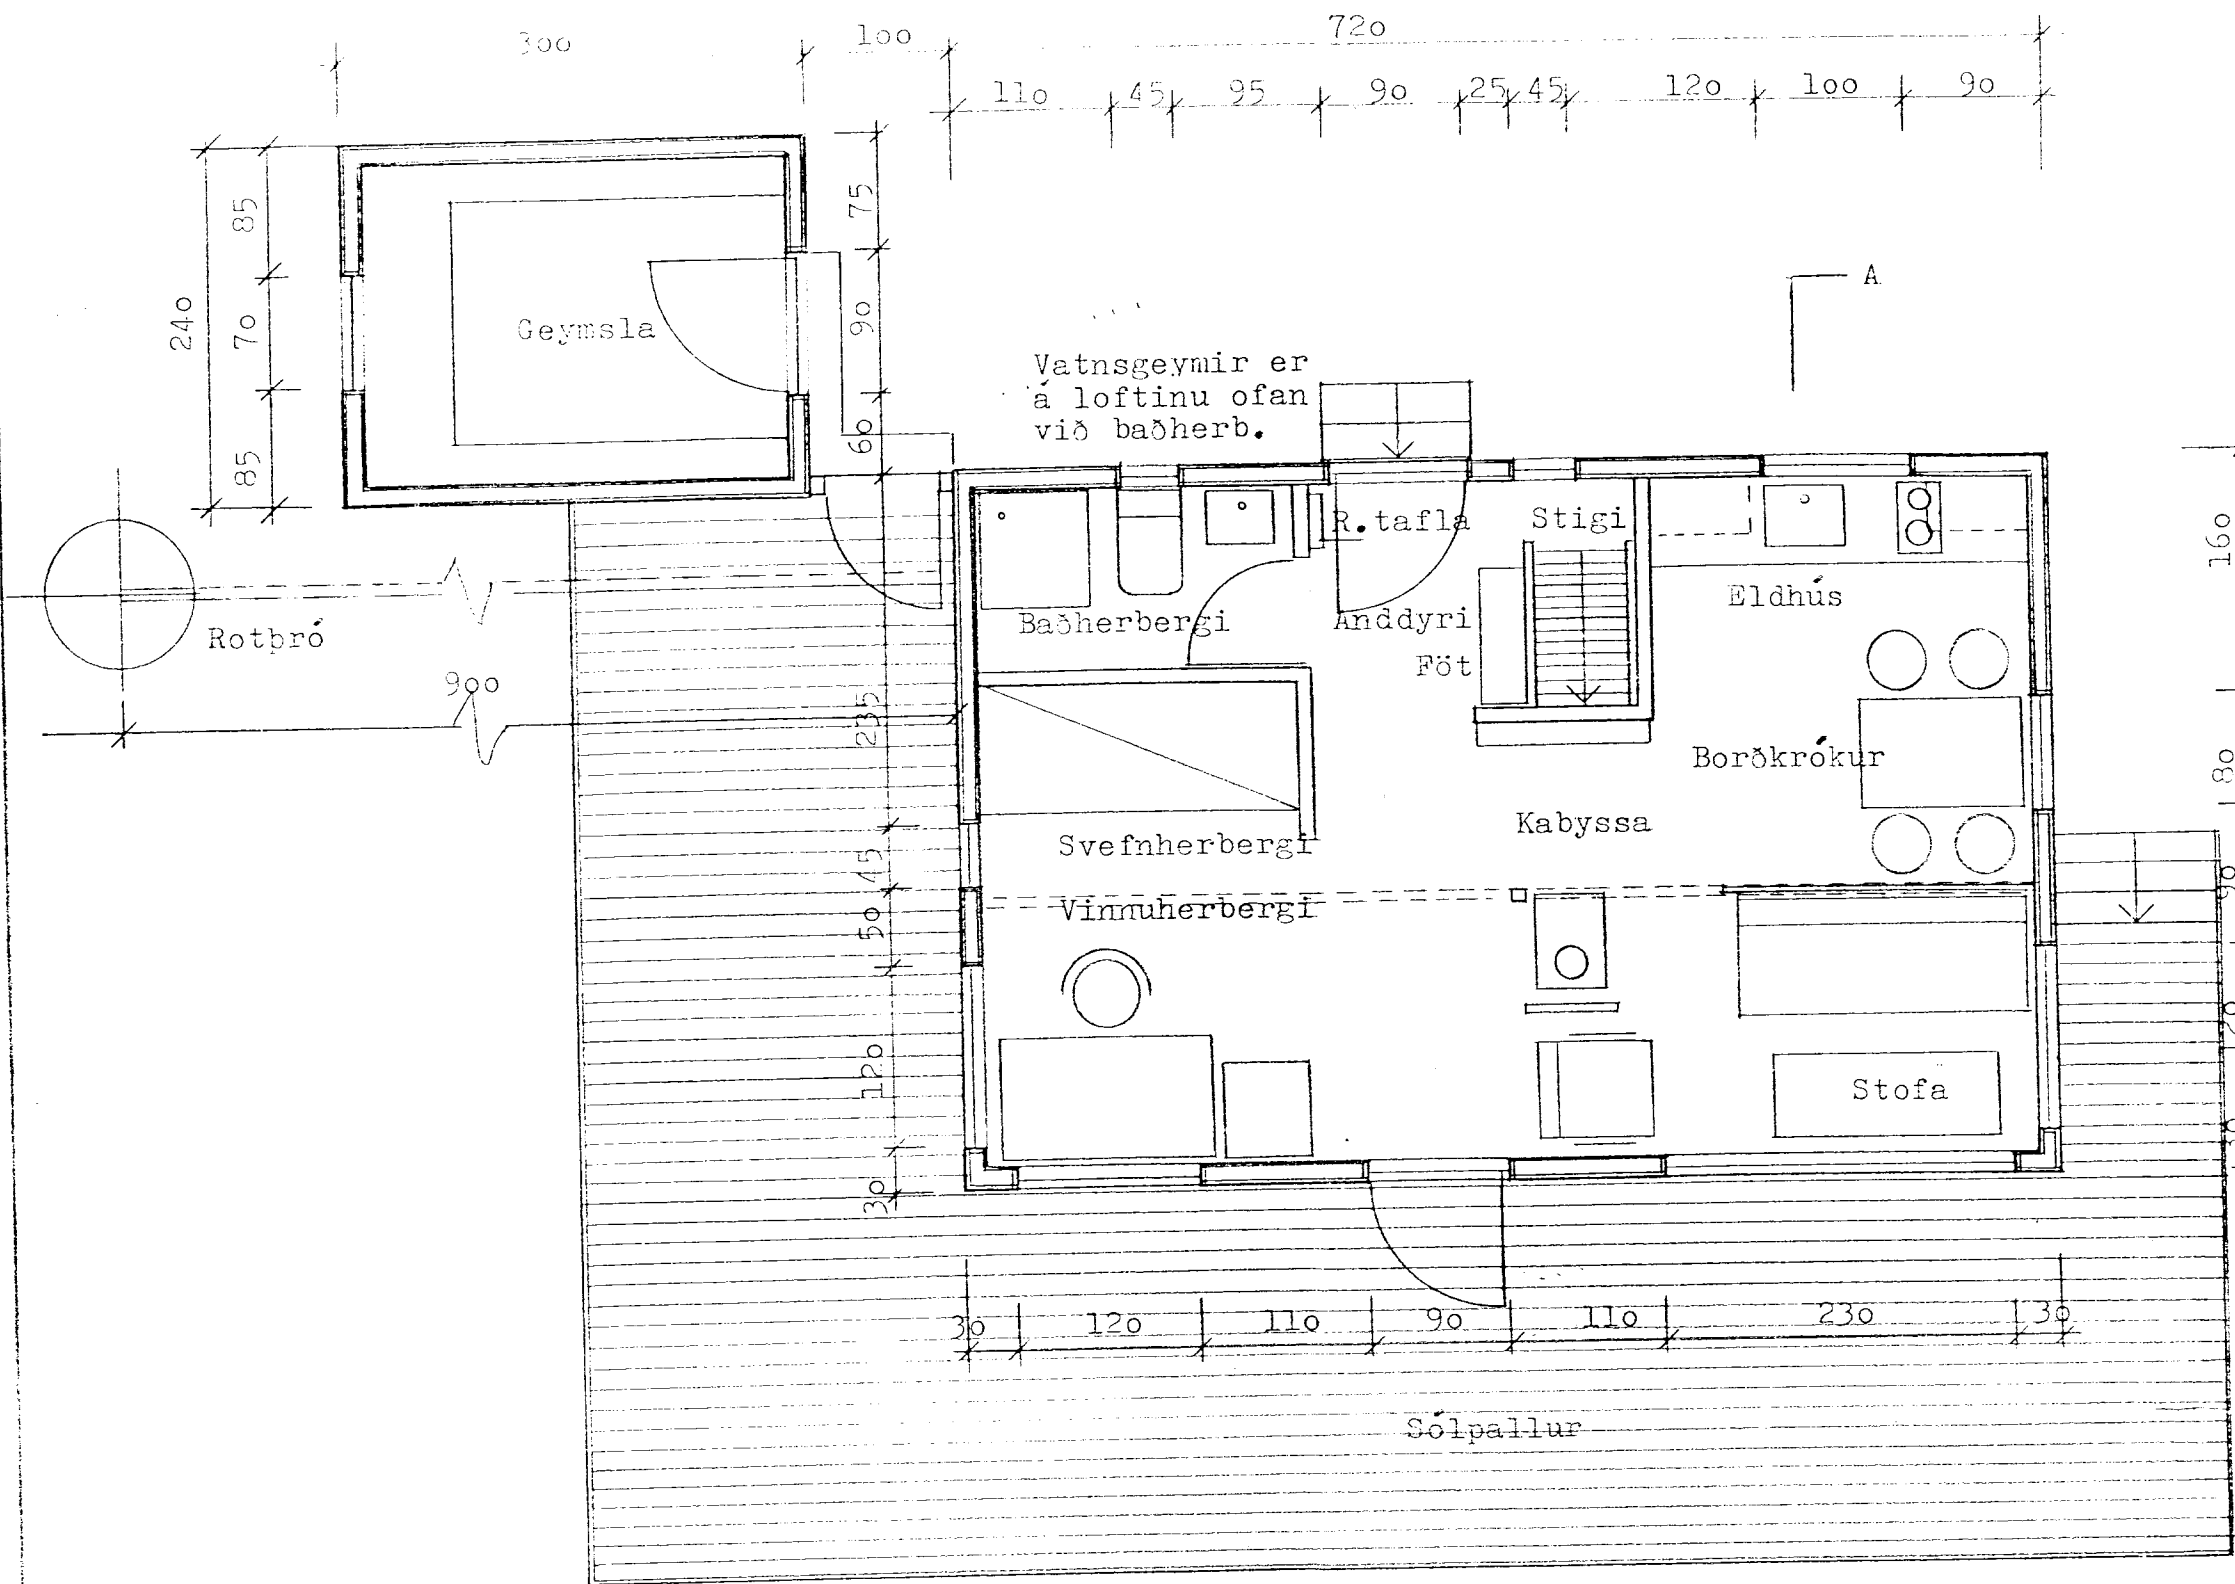

Sumarhús Karls T. Samundssonar við Þingsvallavatn

Samfund
 Sump. 11.9.94
 Hannes T. Samundsson

GRUNNMYND MKV 1:50

Brúttóstærð:

Sumarhús	-	34.6 m ²	125 m ³
Geymsla	-	7.2 m ²	18 m ³
Alls		41.8 m ²	143.0 m ³