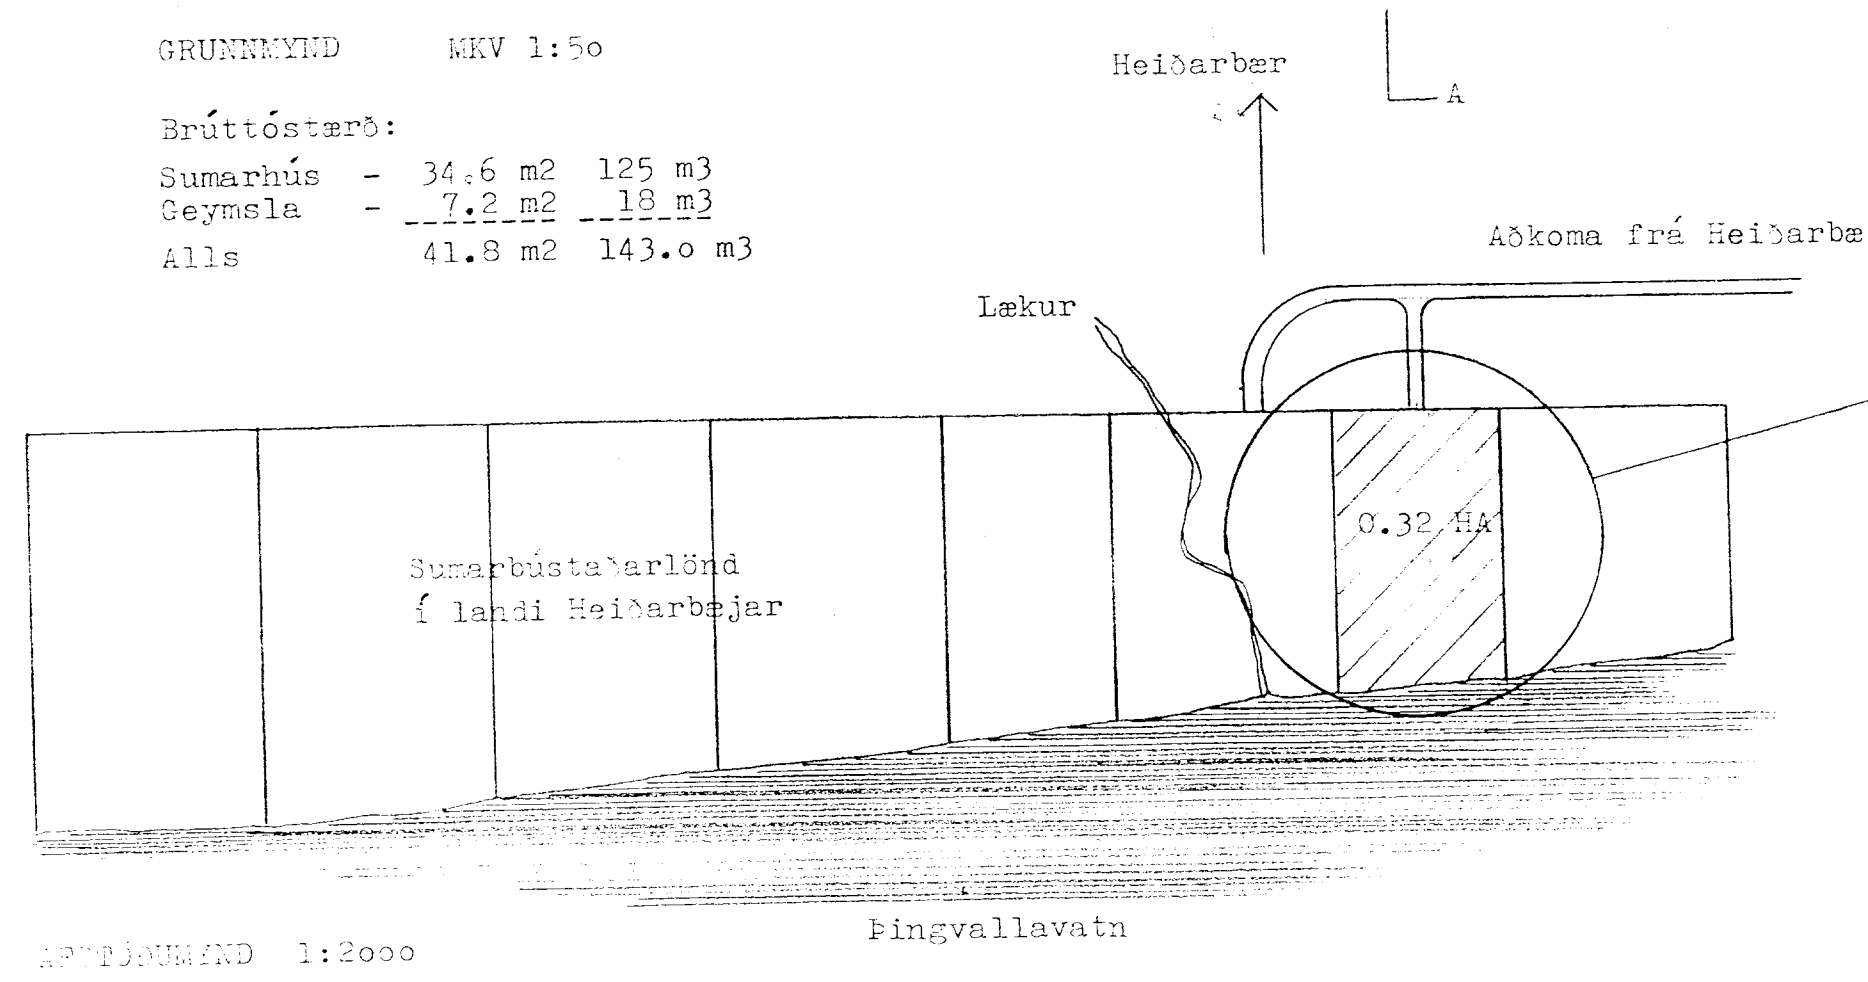

Sumarhús Karls T. Samundssonar við Þingsvallavatn

Samfund
 Sump. 11.9.94
 Hannes T. Samundsson

GRUNNMYND MKV 1:50

Brúttóstærð:

Sumarhús	-	34.6 m ²	125 m ³
Geymsla	-	7.2 m ²	18 m ³
Alls		41.8 m ²	143.0 m ³