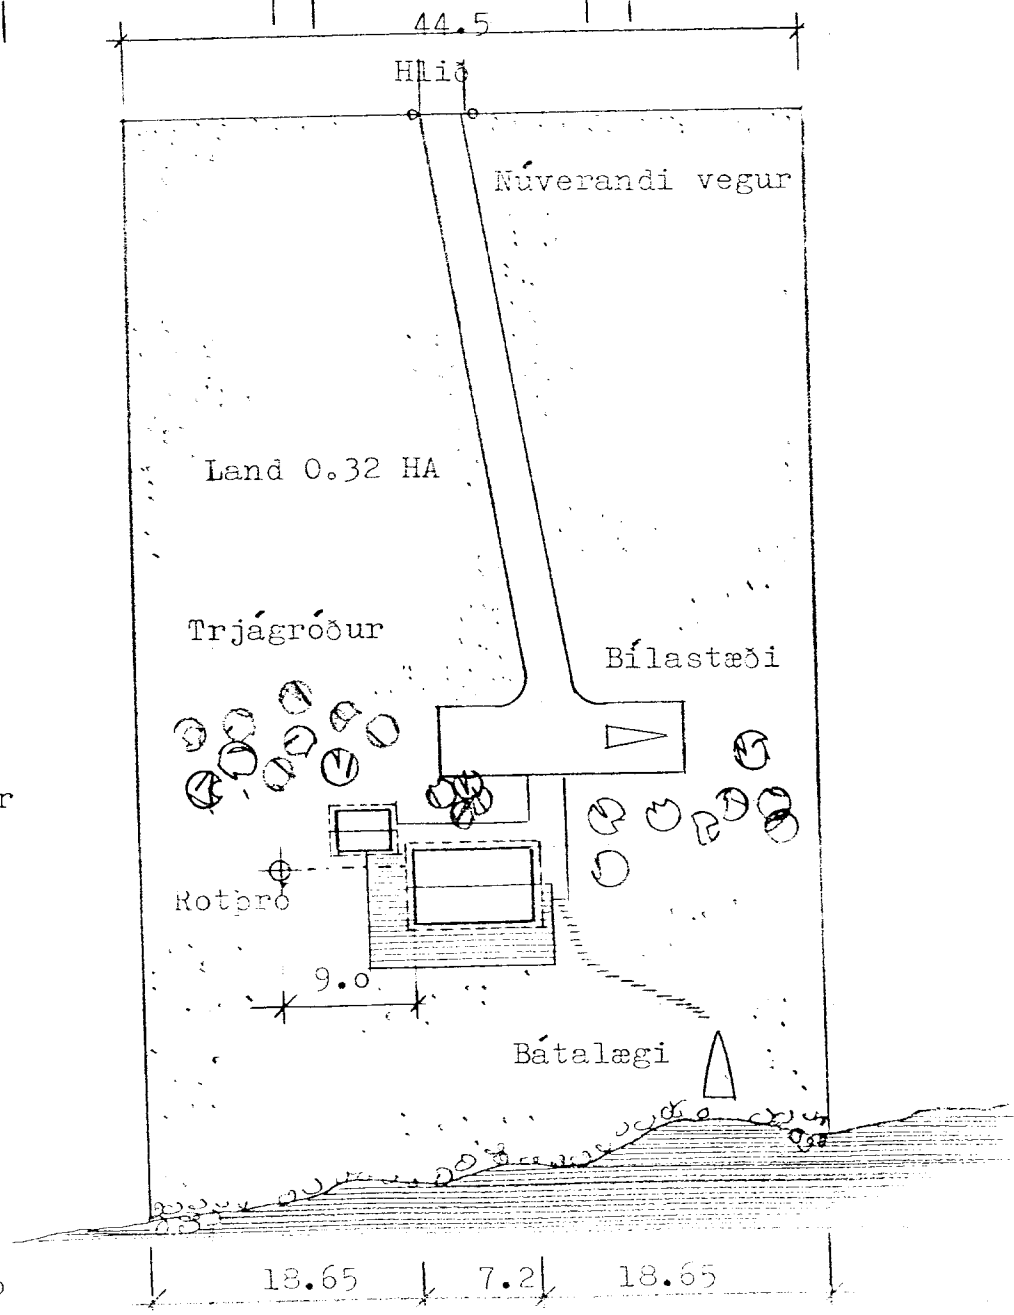

Sumarhús Karls T. Samundssonar við Þingsvallavatn

Samfund
 Sump. 11.9.94
 Hannes T. Samundsson

GRUNNMYND MKV 1:50

Brúttóstærð:

Sumarhús	-	34.6 m ²	125 m ³
Geymsla	-	7.2 m ²	18 m ³
Alls		41.8 m ²	143.0 m ³