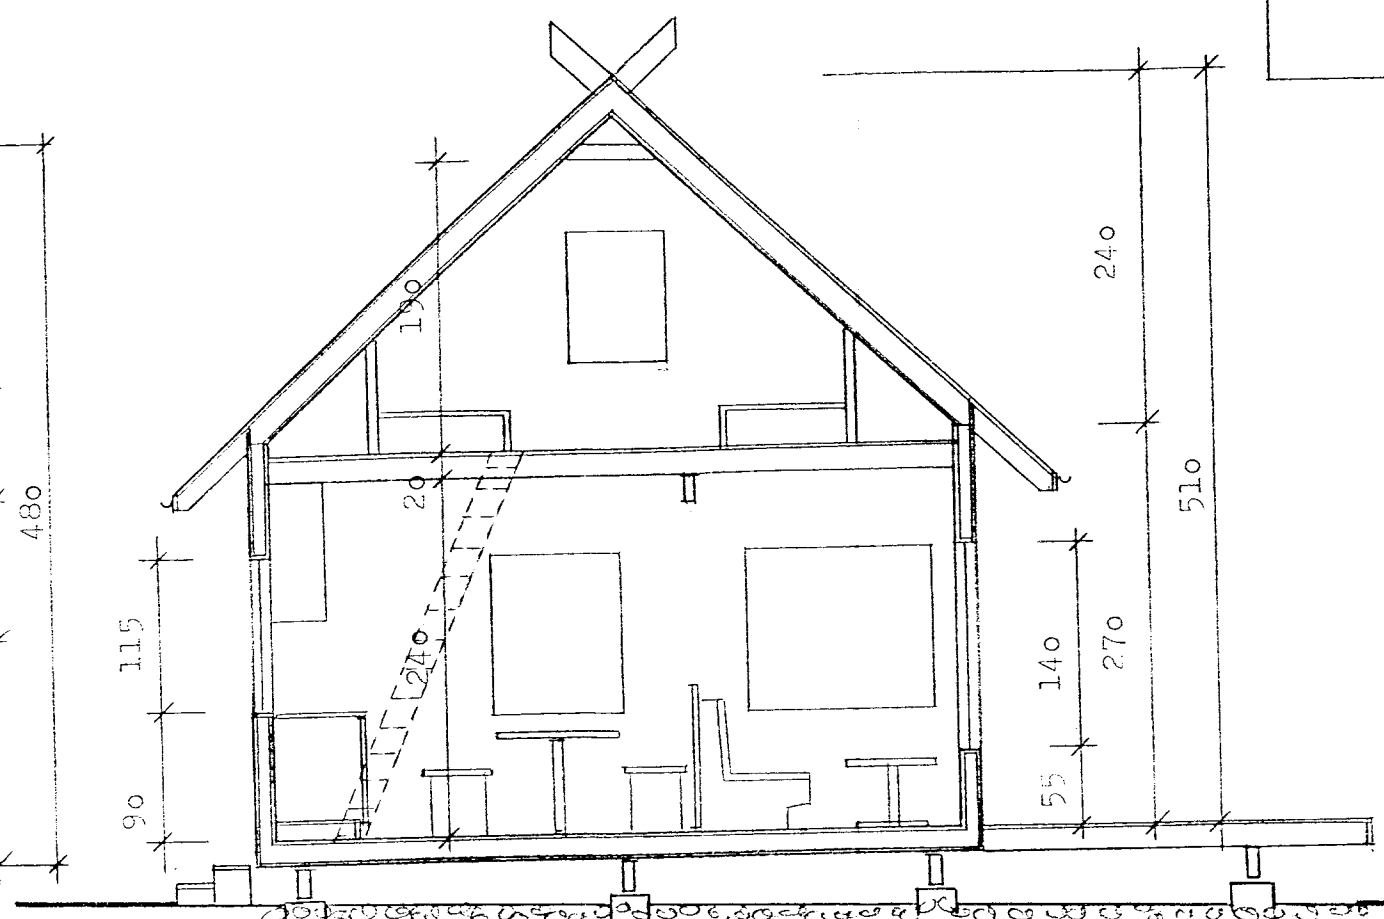

Sumarhús Karls T. Samundssonar við Þingsvallavatn

Samfund
 Sump. 11.9.94
 Hannes T. Samundsson

GRUNNMYND MKV 1:50

Brúttóstærð:

Sumarhús	-	34.6 m ²	125 m ³
Geymsla	-	7.2 m ²	18 m ³
Alls		41.8 m ²	143.0 m ³

Hannesarhúsi Karli T. Samundssonar
 Hannesarhúsi Karli T. Samundssonar

Hannað og framtekið Karli T. Samundsson
 Júlí 1994