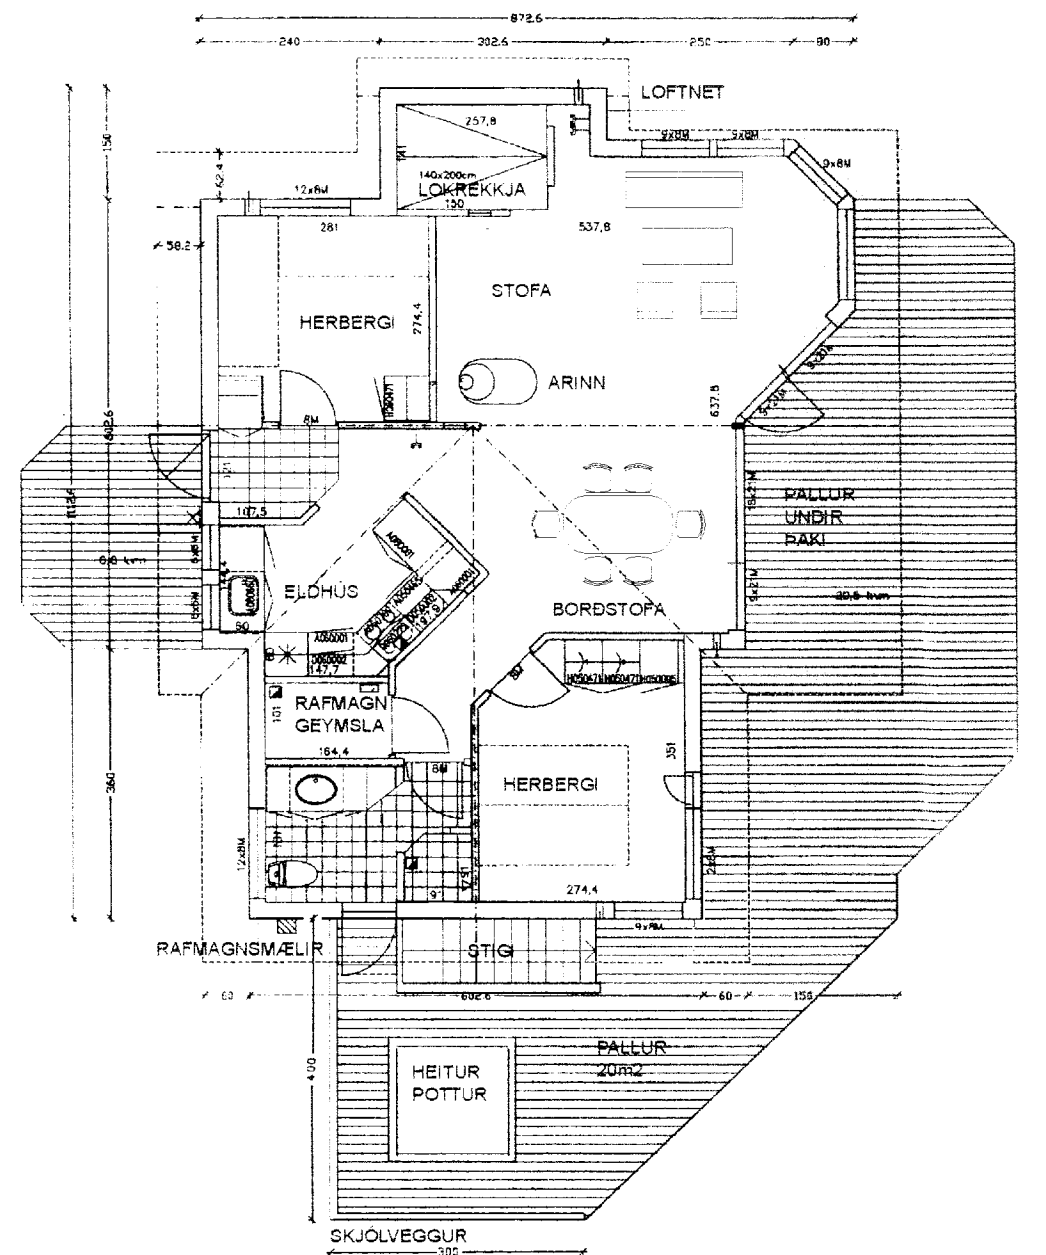

AÐALHÆÐ

SKÝRINGAR:

Samþ. 29/8 2000
Hönnuður

SKÝRINGAR:

ENDURSKODUN:	DAGS.	TEIKN.	YFIRF.
H:			
G:			
F:			
E:			
D:			
C:			
B:			
A:			

VERKKAUPI ÞÓRIR EINARSSON	KENNITALA 021033 3409
VERKHEITI SUMARHÚS Í LANDI HEIÐABÆJAR, ÁRN. LANDNR. 170-197	
EFNI AÐALUPPDRAÐTÚR MKV:1/100 GRUNNMYNDIR / ÚTLIT / SKURÐMYND	
VA ARKITEKTAR ehf Skólavörðustíg 12 101 Reykjavík Sími: 530 6990 brófsími: 530 6991 netfang: va@vark.is	MSD, HH YFIRFARID
VERK NR 759	BLAÐ NR 002
DAGS. ÚTGÁFU 24.08.2000	KENNITALA ÚTGEFANDA 180838-3339
STÆRD A2	ENDURSK.
ÚTGEFID