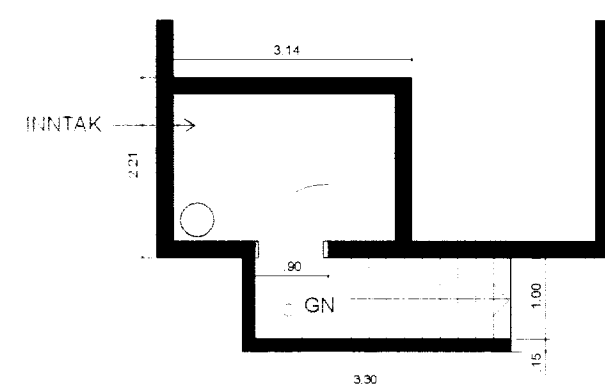

KJALLARI

SKÝRINGAR:

Samþ. 29/8 2000
Hönnuður

SKÝRINGAR:

ENDURSKODUN:	DAGS.	TEIKN.	YFIRF.
H:			
G:			
F:			
E:			
D:			
C:			
B:			
A:			

VERKKAUPI ÞÓRIR EINARSSON	KENNITALA 021033 3409
VERKHEITI SUMARHÚS Í LANDI HEIÐABÆJAR, ÁRN. LANDNR. 170-197	
EFNI AÐALUPPDRAÐTÚR MKV:1/100 GRUNNMYNDIR / ÚTLIT / SKURÐMYND	
VA ARKITEKTAR ehf Skólavörðustíg 12 101 Reykjavík Sími: 530 6990 brófsími: 530 6991 netfang: va@vark.is	MSD, HH YFIRFARID
VERK NR 759	BLAÐ NR 002
DAGS. ÚTGÁFU 24.08.2000	KENNITALA ÚTGEFANDA 180838-3339
STÆRD A2	ENDURSK.
ÚTGEFID