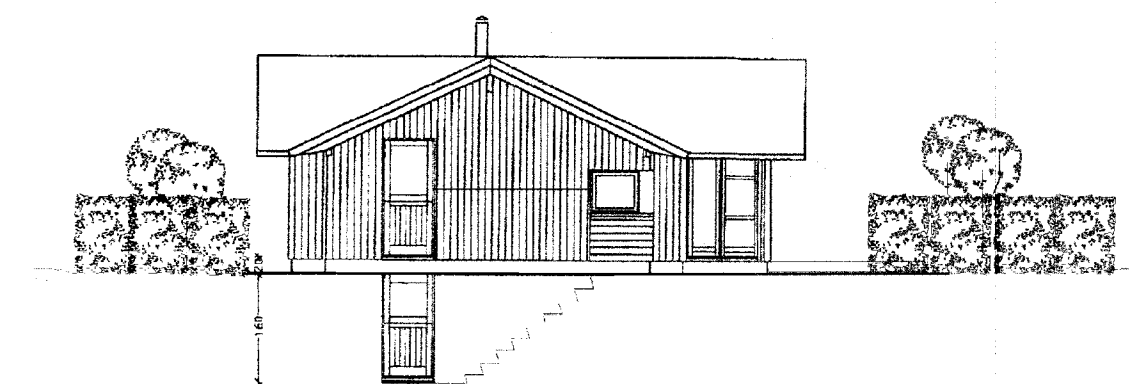

SUÐ - VESTUR