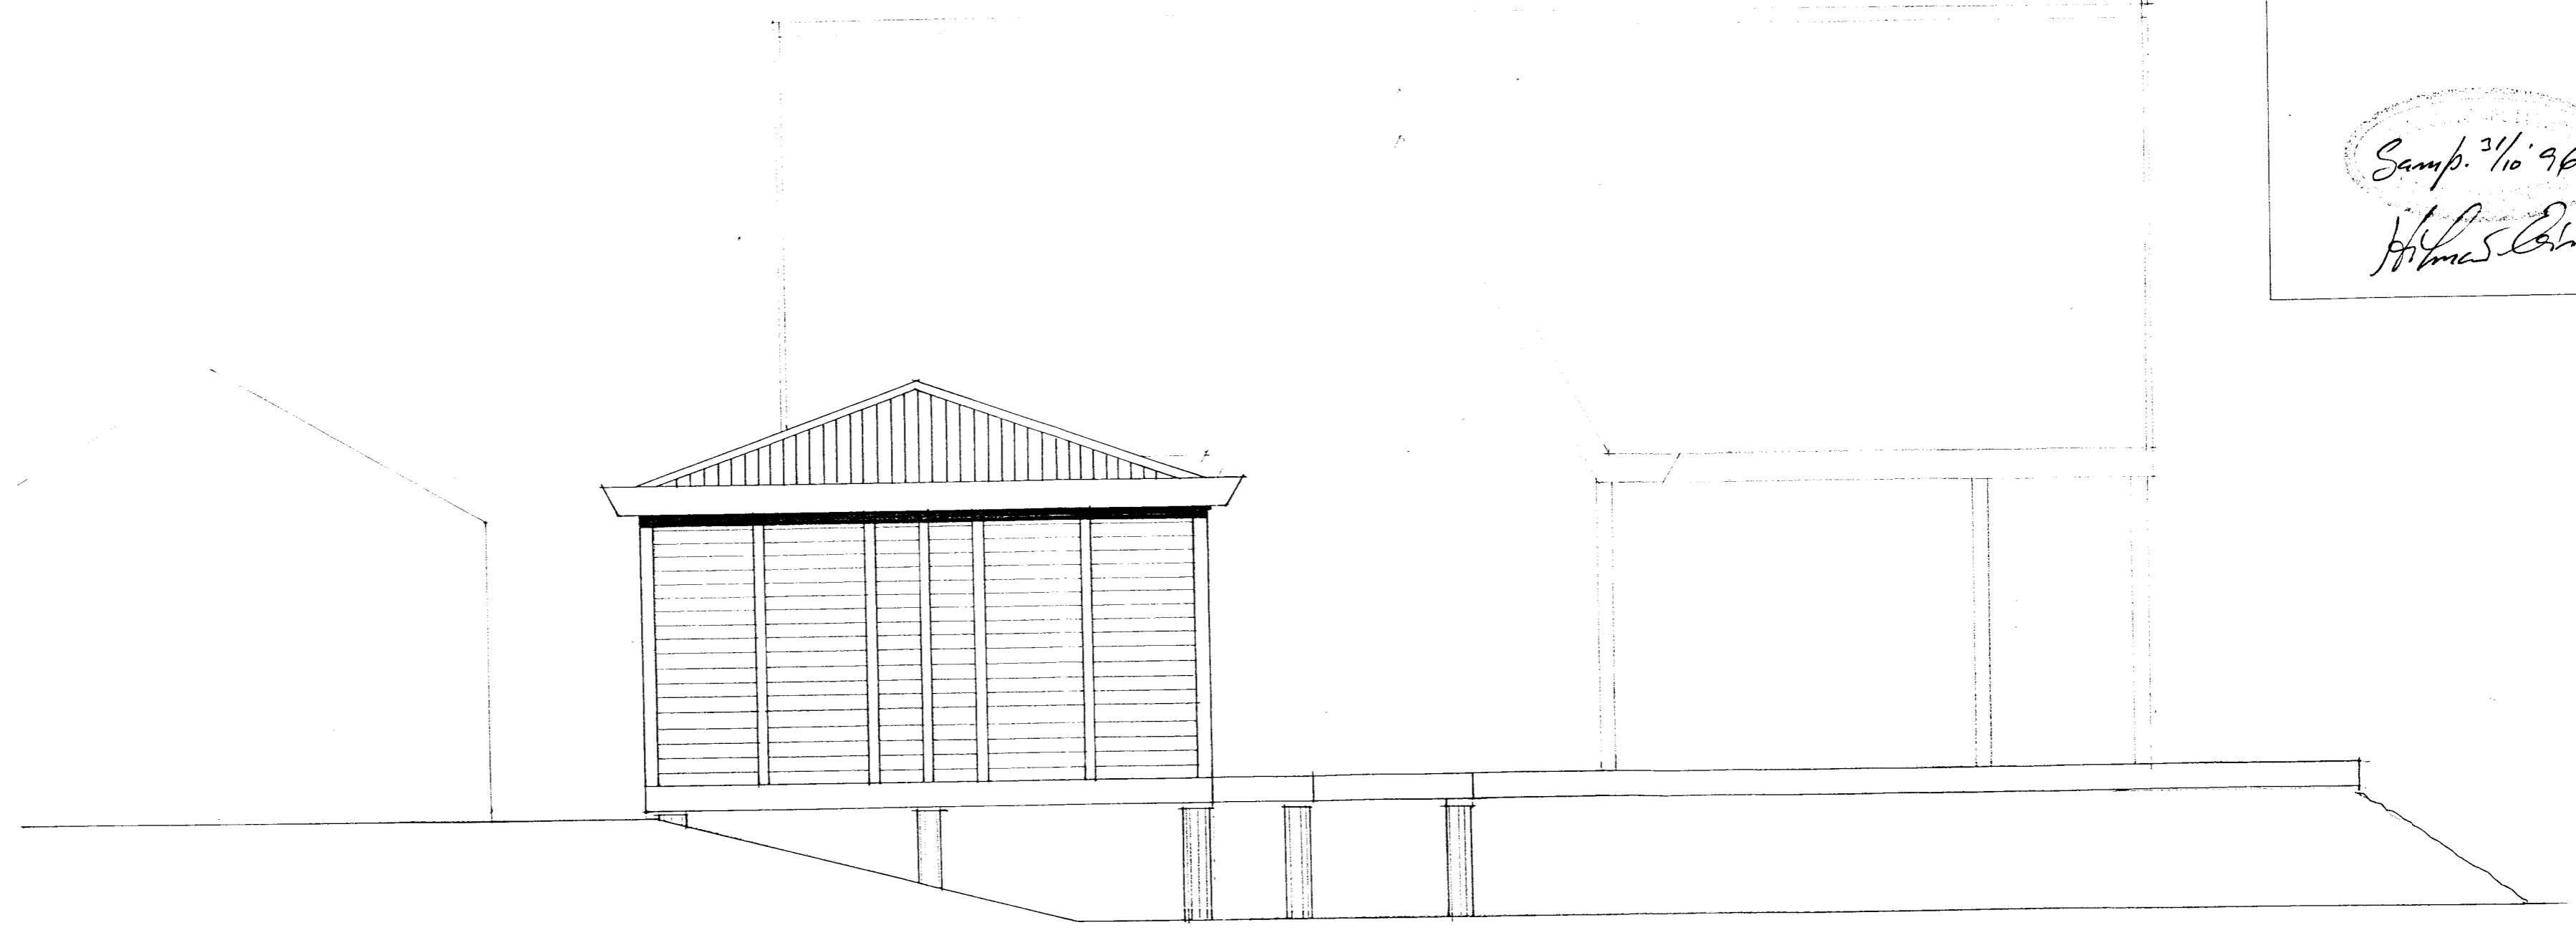

Samp. 3/10 '96
Vilma Einarsson

ÚTLIT SUÐUR