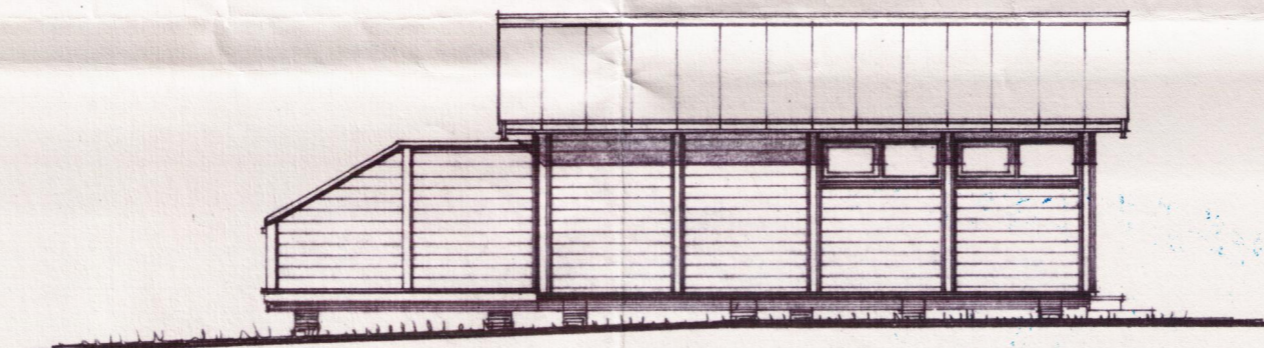

Hilmar Guðmarsson

BRÚTTÓ STÆRÐIR : 30.5 M²
RÚMMÁL : 83.0 M³

GRUNNMYND

UNDIRSTÖÐUR

■ NÚV. UNDIRSTÖÐUR

SNÍÐ A-A

SUÐUR

VESTUR