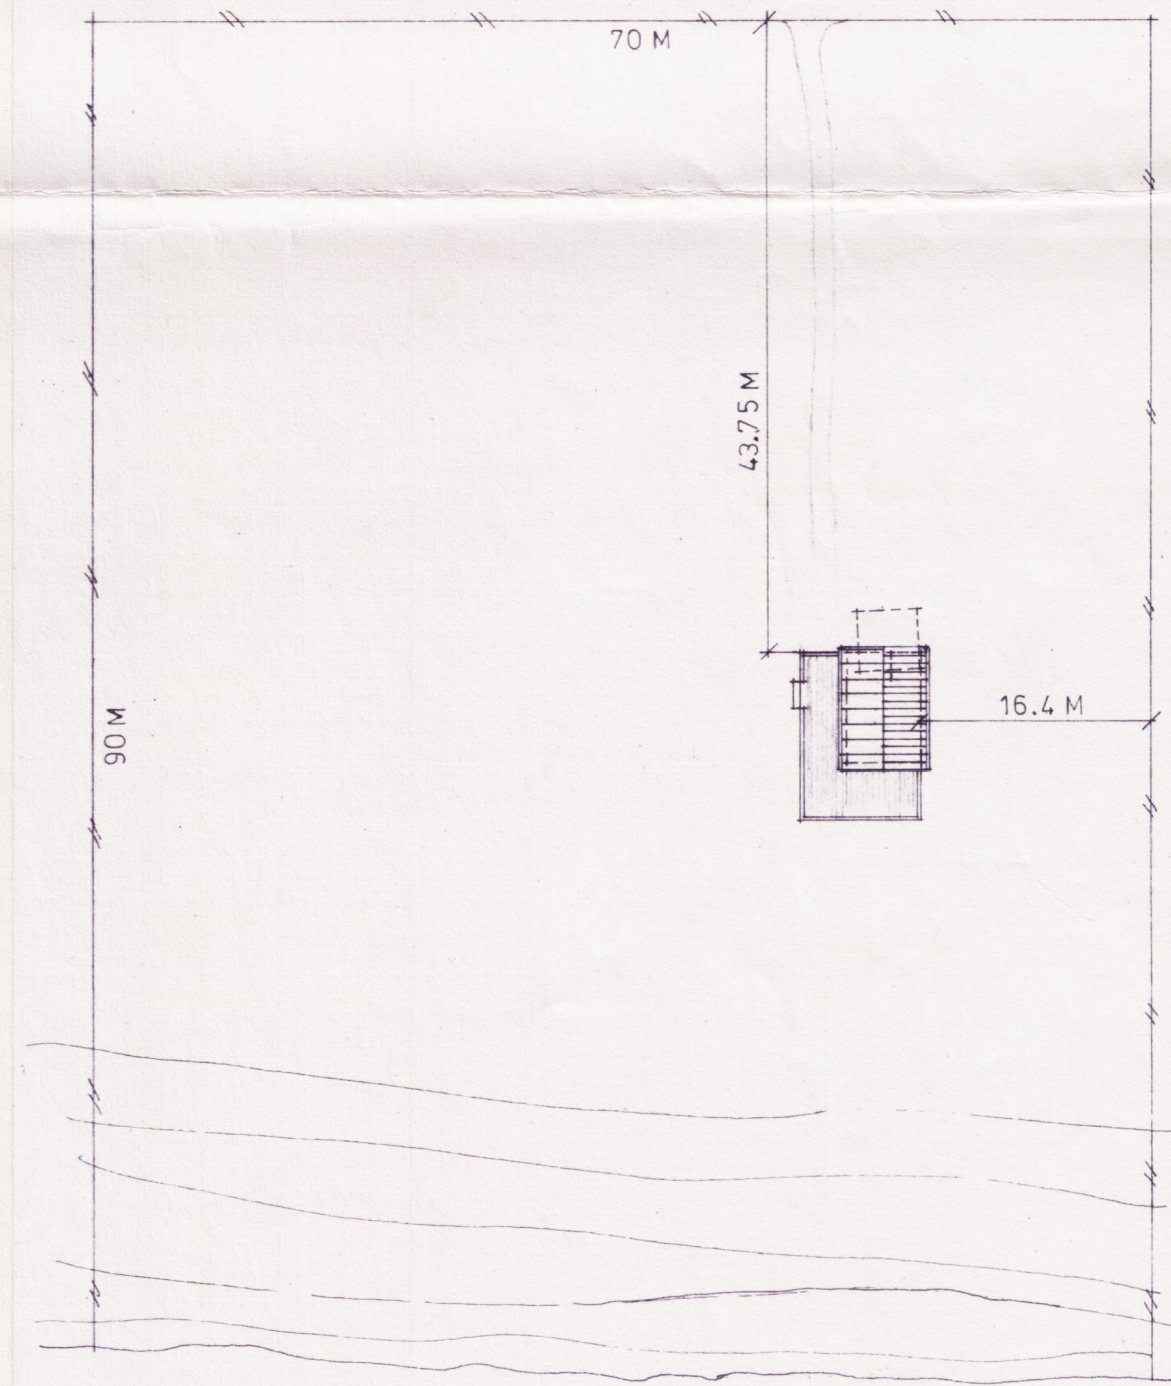

Hilmar Guðmarsson

BRÚTTÓ STÆRÐIR : 30.5 M²
RÚMMÁL : 83.0 M³

GRUNNMYND

UNDIRSTÖÐUR

■ NÚV. UNDIRSTÖÐUR

SNÍÐ A-A

SUÐUR

VESTUR

NORÐUR

AUSTUR

AFST. MYND
M.K.V.: 1/500

ÞINGVALLAVATN

LITLA TEIKNISTOFAN
Reykjavíkurvegi 66, 220 Hafnarfirði

SUMARBÚSTAÐUR VIÐ ÞINGVALLAVATN
GRUNNMYND, SNÍÐ, ÚTLIT OG AFST. MYND • M.K.V.: 1 100, 1/500

10ú þorvarsegg ARKFAI