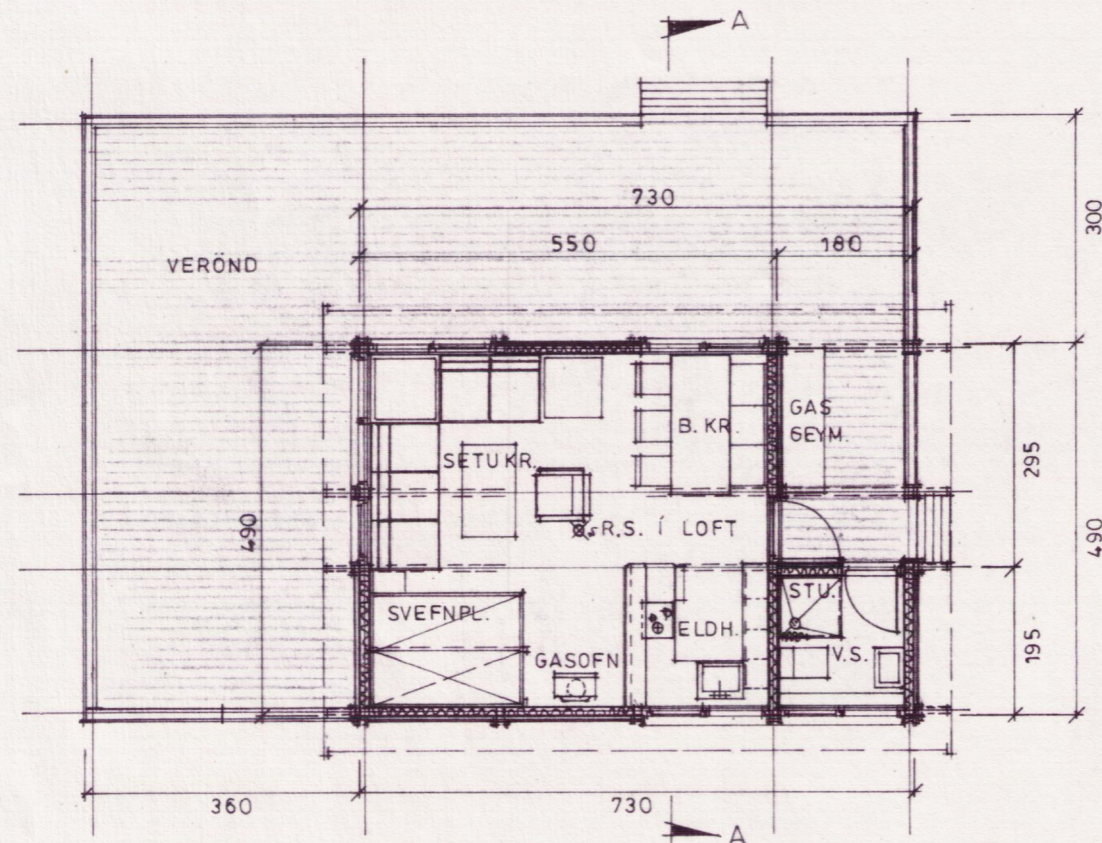

Hilmar Guðmarsson

BRÚTTÓ STÆRÐIR : 30.5 M²
RÚMMÁL : 83.0 M³

GRUNNMYND

UNDIRSTÖÐUR

■ NÚV. UNDIRSTÖÐUR

SNÍÐ A-A

SUÐUR

VESTUR