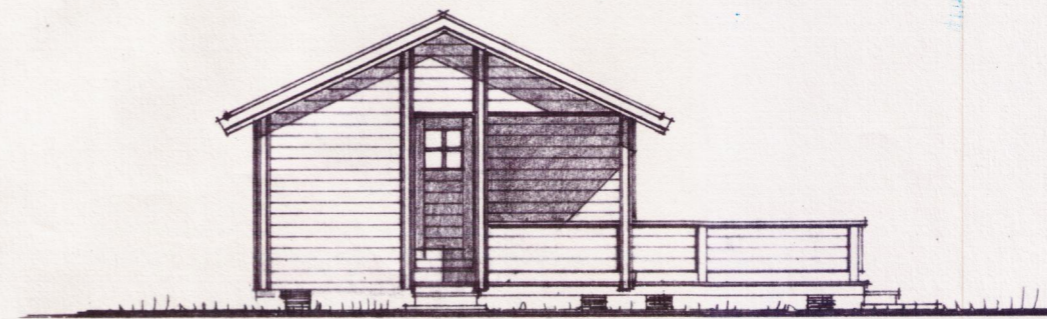

Hilmar Guðmarsson

BRÚTTÓ STÆRÐIR : 30.5 M²
RÚMMÁL : 83.0 M³

GRUNNMYND

UNDIRSTÖÐUR

■ NÚV. UNDIRSTÖÐUR

SNÍÐ A-A

SUÐUR

VESTUR