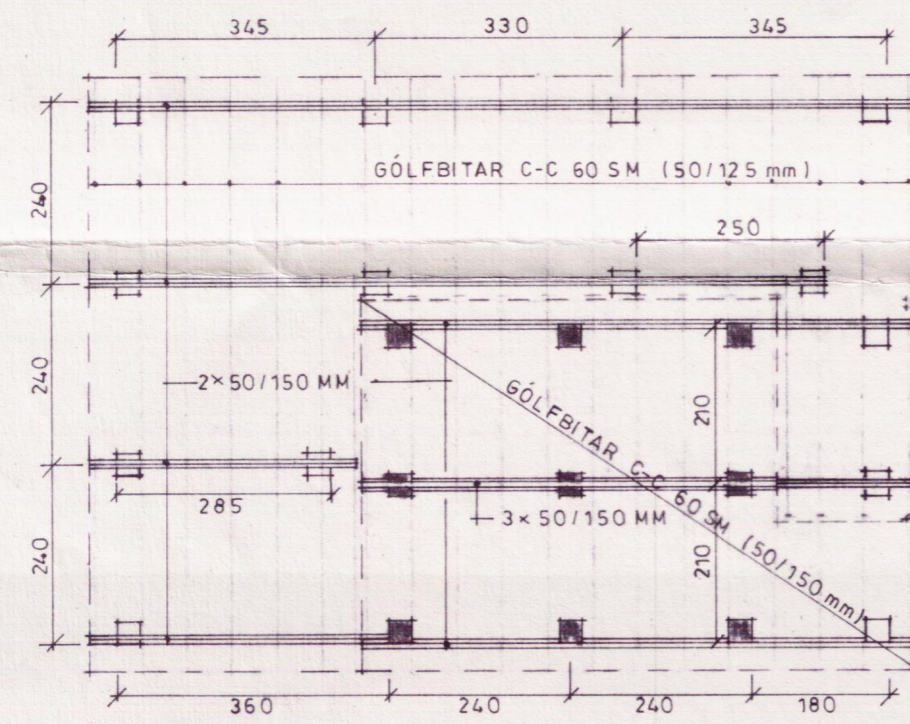

Hilmar Guðmarsson

BRÚTTÓ STÆRÐIR : 30.5 M²
RÚMMÁL : 83.0 M³

GRUNNMYND

UNDIRSTÖÐUR

■ NÚV. UNDIRSTÖÐUR

SNÍÐ A-A

SUÐUR

VESTUR

NORÐUR

AUSTUR

AFST. MYND
M.K.V.: 1/500

ÞINGVALLAVATN

LITLA TEIKNISTOFAN
Reykjavíkurvegi 66, 220 Hafnarfirði

SUMARBÚSTAÐUR VIÐ ÞINGVALLAVATN
GRUNNMYND, SNÍÐ, ÚTLIT OG AFST. MYND • M.K.V.: 1 100, 1/500

10ú þorvarsegg ARKFAI