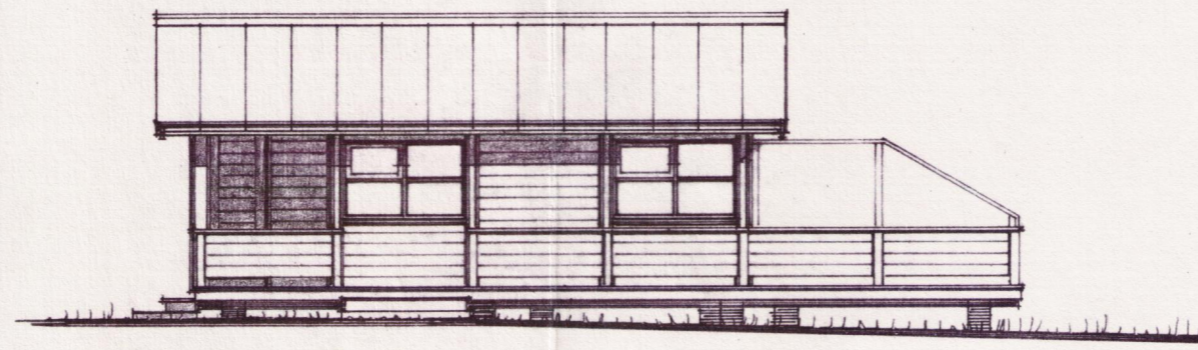

Hilmar Guðmarsson

BRÚTTÓ STÆRÐIR : 30.5 M²
RÚMMÁL : 83.0 M³

GRUNNMYND

UNDIRSTÖÐUR

■ NÚV. UNDIRSTÖÐUR

SNÍÐ A-A

SUÐUR

VESTUR