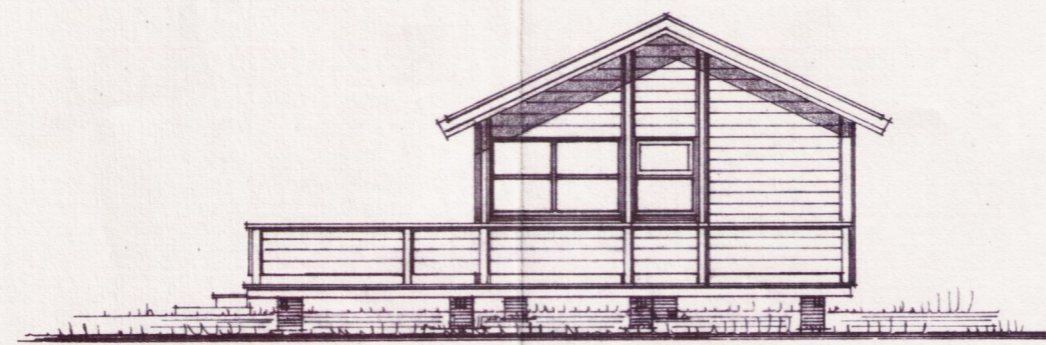

AUSTUR

AFST. MYND
M.K.V.: 1/500