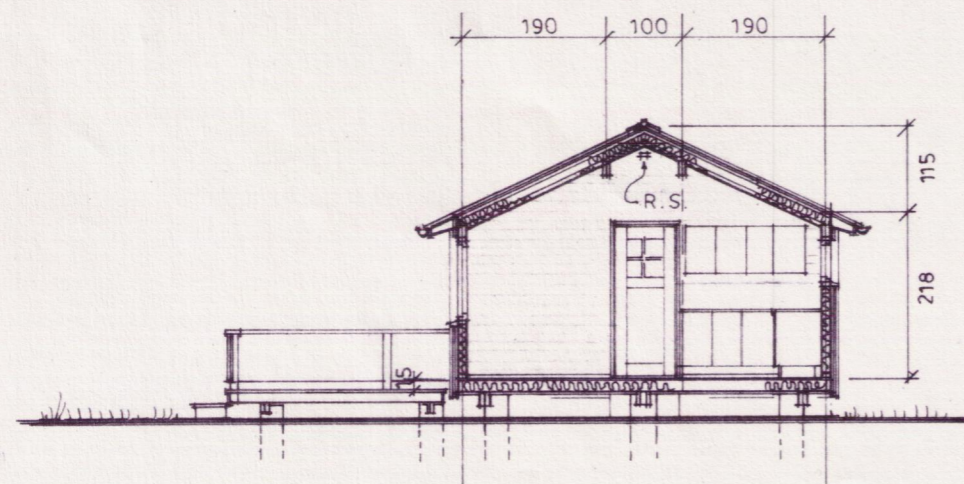

Hilmar Guðmarsson

BRÚTTÓ STÆRÐIR : 30.5 M²
RÚMMÁL : 83.0 M³

GRUNNMYND

UNDIRSTÖÐUR

■ NÚV. UNDIRSTÖÐUR

SNÍÐ A-A

SUÐUR

VESTUR