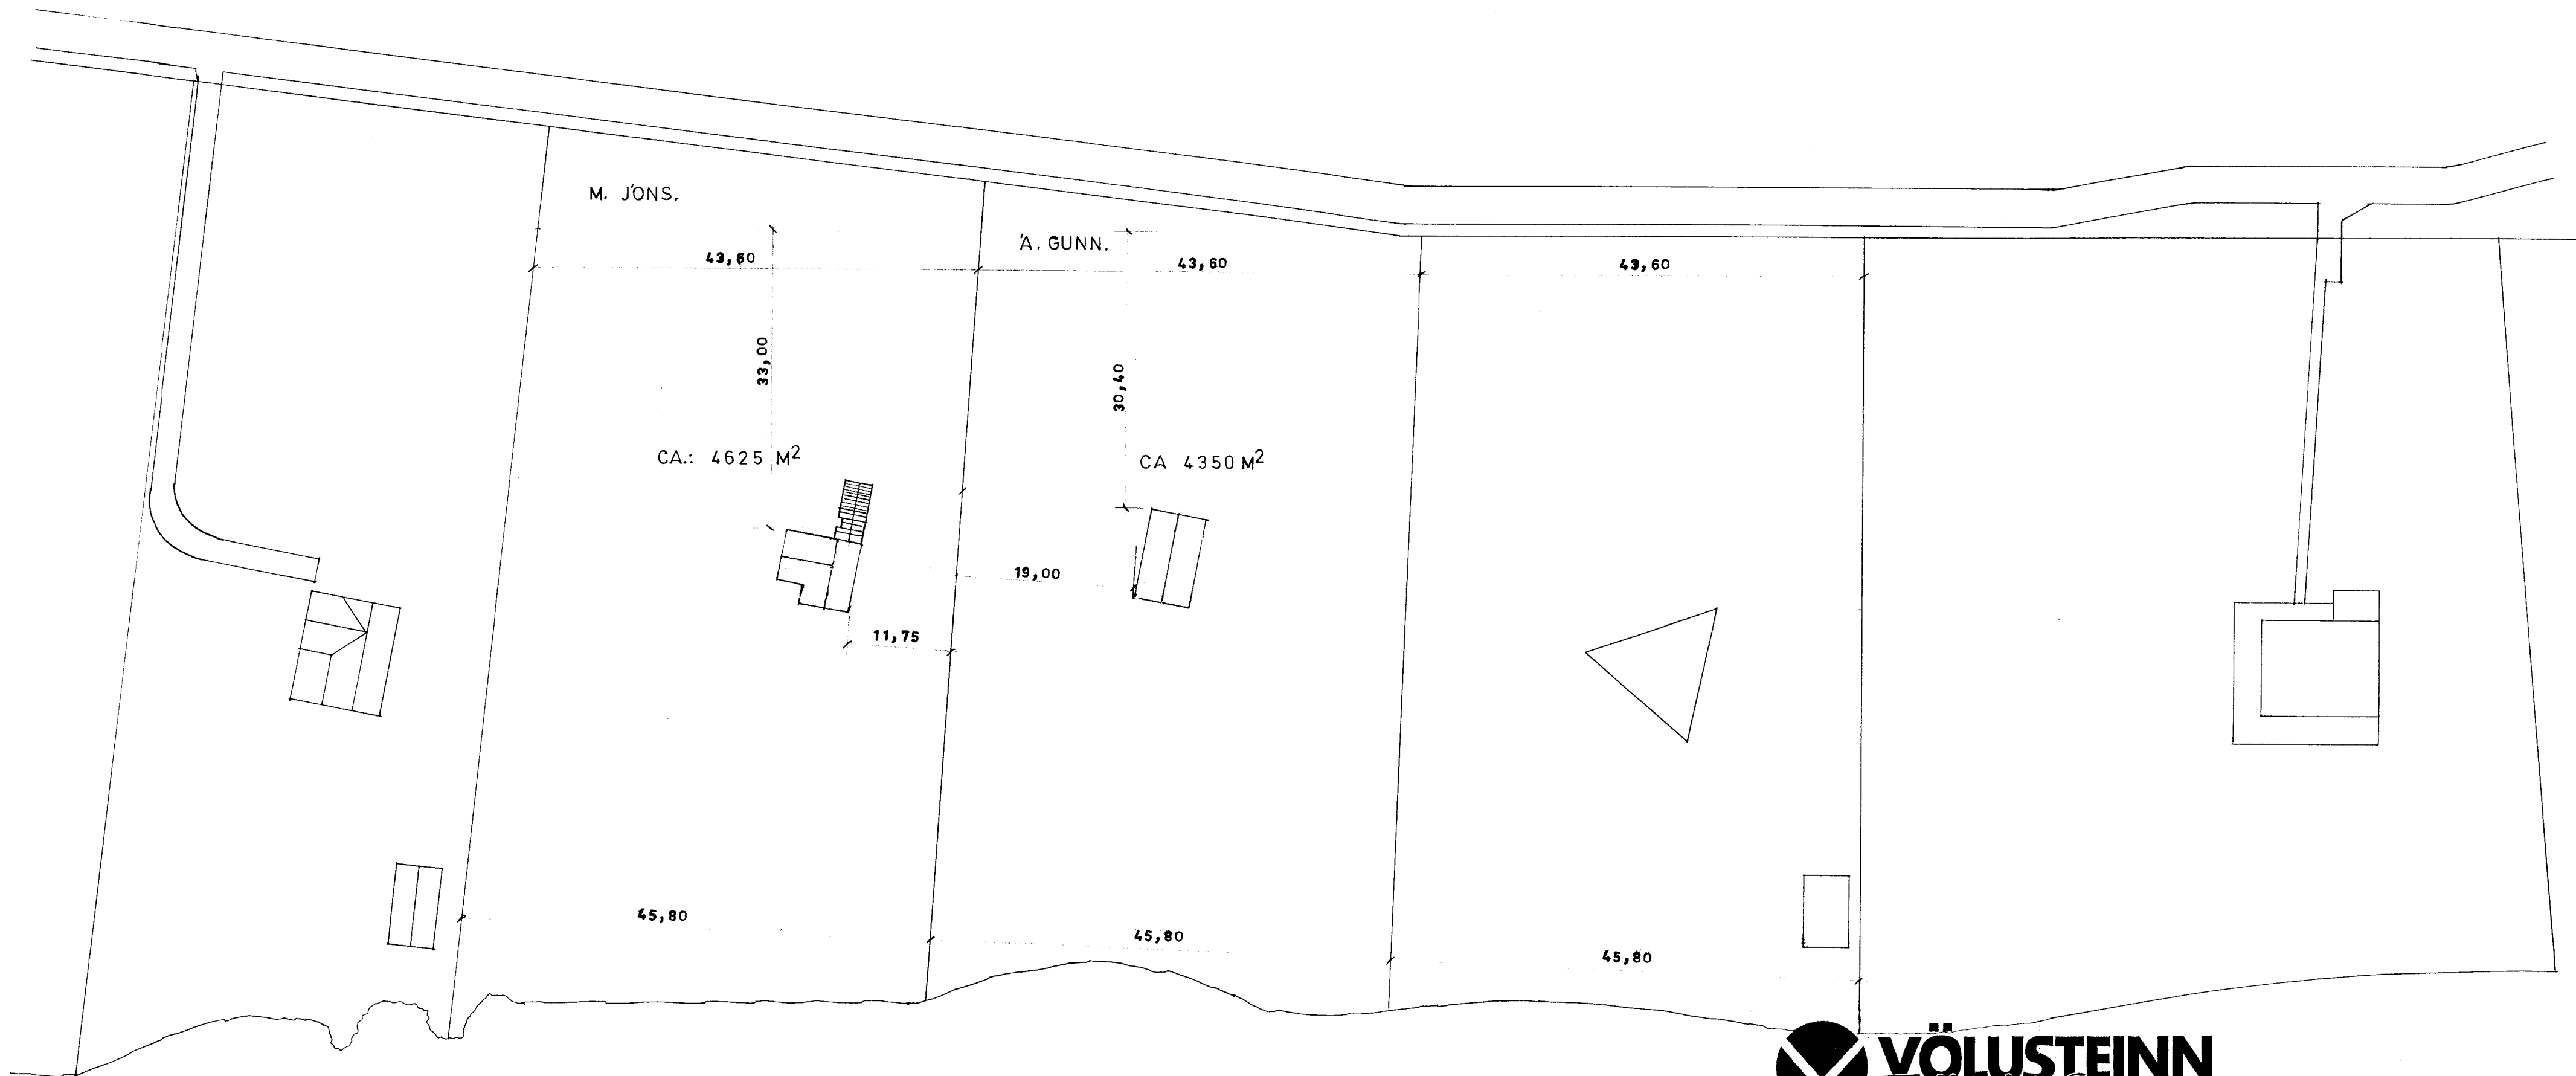

SUMARBÚSTAÐIR VIÐ HEIÐARBÆ AFSTÖÐUMYND M=1:500  
 EIGENDUR MAGNÚS JÓNSSON OG ASGEIR GUNNARSSON

Magnús Jónsson Byggingateknifræðingur  
 kt. 290141-2069

SUMARBÚSTAÐUR MAGNÚSAR JÓNSSONAR		VEIÐIR
Heiðarbæjarlandi við Þingvallavatn		TEIÐIR 1:0
TEIKN.	LIANHAD M.J.	TEIÐIR M.J.
Stækkun á sumarhústað. Það er við bústaðinn solatöflu og geymslu fyrir gæðhúsgögn. Einnig er stækkun á verönd		SKEMM 1:100