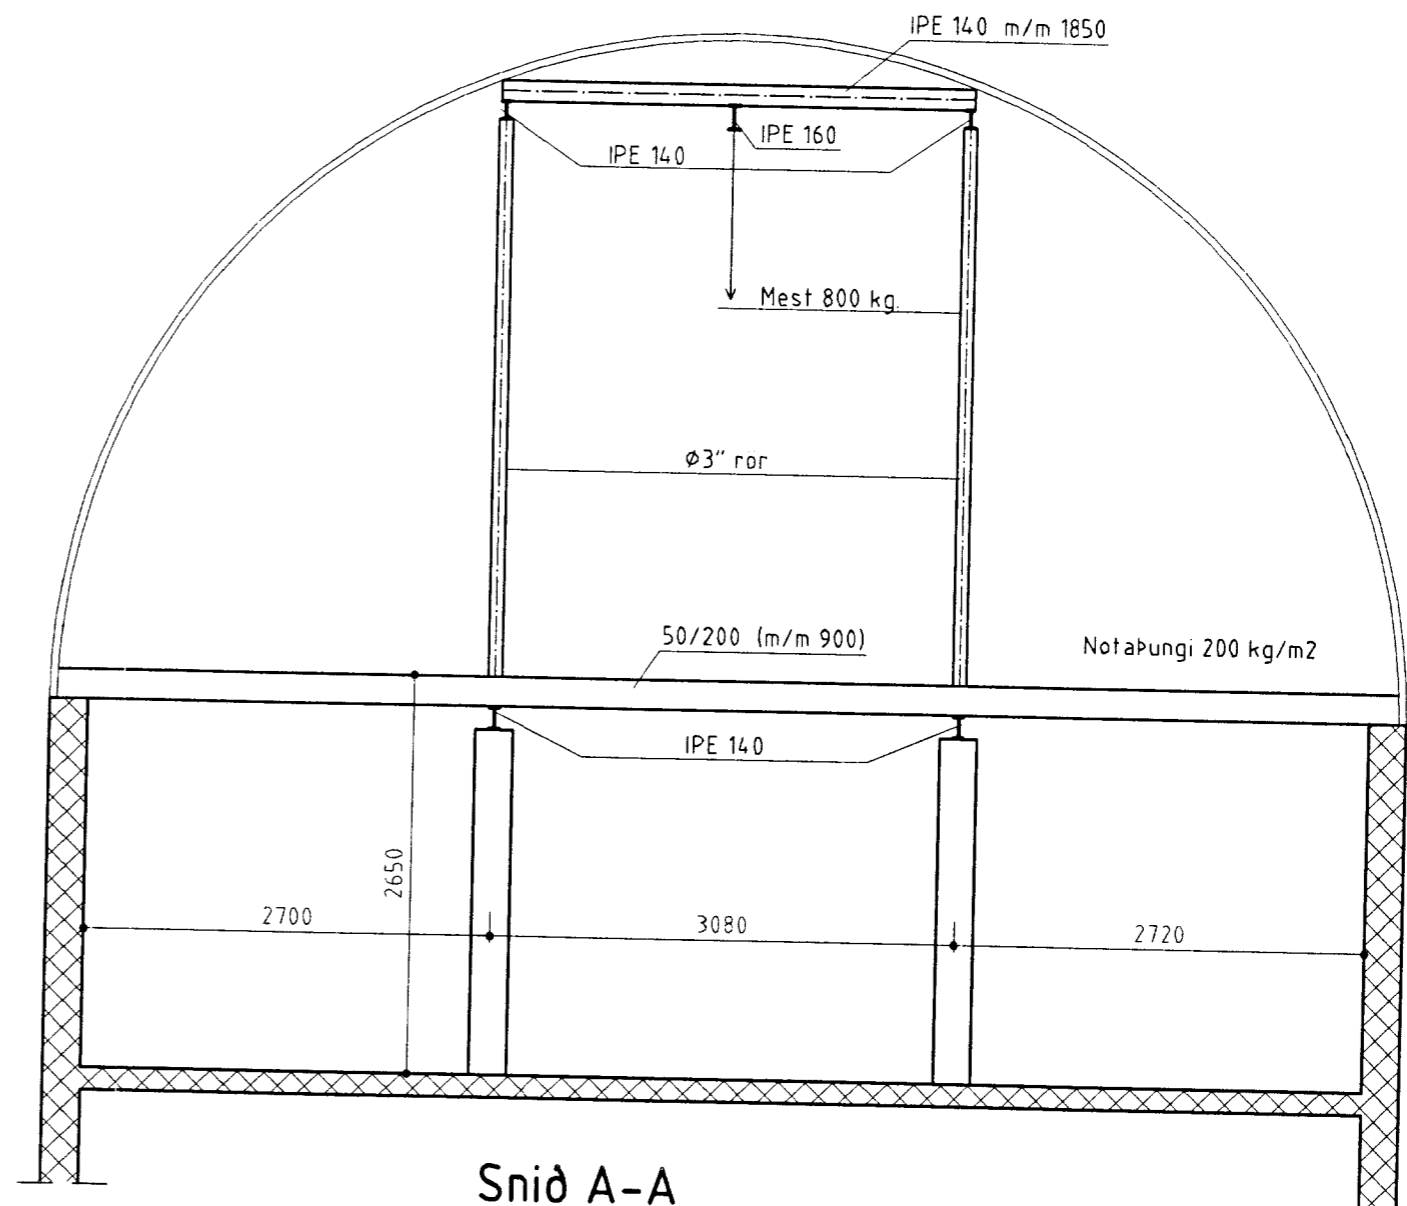

Fjárhúsgólf, grunnmynd  
Mkv. 1:100

Snið A-A  
Mkv. 1:50

Gert samkvæmt upplýsingum  
frá byggjanda

BYGGINGAÞJÓNUSTA BÆNDASAMTAKA ÍSLANDS BÆNDAHÖLLINNI, HAGATORGI, REYKJAVÍK sími: 5630300 Heiðarbær I, Þingvallasveit, Árn. Fjárhús Grunnmynd, snið <i>S. S. Teiknað</i>	Verk nr: 0672-20
	Blað nr:
	Mkv: 1:50, 1:100
	Dags: 03.12.1999
	Breytt:
Hannað: S.S. Teiknað: Ó.Þ.	