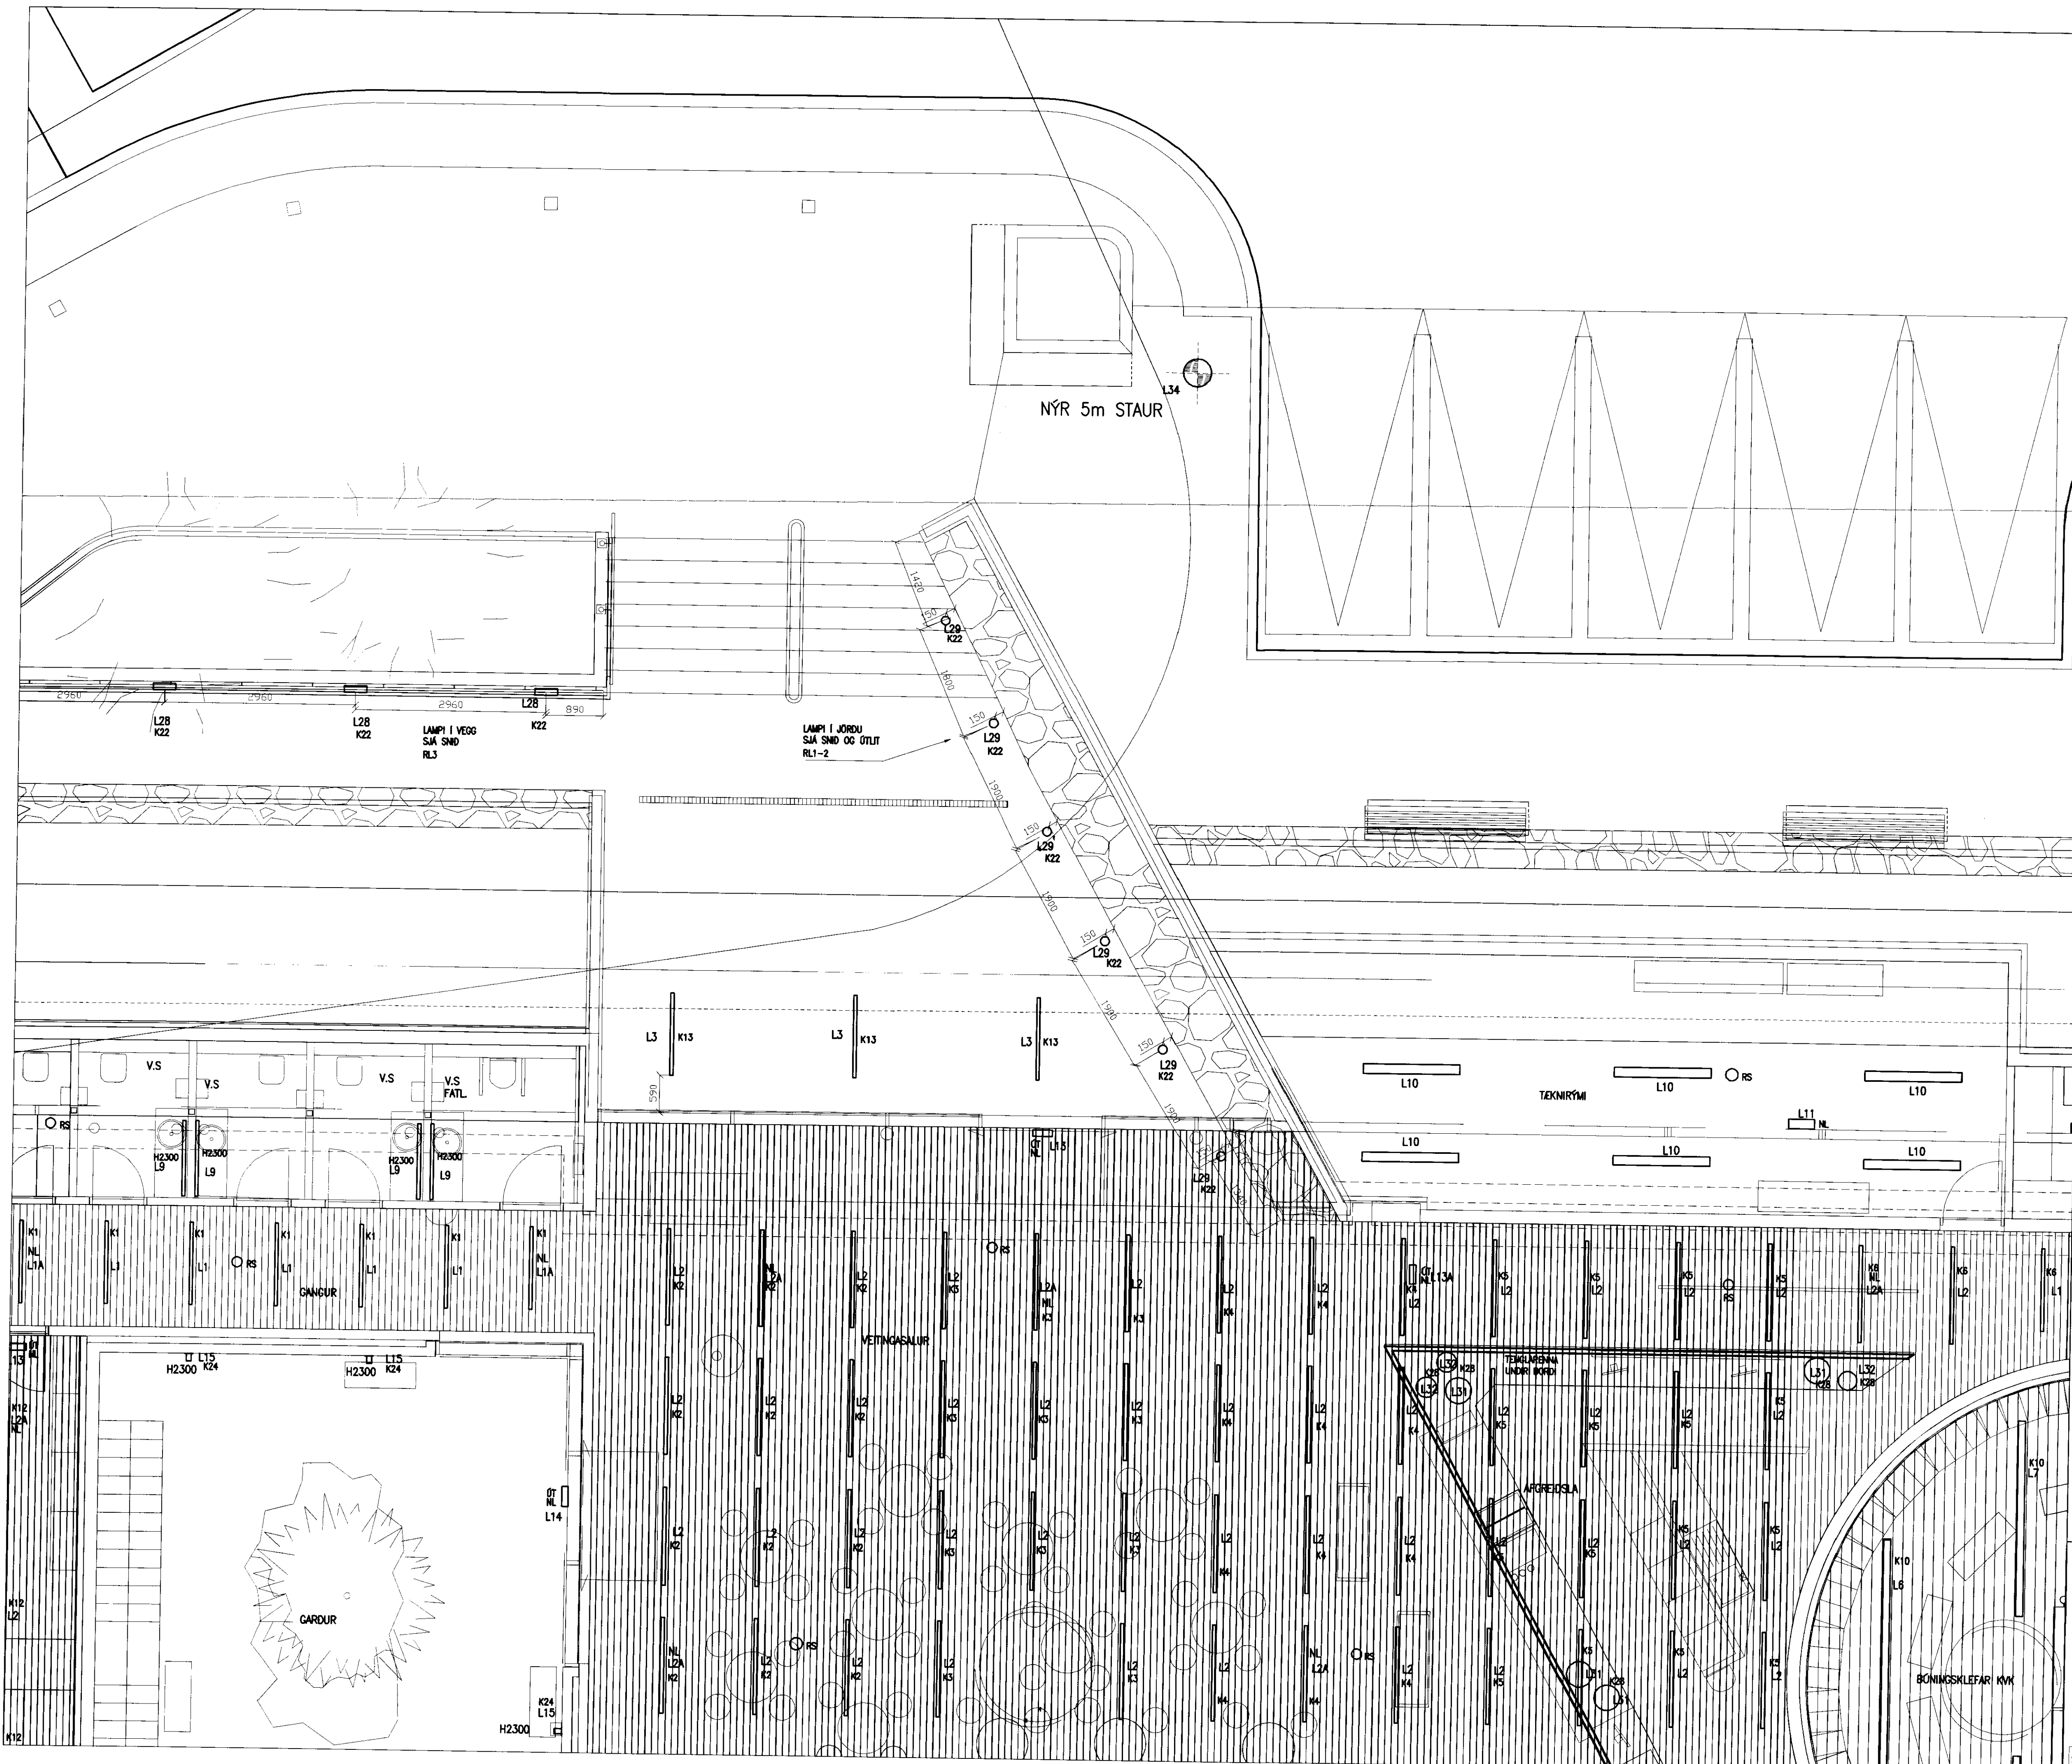

GUFU ehf.
Guðni Þorsteinsson

GUFUBADIÐ LAUGARVATNI

Geothermal Steam Bath
Náttúrulegt gufubæð síðan 1928

VINNUTEIKNING
18. JÚNÍ 2011

RTK
RAFTEIKNISTOFA
THOMAS KAABER

SKÓLAVÖRÐUSTIG 3
S: 552 1266 FAX: 552 8266
E-MAIL: rik@sk3.is
KT: 420198-2999

GUFA ehf.
GUFUBADIÐ VID LAUGARVATNI
FÚLLNADARTEIKNING
GRUNNMYND
LAMPAPLAN

SAMP. *Thomas Kaaber*

16.APR.10	BL.	AF.	MKV1:50
JPH	JPH	TK	
VERKNR. 1271	TEIKN.NR.L.05