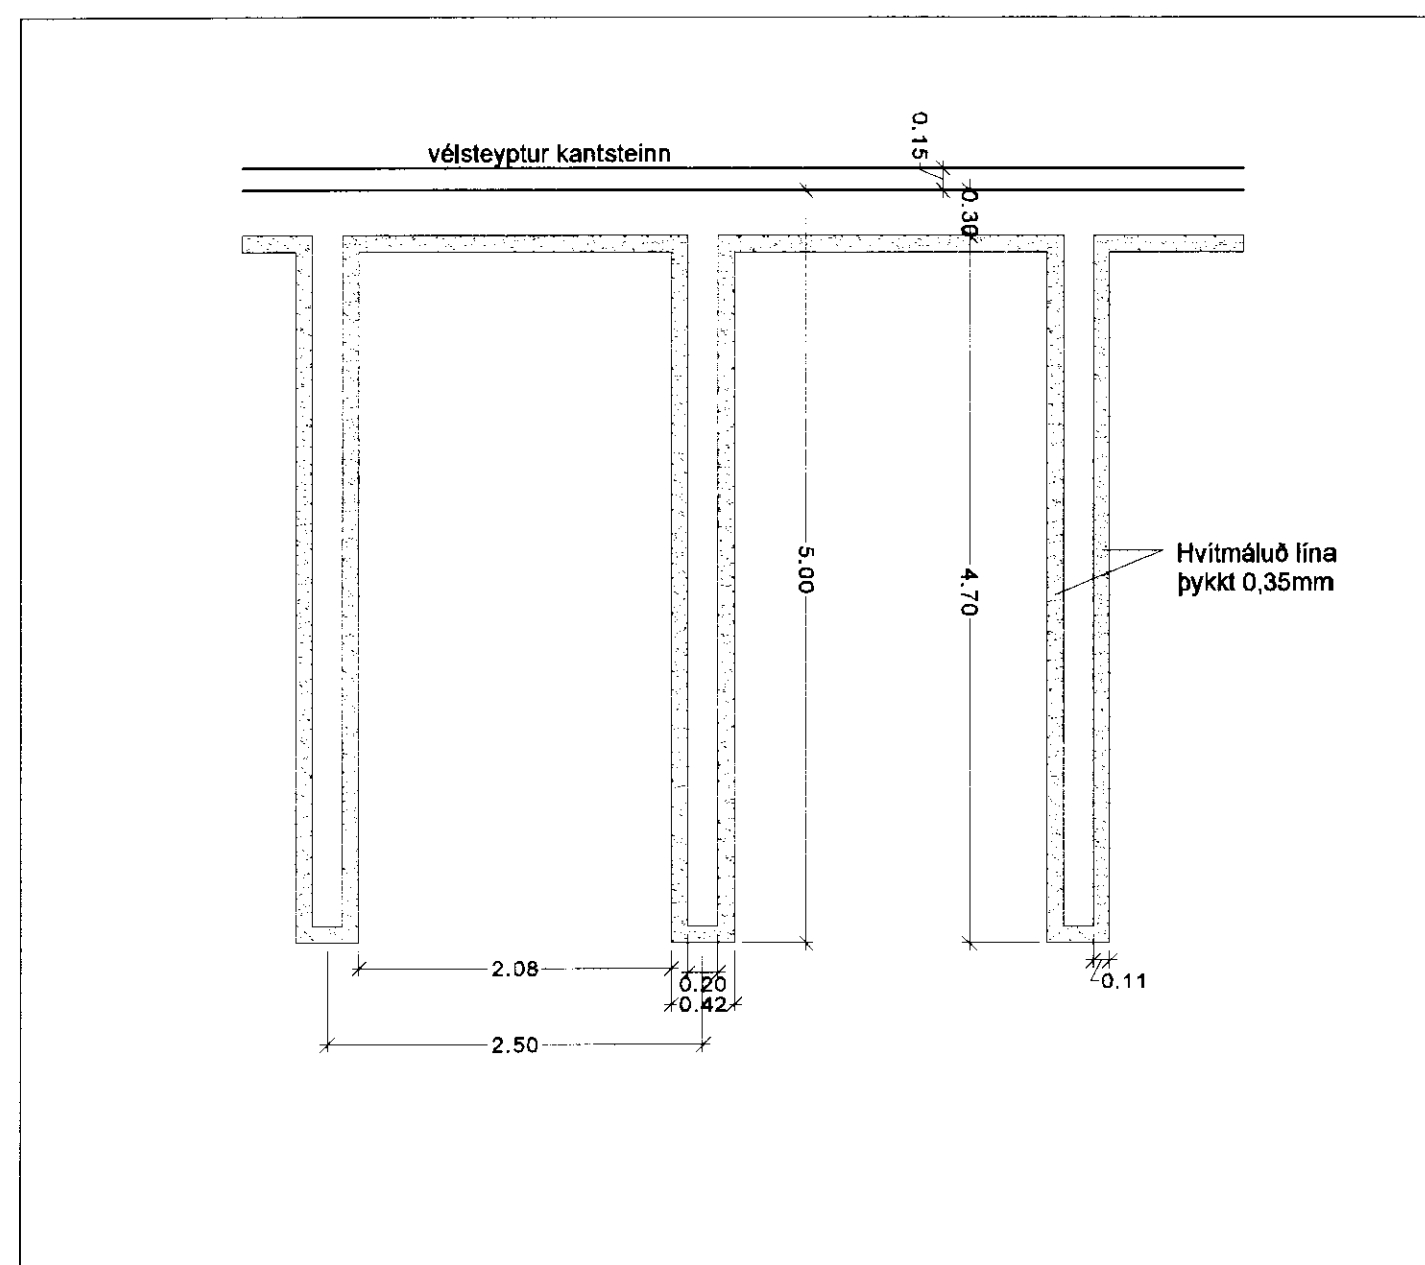

Grunnmynd mkv.1:150

VINNUTEIKNING  
18 JÚNÍ 2010

SKÝRINGAR

Snjóbræðsla á lóð

Málaðar línur á bílastæði, mkv. 1:50

Steinar yfir heitri uppsprettu úti Laugarvatni, hluti úr sniði A-A, mkv.1:50

Á STOFUNNI  
ARKITEKTAR

STUDIO  
STRIK

HEITI VERKS: GUFU ehf.  
GUFUBADIÐ Á LAUGARVATNI

HEITI TEIKNINGAR: LÖÐARSKIPULAG  
Snjóbræðsla á lóð

VERÐUR: MKV TEIKNINGA NR:  
203-016 1:150/50 | A1 08-009  
TEIKNING AF: HANNAÐ AF: DAGG. TEIKN:  
sg ohvsg 16. apríl 2010  
YFIRL. / LAUSGAFT: TEIKN. BREYTT: