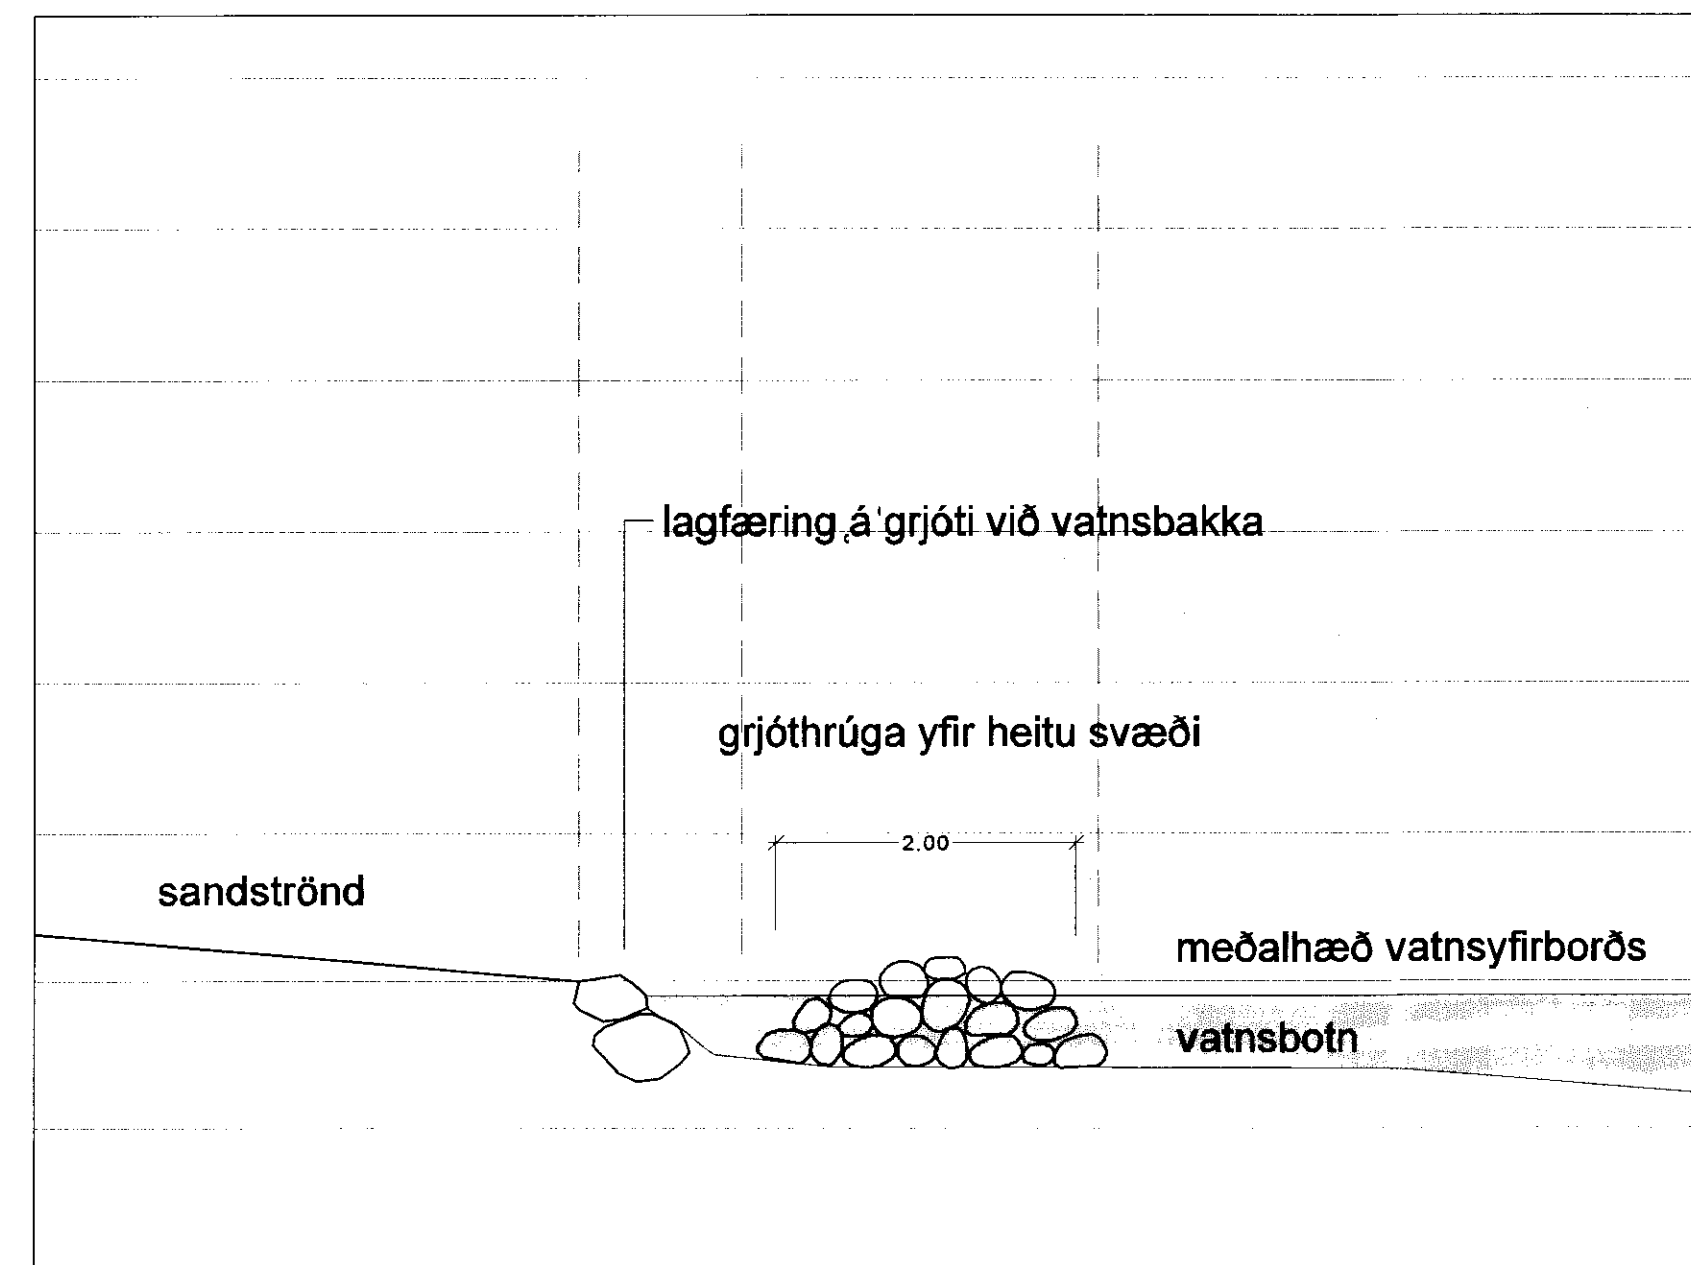

Grunnmynd mkv.1:150

VINNUTEIKNING  
18 JÚNÍ 2010

SKÝRINGAR

Snjóbræðsla á lóð

Málaðar línur á bílastæði, mkv. 1:50

Steinar yfir heitri uppsprettu úti Laugarvatni, hluti úr sniði A-A, mkv.1:50

Á STOFUNNI  
ARKITEKTAR

STUDIO  
STRIK

HEITI VERKS: GUFU ehf.  
GUFUBADIÐ Á LAUGARVATNI

HEITI TEIKNINGAR: LÖÐARSKIPULAG  
Snjóbræðsla á lóð

VERÐUR: MKV TEIKNINGA NR:  
203-016 1:150/50 | A1 08-009  
TEIKNING AF: HANNAÐ AF: DAGG. TEIKN:  
sg ohvsg 16. apríl 2010  
YFIRL. / LAUSGAFT: TEIKN. BREYTT: