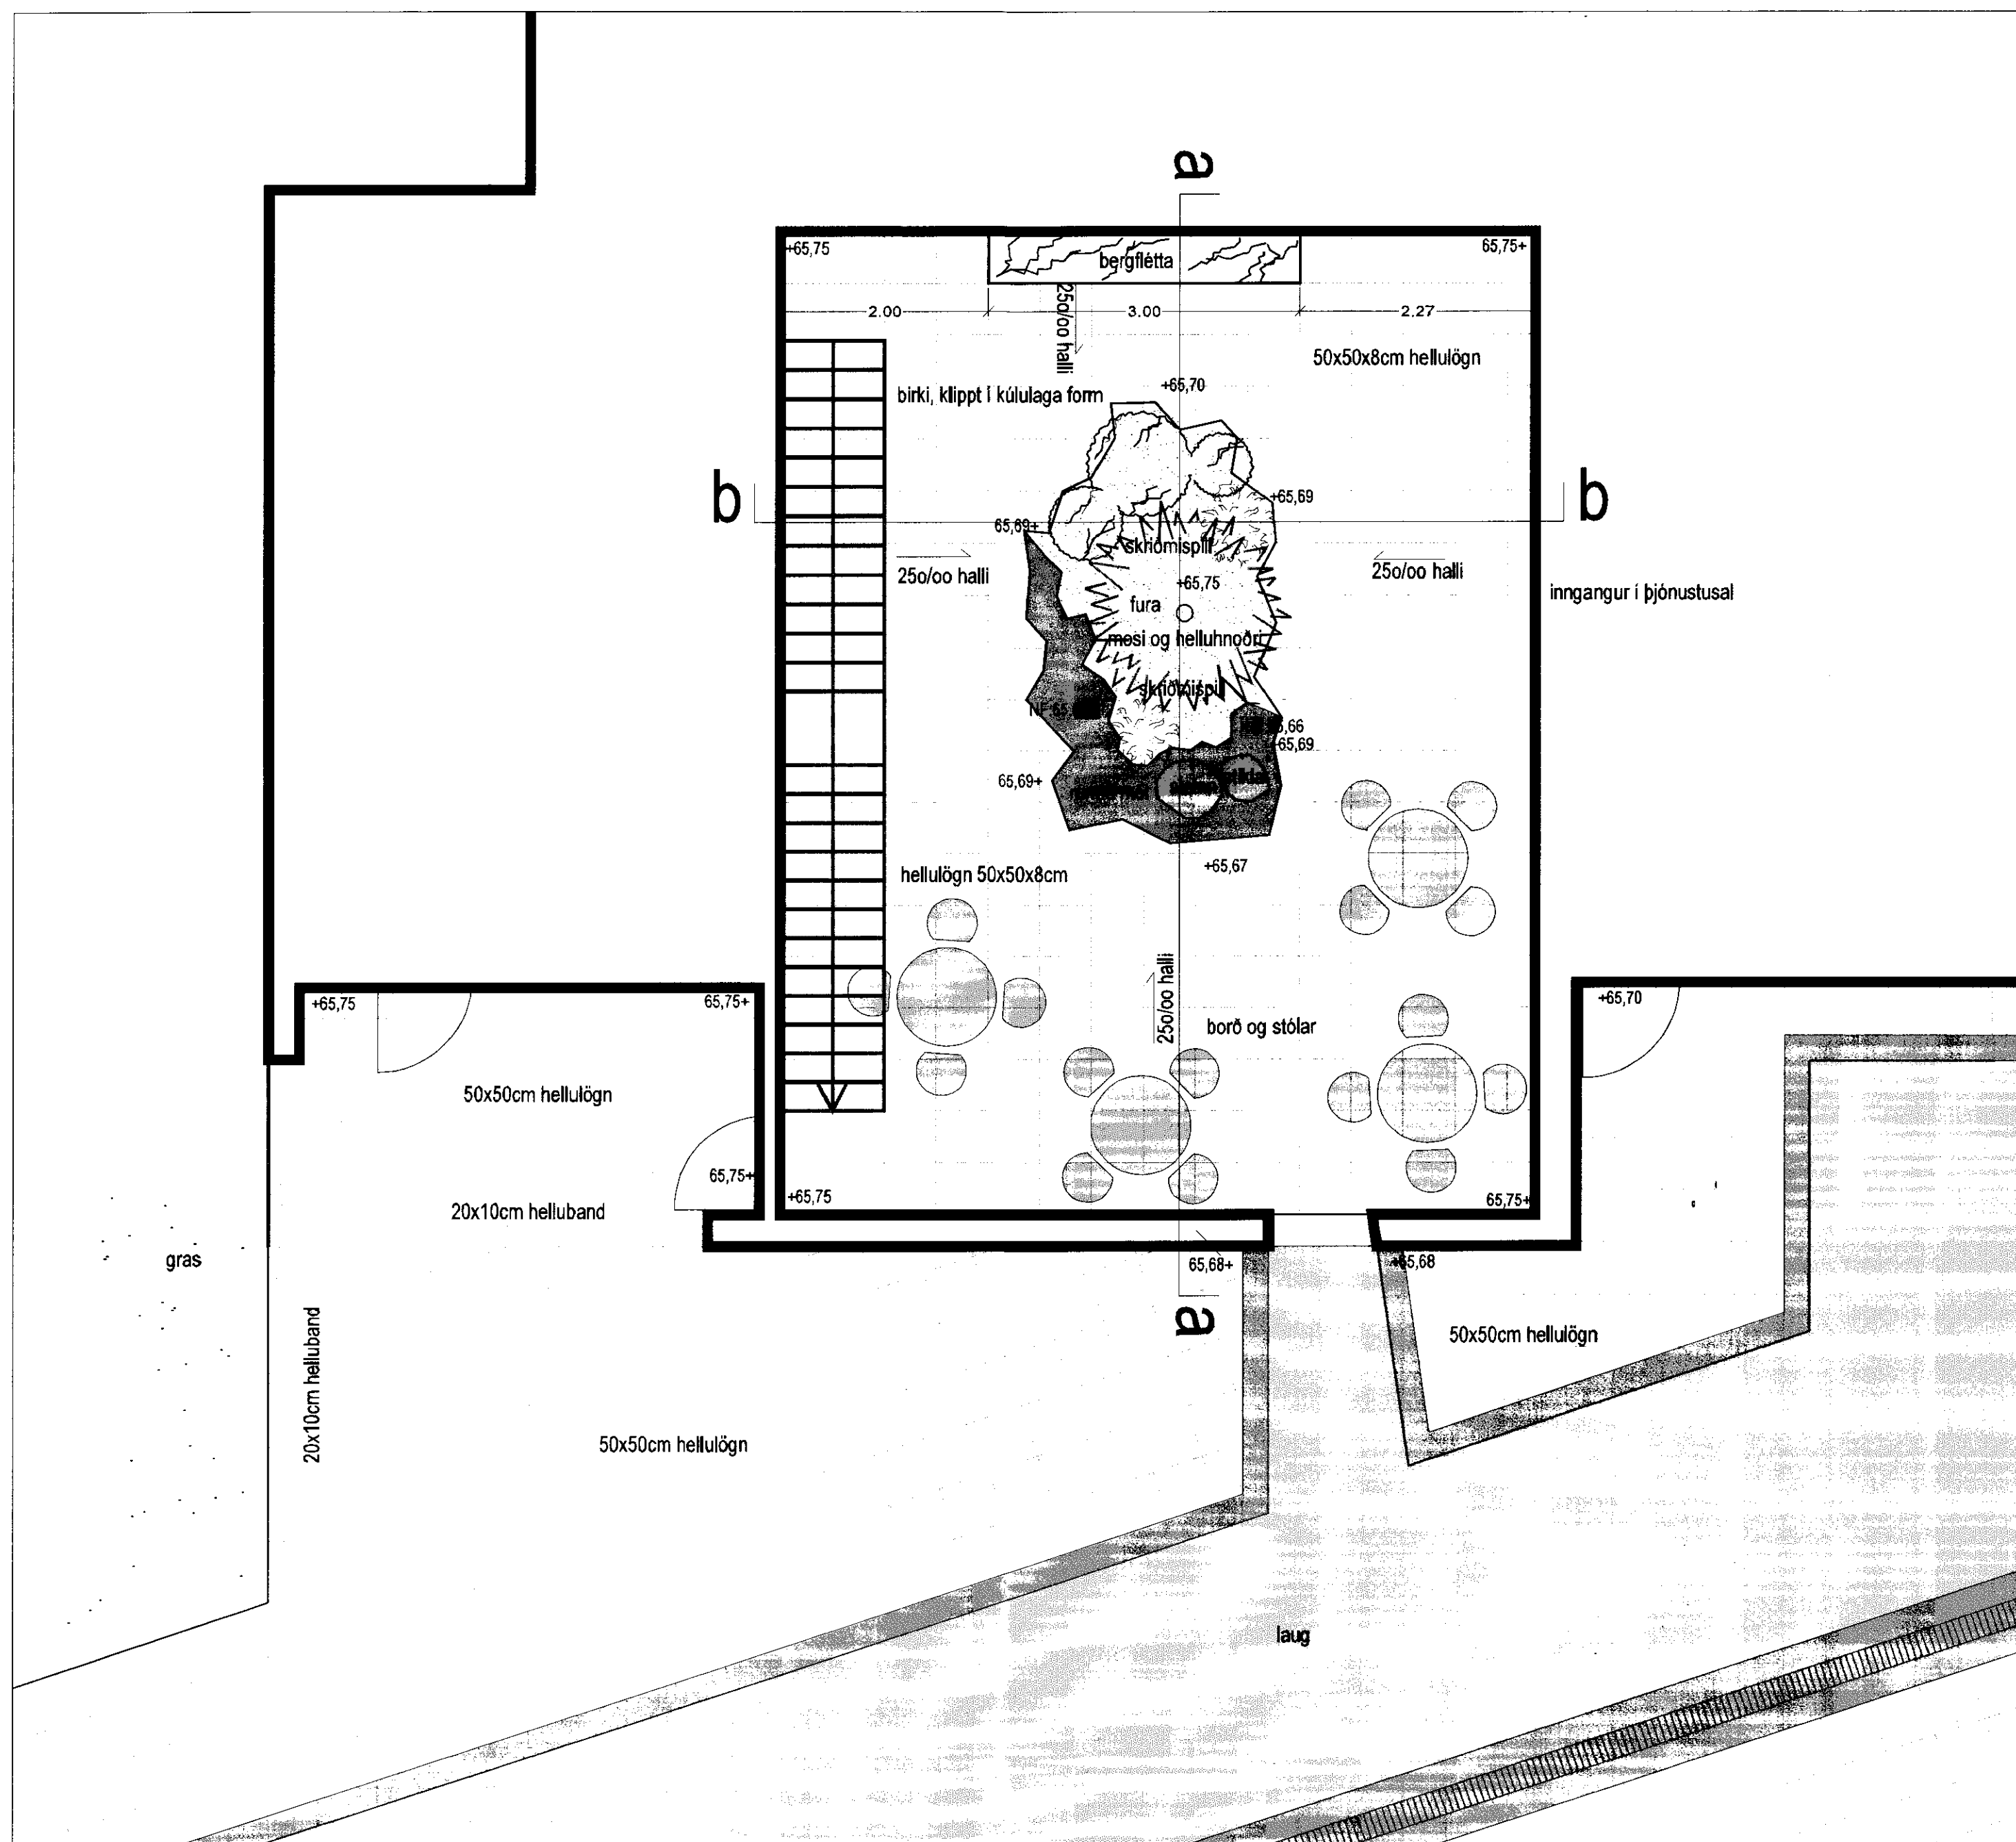

Innri garður, snið a-a - mkv. 1:50

Innri garður, snið b-b - mkv. 1:50

Innri garður, grunnmynd - mkv. 1:50

Steinn með vatni - mkv. 1:20

VINNUTEIKNING  
16. APRÍL 2010

VERKTEIKNING

Á STOFUNNI  
ARKITEKTAR

STUDIO  
STRIK

HEITI VERKS	GUFU ehf. GUFUBAÐIÐ Á LAUGARVATNI		
HEITI TEIKNINGAR	LÓÐARSKIPLAG - Sérteikning Innri garður, vatnspóstur		
VERNDAR	MKV	TEIKNING NÚM.	
203-016	1:50/10 I A1	08-022	
TEIKNAD AT	HAHAUS AT	DASS. TEIKN.	
sg	ohvg	16. apríl 2010	
YFIRL. (LANDSPEYR)		TEIKN. ÖREYTT.	