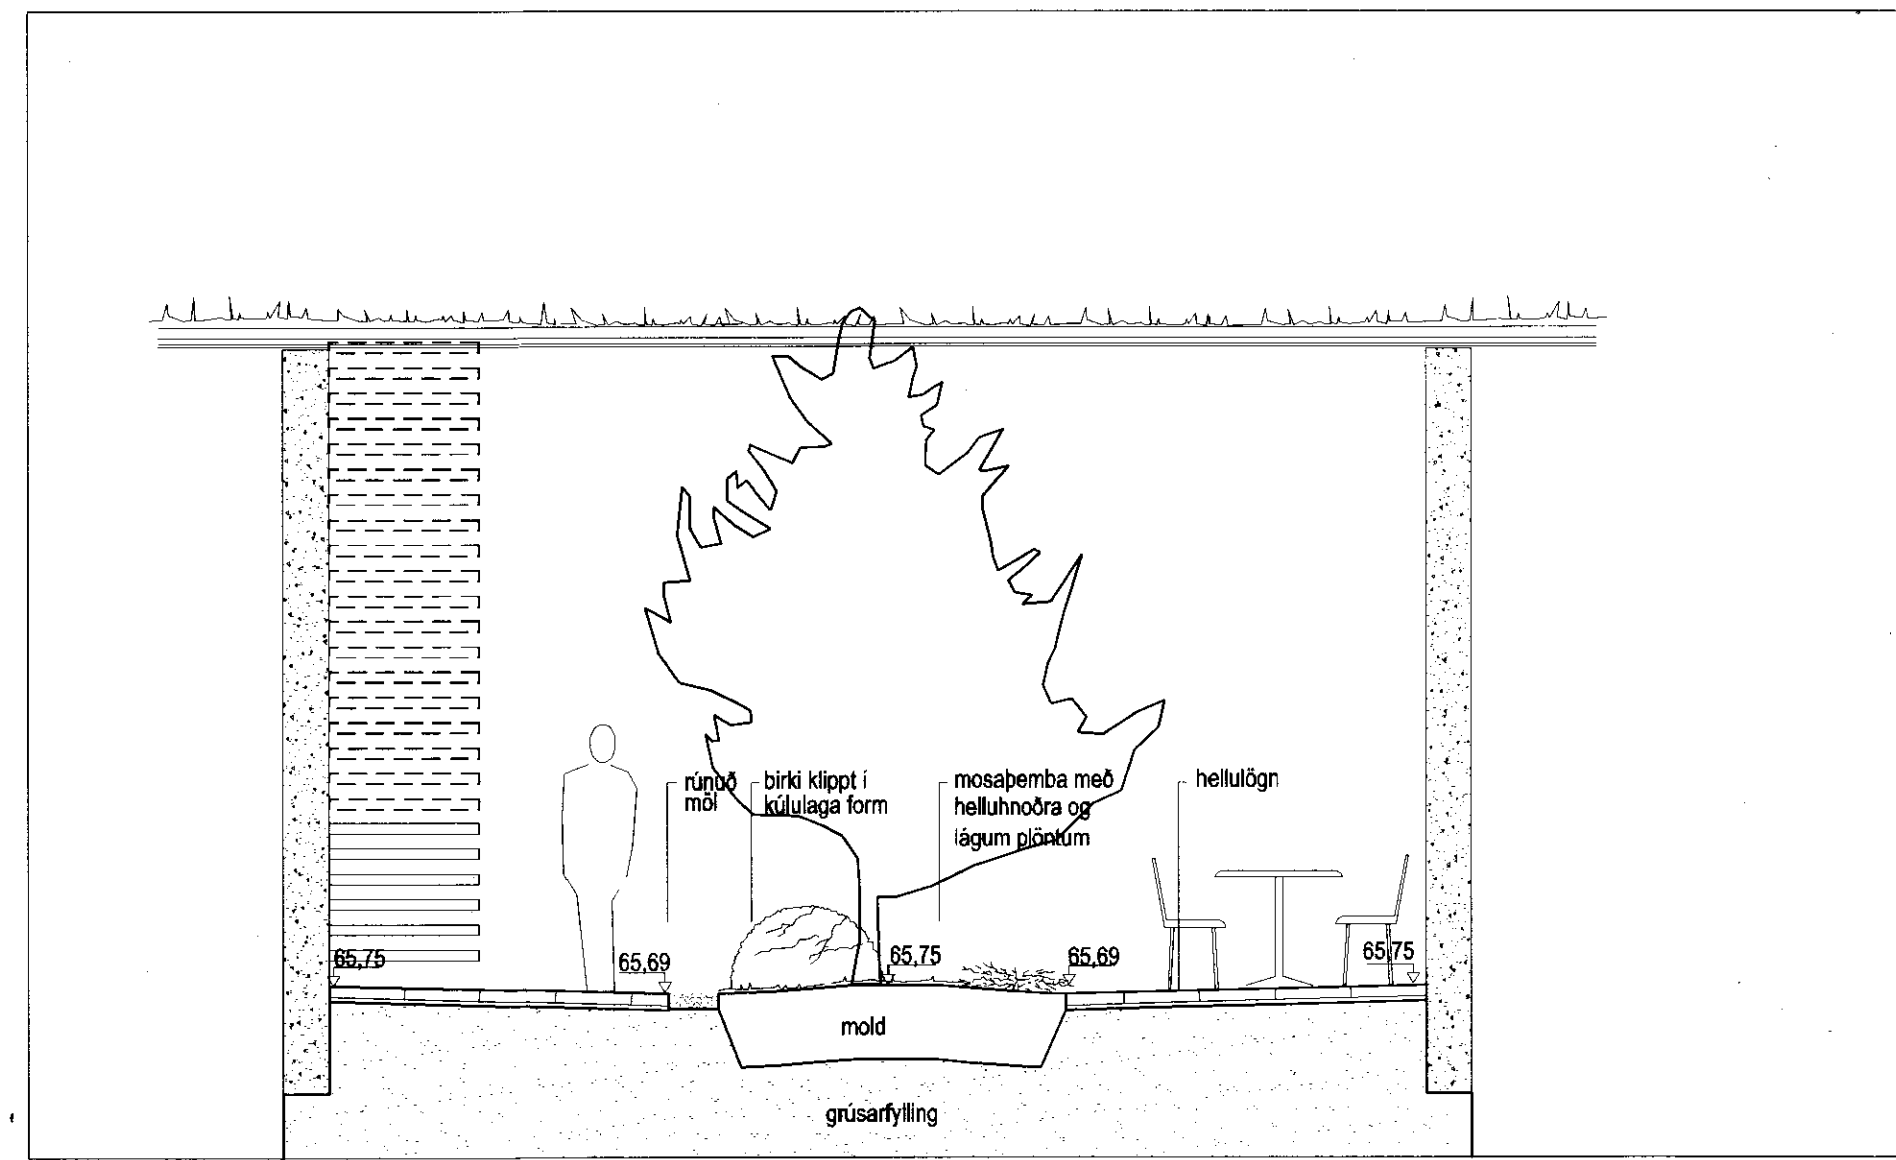

Innri garður, snið a-a - mkv. 1:50

Innri garður, snið b-b - mkv. 1:50

Innri garður, grunnmynd - mkv. 1:50

Steinn með vatni - mkv. 1:20

VINNUTEIKNING  
16. APRÍL 2010

VERKTEIKNING

Á STOFUNNI  
ARKITEKTAR

STUDIO  
STRIK

HEITI VERKS	GUFU ehf. GUFUBAÐIÐ Á LAUGARVATNI		
HEITI TEIKNINGAR	LÓÐARSKIPLAG - Sérteikning Innri garður, vatnspóstur		
VERNDAR	MKV	TEIKNING NÚM.	
203-016	1:50/10 I A1	08-022	
TEIKNAD AT	HAHAUS AT	DASS. TEIKN.	
sg	ohvg	16. apríl 2010	
YFIRL. (LANDSPEYR)		TEIKN. ÖREYTT.	