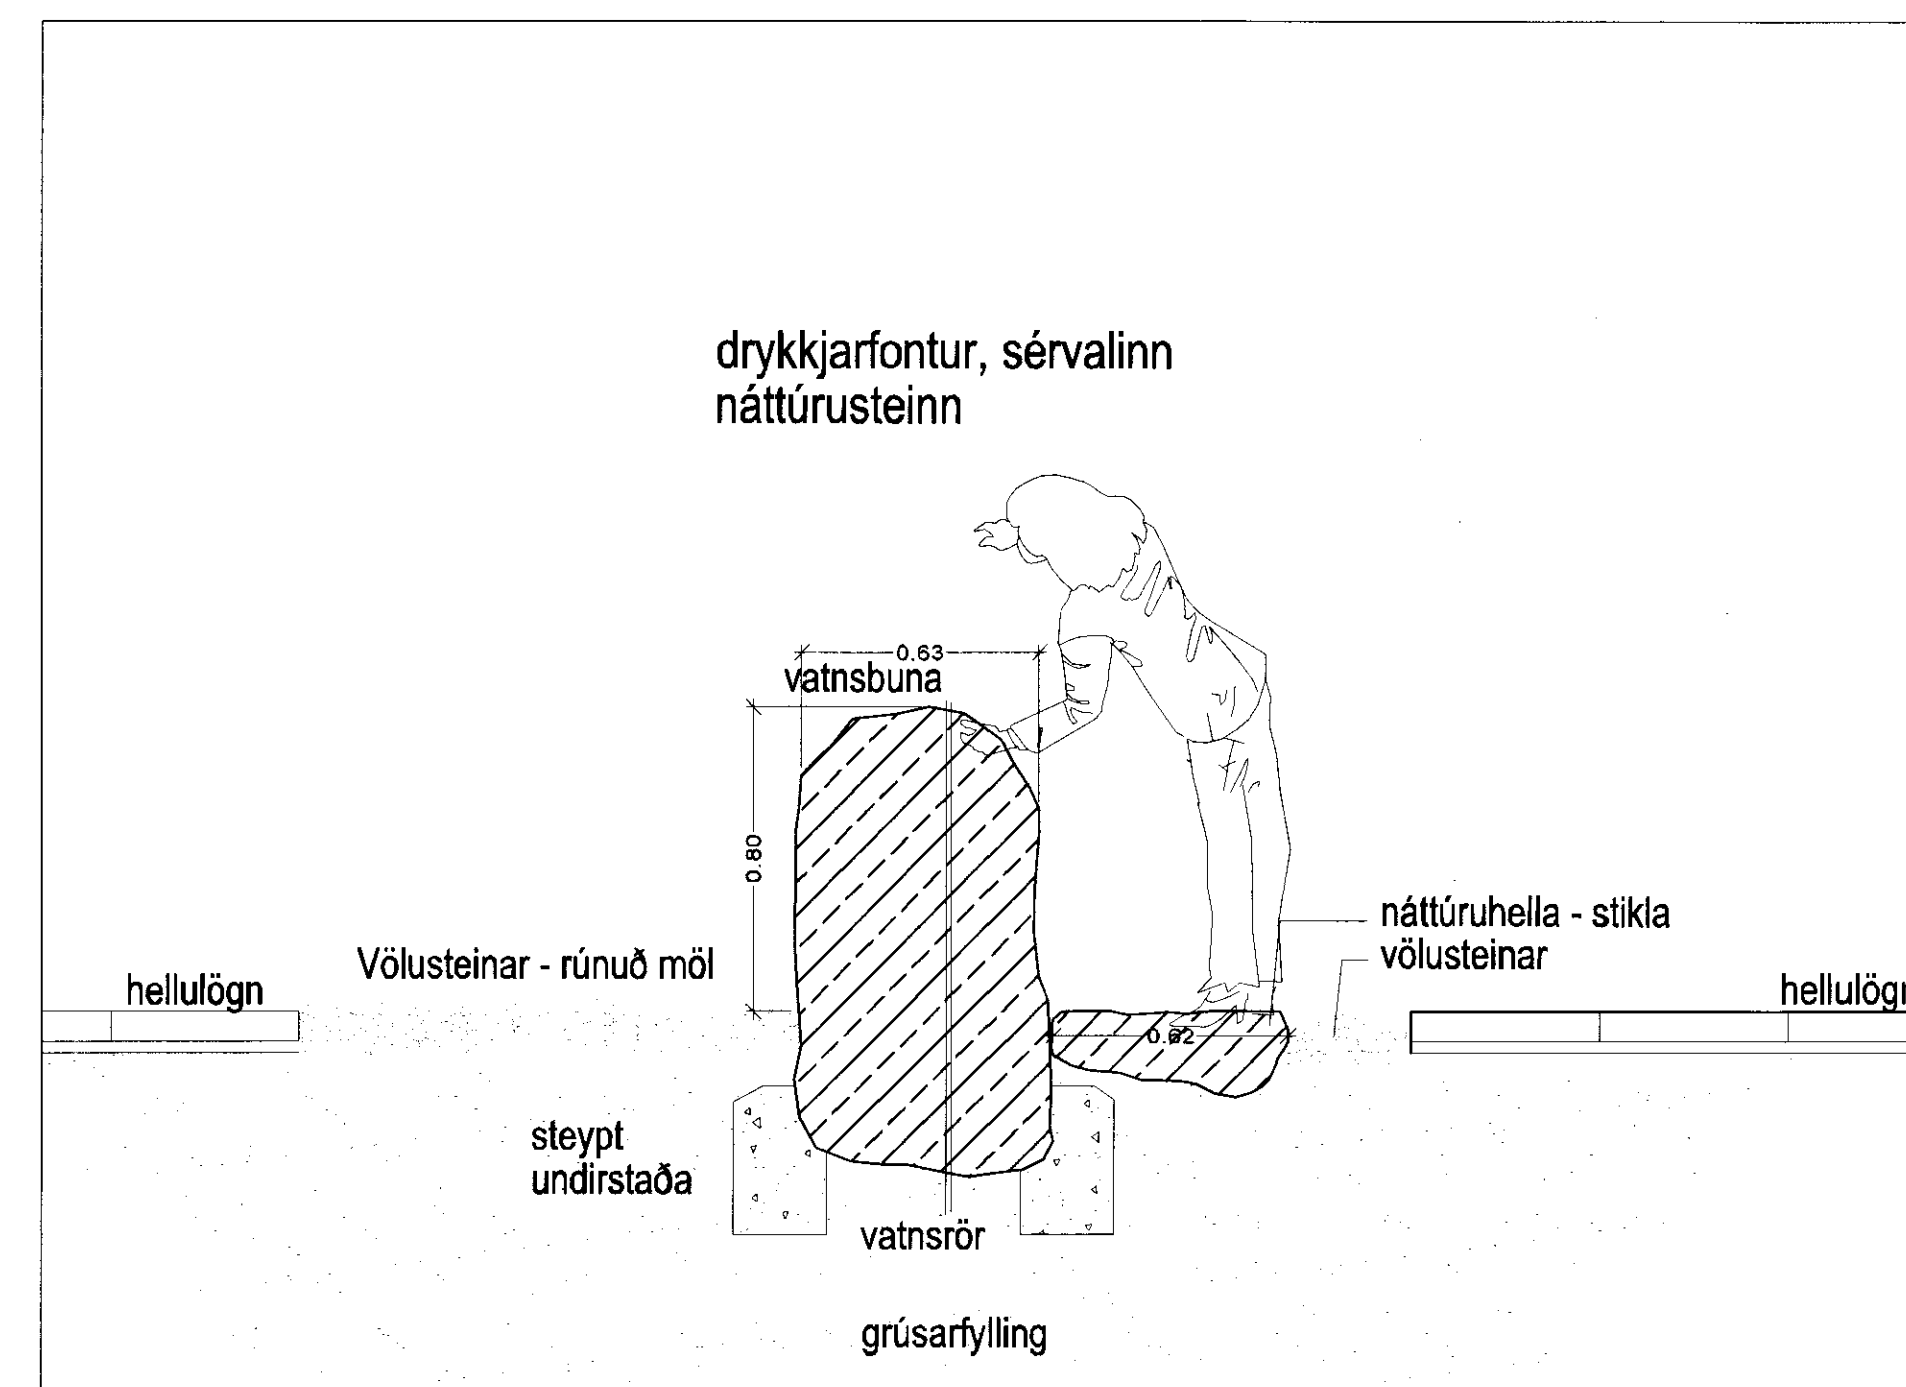

Innri garður, snið a-a - mkv. 1:50

Innri garður, snið b-b - mkv. 1:50

Innri garður, grunnmynd - mkv. 1:50

Steinn með vatni - mkv. 1:20

VINNUTEIKNING  
16. APRÍL 2010

VERKTEIKNING

Á STOFUNNI  
ARKITEKTAR

STUDIO  
STRIK