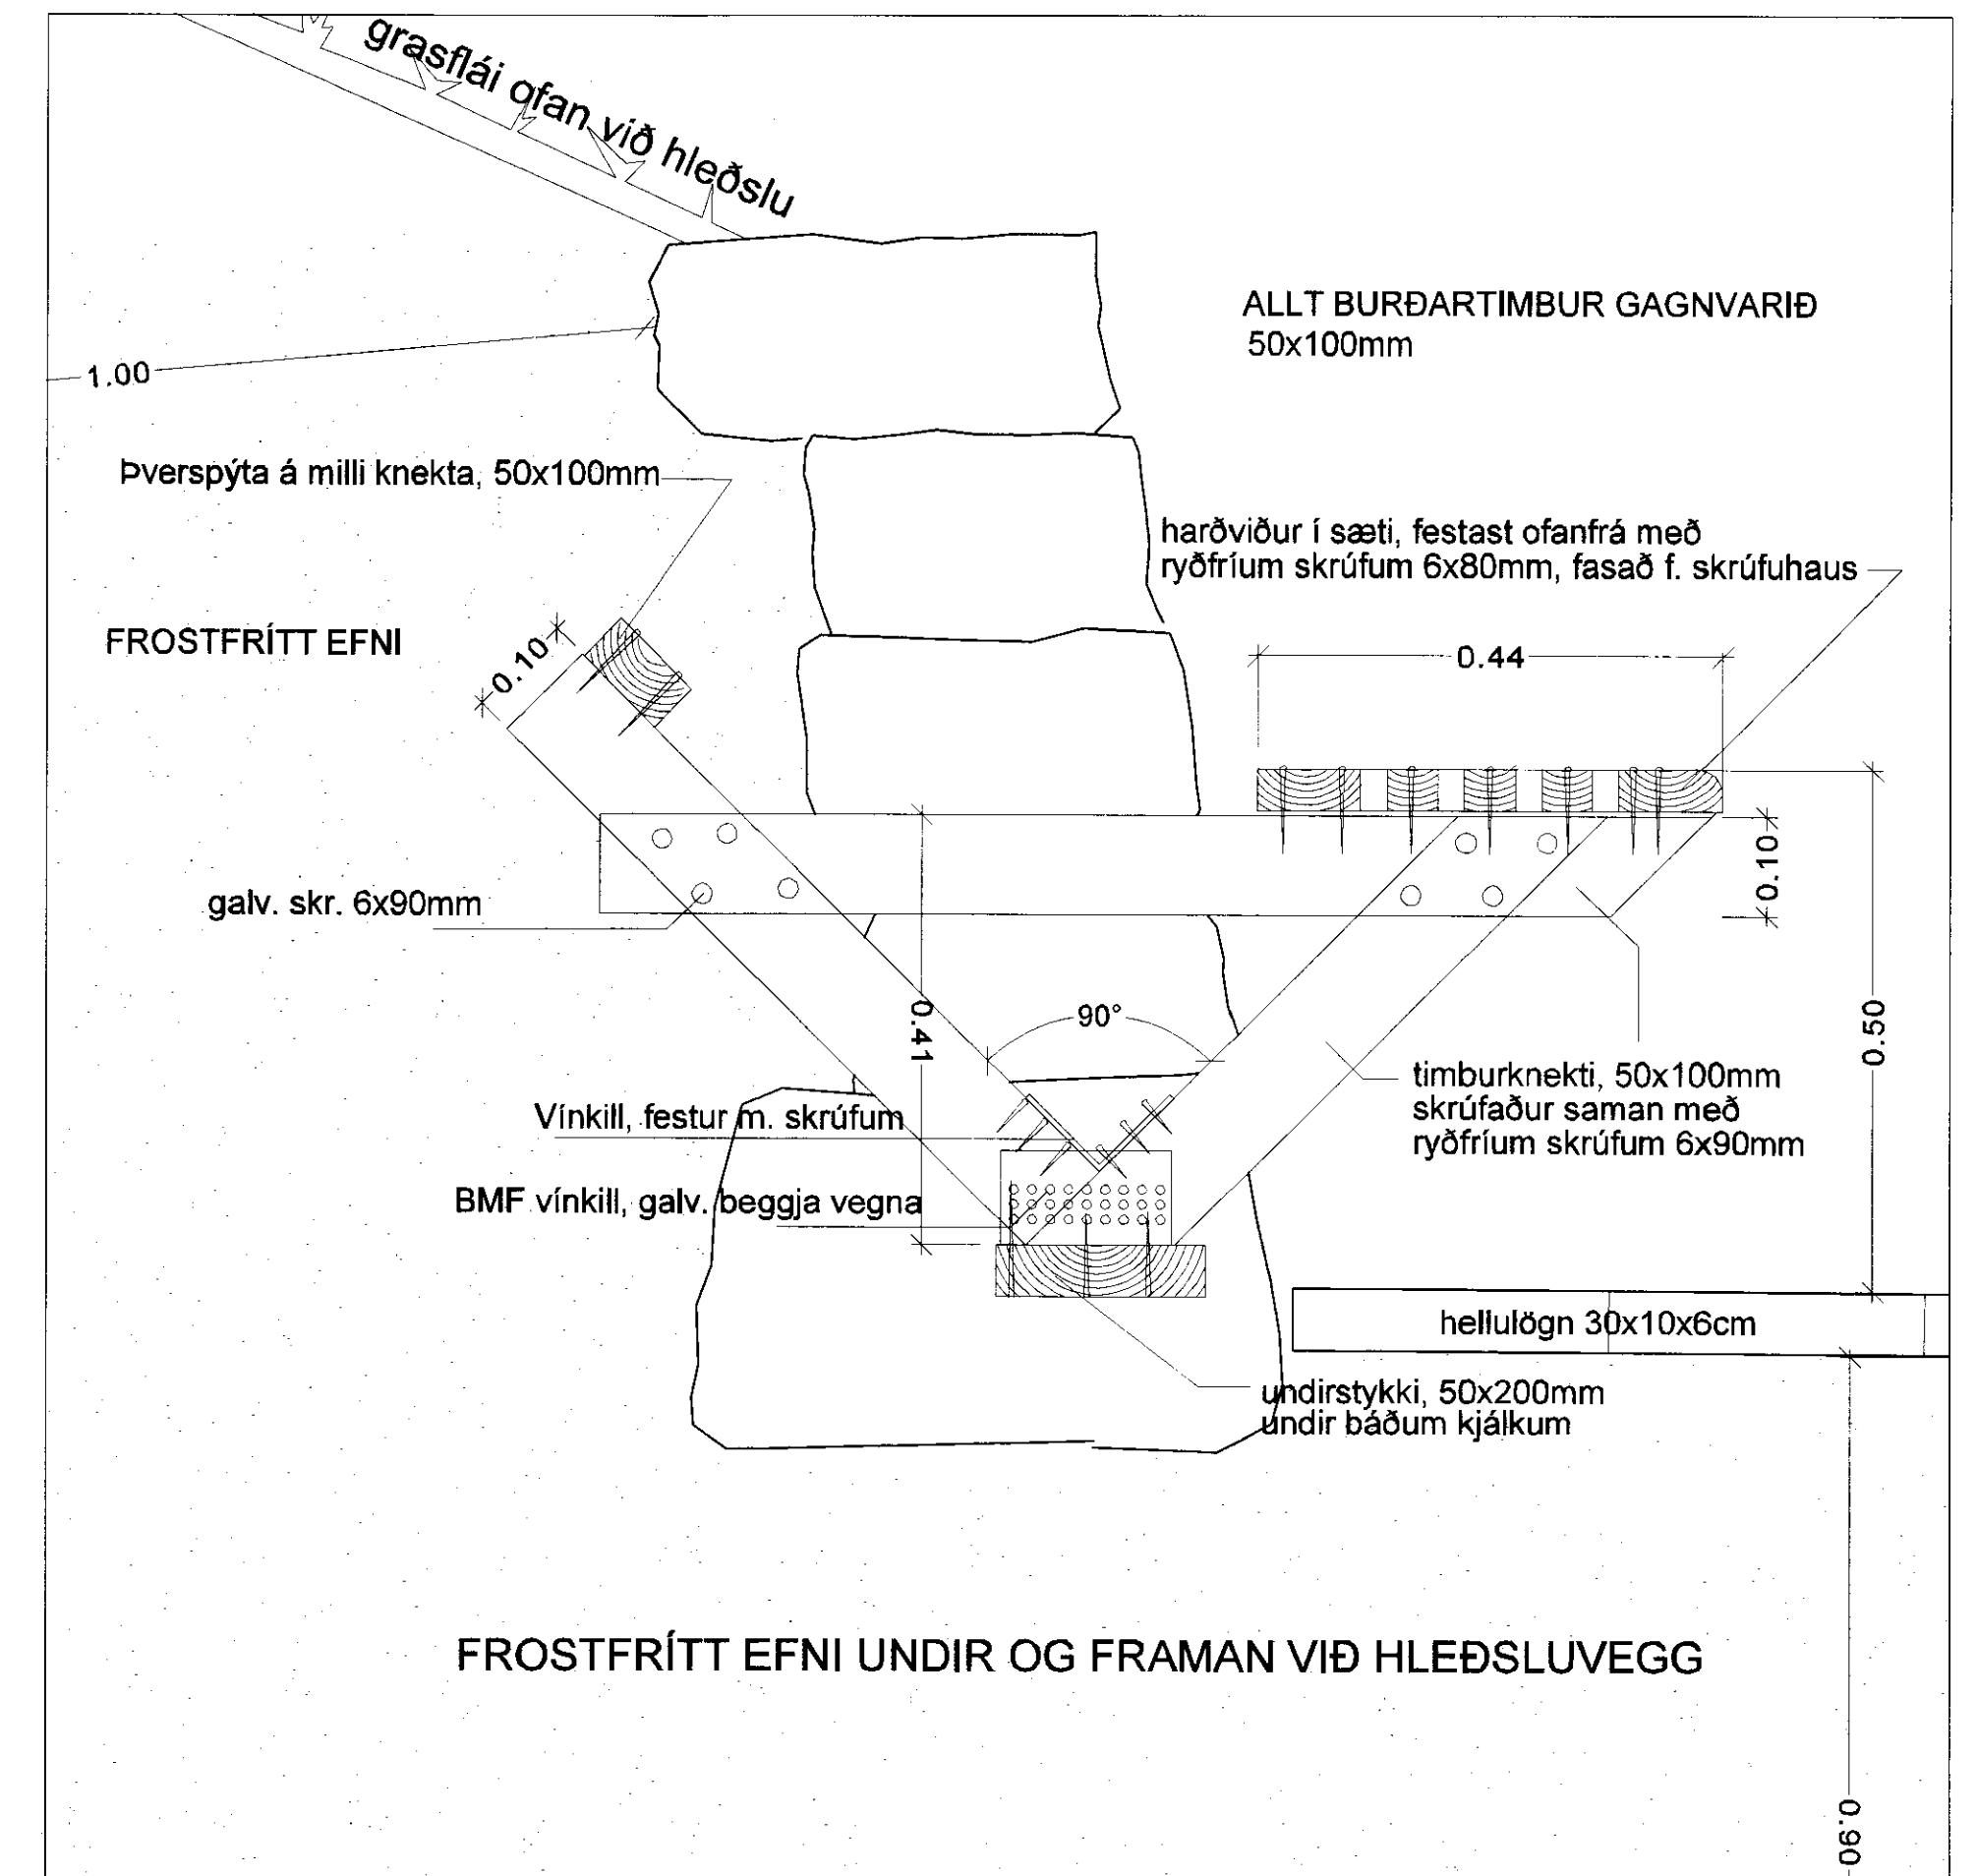

Girðing við sorpgeymslu, grunnmynd, mkv. 1:20

Girðing við sorpgeymslu, snið, mkv. 1:20

Timburseta í hlöðnum vegg - útlit - mkv.1:10

Timburseta í hlöðnum vegg - snið - mkv.1:10

Handklæðaveggur og sturta, mkv. 1:20

Hleri ofaná steypa yfirfallslaug, grunnmynd, mkv. 1:20