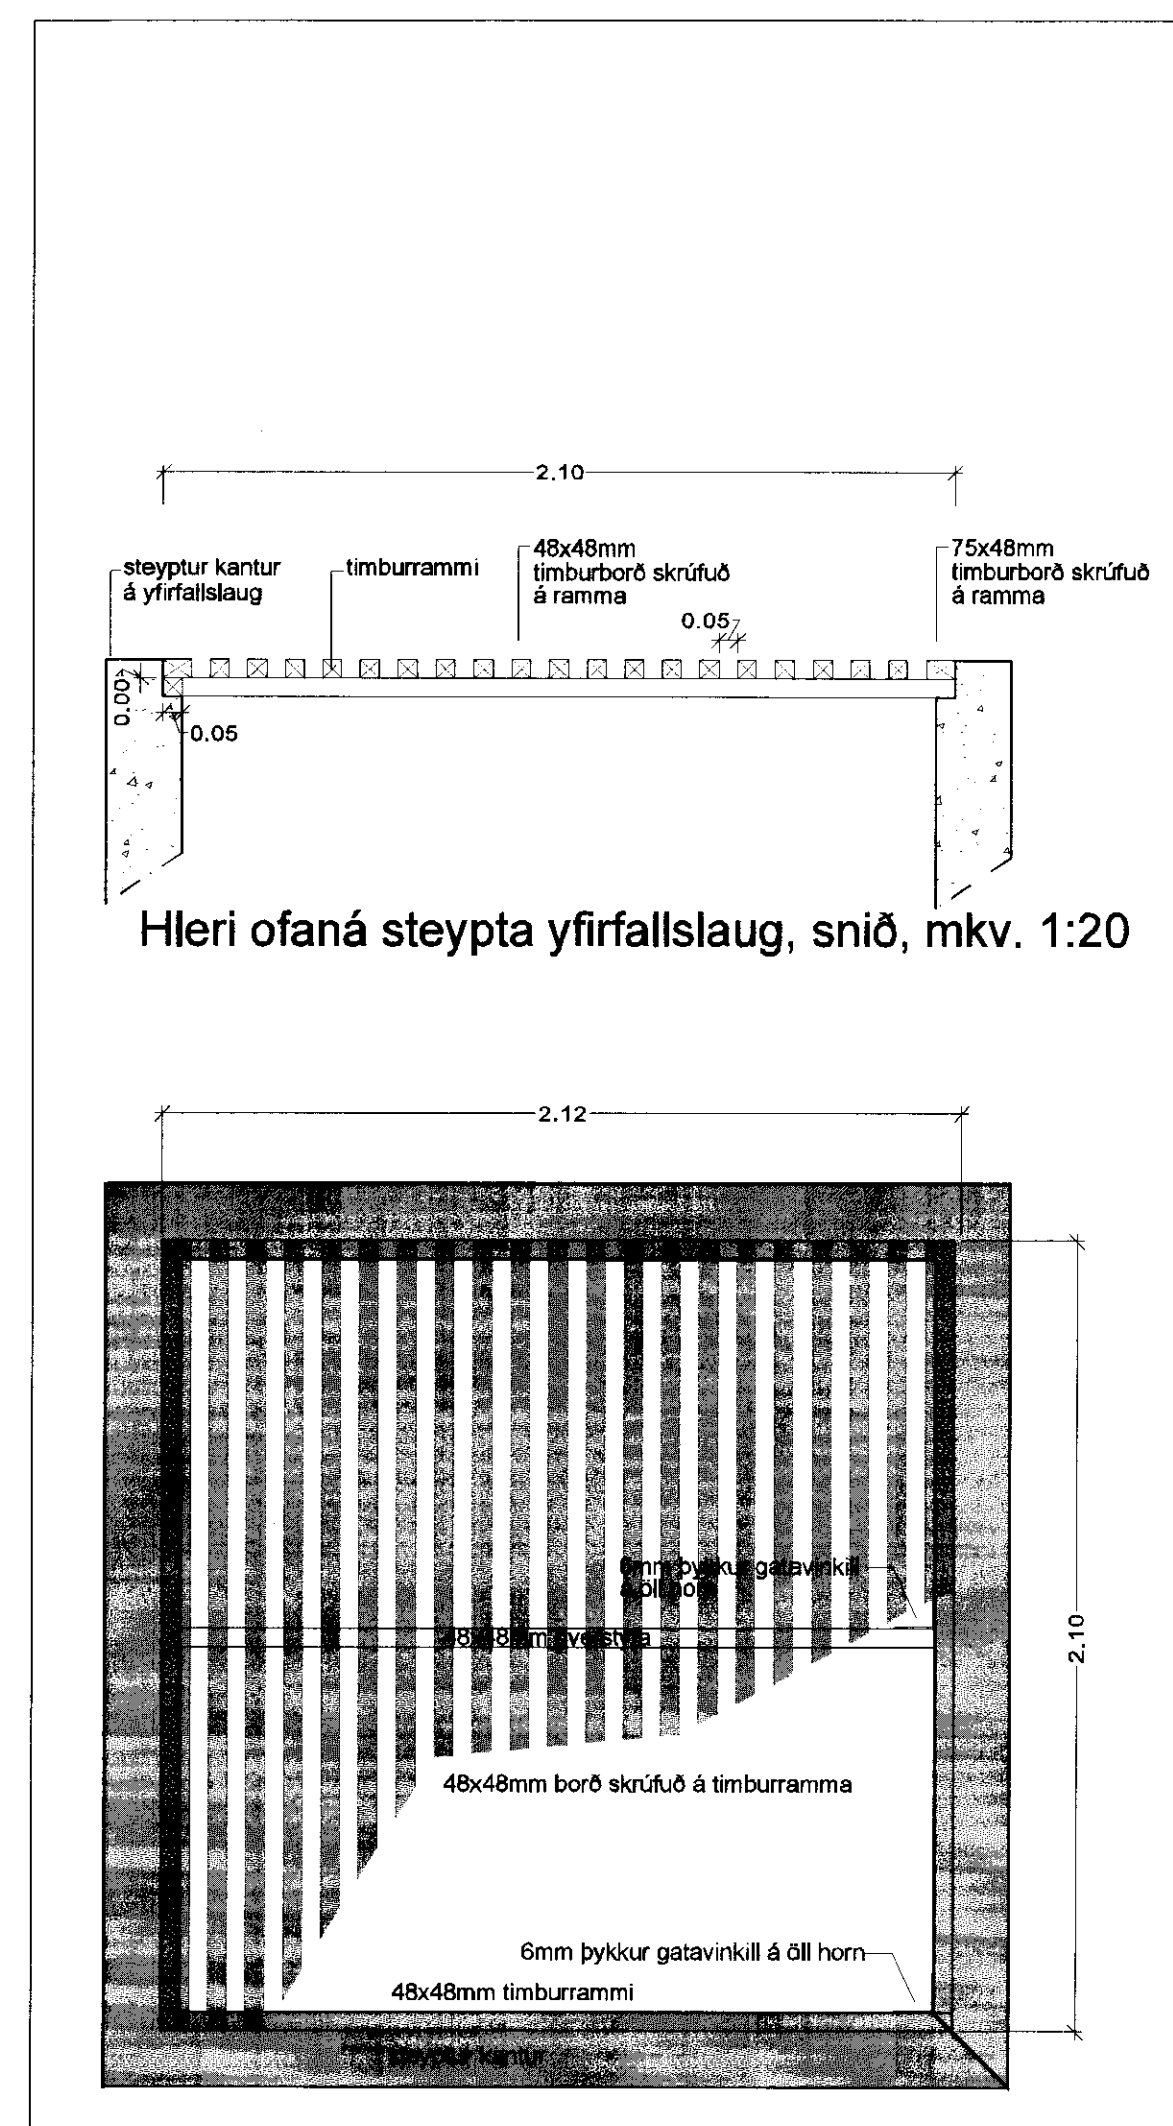

Girðing við sorpgeymslu, grunnmynd, mkv. 1:20

Girðing við sorpgeymslu, snið, mkv. 1:20

Timburseta í hlöðnum vegg - útlit - mkv.1:10

Timburseta í hlöðnum vegg - snið - mkv.1:10

Handklæðaveggur og sturta, mkv. 1:20