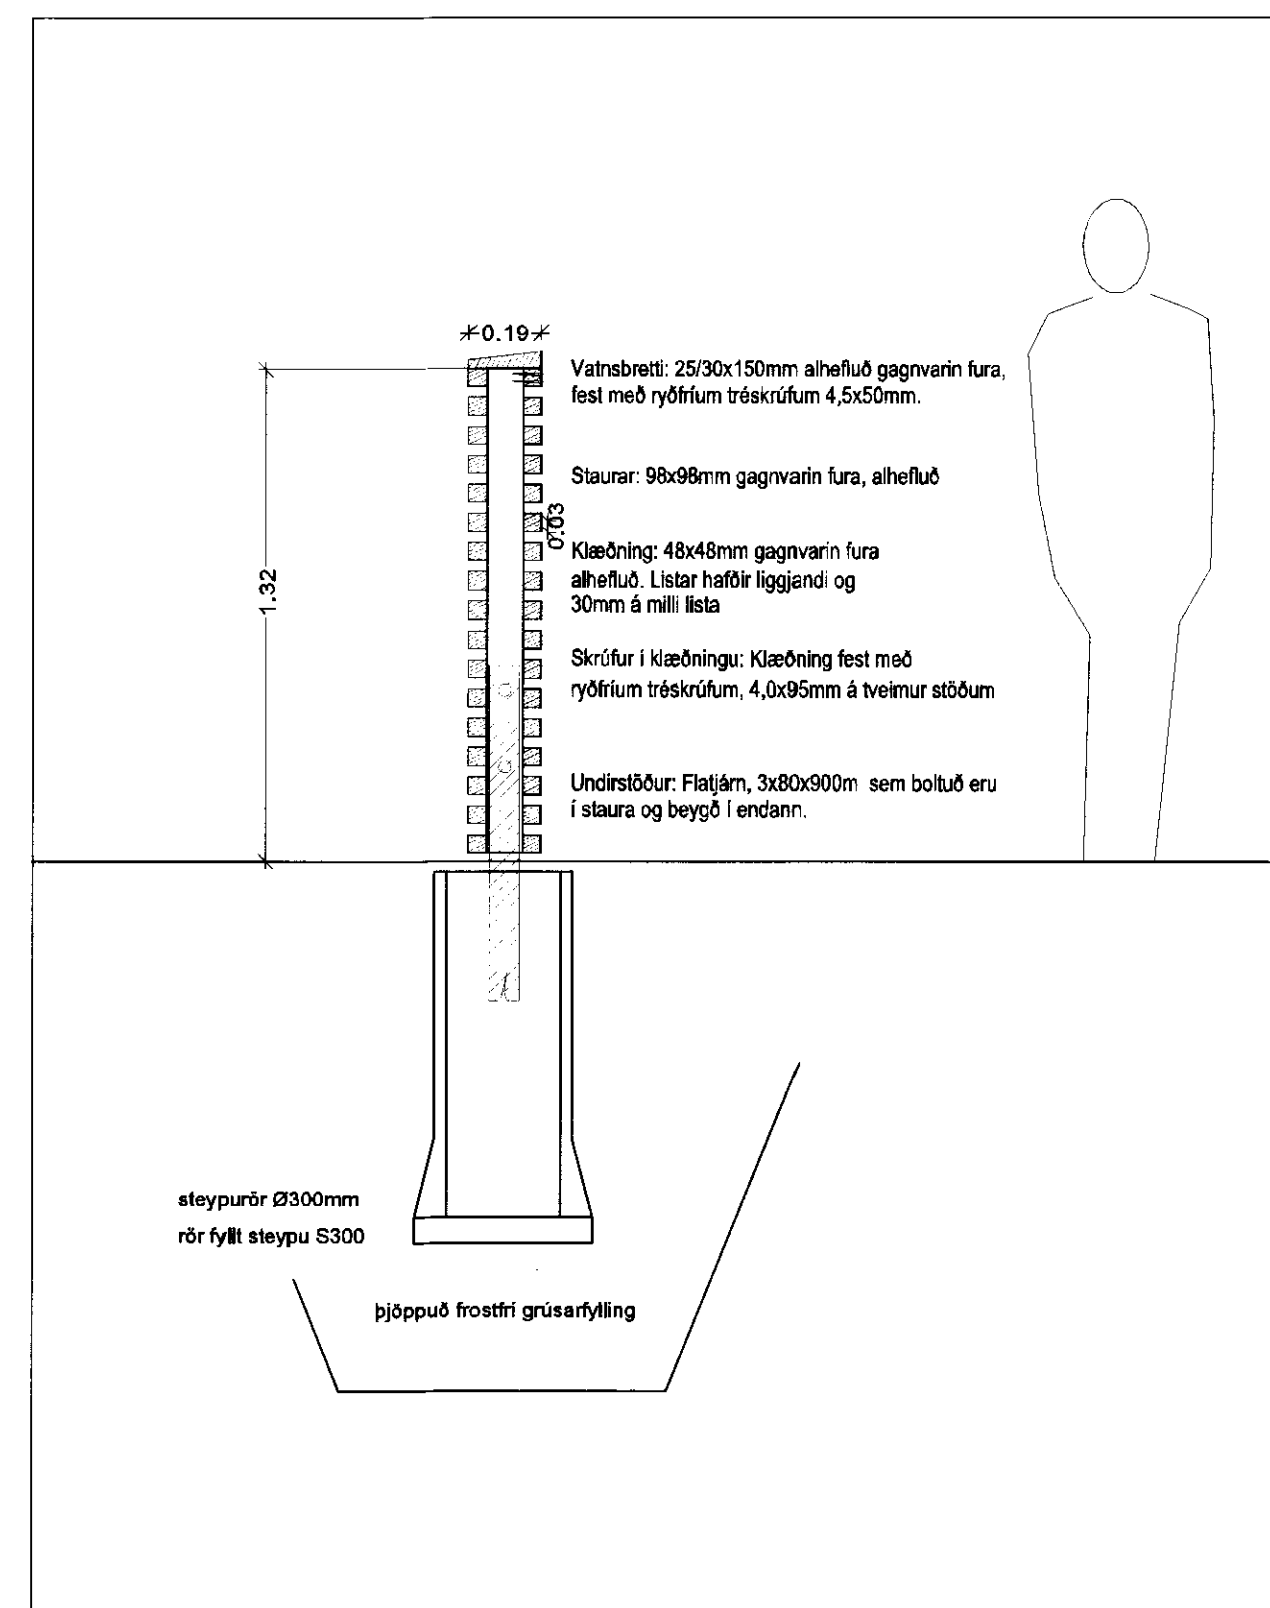

Girðing við sorpgeymslu, grunnmynd, mkv. 1:20

Girðing við sorpgeymslu, snið, mkv. 1:20

Timburseta í hlöðnum vegg - útlit - mkv.1:10

Timburseta í hlöðnum vegg - snið - mkv.1:10

Handklæðaveggur og sturta, mkv. 1:20

Hleri ofaná steypa yfirfallslaug, grunnmynd, mkv. 1:20