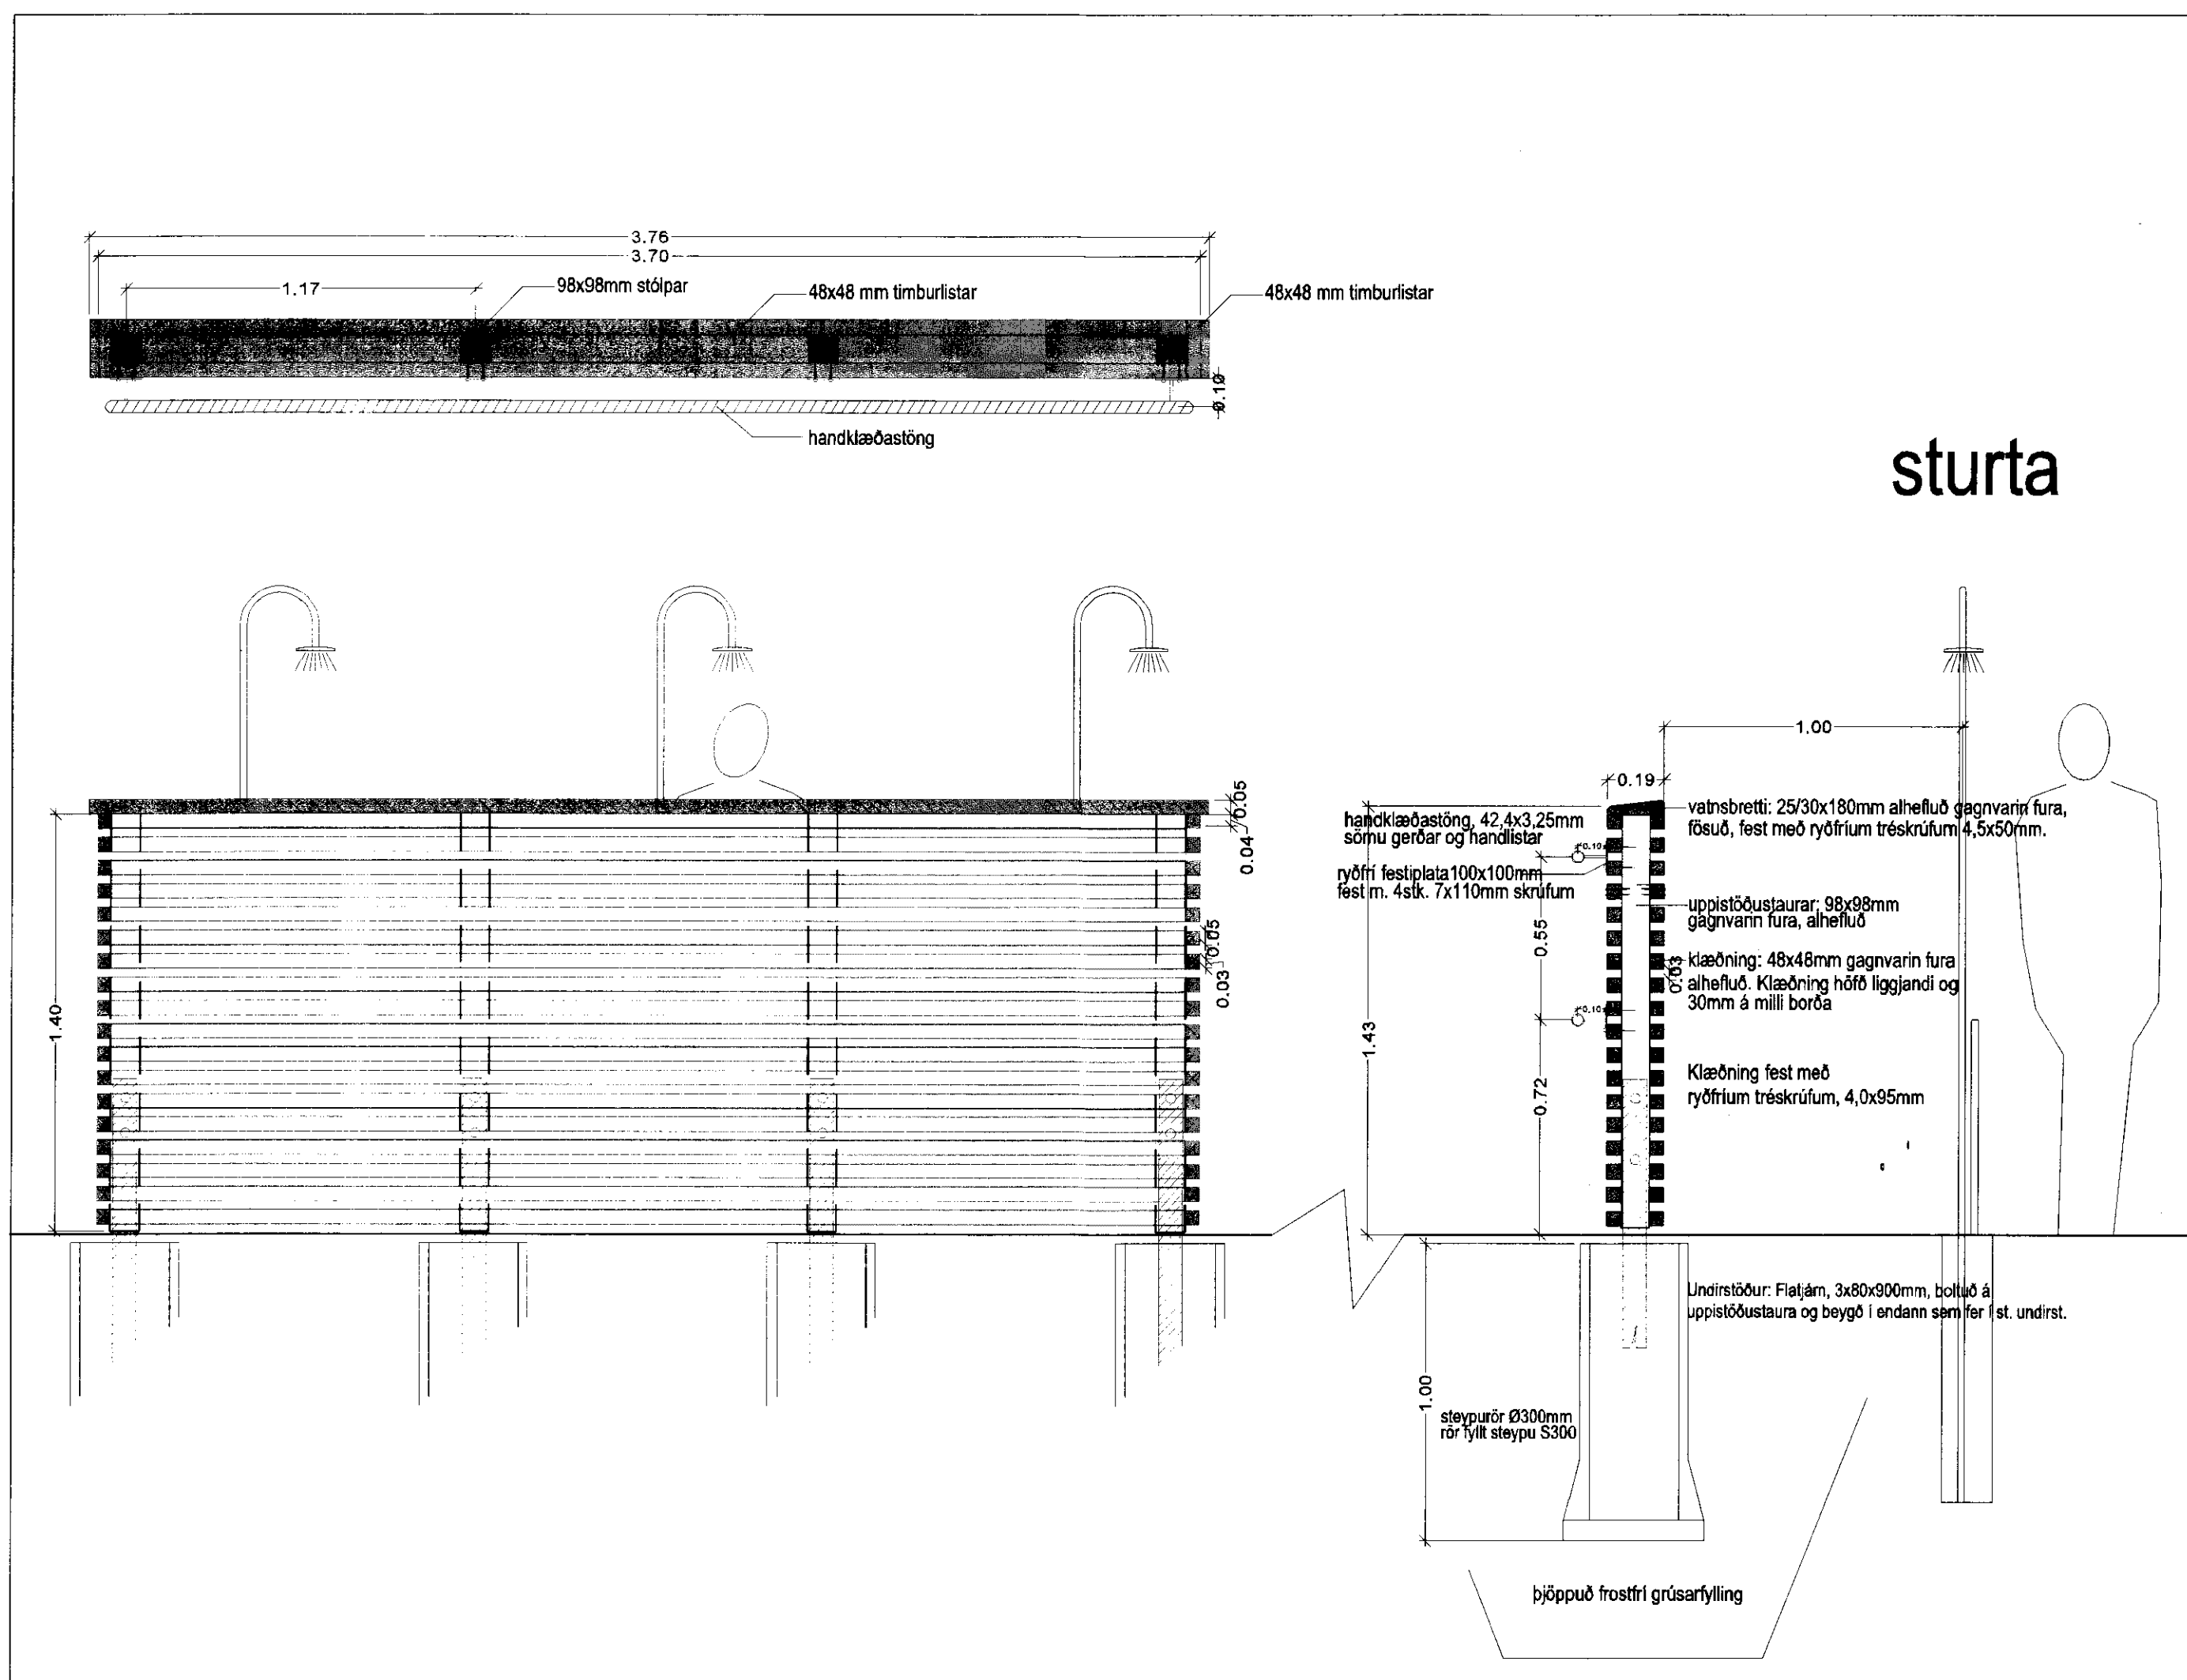

Girðing við sorpgeymslu, grunnmynd, mkv. 1:20

Girðing við sorpgeymslu, snið, mkv. 1:20

Timburseta í hlöðnum vegg - útlit - mkv.1:10

Timburseta í hlöðnum vegg - snið - mkv.1:10

Handklæðaveggur og sturta, mkv. 1:20

Hleri ofaná steypa yfirfallslaug, grunnmynd, mkv. 1:20