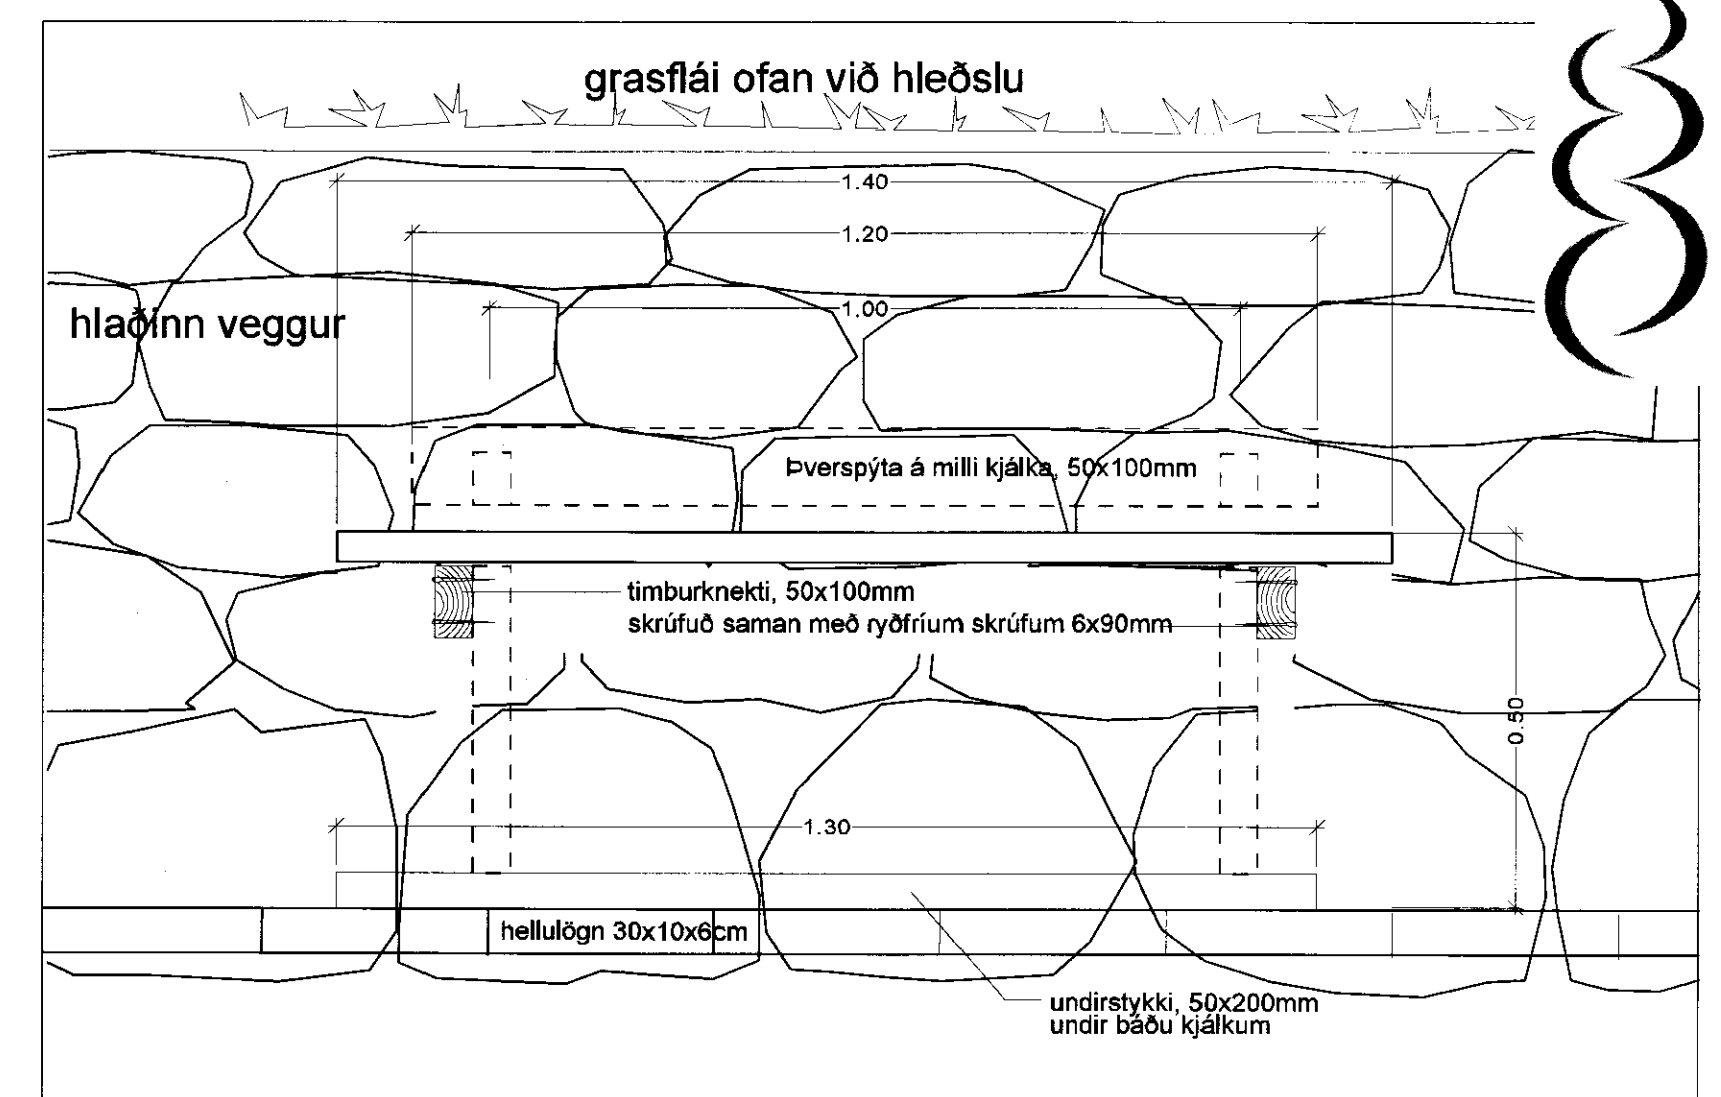

Girðing við sorpgeymslu, grunnmynd, mkv. 1:20

Girðing við sorpgeymslu, snið, mkv. 1:20

Timburseta í hlöðnum vegg - útlit - mkv.1:10

Timburseta í hlöðnum vegg - snið - mkv.1:10

Handklæðaveggur og sturta, mkv. 1:20

Hleri ofaná steypa yfirfallslaug, grunnmynd, mkv. 1:20