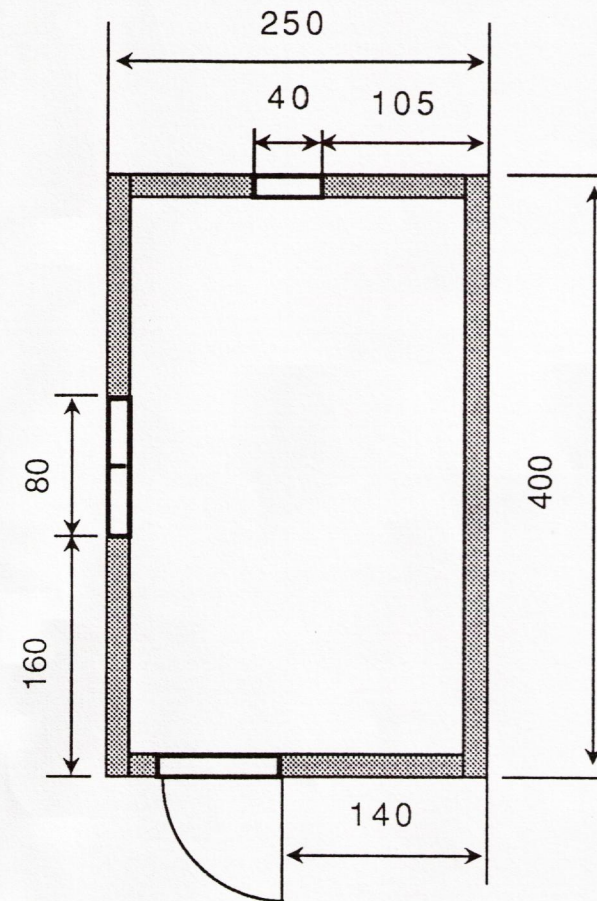

BYGGINGAFULLTRUI
Samp. 19/3 '96
ÞINGVALLAHEPPIS

Hinnar Þingvallaheppis

Útihús við sumarbústað í landi
Heiðarbæjar Þingvallahreppi
Staðgr 1020. Byggingarreitir - B.
Grunnmynd, snið, útlit. Kvarði 1:50.

Skúli Finnbogason.