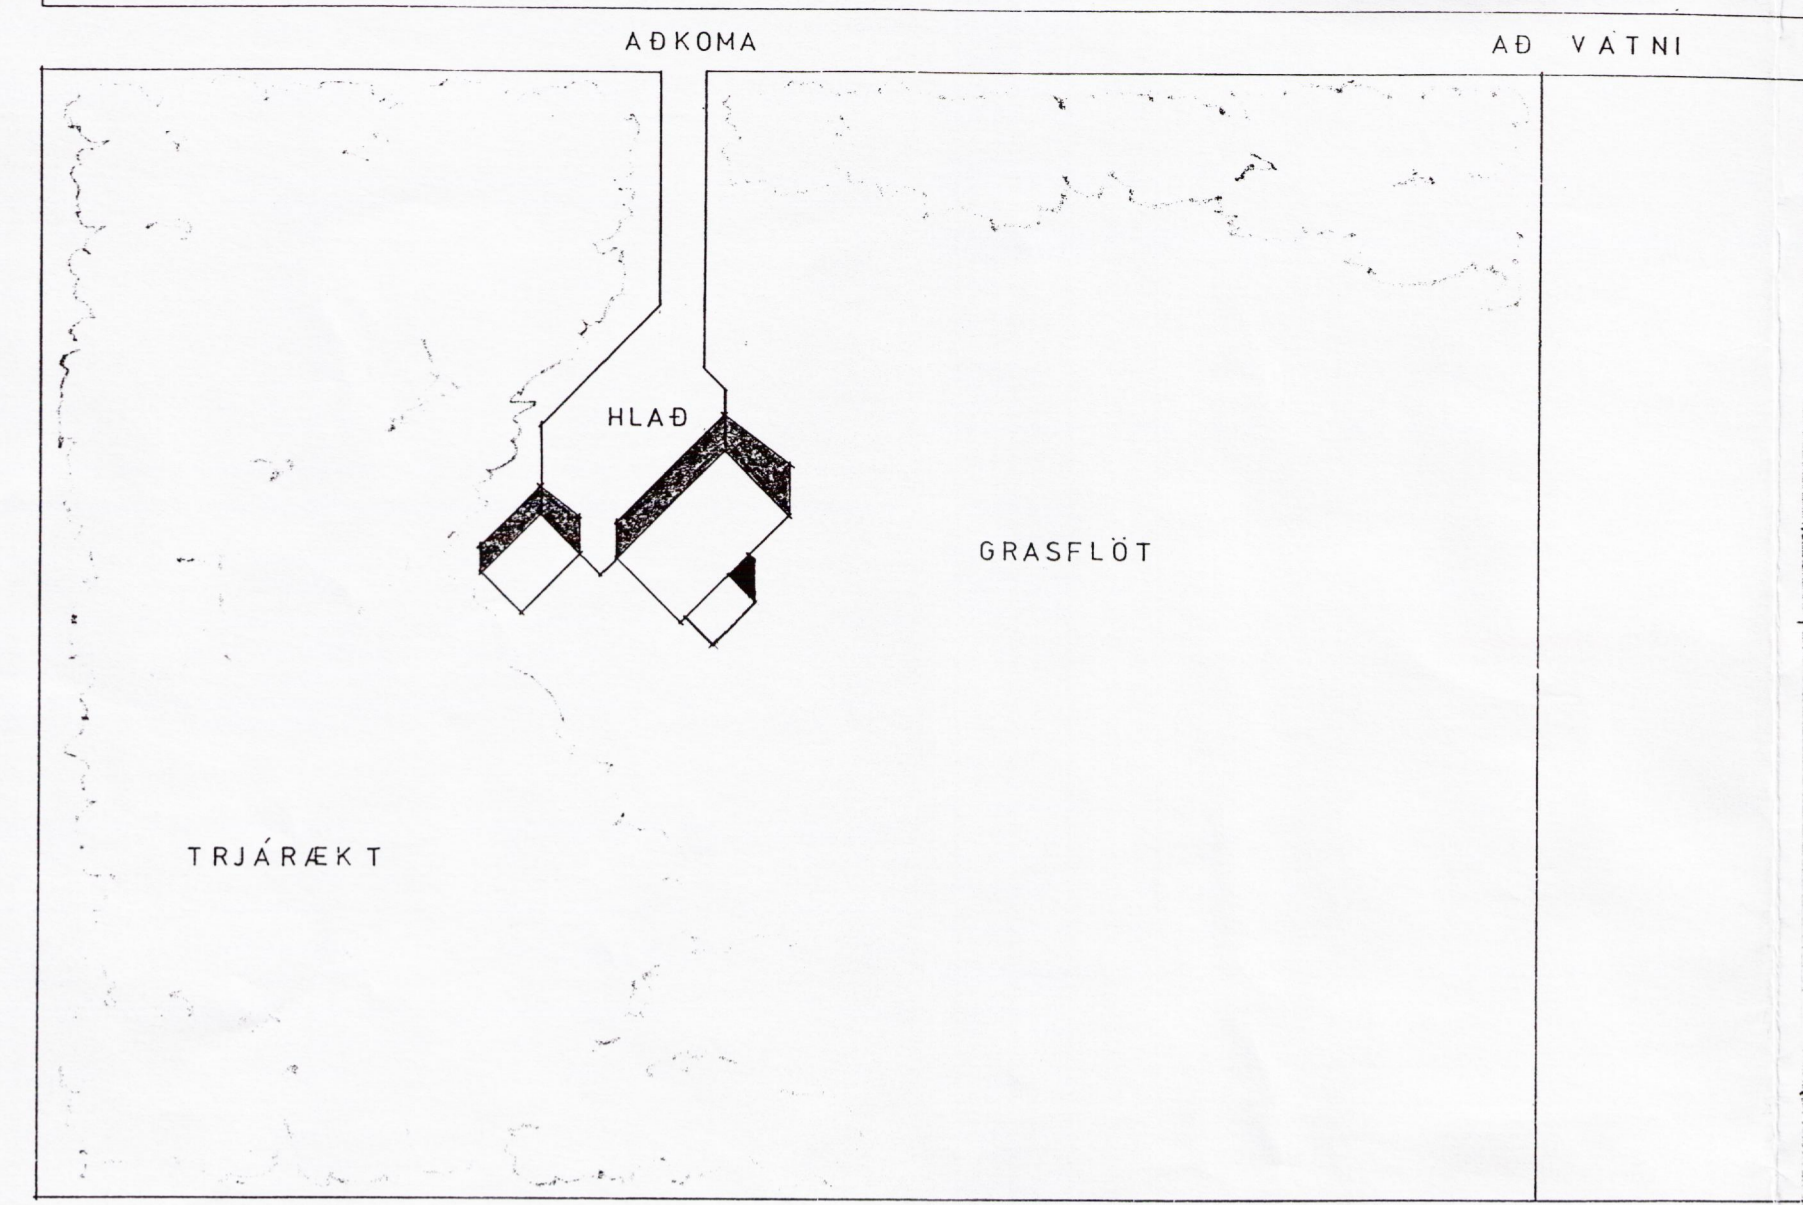

*Þórunn Lárusdóttir*

SUÐAUSTURHLIÐ 1:100

NORÐVESTURHLIÐ 1:100

AFSTÖÐUMYND 1:500

GRUNNMYND 1:100

SUÐVESTURGAFL 1:100

NORÐAUSTURGAFL 1:100

HEIÐARBEJARLAND, EIGN NR. 2000-1030  
LÓÐARSTÆRÐ 7500 M<sup>2</sup>  
SUMARBÚSTAÐUR 60 —  
VIÐBYGGING 9,2 —  
GEYMSLUHÚS 20,6 —