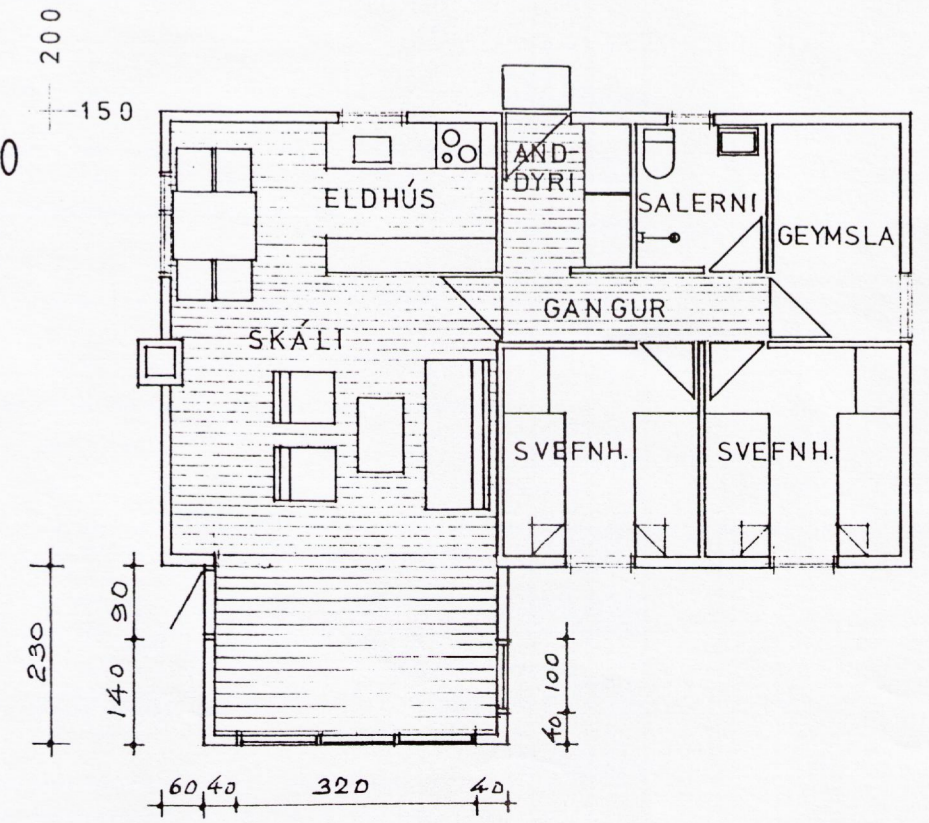

*Þórunn Lárusdóttir*

SUÐAUSTURHLIÐ 1:100

NORÐVESTURHLIÐ 1:100

AFSTÖÐUMYND 1:500

GRUNNMYND 1:100

SUÐVESTURGAFL 1:100

NORÐAUSTURGAFL 1:100

HEIÐARBEJARLAND, EIGN NR. 2000-1030  
LÓÐARSTÆRÐ 7500 M<sup>2</sup>  
SUMARBÚSTAÐUR 60 —  
VIÐBYGGING 9,2 —  
GEYMSLUHÚS 20,6 —