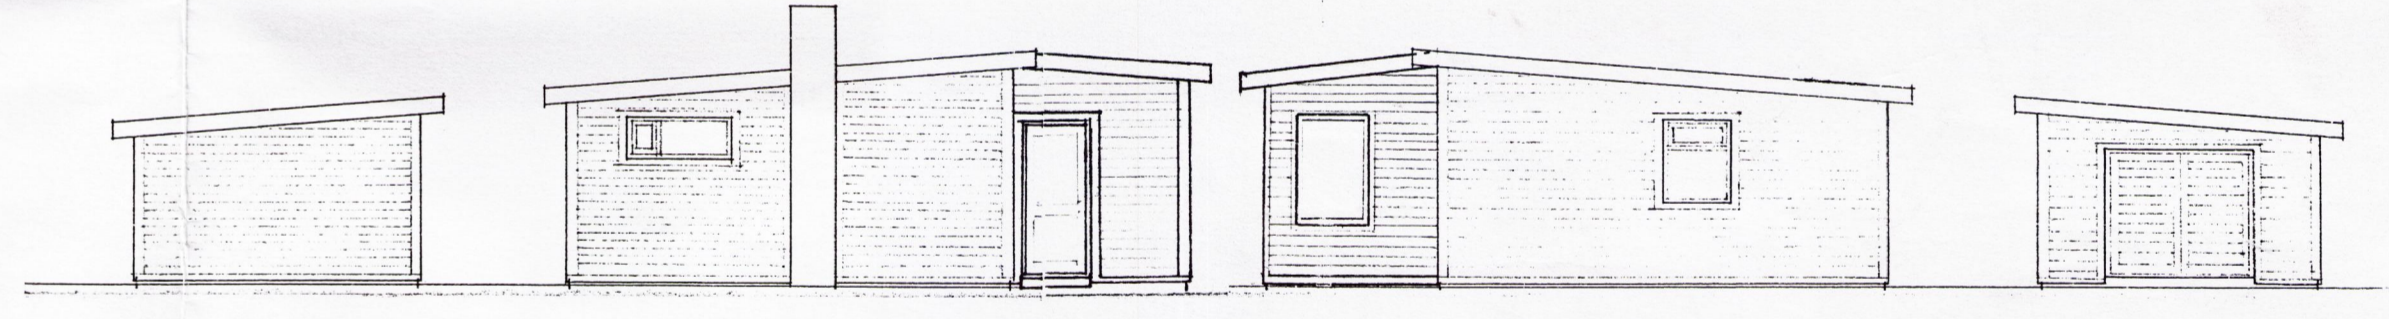

*Þórunn Lárusdóttir*

SUÐAUSTURHLIÐ 1:100

NORÐVESTURHLIÐ 1:100

AFSTÖÐUMYND 1:500

GRUNNMYND 1:100

SUÐVESTURGAFL 1:100

NORÐAUSTURGAFL 1:100

HEIÐARBEJARLAND, EIGN NR. 2000-1030  
LÓÐARSTÆRÐ 7500 M<sup>2</sup>  
SUMARBÚSTAÐUR 60 —  
VIÐBYGGING 9,2 —  
GEYMSLUHÚS 20,6 —