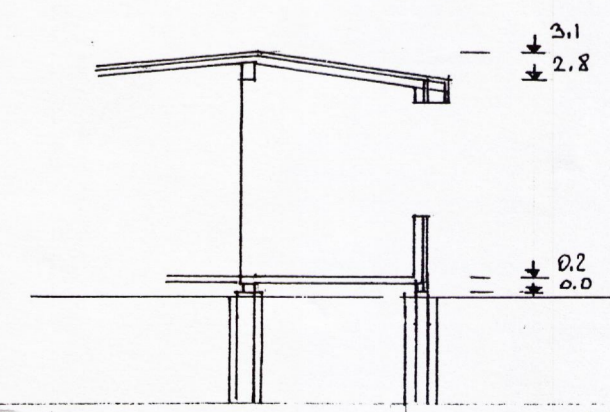

*Þórunn Lárusdóttir*

SUÐAUSTURHLIÐ 1:100

NORÐVESTURHLIÐ 1:100

AFSTÖÐUMYND 1:500

GRUNNMYND 1:100

SUÐVESTURGAFL 1:100

NORÐAUSTURGAFL 1:100

HEIÐARBEJARLAND, EIGN NR. 2000-1030  
LÓÐARSTÆRÐ 7500 M<sup>2</sup>  
SUMARBÚSTAÐUR 60 —  
VIÐBYGGING 9,2 —  
GEYMSLUHÚS 20,6 —