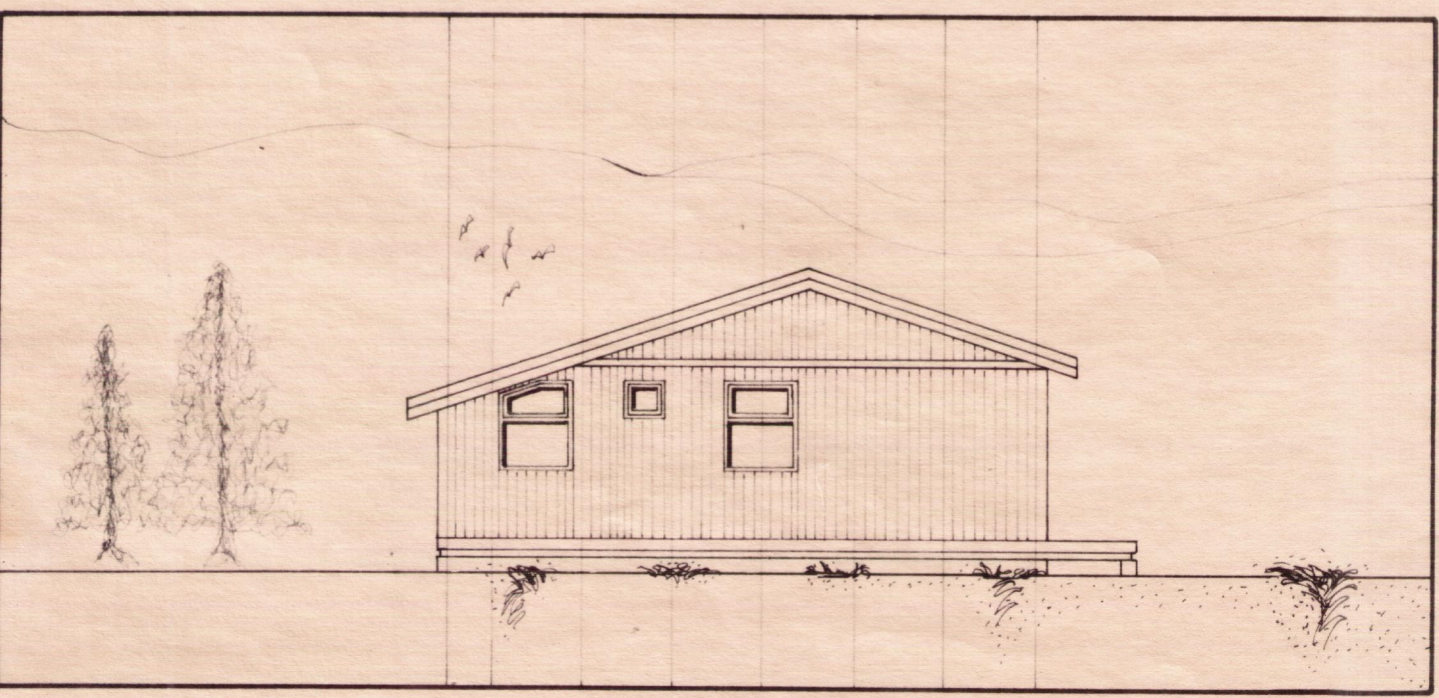

SKÝRINGAR
 HÚSIÐ ER BYGGT ÚR TÍMBUREININGUM FRÁ SAMTAK HF HÚSEININGUM, SELFOSSI.
 HÚSIÐ ER KLÆTT MEÐ STANDANDI VÍR-BUSTADRI BORDAKLÆÐNINGU.
 EINANGRÁÐ MEÐ 100 mm STEINULL.
 TVÖFALLT GLER ER Í GLUGGUM OG BÁRU-JÁRN Á ÞAKI.
 ÖLL MÁL ERU Í SM.

SAMTAK HÚSEININGAR
 GARDUR 1 - 800 BELFORS - 666 89-2333

Bergur Þorsteinsson

SUMARHÚS KRISTÍNAR SANDHOLT
 kt. 050760-3089
 Í LANDI HEIÐARBÆJAR

GRUNNMYND, ÚTLIT OG SNID
 MKV. 1:100

STÆRDIR:
 FLATARMÁL 64,0 m²
 RÚMMÁL 176,4 m³
 VERÖND 34,0 m²