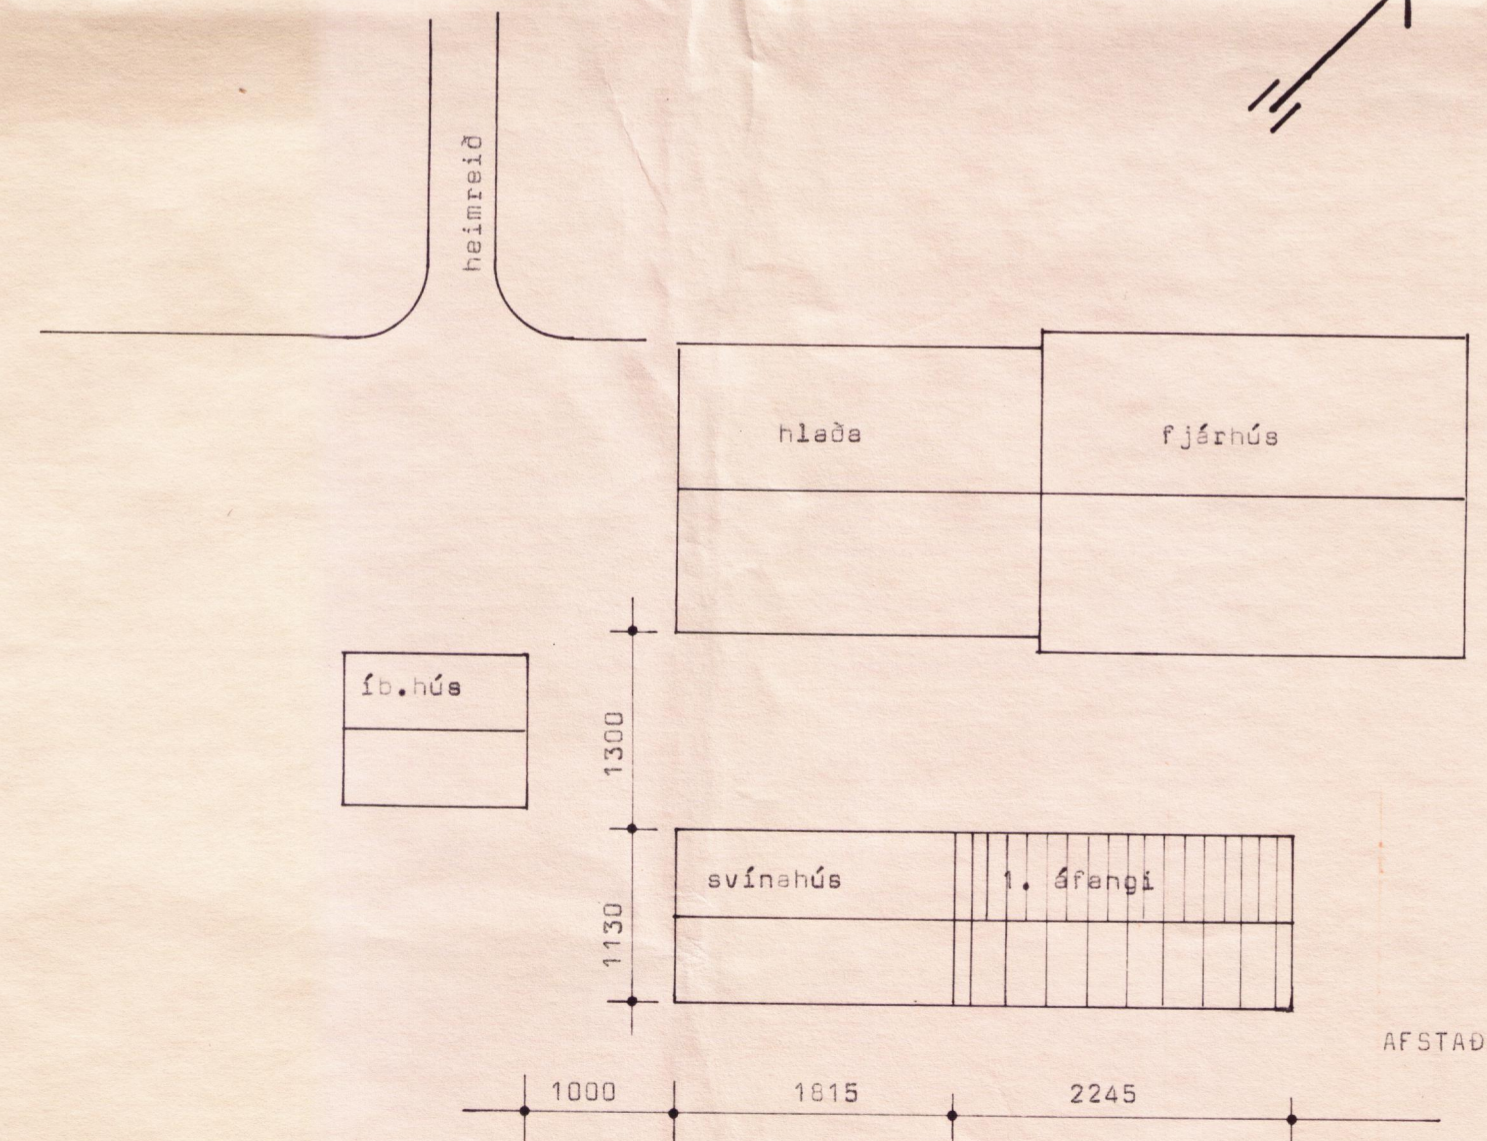

AFSTADA 1:500

ALLAR BREYTINGAR ÓHEIMLAR ÁN
SAMÞYKKIS BYGGINGASTOFNUNAR

BL BYGGINGASTOFNUN LANDBÚNAÐARINS
LAUGAVEGI 120, REYKJAVÍK, SÍMI 25444
HEIÐABAR II, Þingvallasveit, Árn.
Svínahús
Afstæða, útlit og snið

TEIKN. NR. 40-5112-2
BREYTT FRÁ
MÆLIKVARDI 1:500, 1:100
DAGSETNING 24.06.1986
TEIKNAD Hálfríður

Hólmur Lárusson