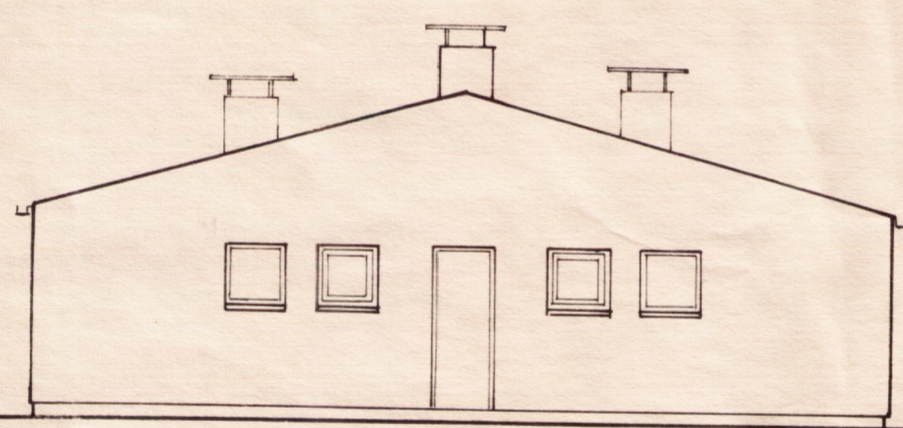

BYGGINGAFULLTRÚI  
 Samp. 2/18'86  
 ÞINGVALLAHEPPS

*Hólmur Lárusson*

SÚÐAUSTURHLIÐ

1. ÁFANGI

NORÐVESTURHLIÐ

1. ÁFANGI

NORÐAUSTURHLIÐ

SÚÐVESTURHLIÐ

SNID A - A

AFSTADA 1:500

ALLAR BREYTINGAR ÓHEIMLAR ÁN  
 SAMÞYKKIS BYGGINGASTOFNUNAR

BL BYGGINGASTOFNUN LANDBÚNAÐARINS  
 LAUGAVEGI 120, REYKJAVÍK, SÍMI 25444  
 HEIÐABAR II, Þingvallasveit, Árn.  
 Svínahús  
 Afstæða, útlit og snið

TEIKN. NR. 40-5112-2  
 BREYTT FRÁ  
 MÆLIKVARDI 1:500, 1:100  
 DAGSETNING 24.06.1986  
 TEIKNAD Hálfríður

*Hólmur Lárusson*