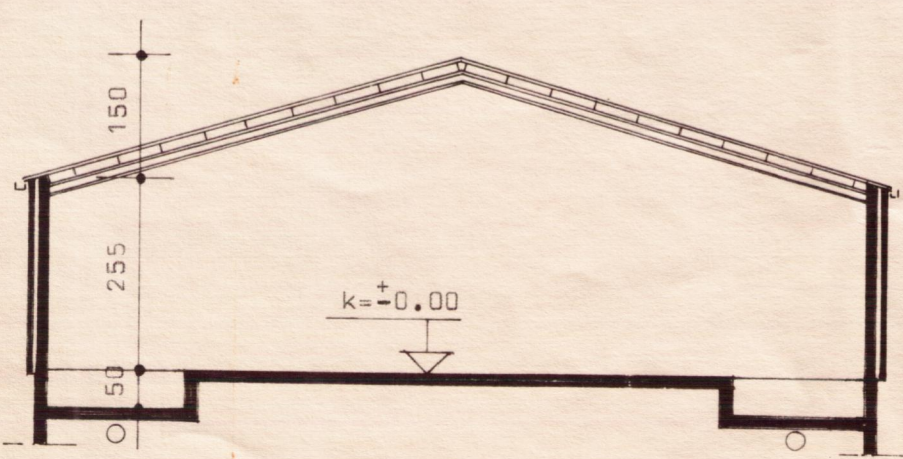

BYGGINGAFULLTRÚI  
 Samp. 2/18'86  
 ÞINGVALLAHEPPS

*Hólmur Lárusson*

SÚÐAUSTURHLIÐ

1. ÁFANGI

NORÐVESTURHLIÐ

1. ÁFANGI

NORÐAUSTURHLIÐ

SÚÐVESTURHLIÐ

SNID A - A

AFSTADA 1:500

ALLAR BREYTINGAR ÓHEIMLAR ÁN  
 SAMÞYKKIS BYGGINGASTOFNUNAR

BL BYGGINGASTOFNUN LANDBÚNAÐARINS  
 LAUGAVEGI 120, REYKJAVÍK, SÍMI 25444  
 HEIÐABAR II, Þingvallasveit, Árn.  
 Svínahús  
 Afstæða, útlit og snið

TEIKN. NR. 40-5112-2  
 BREYTT FRÁ  
 MÆLIKVARDI 1:500, 1:100  
 DAGSETNING 24.06.1986  
 TEIKNAD Hálfríður

*Hólmur Lárusson*