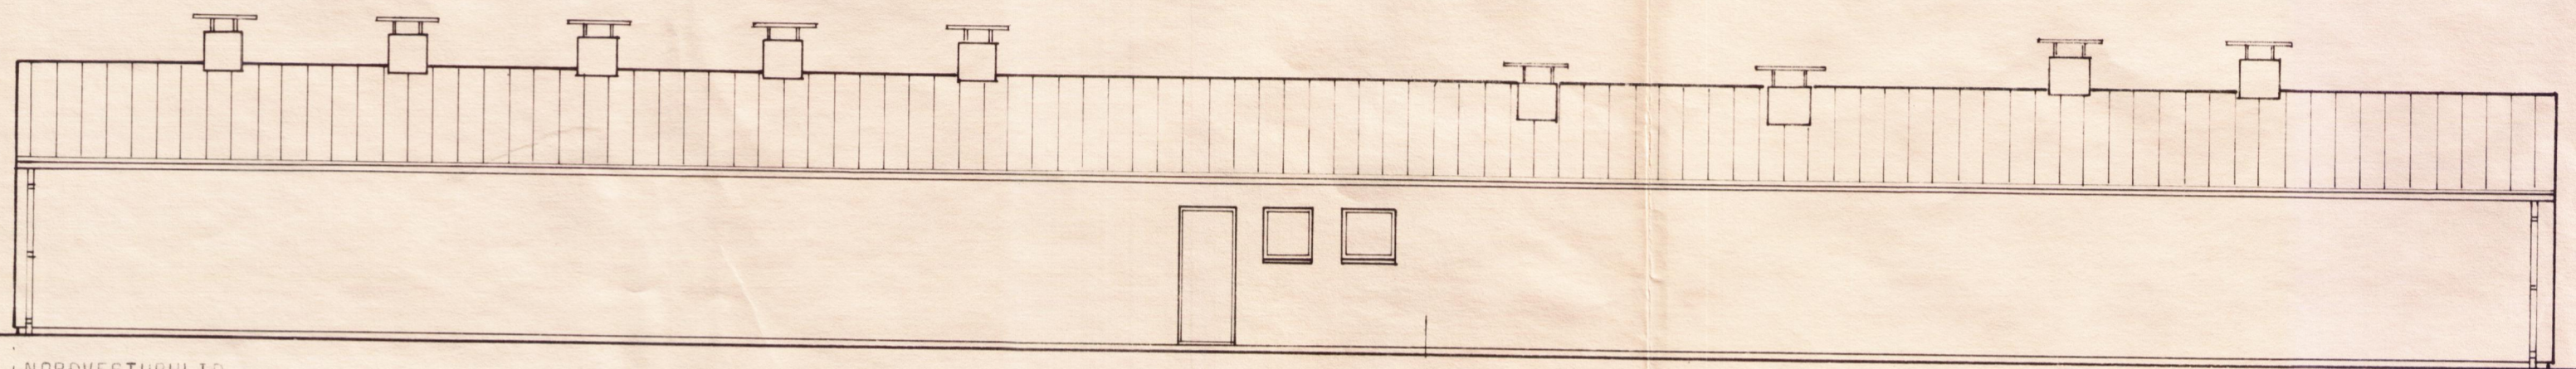

NORÐVESTURHLIÐ

1. ÁFANGI