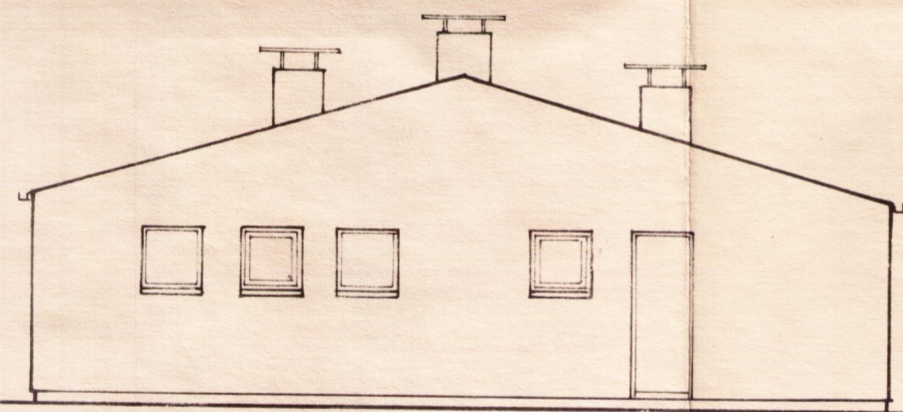

BYGGINGAFULLTRÚI  
 Samp. 2/18'86  
 ÞINGVALLAHEPPS

*Hólmur Lárusson*

SÚÐAUSTURHLIÐ

1. ÁFANGI

NORÐVESTURHLIÐ

1. ÁFANGI

NORÐAUSTURHLIÐ

SÚÐVESTURHLIÐ

SNID A - A

AFSTADA 1:500

ALLAR BREYTINGAR ÓHEIMLAR ÁN  
 SAMÞYKKIS BYGGINGASTOFNUNAR

BL BYGGINGASTOFNUN LANDBÚNAÐARINS  
 LAUGAVEGI 120, REYKJAVÍK, SÍMI 25444  
 HEIÐABAR II, Þingvallasveit, Árn.  
 Svínahús  
 Afstæða, útlit og snið

TEIKN. NR. 40-5112-2  
 BREYTT FRÁ  
 MÆLIKVARDI 1:500, 1:100  
 DAGSETNING 24.06.1986  
 TEIKNAD Hálfríður

*Hólmur Lárusson*