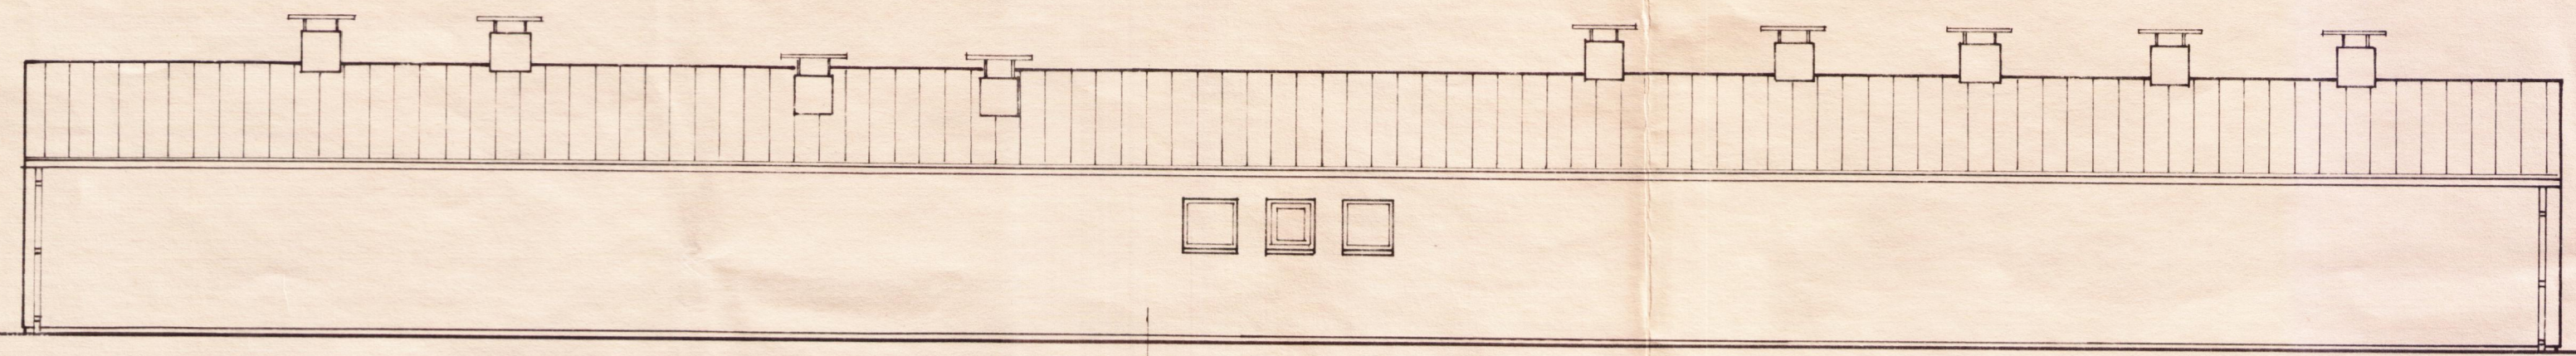

BYGGINGAFULLTRÚI
Samp. 2/18'86
ÞINGVALLAHEPPS

Hólmur Lárusson

SÚÐAUSTURHLIÐ

1. ÁFANGI