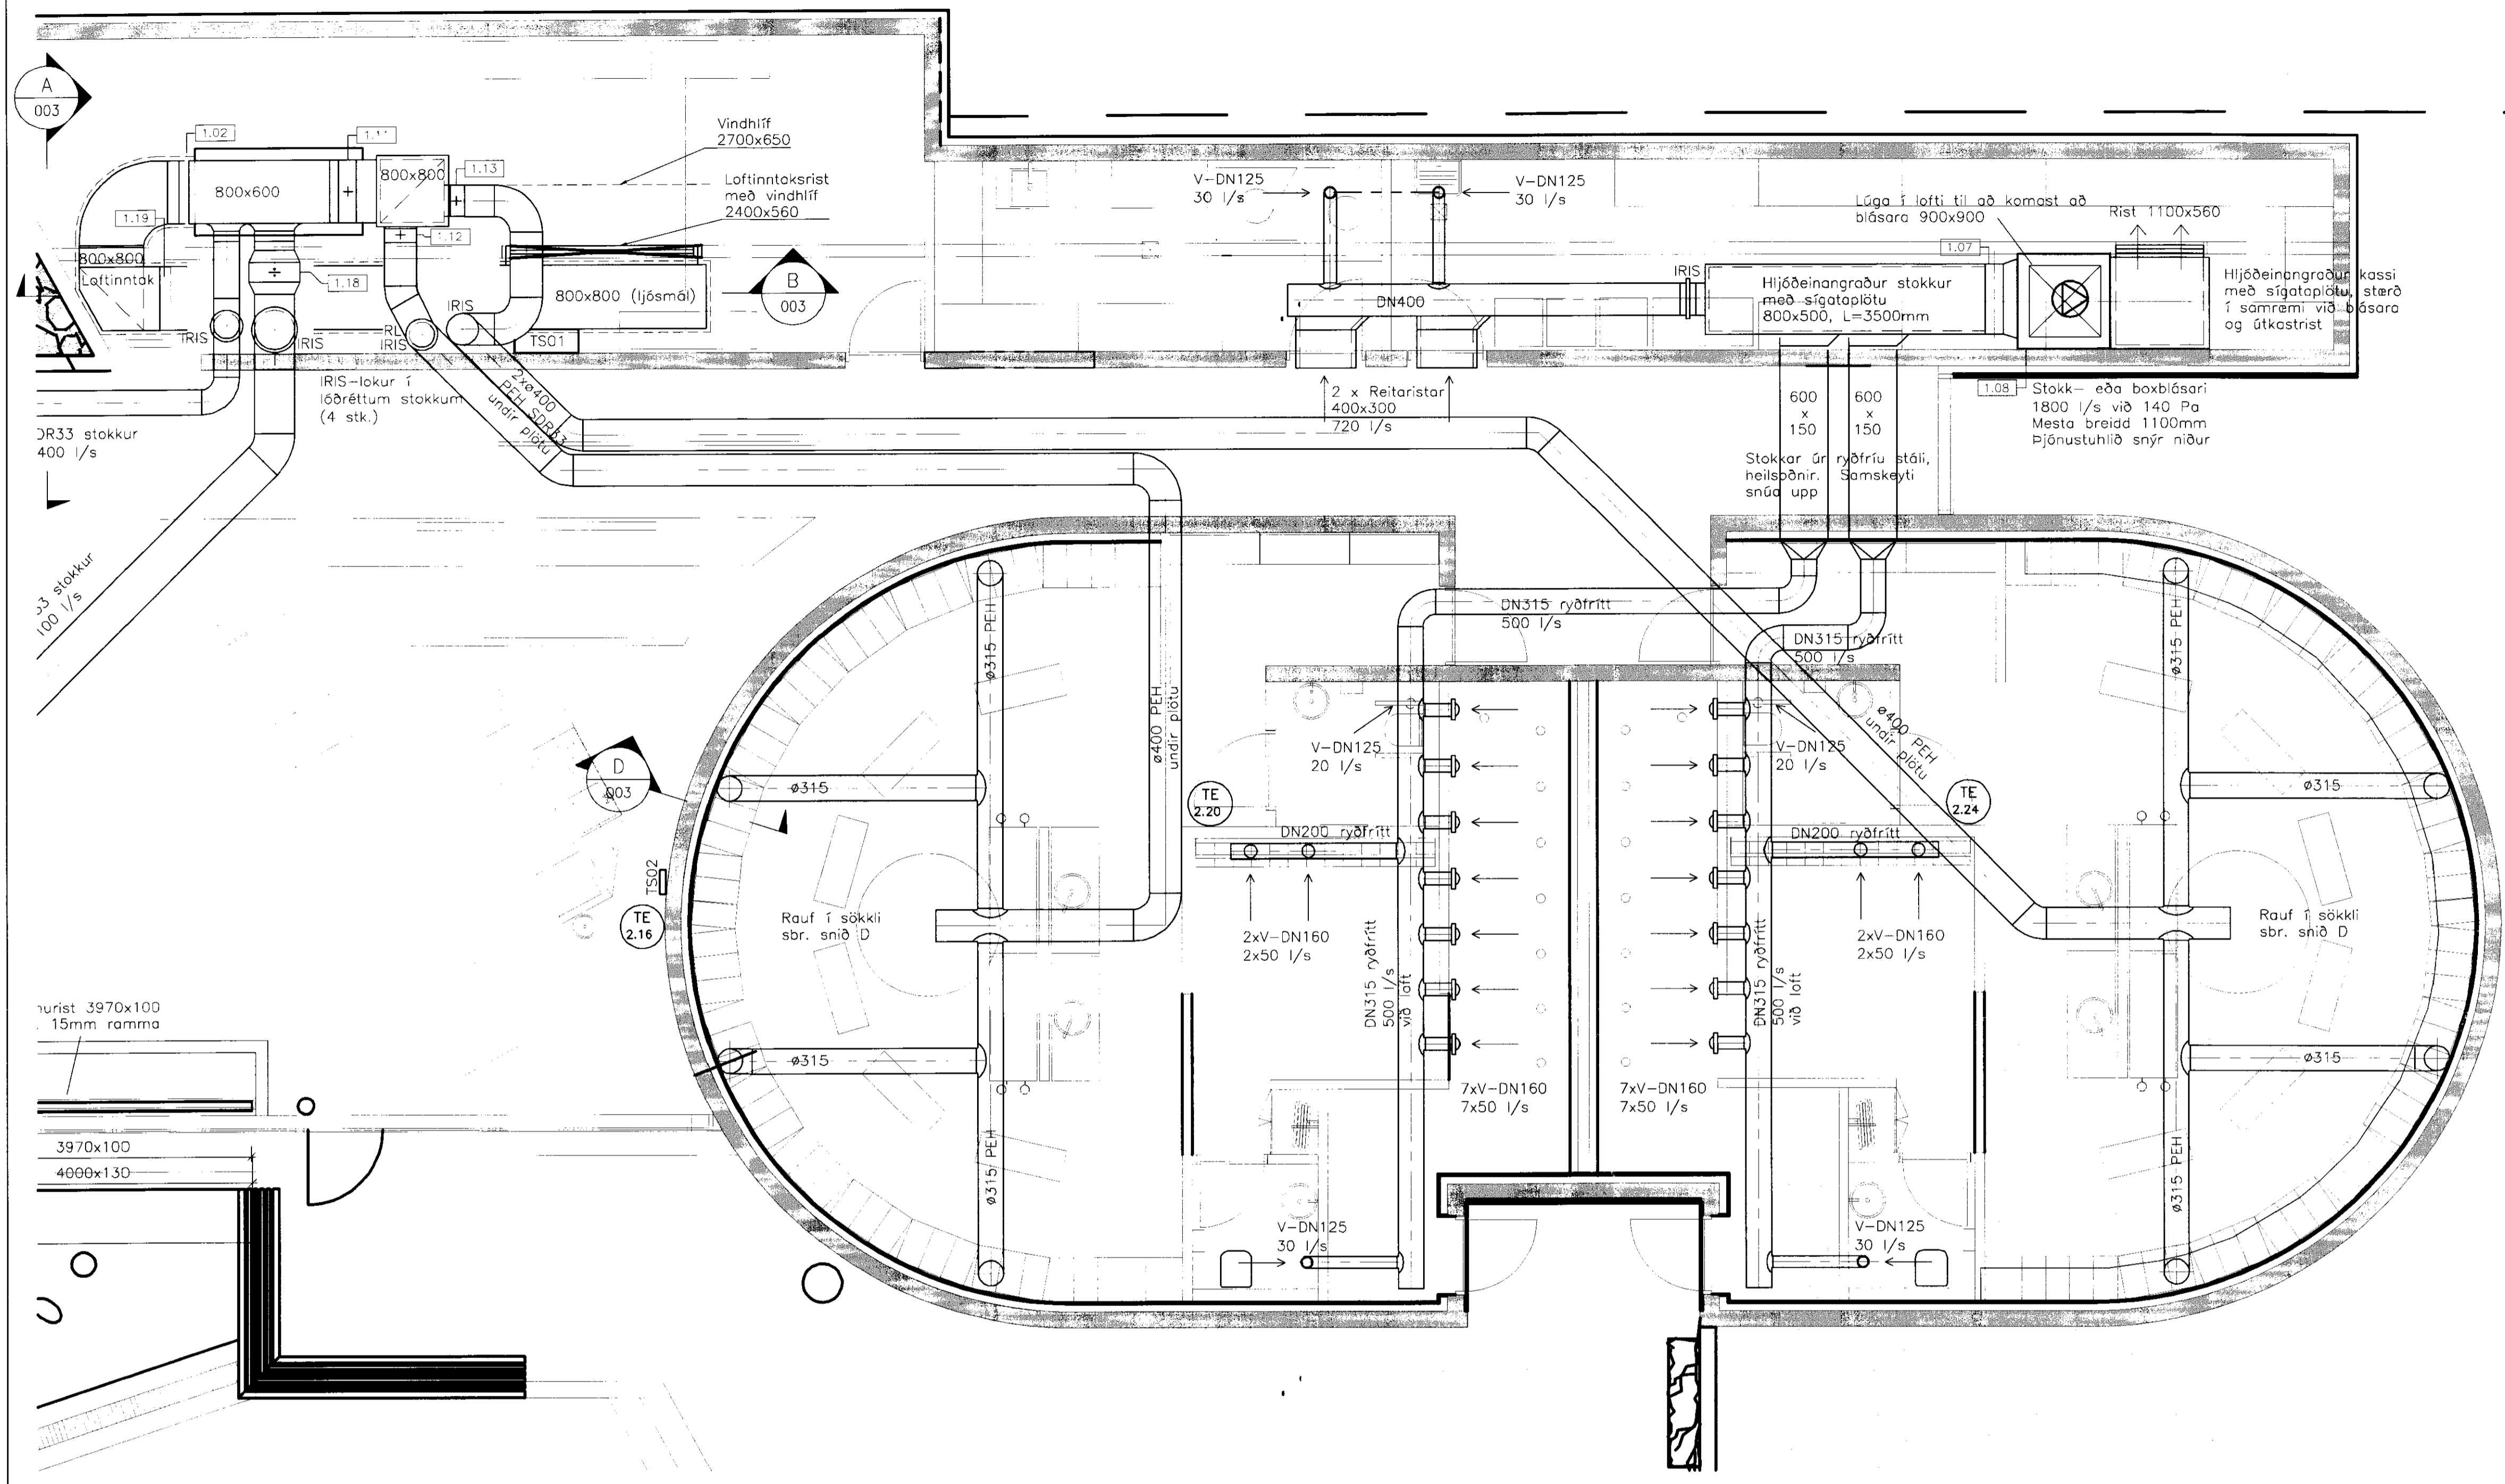

NOTTVERÐ
04.06.2010
G. Þ. Þ.

VINNUTEIKNING
22 JUNÍ 2010

www.verkis.is - sími: +354 422 8000

SAMPYKKT: Högni Hróarsson 190765-3349

A 2010-06-21 VERKTEIKNING SJJ GG KME HoH

ÚTG DAGS SKÝRINGAR TEIK HANN RYNT SAMP

GUFA EHF
GUFUBAÐIÐ LAUGARVATNI
Loftrásikerfi
Grunnmynd - Norðurhluti

VERKFRANG 08344 TEIKNING M47.002 A