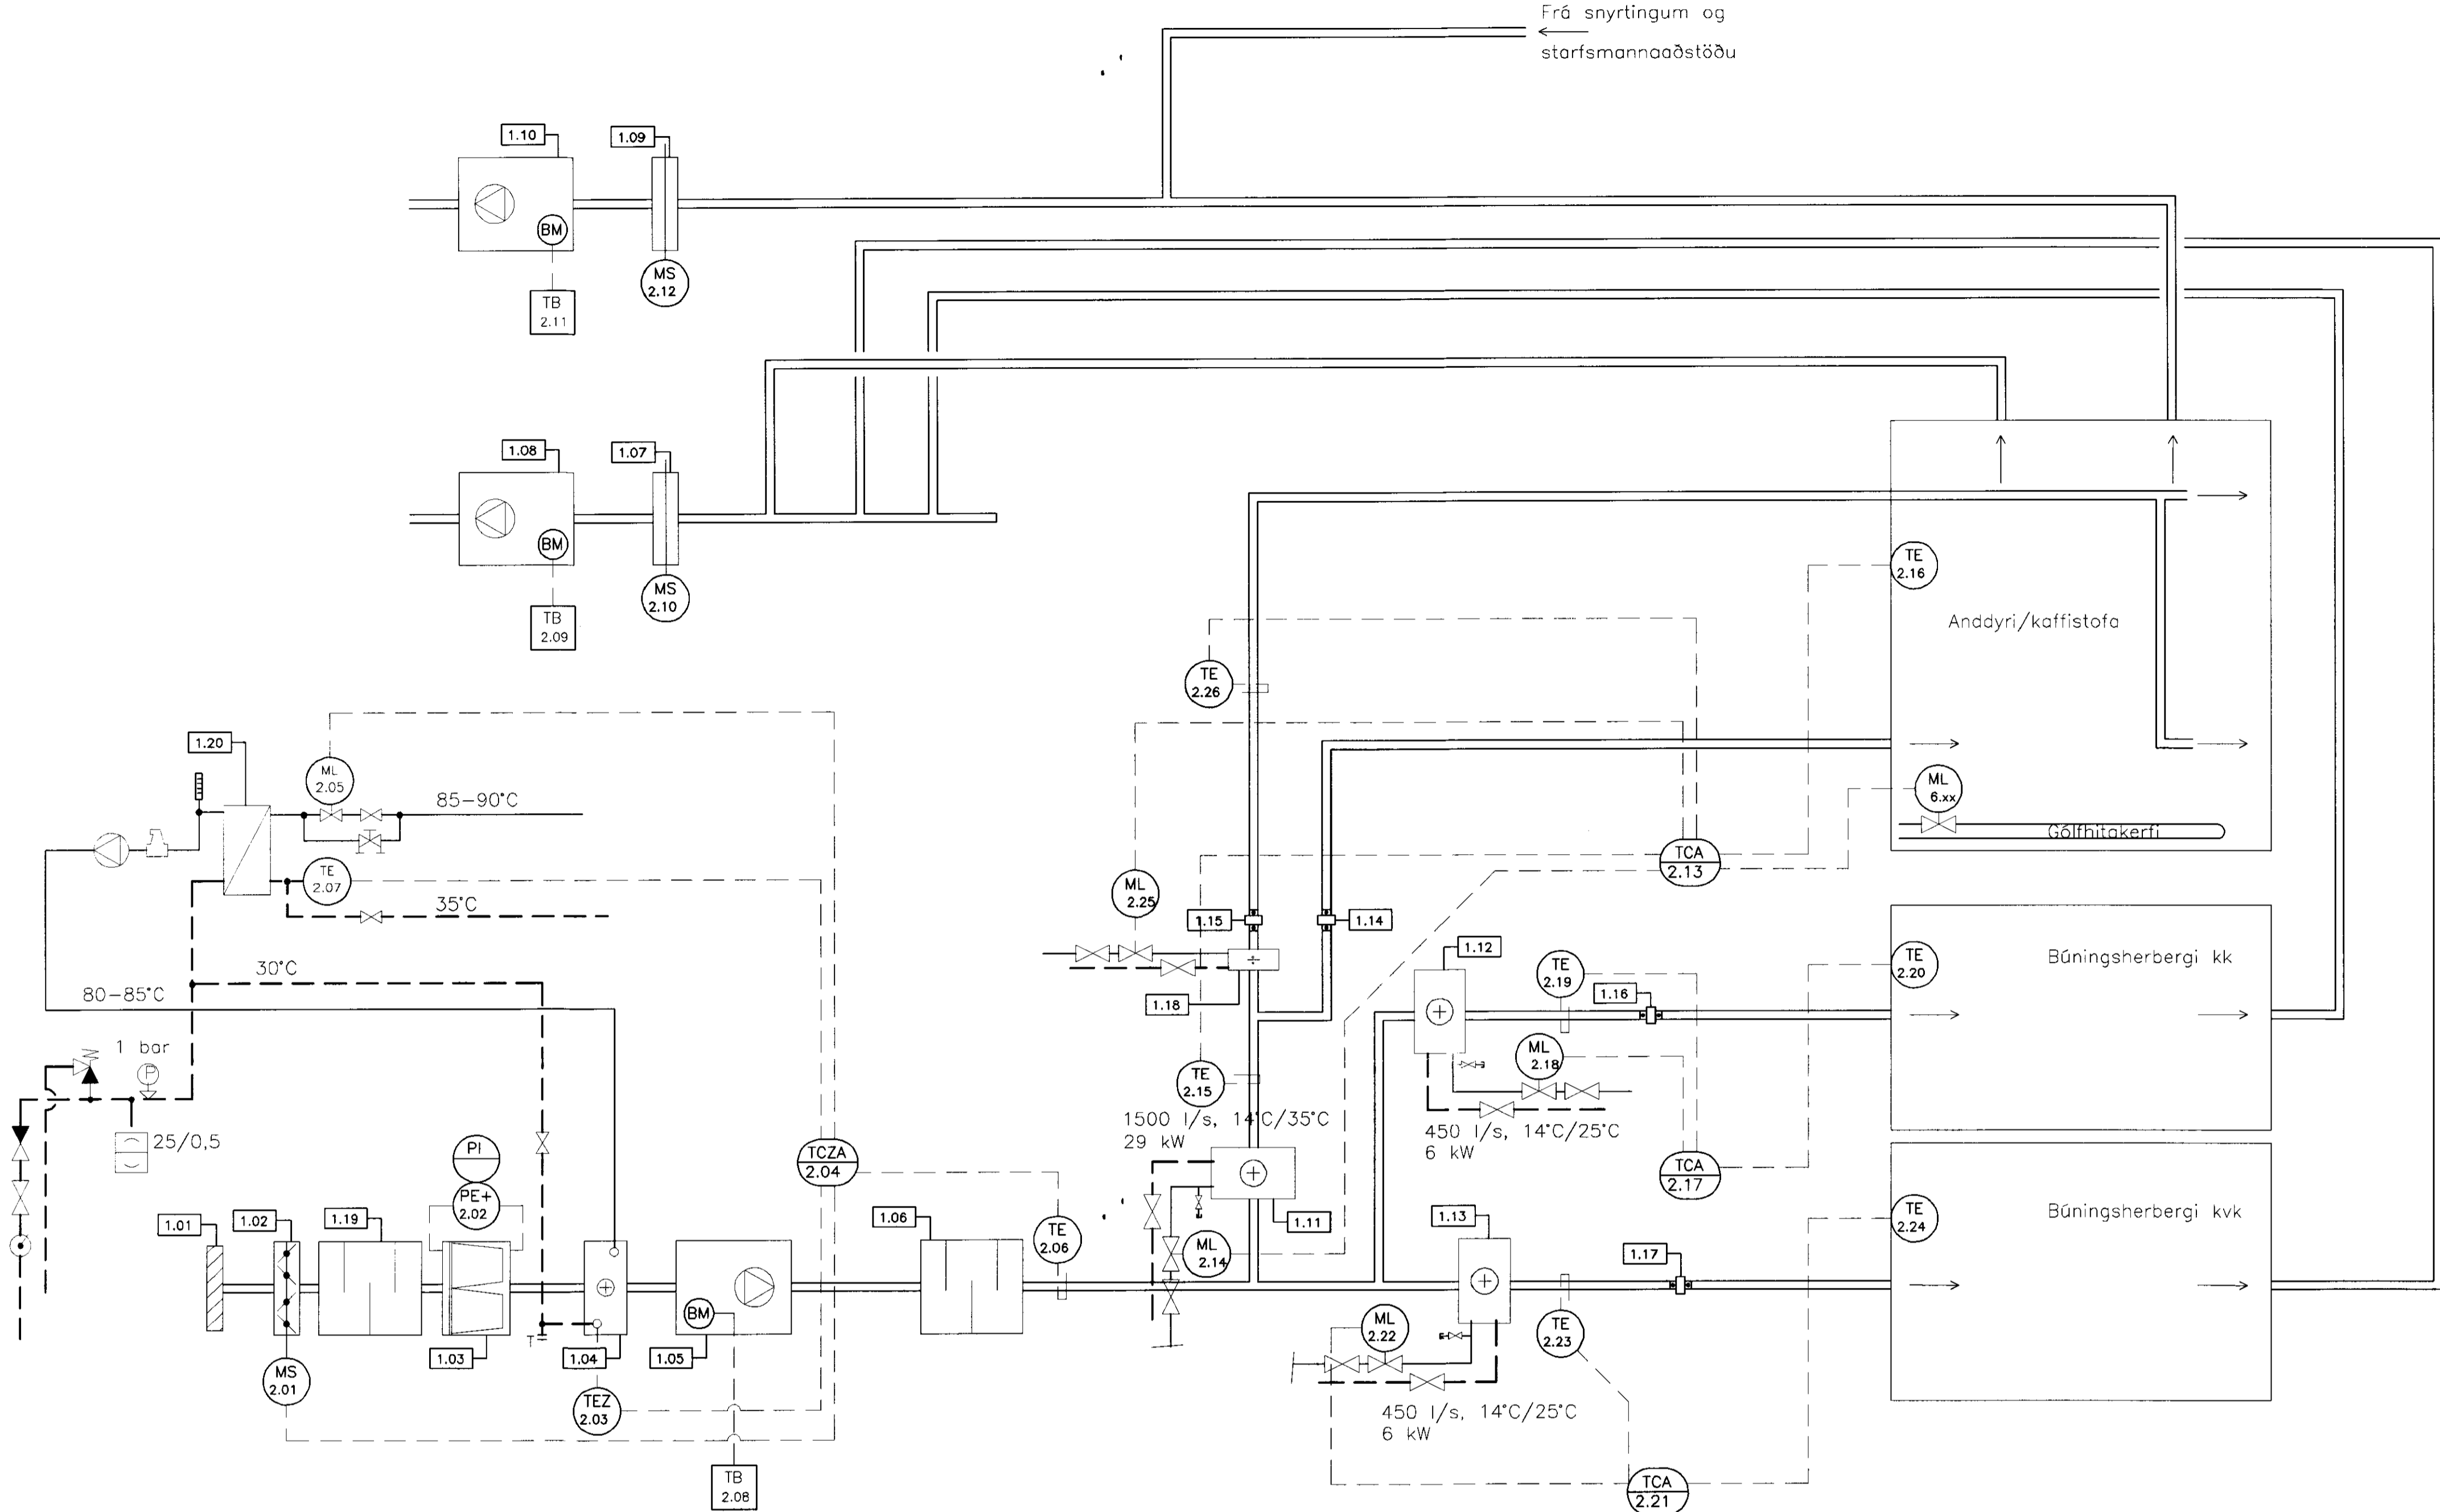

GUFU EHF
Loftræsikerfi
Kerfismynd

VINNUTEIKNING
27 JÚNÍ 2010