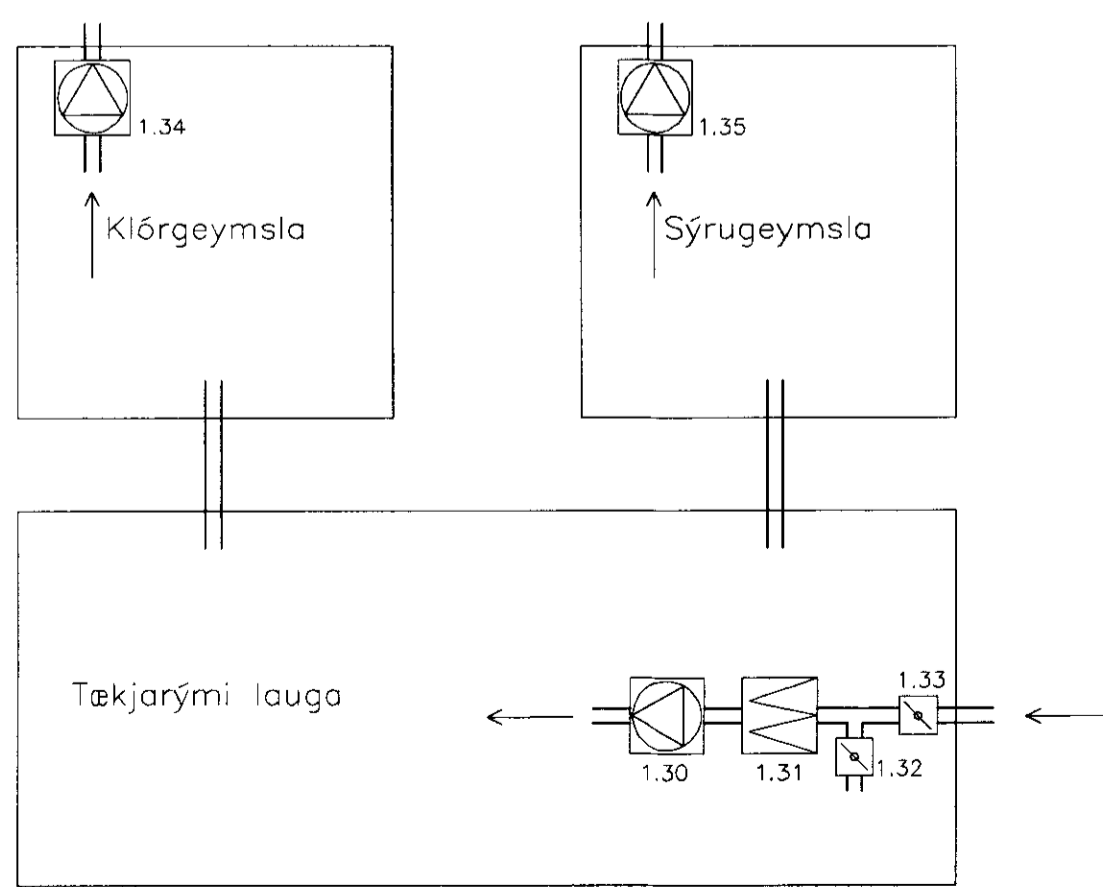

Dr. Ólafur Guðmundsson

VERKÍS

www.verkis.is - sími: +354 422 8000

SAMPYKKT: Högni Hróarsson 190765-3349

A 2010-06-21 VERKTEIKNING SJU GG KME HOH

ÚTG DAGS SKÝRINGAR TEIK HANN RYNT SAMP

GUFA EHF
GUFUBAÐIÐ LAUGARVATNI
Loftræsikerfi
Kerfismynd

VERKFANG 08344 TEIKNING M47.004 A