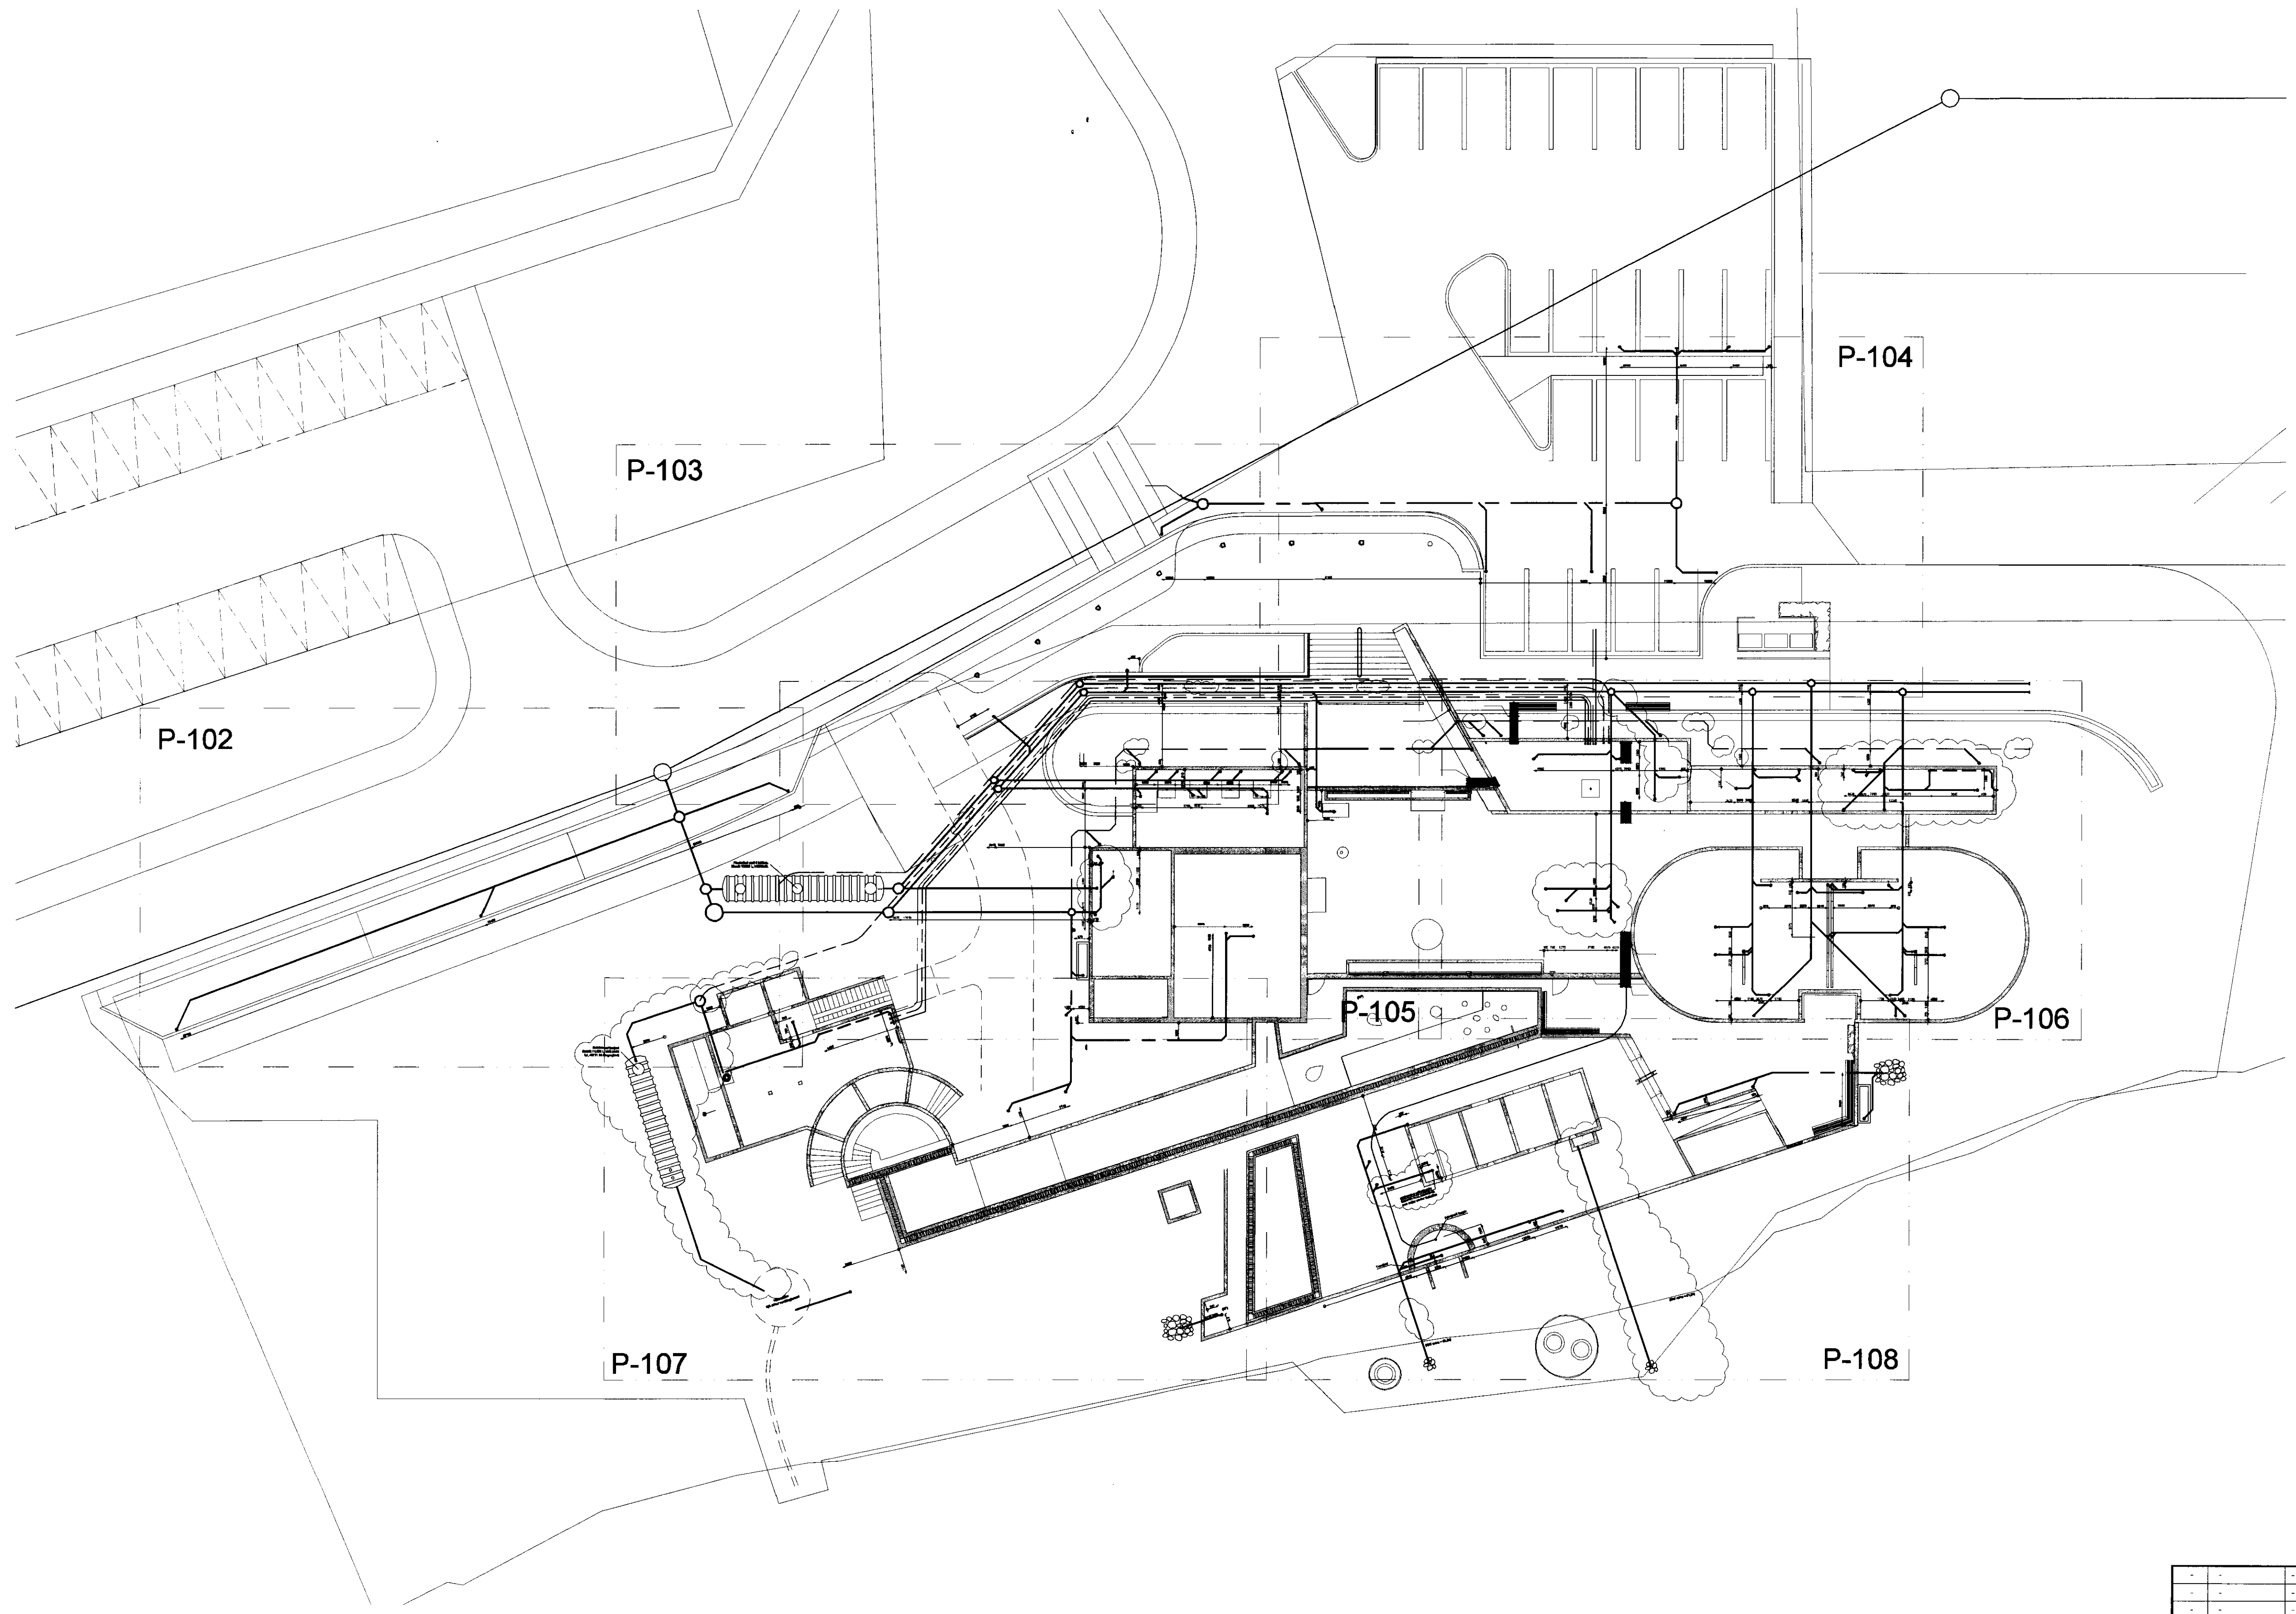

Gufuþéttur

MIRK
10/10/10

-		-		-	
-		-		-	
B	01.11.2010	Lögnum og stólum breytt, lögnum og stólum beitt við o.fl.			BIS
A	07.06.2010	Vinnutekning			-
Nr.	Dags.	Breyting.	Samþ.		
Frumstærð blaðs	Minnikóð í mkv. 1:2	Mkv.	Dags.	Verk nr.	Yfirl.nr.
A.1	A3	1:200	16.04.2010	V8079192	P-101
<p>VERKFAEÐISTOFA SUÐURNESJA Vikurbraut 13, 230 Reykjanesbæ Sími: 4 200 100, Fax: 4 200 111 Vefbfang: http://www.ves.is Netfang: ve@ves.is</p>			Hannað	Telerað	Yfirt.
			BIS	BIS	BG
<p>Gufubaðio Laugarvatni Bláskógabyggð Lagnir Frávætlagnir - Yfirlitsmynd</p>			<p>B</p>		
<p>Samþ. <i>Rannsóknir Guðn</i></p>					