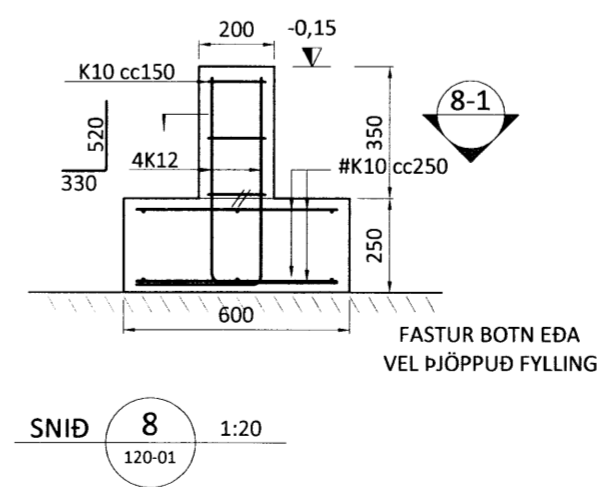

MÖTTEKID
13.06.2013
Byggingafulltrúdur: *Guðmundur*

Ú1	13.06.12	GRG	Frumútgáfa
Útgáfa:	Dagsetn:	Af:	Skýring:

CEDRUS EHF.
TEIKNI- OG VERKFRÆÐIÞJÓNUSTA
MIDTÚN 20, 800 SELFOSS, S: 482-1166
WWW.CEDRUS@SIMNET.IS S: 863-3004

HAUKADALUR 3
801 BLÁSKÓGABYGGÐ
Þjónustu- og íbúðarhús

Teiknínúmer:
120-02

Burðarvirki:
Sniðmyndir undirstaðna

Mælikvarði:
1:20

Hannað: SG	Teiknað: SG
Dagsetning: 21.01.2013	Verknúmer: 13-007
Ábyrgðarm. og réttthafi: Stefán Guðmundsson kt. 301171-4989	Frumstærð: A2