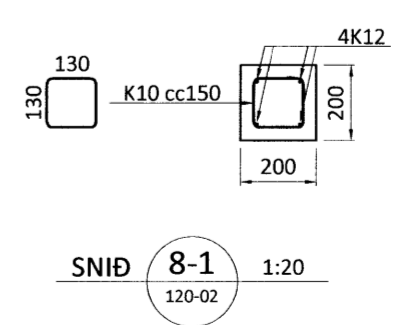

MÖTTEKID
 13.06.2013
 Byggingafulltrúdur: *Guðmundur*

Ú1	13.06.12	GRG	Frumútgáfa
Útgáfa:	Dagsetn:	Af:	Skýring:

CEDRUS EHF.
 TEIKNI- OG VERKFRÆÐIÞJÓNUSTA
 MIDTÚN 20, 800 SELFOSS, S: 482-1166
 WWW.CEDRUS@SIMNET.IS S: 863-3004

HAUKADALUR 3
 801 BLÁSKÓGABYGGÐ
 Þjónustu- og íbúðarhús

Teiknínúmer:
120-02

Burðarvirki:
 Sniðmyndir undirstaðna

Mælikvarði:
 1:20

Hannað: SG	Teiknað: SG
Dagsetning: 21.01.2013	Verknúmer: 13-007
Ábyrgðarm. og réttthafi: Stefán Guðmundsson kt. 301171-4989	Frumstærð: A2