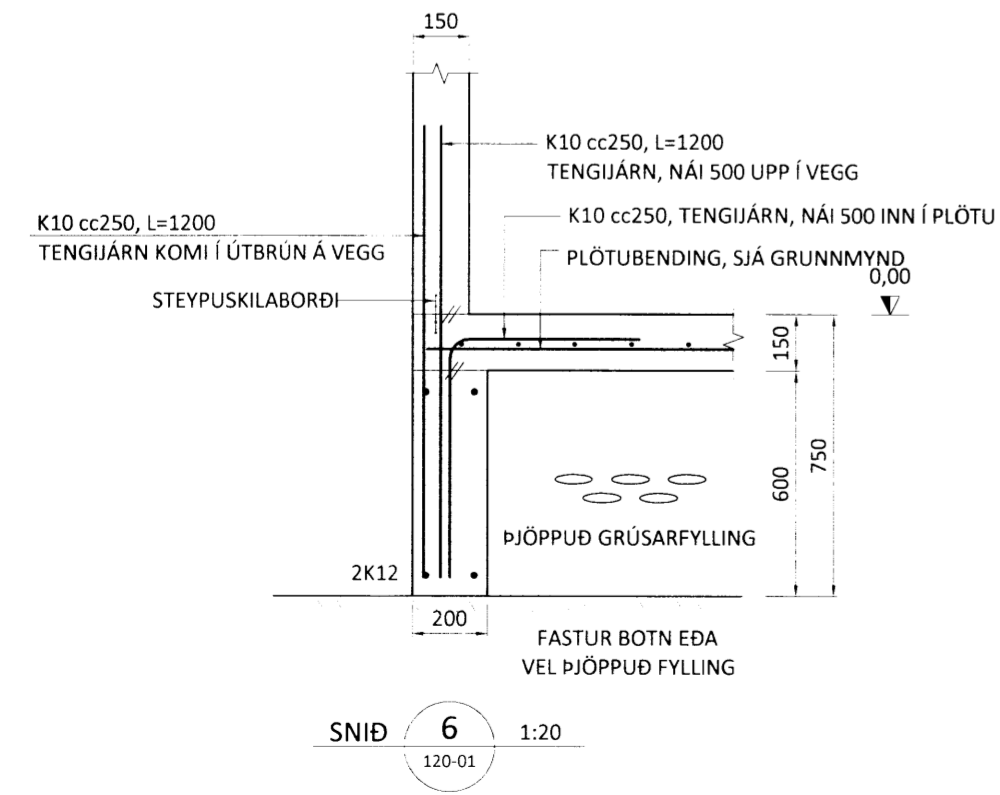

MÖTTEKID
13.06.2013
Byggingafulltrúdur: *Guðmundur*

Ú1	13.06.12	GRG	Frumútgáfa
Útgáfa:	Dagsetn:	Af:	Skýring:

CEDRUS EHF.
TEIKNI- OG VERKFRÆÐIÞJÓNUSTA
MIDTÚN 20, 800 SELFOSS, S: 482-1166
WWW.CEDRUS@SIMNET.IS S: 863-3004

HAUKADALUR 3
801 BLÁSKÓGABYGGÐ
Þjónustu- og íbúðarhús

Teiknínúmer:
120-02

Burðarvirki:
Sniðmyndir undirstaðna

Mælikvarði:
1:20

Hannað: SG	Teiknað: SG
Dagsetning: 21.01.2013	Verknúmer: 13-007
Ábyrgðarm. og réttthafi: Stefán Guðmundsson kt. 301171-4989	Frumstærð: A2