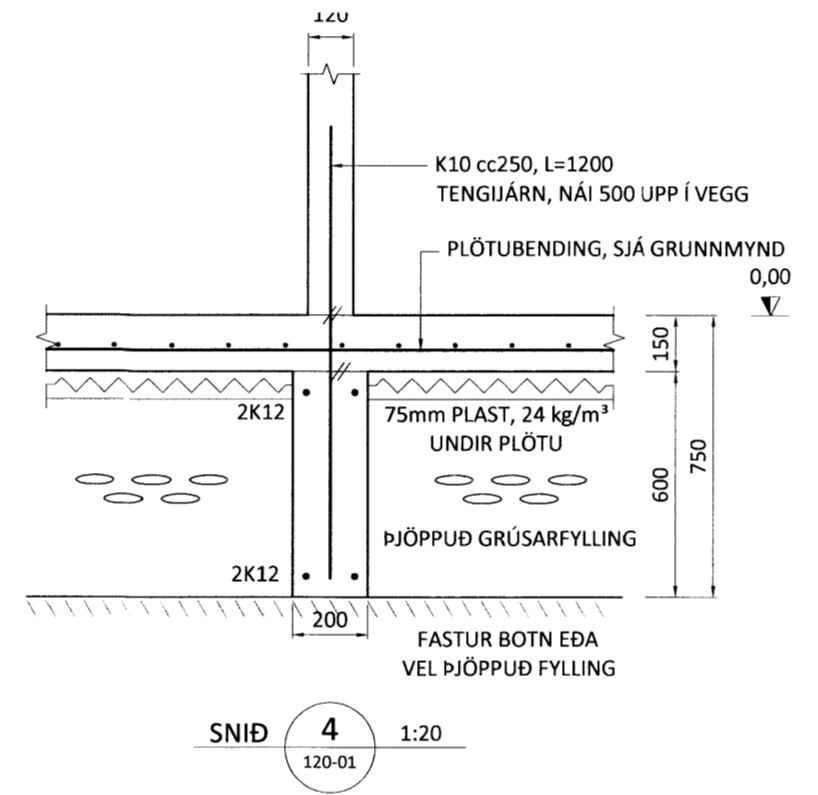

MÖTTEKID
13.06.2013
Byggingafulltrúdur: *Guðmundur*

Ú1	13.06.12	GRG	Frumútgáfa
Útgáfa:	Dagsetn:	Af:	Skýring:

CEDRUS EHF.
TEIKNI- OG VERKFRÆÐIÞJÓNUSTA
MIDTÚN 20, 800 SELFOSS, S: 482-1166
WWW.CEDRUS@SIMNET.IS S: 863-3004

HAUKADALUR 3
801 BLÁSKÓGABYGGÐ
Þjónustu- og íbúðarhús

Teiknínúmer:
120-02

Burðarvirki:
Sniðmyndir undirstaðna

Mælikvarði:
1:20

Hannað: SG	Teiknað: SG
Dagsetning: 21.01.2013	Verknúmer: 13-007
Ábyrgðarm. og réttthafi: Stefán Guðmundsson kt. 301171-4989	Frumstærð: A2