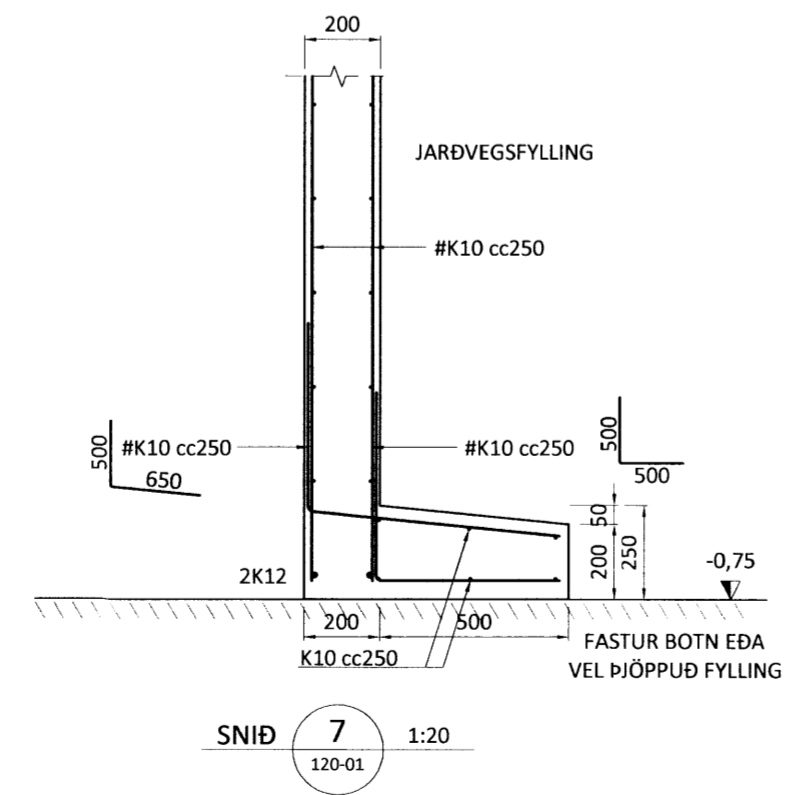

MÖTTEKID
 13.06.2013
 Byggingafulltrúdur: *Guðmundur*

Ú1	13.06.12	GRG	Frumútgáfa
Útgáfa:	Dagsetn:	Af:	Skýring:

CEDRUS EHF.
 TEIKNI- OG VERKFRÆÐIÞJÓNUSTA
 MIDTÚN 20, 800 SELFOSS, S: 482-1166
 WWW.CEDRUS@SIMNET.IS S: 863-3004

HAUKADALUR 3
 801 BLÁSKÓGABYGGÐ
 Þjónustu- og íbúðarhús

Teiknínúmer:
120-02

Burðarvirki:
 Sniðmyndir undirstaðna

Mælikvarði:
 1:20

Hannað: SG	Teiknað: SG
Dagsetning: 21.01.2013	Verknúmer: 13-007
Ábyrgðarm. og réttthafi: Stefán Guðmundsson kt. 301171-4989	Frumstærð: A2