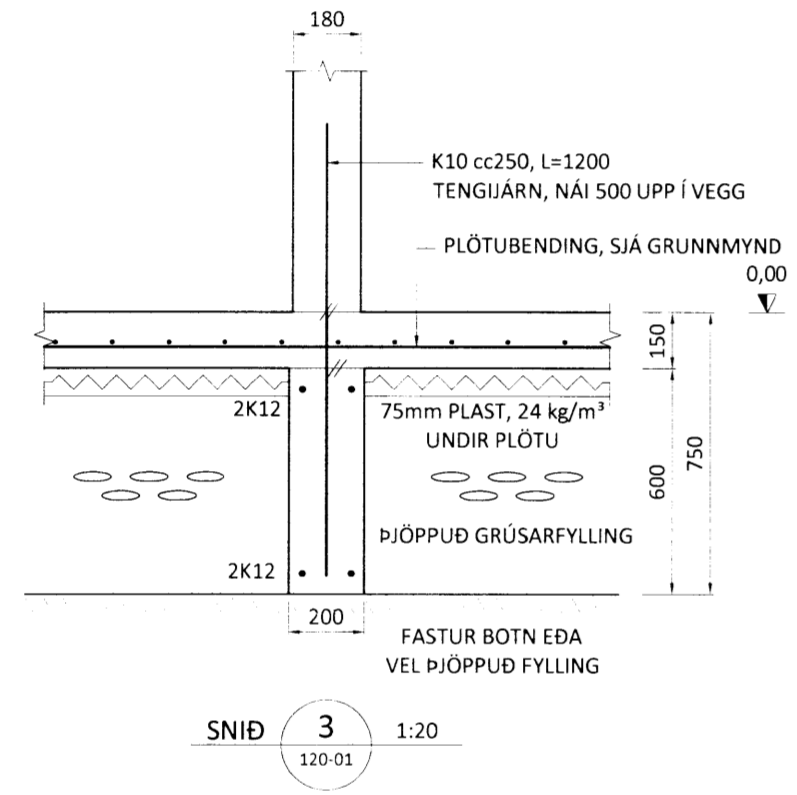

MÖTTEKID
13.06.2013
Byggingafulltrúdur: *Guðmundur*

Ú1	13.06.12	GRG	Frumútgáfa
Útgáfa:	Dagsetn:	Af:	Skýring:

CEDRUS EHF.
TEIKNI- OG VERKFRÆÐIÞJÓNUSTA
MIDTÚN 20, 800 SELFOSS, S: 482-1166
WWW.CEDRUS@SIMNET.IS S: 863-3004

HAUKADALUR 3
801 BLÁSKÓGABYGGÐ
Þjónustu- og íbúðarhús

Teiknínúmer:
120-02

Burðarvirki:
Sniðmyndir undirstaðna

Mælikvarði:
1:20

Hannað: SG	Teiknað: SG
Dagsetning: 21.01.2013	Verknúmer: 13-007
Ábyrgðarm. og réttthafi: Stefán Guðmundsson kt. 301171-4989	Frumstærð: A2