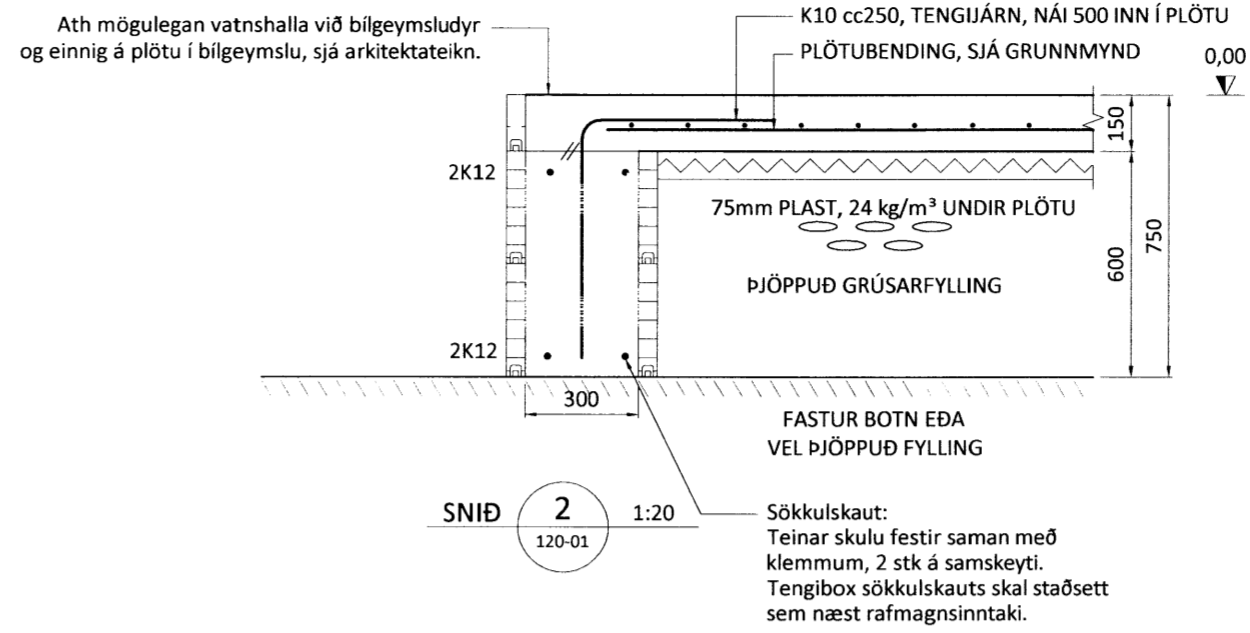

MÖTTEKID
13.06.2013
Byggingafulltrúdur: *Guðmundur*

Ú1	13.06.12	GRG	Frumútgáfa
Útgáfa:	Dagsetn:	Af:	Skýring:

CEDRUS EHF.
TEIKNI- OG VERKFRÆÐIÞJÓNUSTA
MIDTÚN 20, 800 SELFOSS, S: 482-1166
WWW.CEDRUS@SIMNET.IS S: 863-3004

HAUKADALUR 3
801 BLÁSKÓGABYGGÐ
Þjónustu- og íbúðarhús

Teiknínúmer:
120-02

Burðarvirki:
Sniðmyndir undirstaðna

Mælikvarði:
1:20

Hannað: SG	Teiknað: SG
Dagsetning: 21.01.2013	Verknúmer: 13-007
Ábyrgðarm. og réttthafi: Stefán Guðmundsson kt. 301171-4989	Frumstærð: A2