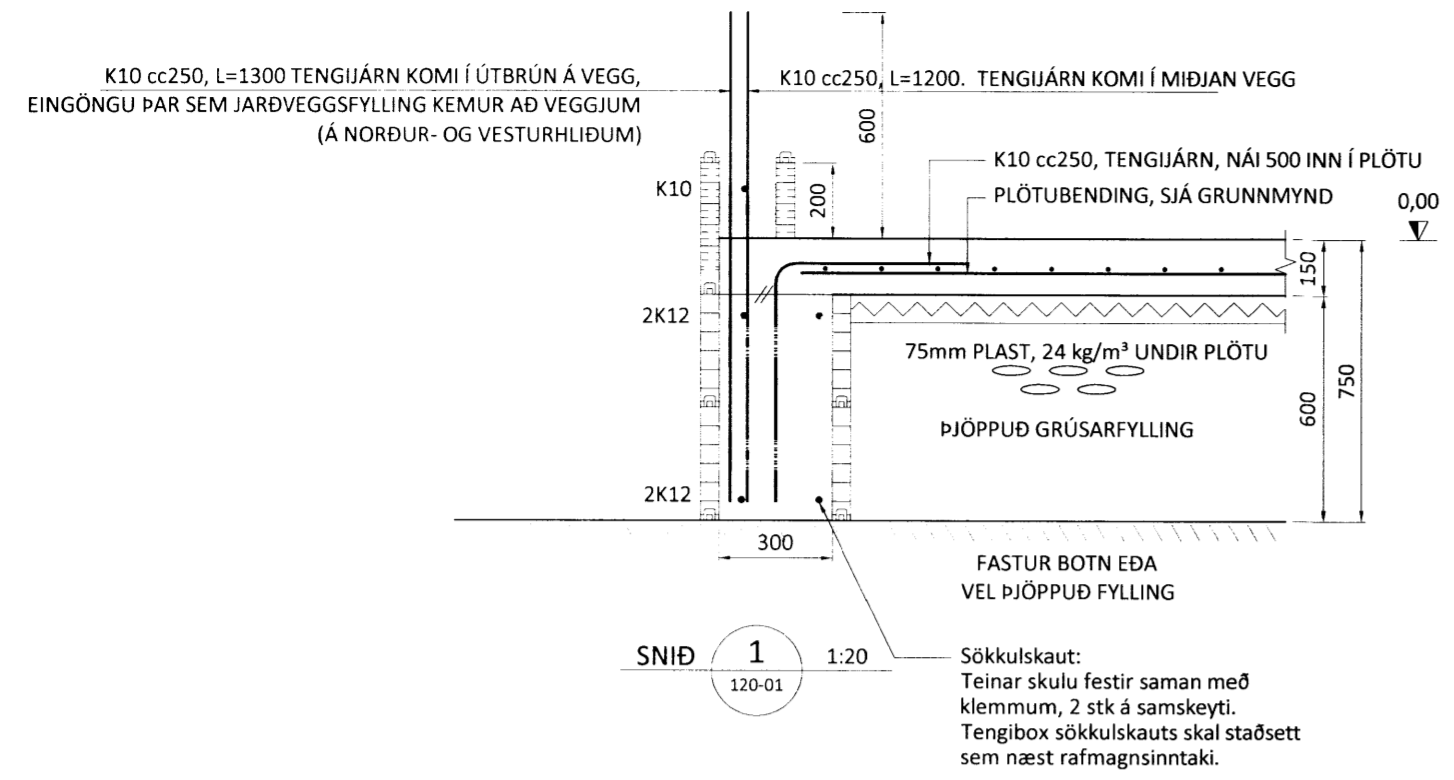

MÖTTEKID
13.06.2013
Byggingafulltrúdur: *Guðmundur*

Ú1	13.06.12	GRG	Frumútgáfa
Útgáfa:	Dagsetn:	Af:	Skýring:

CEDRUS EHF.
TEIKNI- OG VERKFRÆÐIÞJÓNUSTA
MIDTÚN 20, 800 SELFOSS, S: 482-1166
WWW.CEDRUS@SIMNET.IS S: 863-3004

HAUKADALUR 3
801 BLÁSKÓGABYGGÐ
Þjónustu- og íbúðarhús

Teiknínúmer:
120-02

Burðarvirki:
Sniðmyndir undirstaðna

Mælikvarði:
1:20

Hannað: SG	Teiknað: SG
Dagsetning: 21.01.2013	Verknúmer: 13-007
Ábyrgðarm. og réttthafi: Stefán Guðmundsson kt. 301171-4989	Frumstærð: A2