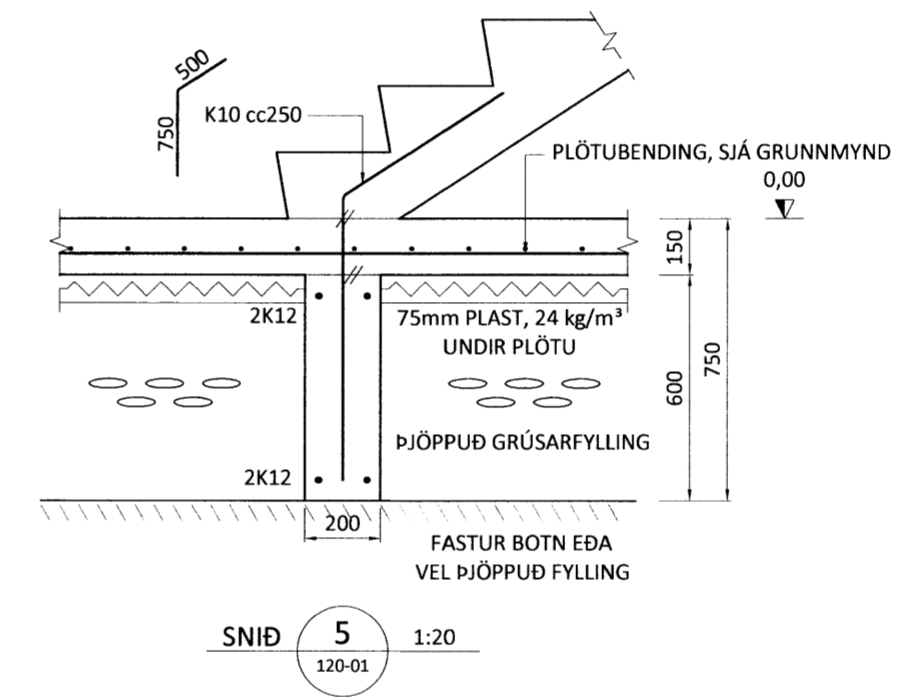

MÖTTEKID
13.06.2013
Byggingafulltrúdur: *Guðmundur*

Ú1	13.06.12	GRG	Frumútgáfa
Útgáfa:	Dagsetn:	Af:	Skýring:

CEDRUS EHF.
TEIKNI- OG VERKFRÆÐIÞJÓNUSTA
MIDTÚN 20, 800 SELFOSS, S: 482-1166
WWW.CEDRUS@SIMNET.IS S: 863-3004

HAUKADALUR 3
801 BLÁSKÓGABYGGÐ
Þjónustu- og íbúðarhús

Teiknínúmer:
120-02

Burðarvirki:
Sniðmyndir undirstaðna

Mælikvarði:
1:20

Hannað: SG	Teiknað: SG
Dagsetning: 21.01.2013	Verknúmer: 13-007
Ábyrgðarm. og réttthafi: Stefán Guðmundsson kt. 301171-4989	Frumstærð: A2