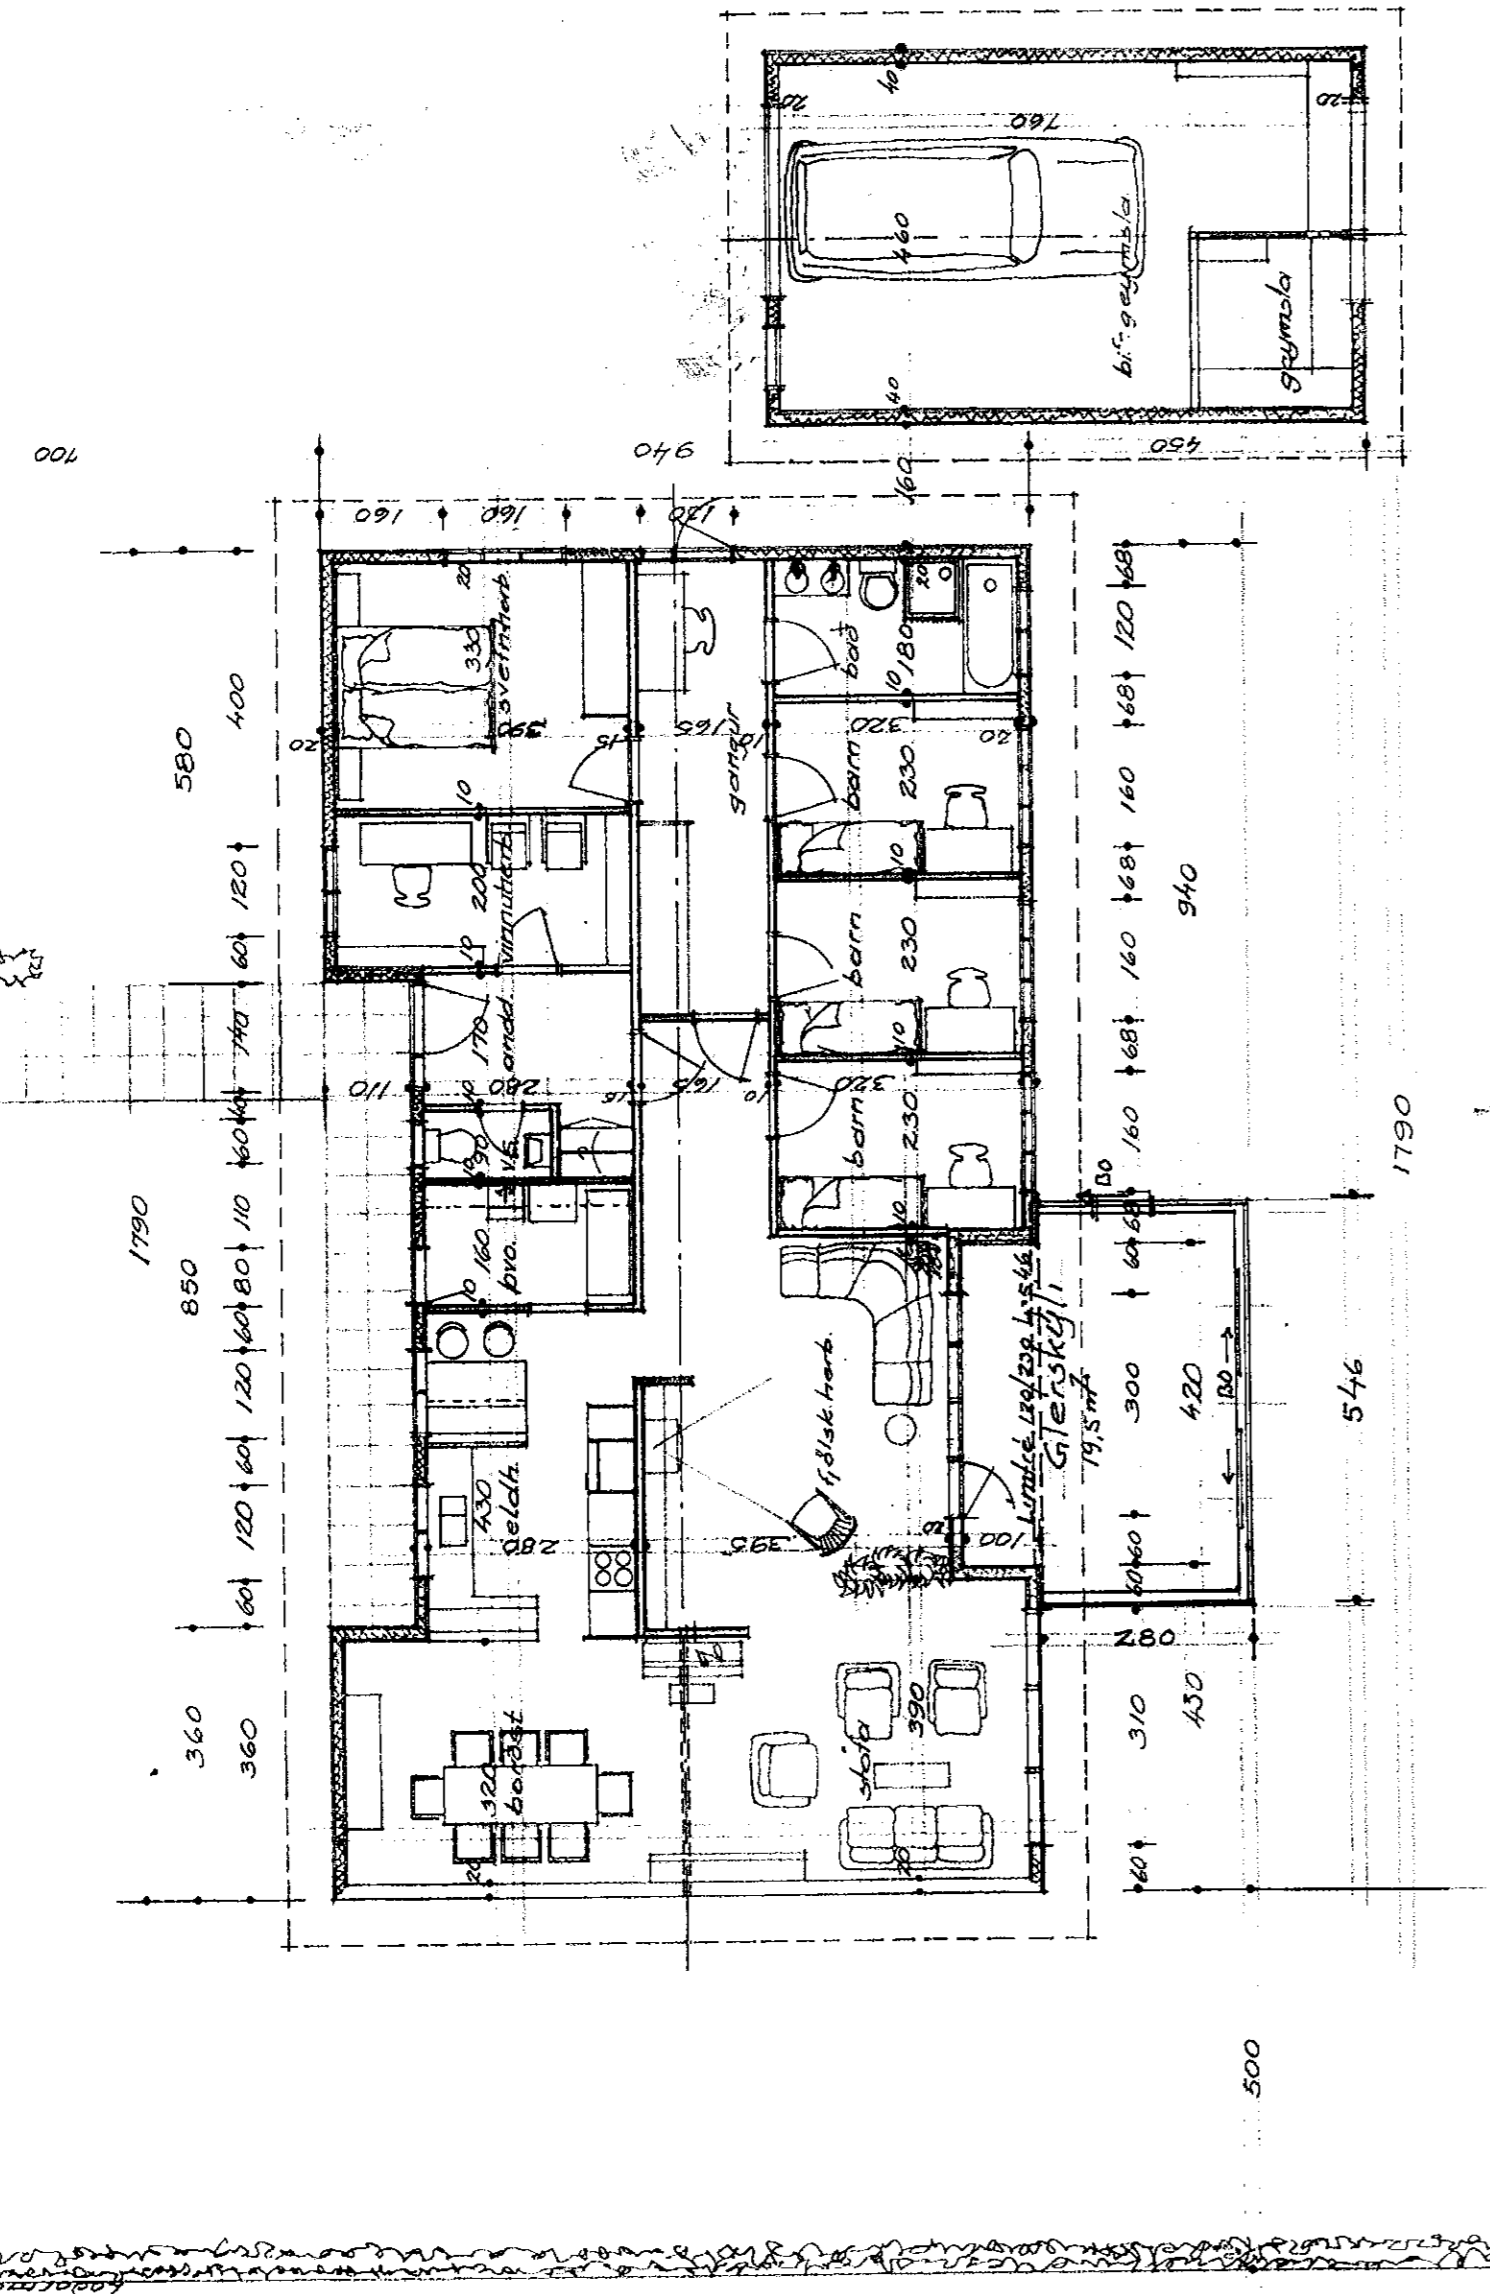

**SAMPYKKT**  
 16 DES. 2008  
*Ragn Gísladóttir*  
 Byggingafulltrúi uppsv. Annálsýsla og Fíabætr.

GATA.

Torfholt Laugarvatni

Breyting; innfært: Glerskýli á austurhlíð Okt. '08

Baldvin Einarsson byggingafræðingur Gasaríma 32 112 Reykjavík

Grunnmynd 1 : 100

S:567 4363

*Bein*

*Bein*