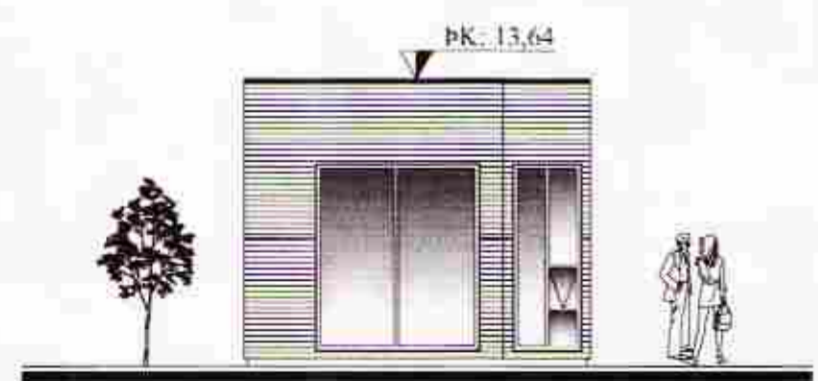

SUD-VESTUR