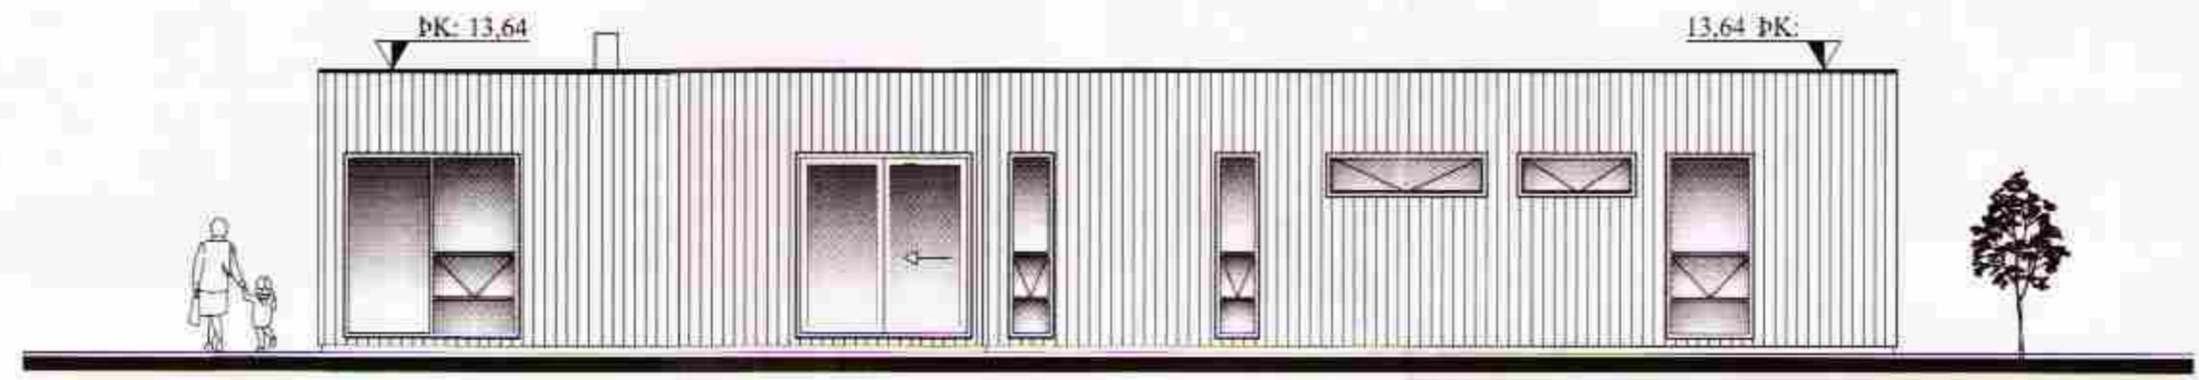

NORD-AUSTUR