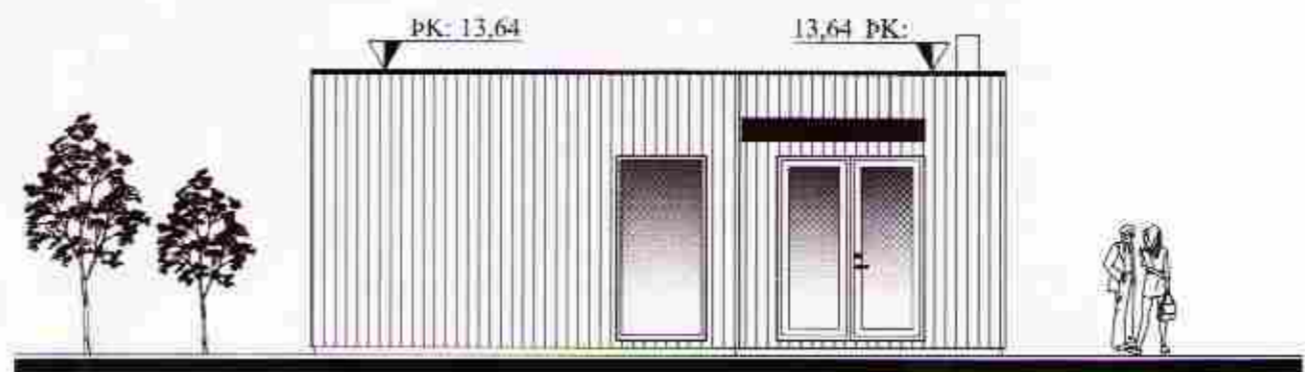

NORD-VESTUR