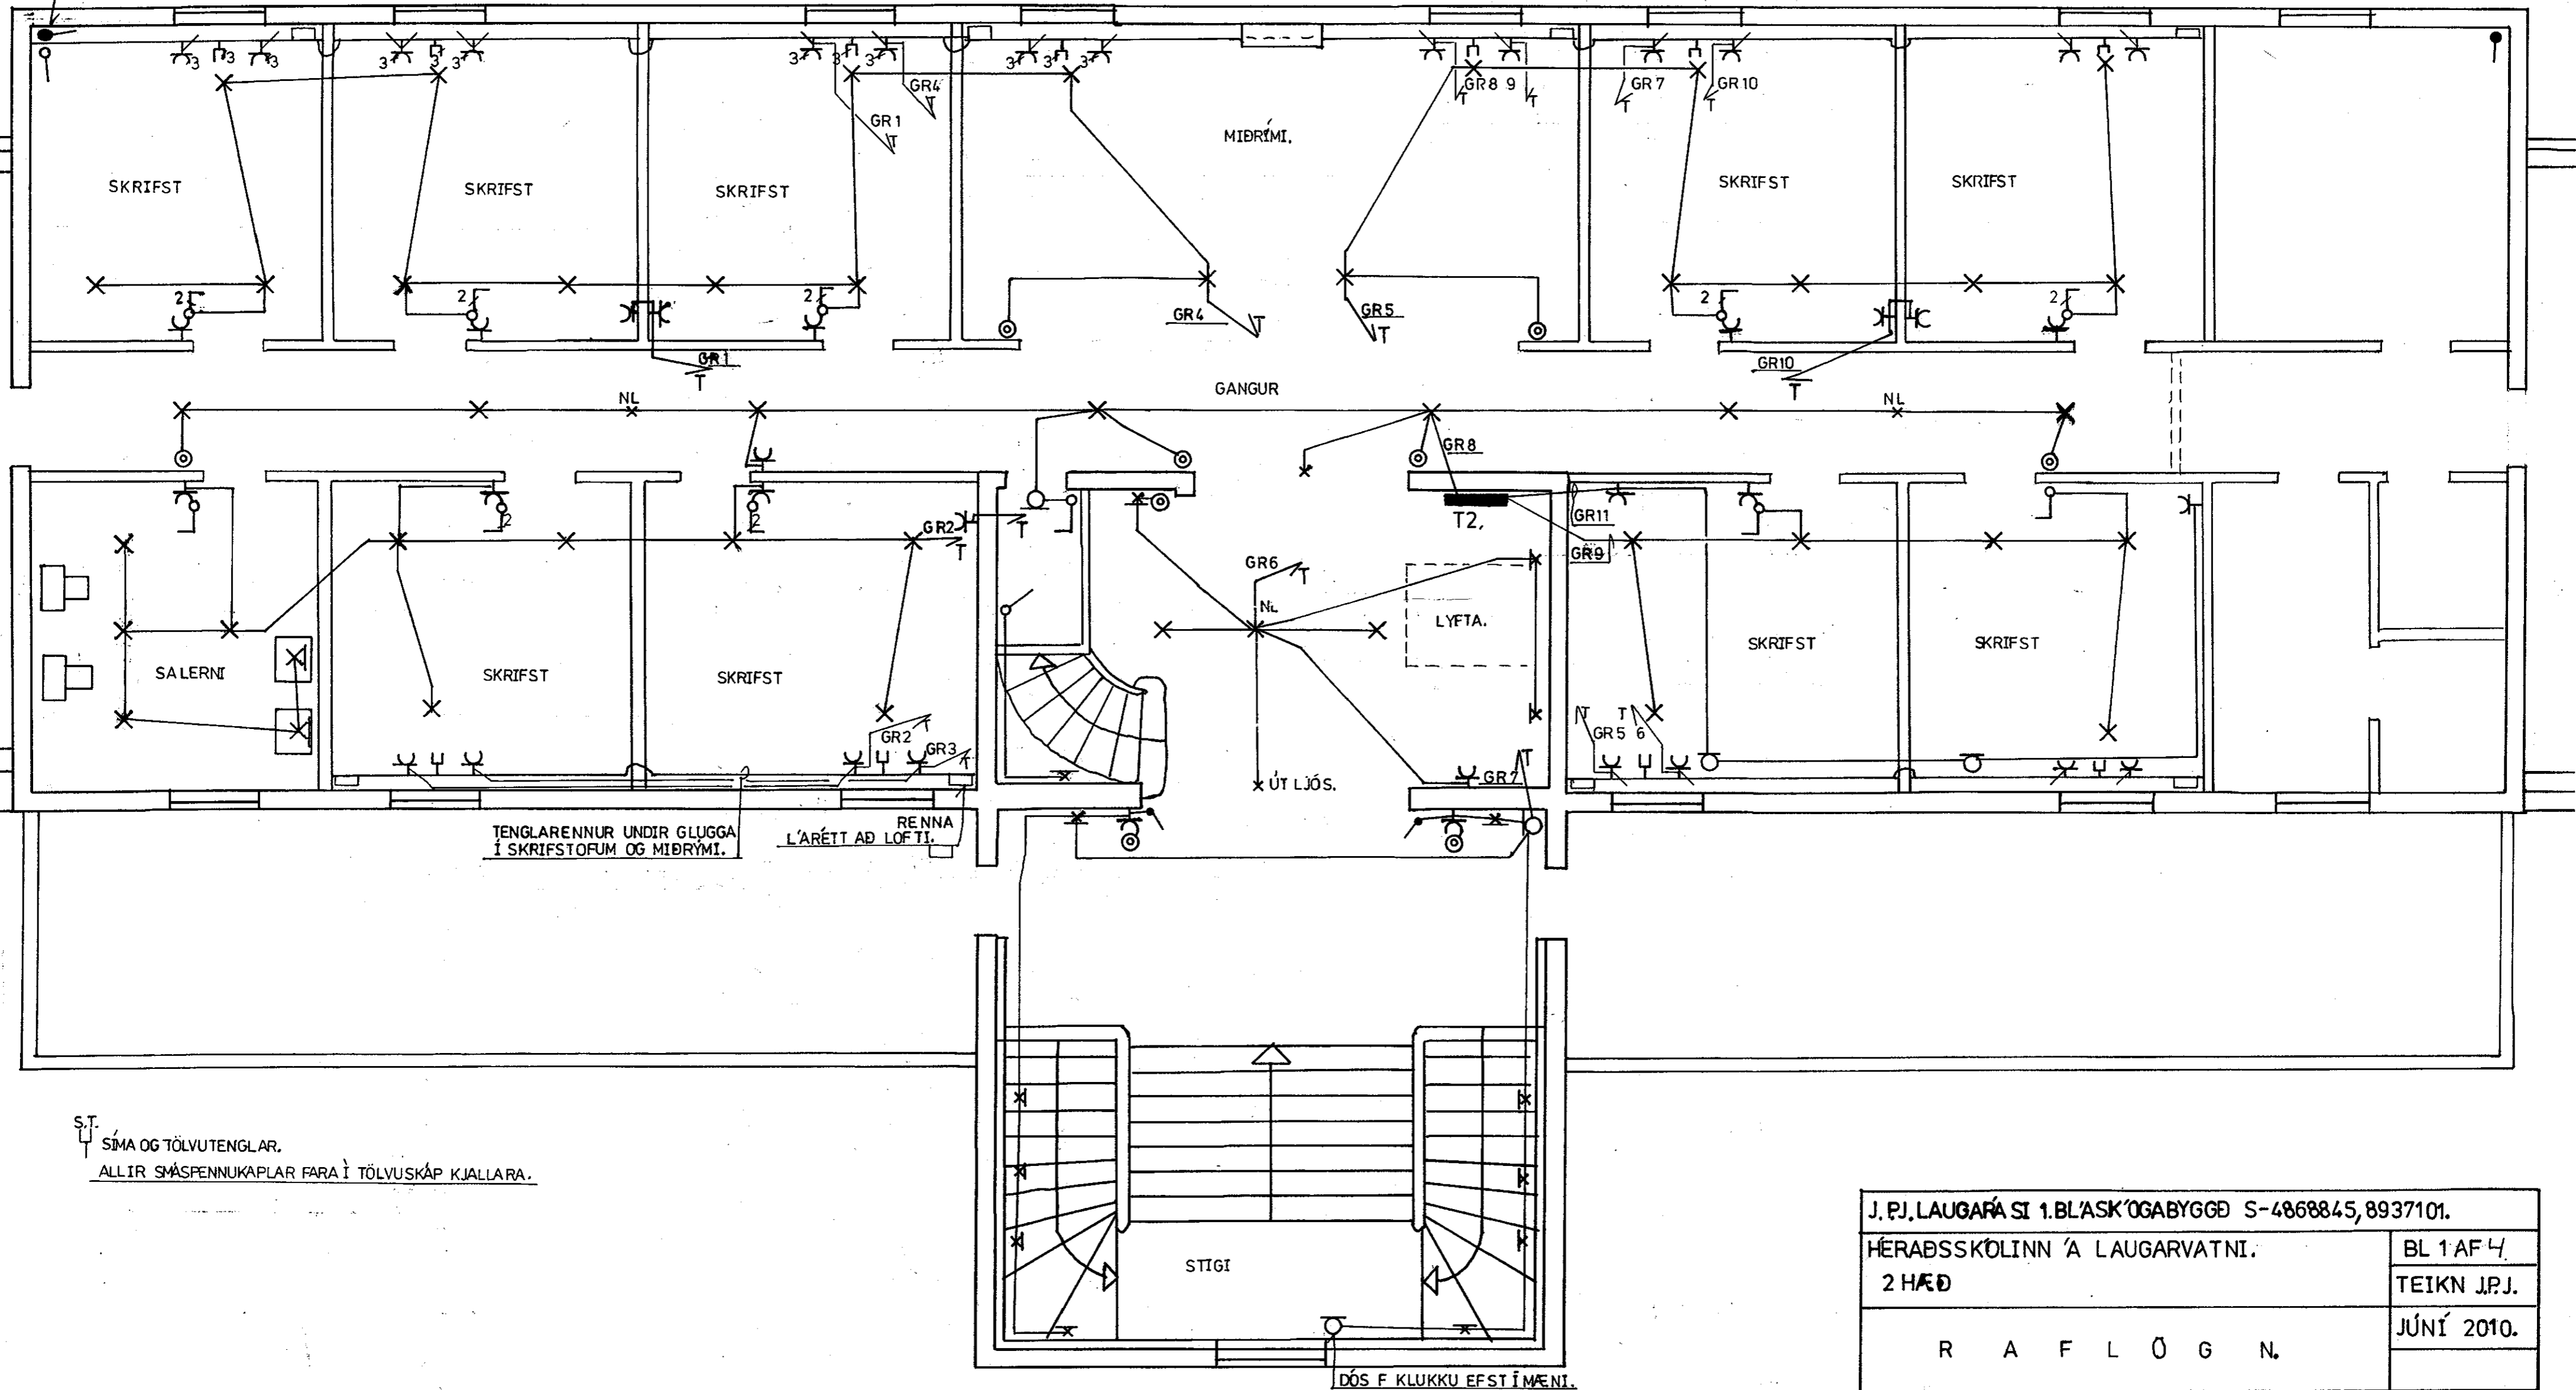

GÓT UPP OG NIÐU FYRIR SMÁSPENNU.

TENGLARENNUR UNDIR GLUGGA
Í SKRIFSTOFUM OG MIÐRYMI.

RENNA
L'ARÉTT AD LOFTI.

S.T.
SÍMA OG TÖLVUTENGLAR.
ALLIR SMÁSPENNUKAPLAR FARA Í TÖLVUSKÁP KJALLARA.

J. P.J. LAUGARÁ SI 1. BLÁSK'OGABYGGÐ S-4868845, 8937101.	
HÉRAÐSSKÓLINN Á LAUGARVATNI. 2 HÆÐ	BL 1 AF 4. TEIKN J.P.J.
R A F L Ö G N.	
SAMÞ Jens Ríkis Þannur	NR 007.