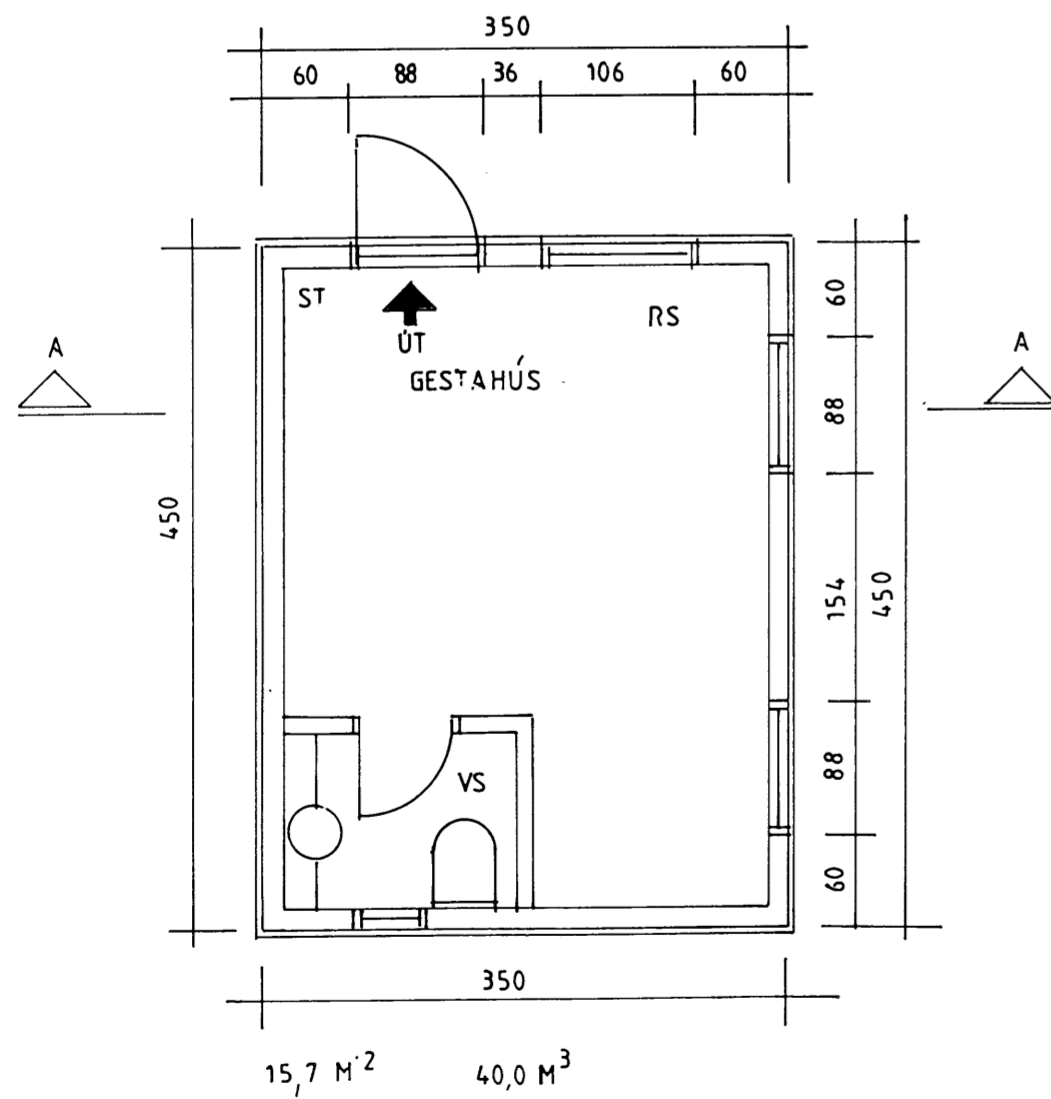

Samþykkt
 09. AUG. 2007
 Halmar Ólafsson
 Byggingarfulltrúi úppsveita Árnessýslu

15,7 m² GESTAHÚS VIÐ SUMARHÚS Í LANDI EFRI-REYKJA
 KRISTÍNARBRAUT 3A, ÁRNESSÝSLU.
 Landnúmer lóðar: 202381.

EIG. KRISTJÁN HAUSSON KT. 200450-4349