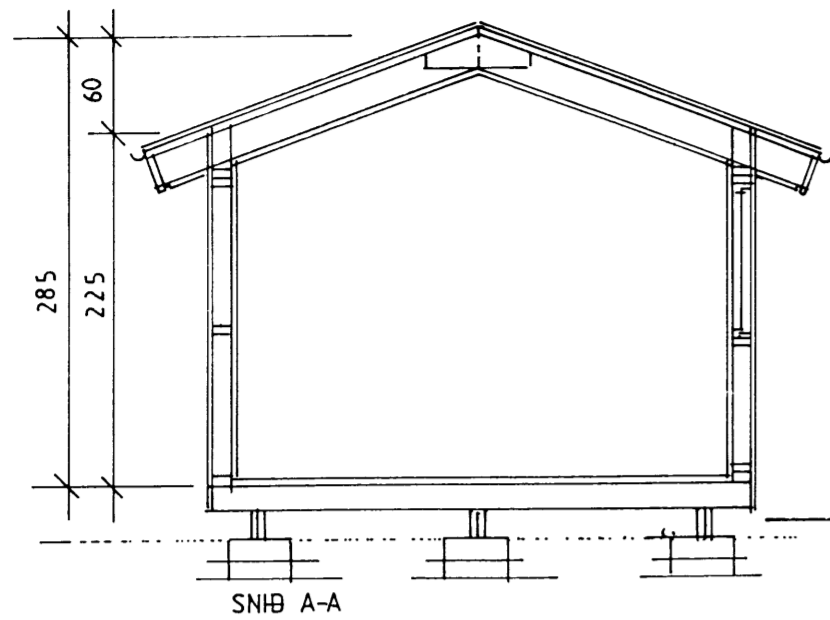

Samþykkt
 09. AUG. 2007
 Halmar Ólafsson
 Byggingarfulltrúi úppsveita Árnessýslu

15,7 m² GESTAHÚS VIÐ SUMARHÚS Í LANDI EFRI-REYKJA
 KRISTÍNARBRAUT 3A, ÁRNESSÝSLU.
 Landnúmer lóðar: 202381.

EIG. KRISTJÁN HAUSSON KT. 200450-4349