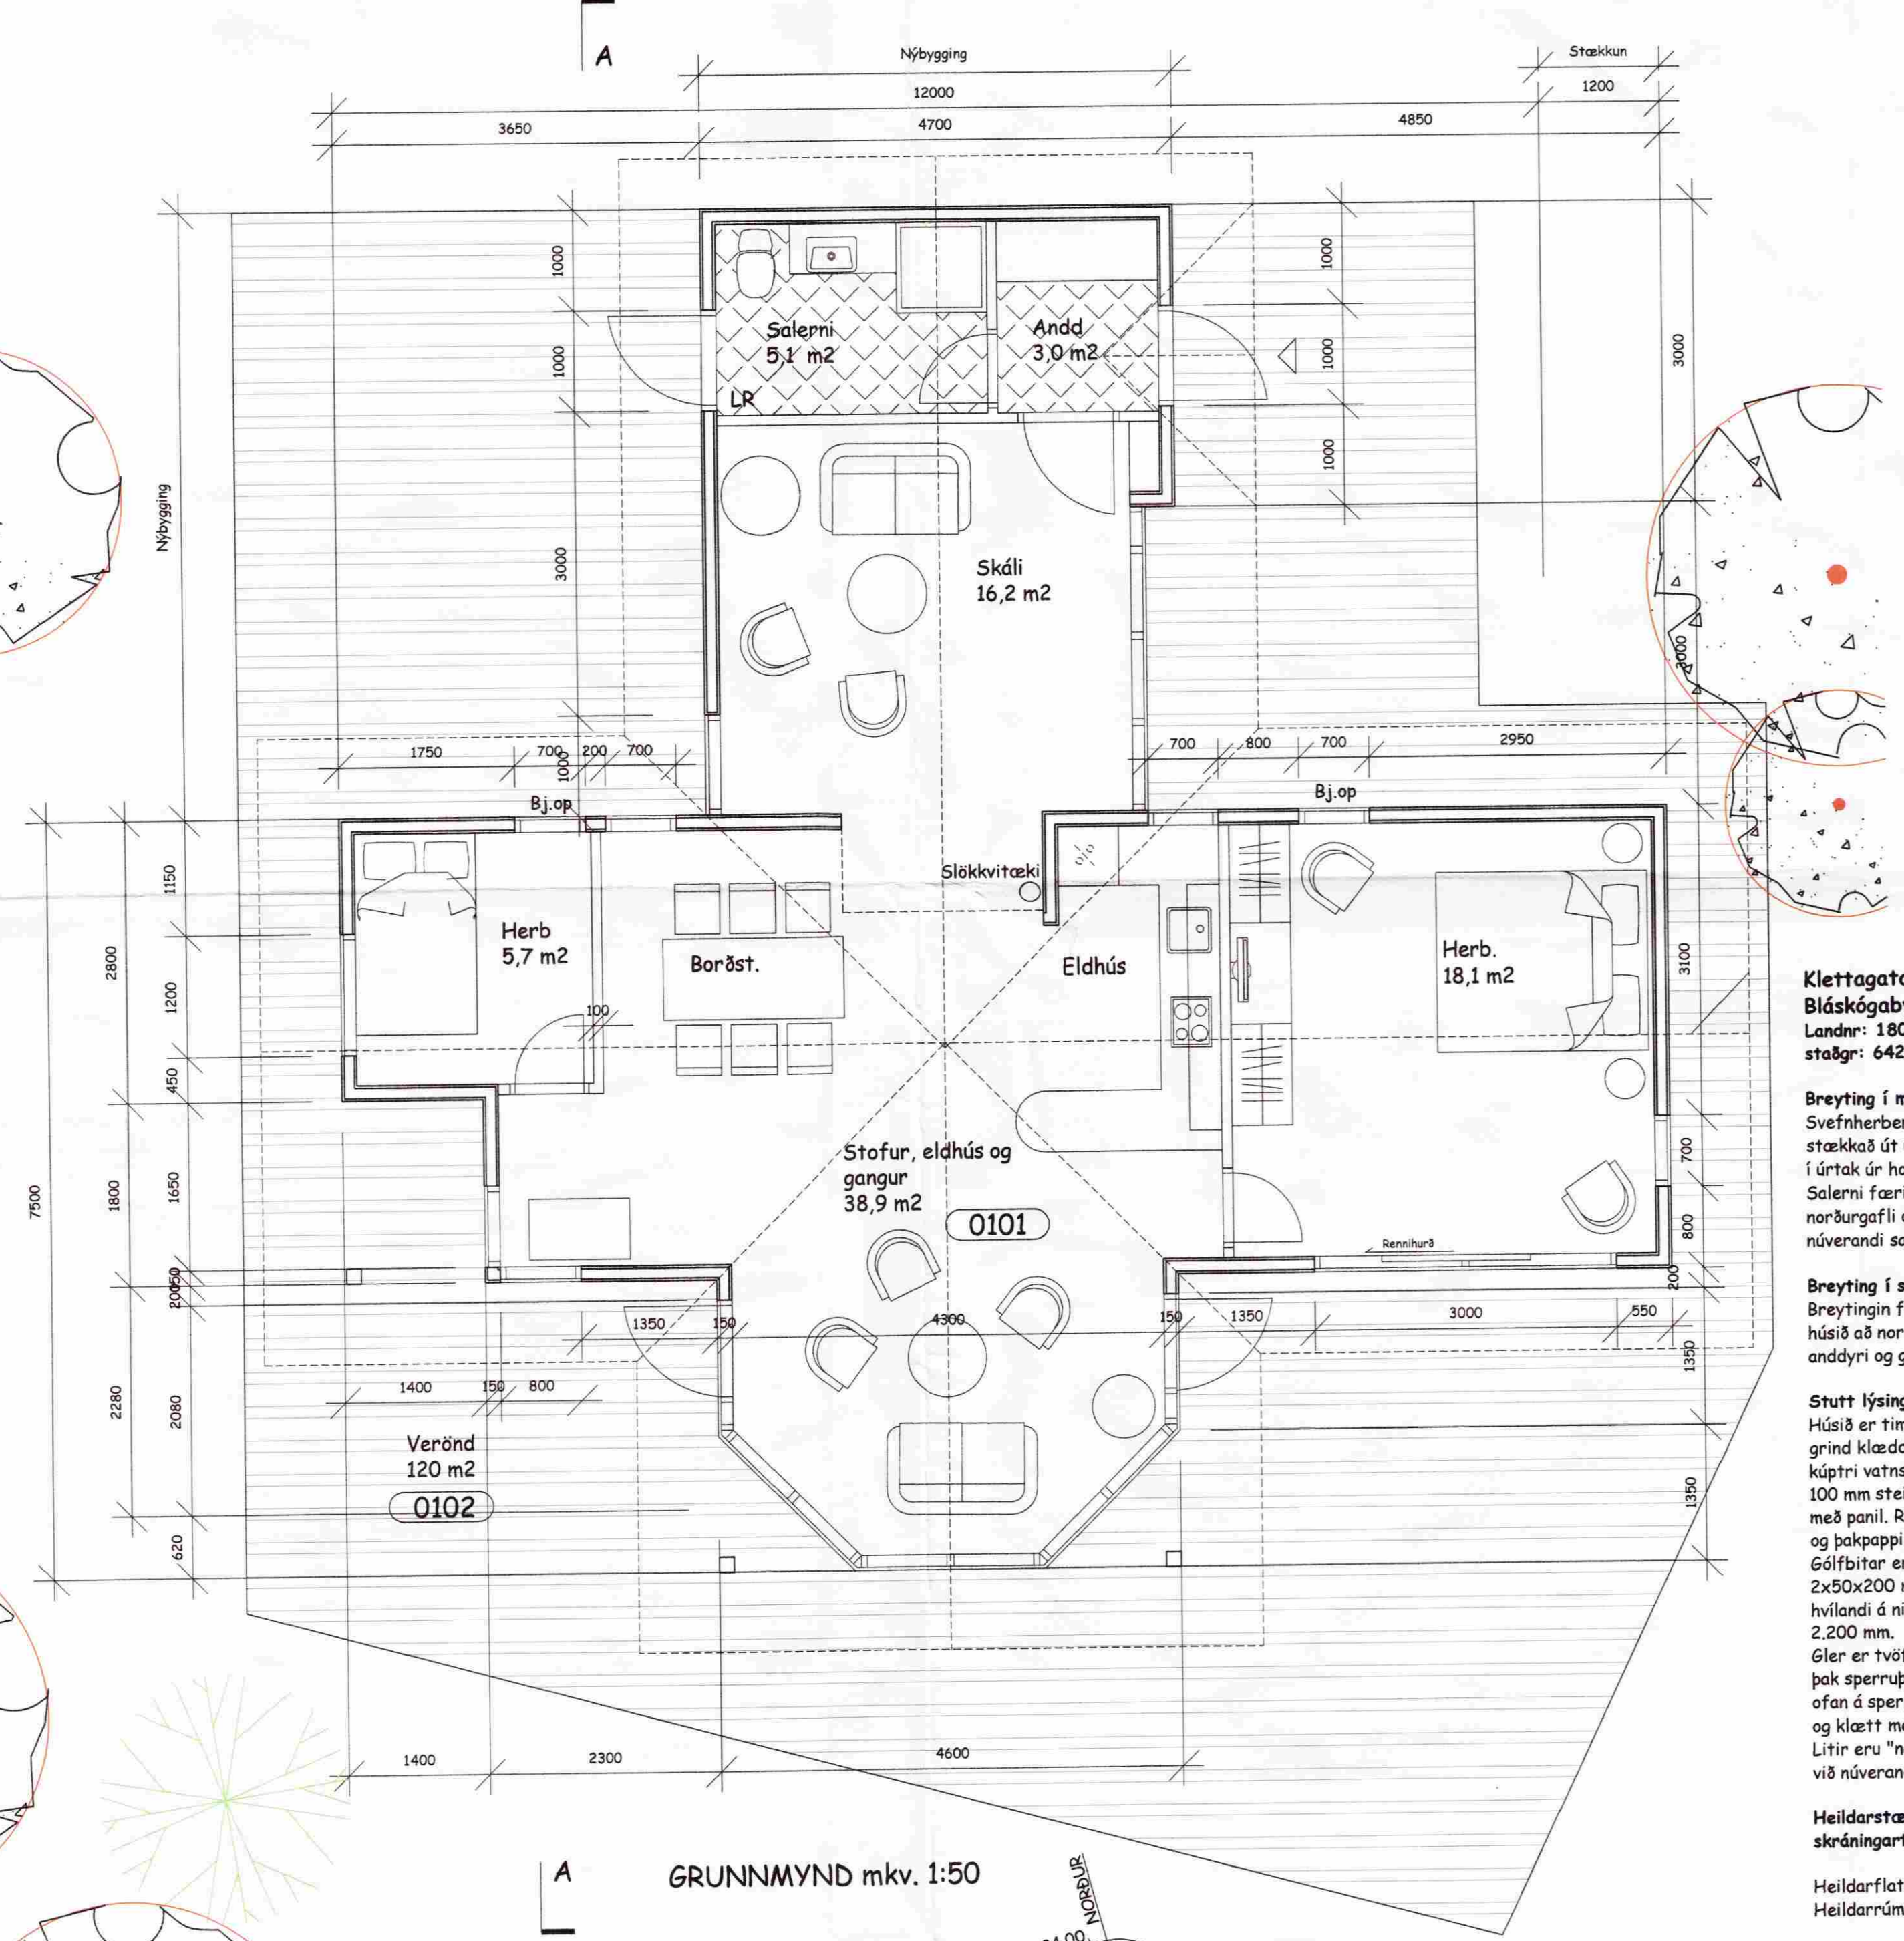

ÚTLIT SUÐUR mkv. 1:50

ÚTLIT VESTUR mkv. 1:50

GRUNNMYND mkv. 1:50

**Klettagata 15**  
Bláskógabyggð.  
Landnr: 180 114  
staðnr: 6421 0150

**Breyting í maí 2009**  
Svefnherbergi í austurenda er stækkað út um 1.200 mm og fyllt upp í úrtak úr horni undir þaki. Salerni færnist í geymslu á norðurgafli og eldhús þar sem núverandi salerni er.

**Breyting í sept. 2002.**  
Breytingin felst í því að byggt er við húsib að norðanverðu, skáli, nýtt anddyri og geymsla, alls um 28,9 m²

**Stutt lýsing:**  
Húsið er timburhús, 50x120 mm grind klædd með krossvið og loftaðri kúprtri vatnslæðningu. Einangrað með 100 mm steinull og klætt að innan með panil. Rakaserra a.m.k. 500 pam og þakpappi max. 20 pam. Gólfþítor eru 50x150 mm c/c 600 á 2x80x200 mm dregurum c/c 2.100 hvílandi á niðurgrofnum staurum c/c 2.200 mm. Gler er tvöfalt einangrunargler og þak spennubak c/c 600 mm, einangrað ofan á spennum með 100 mm steinull og klætt með bárnstáli. Litir eru "náttúrulegir" og í samræmi við núverandi líti á bústaðnum.