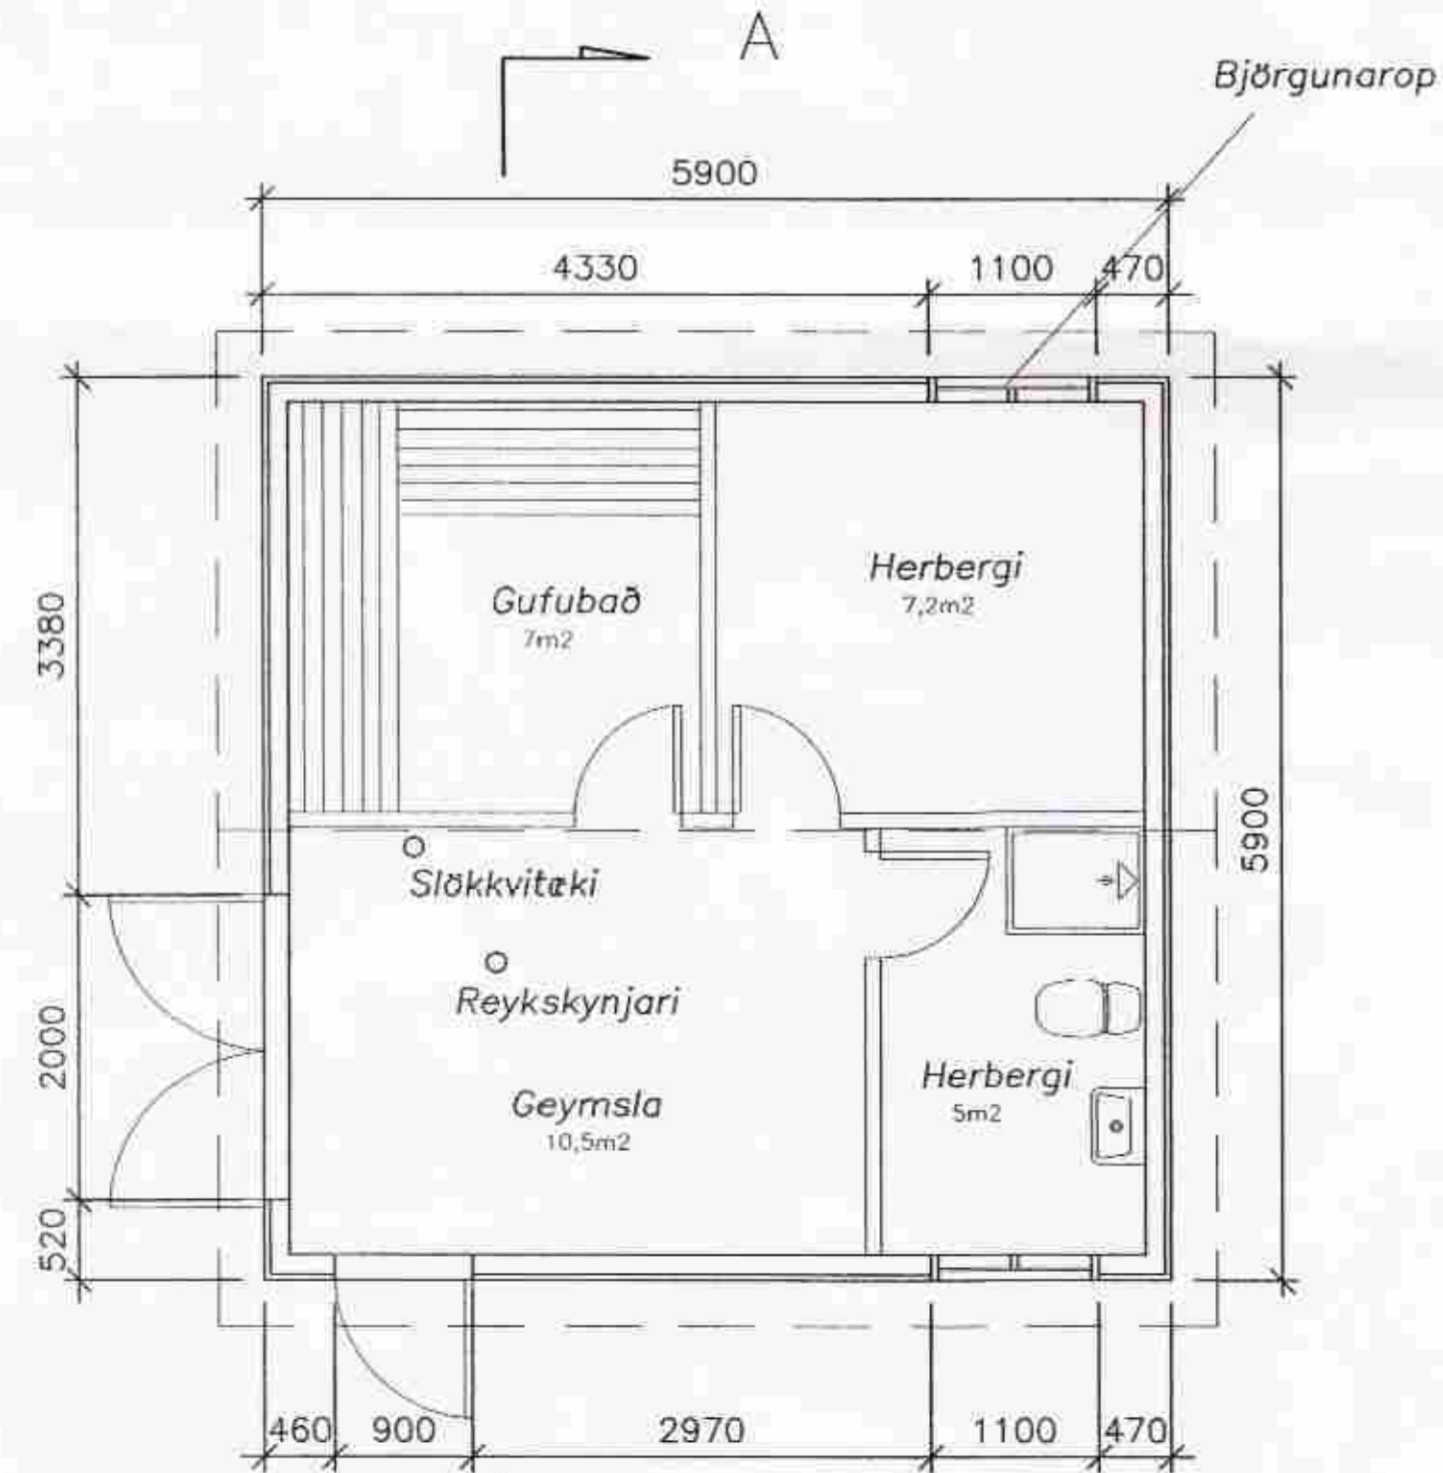

Útlit Norður

Mkv. 1:50

Útlit Suður

Mkv. 1:50

Grunnmynd

Mkv. 1:50

Hannað  
Guðjón Þór Ragnarsson  
Tæknifræðingur NTFÍ  
Kt. 210351-3619

Breyting	Reiknað	Daga.	Nafn	Sumarhús nr. 4 Kvistalundi, Miðfellslandi, Þingvallasveit	
	Teiknað	Sept 2002	K.V.G.	Grunnmynd, útlit	Kvarði 1:50
	Yfirfarð				Nr. 1
<b>EK-Sumarhús</b> Verkadeili : Flugumýri 6 270 Mosfellsbæ Sími 5666430				<i>Guðjón Þór Ragnarsson</i>	