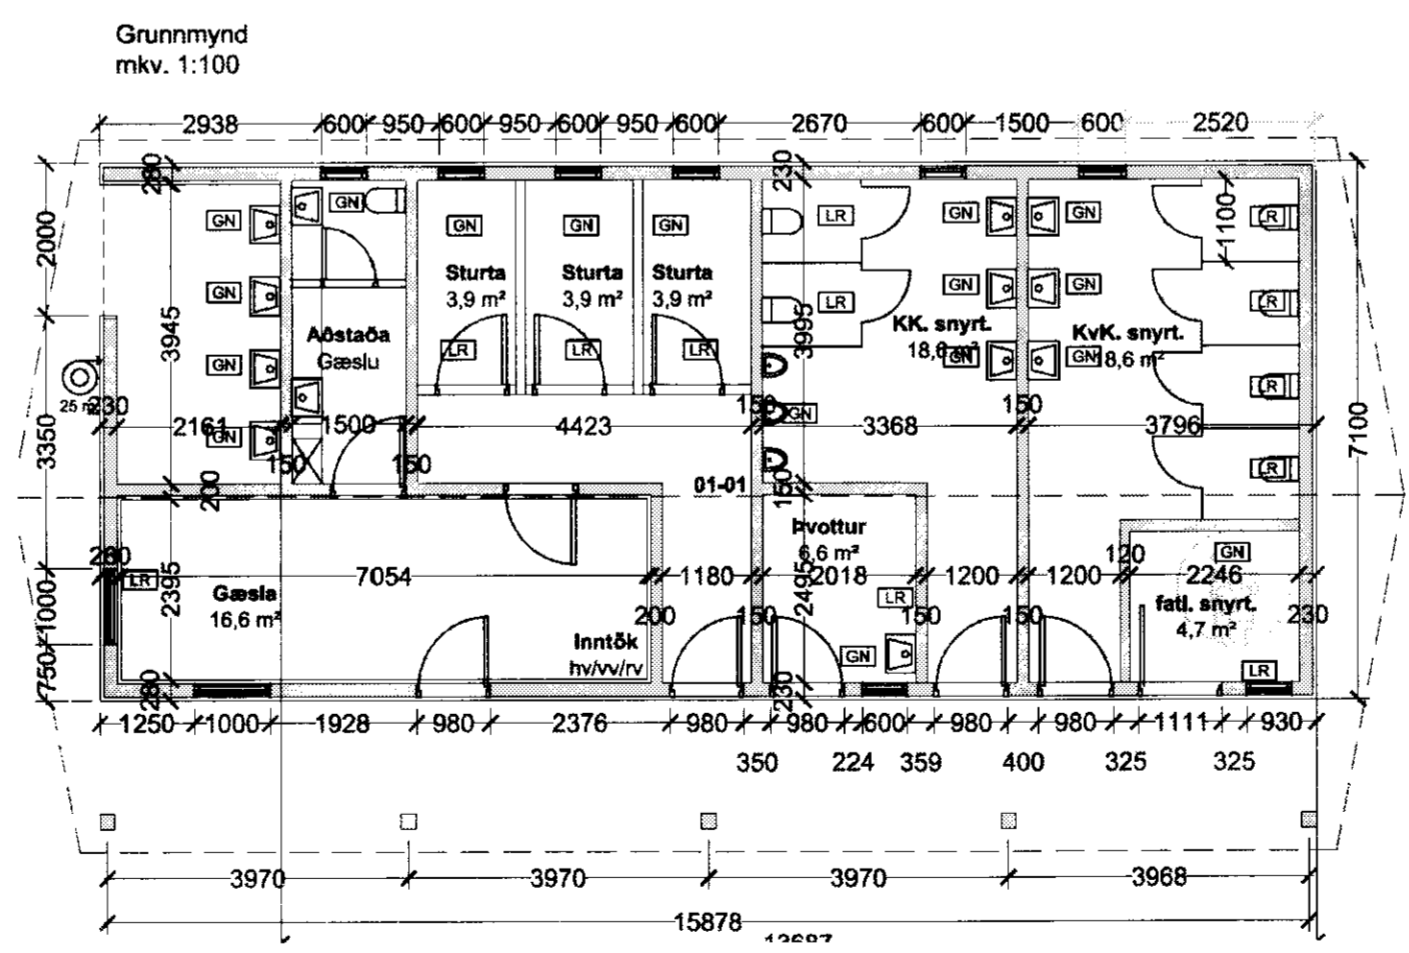

Útlit vestur

Útlit norður

Útlit austur

Útlit suður

Snið í hús  
mkv. 1:100

SAMBÝKKT  
09 APR 2011  
*Emil Þór Guðmundsson*  
Dýralæknisráðgjafi, Húsnæðing og Plötu

ÚTGÁFUFERILL

NÚMER.	DAGS.	SKYRINGAR.	UNNIÐ.
A	14.03.11	Hús stækkað	EPG
B	20.03.11	Inntök færð, hurð í gæslu færð	EPG

DAGS. SAMRÆM.HÖNNUÐUR.

Byggingarlýsing:  
Húsið er þjónustuhús fyrir tjaldsvæðið við Geysir í Haukadal.  
Gert er ráð fyrir að húsið sé steinsteypt á steinsteyptum undirstöðum og hefðbundnu timburþaki.  
Húsið klæðist að utan með láréttum furu timburklæðningu.  
Í húsinu verður komið fyrir götthitalögnum.