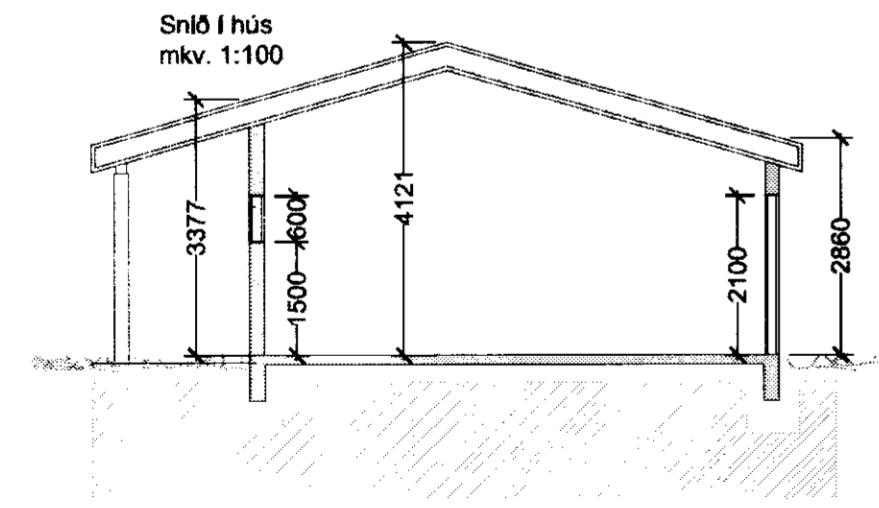

Útlit vestur

Útlit norður

Útlit austur

Útlit suður

Snið í hús  
mkv. 1:100

SAMBÝKKT  
09 APR 2011  
*Emil Þór Guðmundsson*  
Dýralæknisráðgjafi, Húsnæðing og Plötu

ÚTGÁFUFERILL

NÚMER.	DAGS.	SKYRINGAR.	UNNIÐ.
A	14.03.11	Hús stækkað	EPG
B	20.03.11	Inntök færð, hurð í gæslu færð	EPG

DAGS. SAMRÆM.HÖNNUÐUR.

Byggingarlýsing:  
Húsið er þjónustuhús fyrir tjaldsvæðið við Geysir í Haukadal.  
Gert er ráð fyrir að húsið sé steinsteypt á steinsteyptum undirstöðum og hefðbundnu timburþaki.  
Húsið klæðist að utan með láréttum furu timburklæðningu.  
Í húsinu verður komið fyrir götthitalögnum.