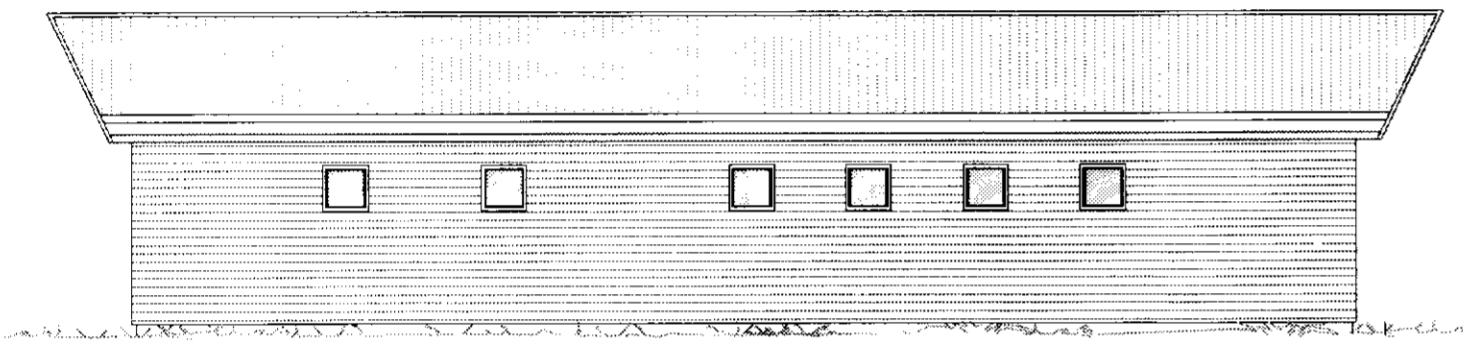

Útlit vestur

Útlit norður

Útlit austur

Útlit suður

Snið í hús  
mkv. 1:100

SAMBÝKKT  
09 APR 2011  
*Emil Þór Guðmundsson*  
Dýralæknisráðgjafi, Húsnæðing og Plötu

ÚTGÁFUFERILL

NÚMER.	DAGS.	SKYRINGAR.	UNNIÐ.
A	14.03.11	Hús stækkað	EPG
B	20.03.11	Inntök færð, hurð í gæslu færð	EPG

DAGS. SAMRÆM.HÖNNUÐUR.

Byggingarlýsing:  
Húsið er þjónustuhús fyrir tjaldsvæðið við Geysir í Haukadal.  
Gert er ráð fyrir að húsið sé steinsteypt á steinsteyptum undirstöðum og hefðbundnu timburþaki.  
Húsið klæðist að utan með láréttum furu timburklæðningu.  
Í húsinu verður komið fyrir götthitalögnum.