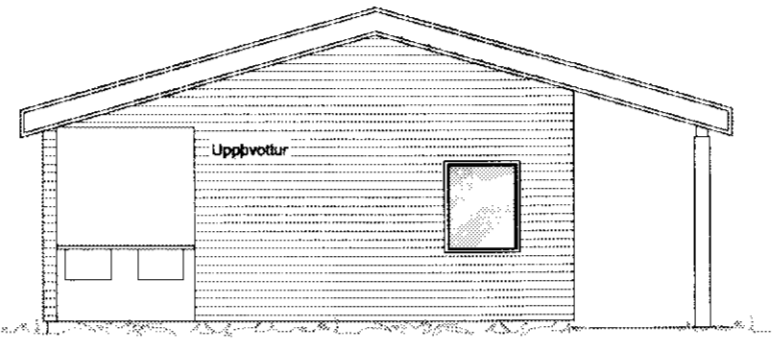

Útlit vestur

Útlit norður

Útlit austur

Útlit suður

Snið í hús  
mkv. 1:100

SAMBÝKKT  
09 APR 2011  
*Emil Þór Guðmundsson*  
Dýralæknisráðgjafi, Húsnæðing og Plötu

ÚTGÁFUFERILL

NÚMER.	DAGS.	SKYRINGAR.	UNNIÐ.
A	14.03.11	Hús stækkað	EPG
B	20.03.11	Inntök færð, hurð í gæslu færð	EPG

DAGS. SAMRÆM.HÖNNUÐUR.

Byggingarlýsing:  
Húsið er þjónustuhús fyrir tjaldsvæðið við Geysir í Haukadal.  
Gert er ráð fyrir að húsið sé steinsteypt á steinsteyptum undirstöðum og hefðbundnu timburþaki.  
Húsið klæðist að utan með láréttum furu timburklæðningu.  
Í húsinu verður komið fyrir götthitalögnum.