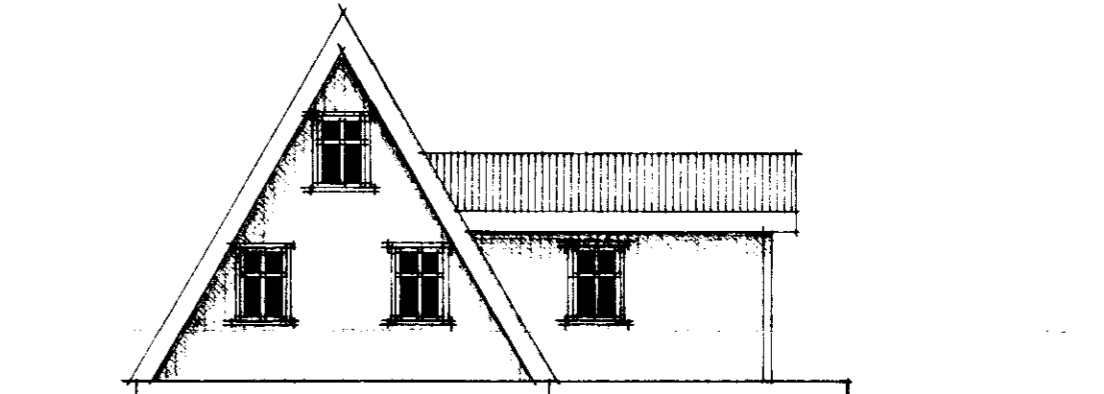

SUÐUR

VESTUR

NORÐUR

GRUNNMYND. M=1:100

Á MÁL AÐHAFI Á STAÐI

SNID A-A

SNID B-B

Samp. 10/7 '86
Hinn Óvinnur

SUMARBÚSTAÐUR VIÐ KAFFIHÓLA
 Í LANDI LEYNIS, LAUGARDALSHREPPI.
 TEIKNING AF VIÐBYGGINGU. M=1:100

Afall Gíslmundsson