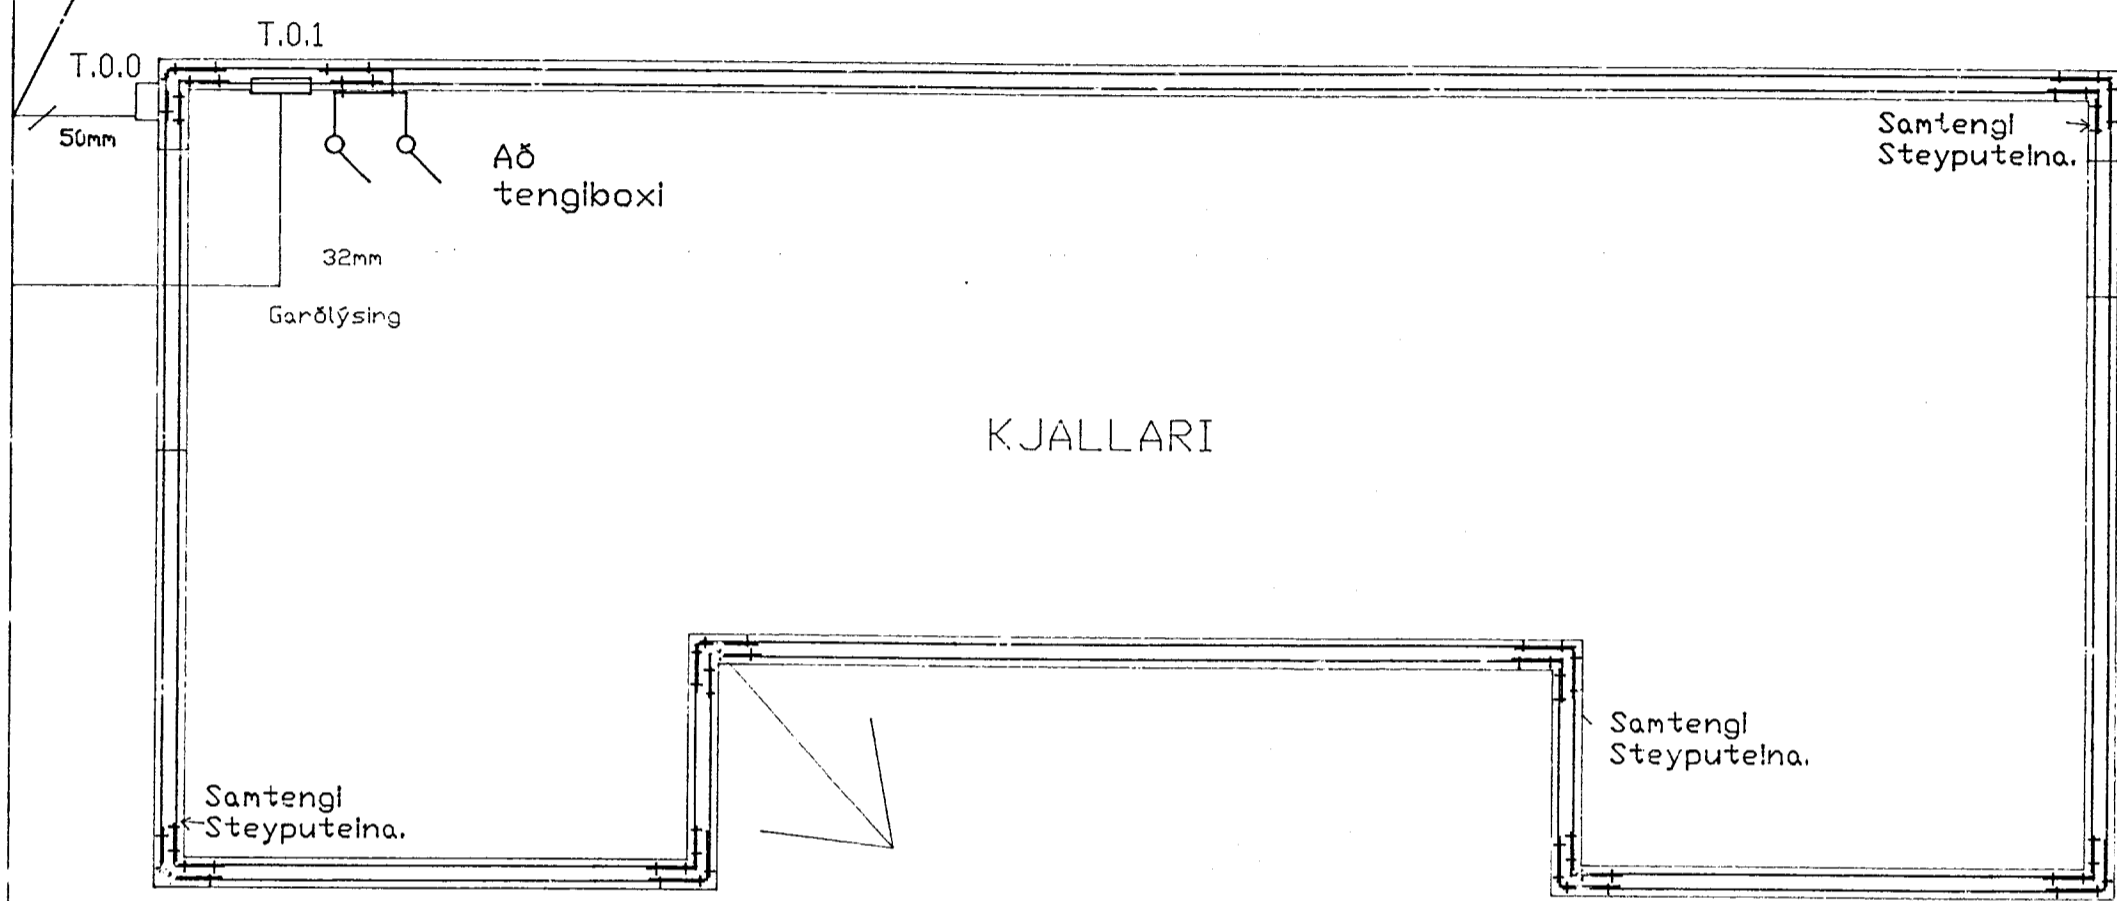

HEIMTAUG RARIK  
INNTAKSPIPUR LEGGIST  
AÐ LÖÐAMARKUM

SNID: 1:50

Víralásar  
Samtengi  
steyputeina.

SNID: 1:1

SNID: 1:20

SKÝRINGAR

- Hæð tengla 20 cm
- Hæð tengla 110 cm í kjallara, eldhúsi, búrli og baðherbergjum
- Hæð rofa 110 cm
- Veggljós í eldhúsi h = 135 cm
- Veggljós í hjónaherb og barnaherb h = 120 cm
- Veggljós í baði og sniirtingu h = 200 cm
- Veggljós í stofu h = 175 cm
- Vírafjöldi er þrjár.
- Mínstraumur rofa og tengla skal vera 10 A.
- Loftnetstengi