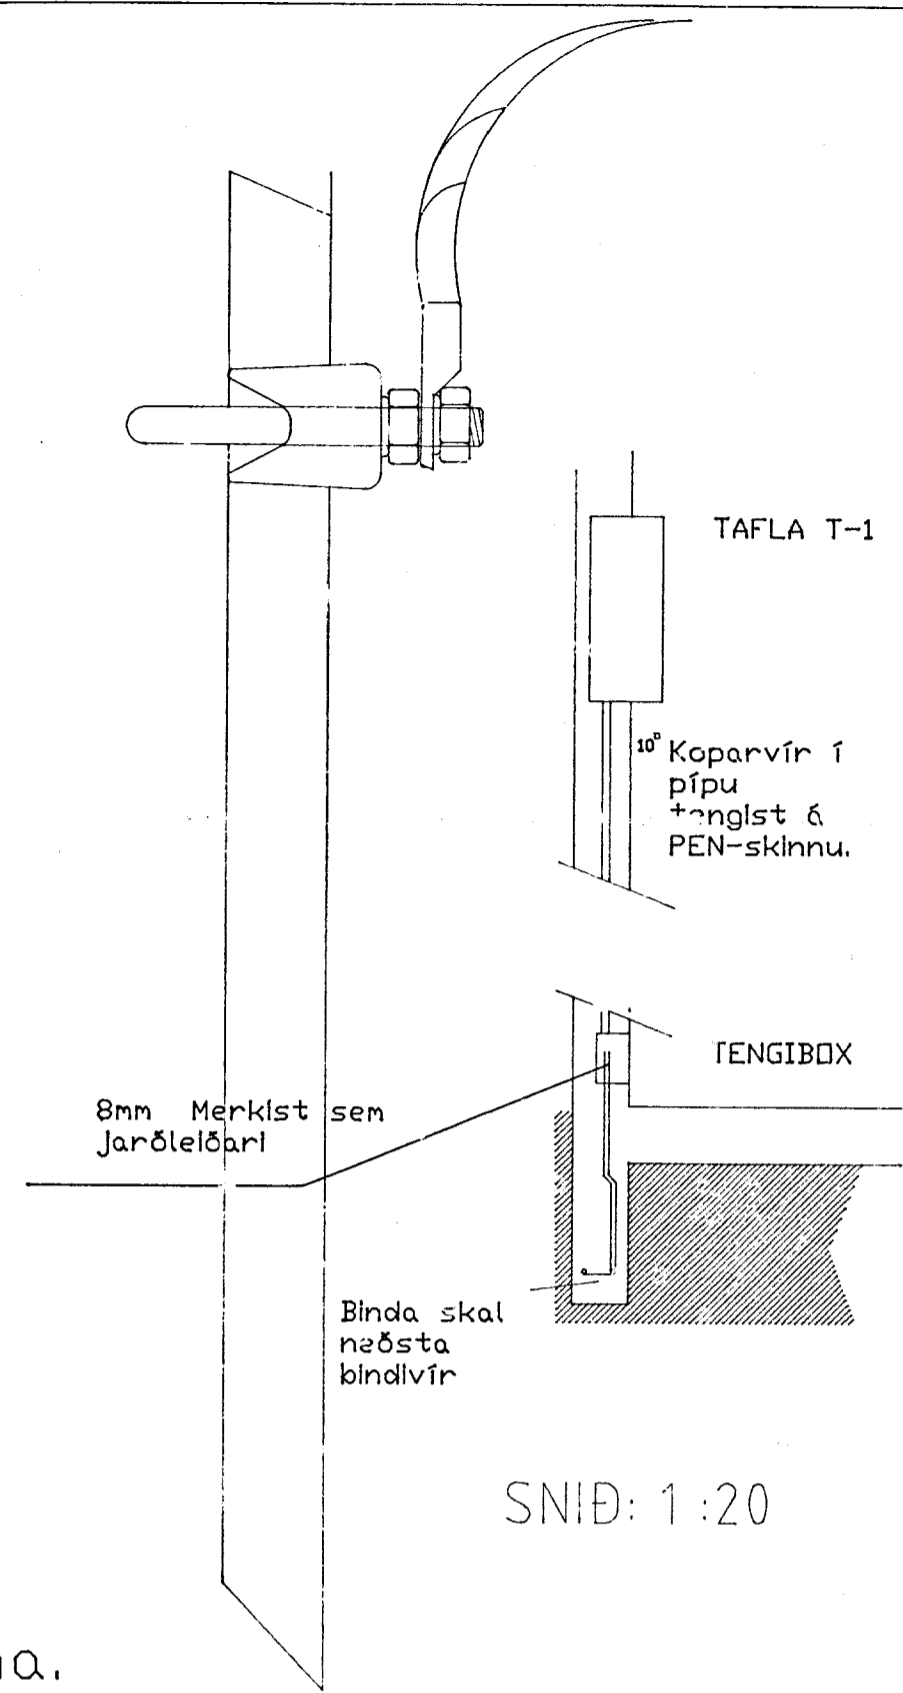

HEIMTAUG RARIK  
INNTAKSPIPUR LEGGIST  
AÐ LÖÐAMARKUM

SNID: 1:50

Víralásar  
Samtengi  
steyputeina.

SNID: 1:1

SNID: 1:20

SKÝRINGAR

- Hæð tengla 20 cm
- Hæð tengla 110 cm í kjallara, eldhúsi, búrli og baðherbergjum
- Hæð rofa 110 cm
- Veggljós í eldhúsi h = 135 cm
- Veggljós í hjónaherb og barnaherb h = 120 cm
- Veggljós í baði og sniirtingu h = 200 cm
- Veggljós í stofu h = 175 cm
- Vírafjöldi er þrjár.
- Mínstraumur rofa og tengla skal vera 10 A.
- Loftnetstengi