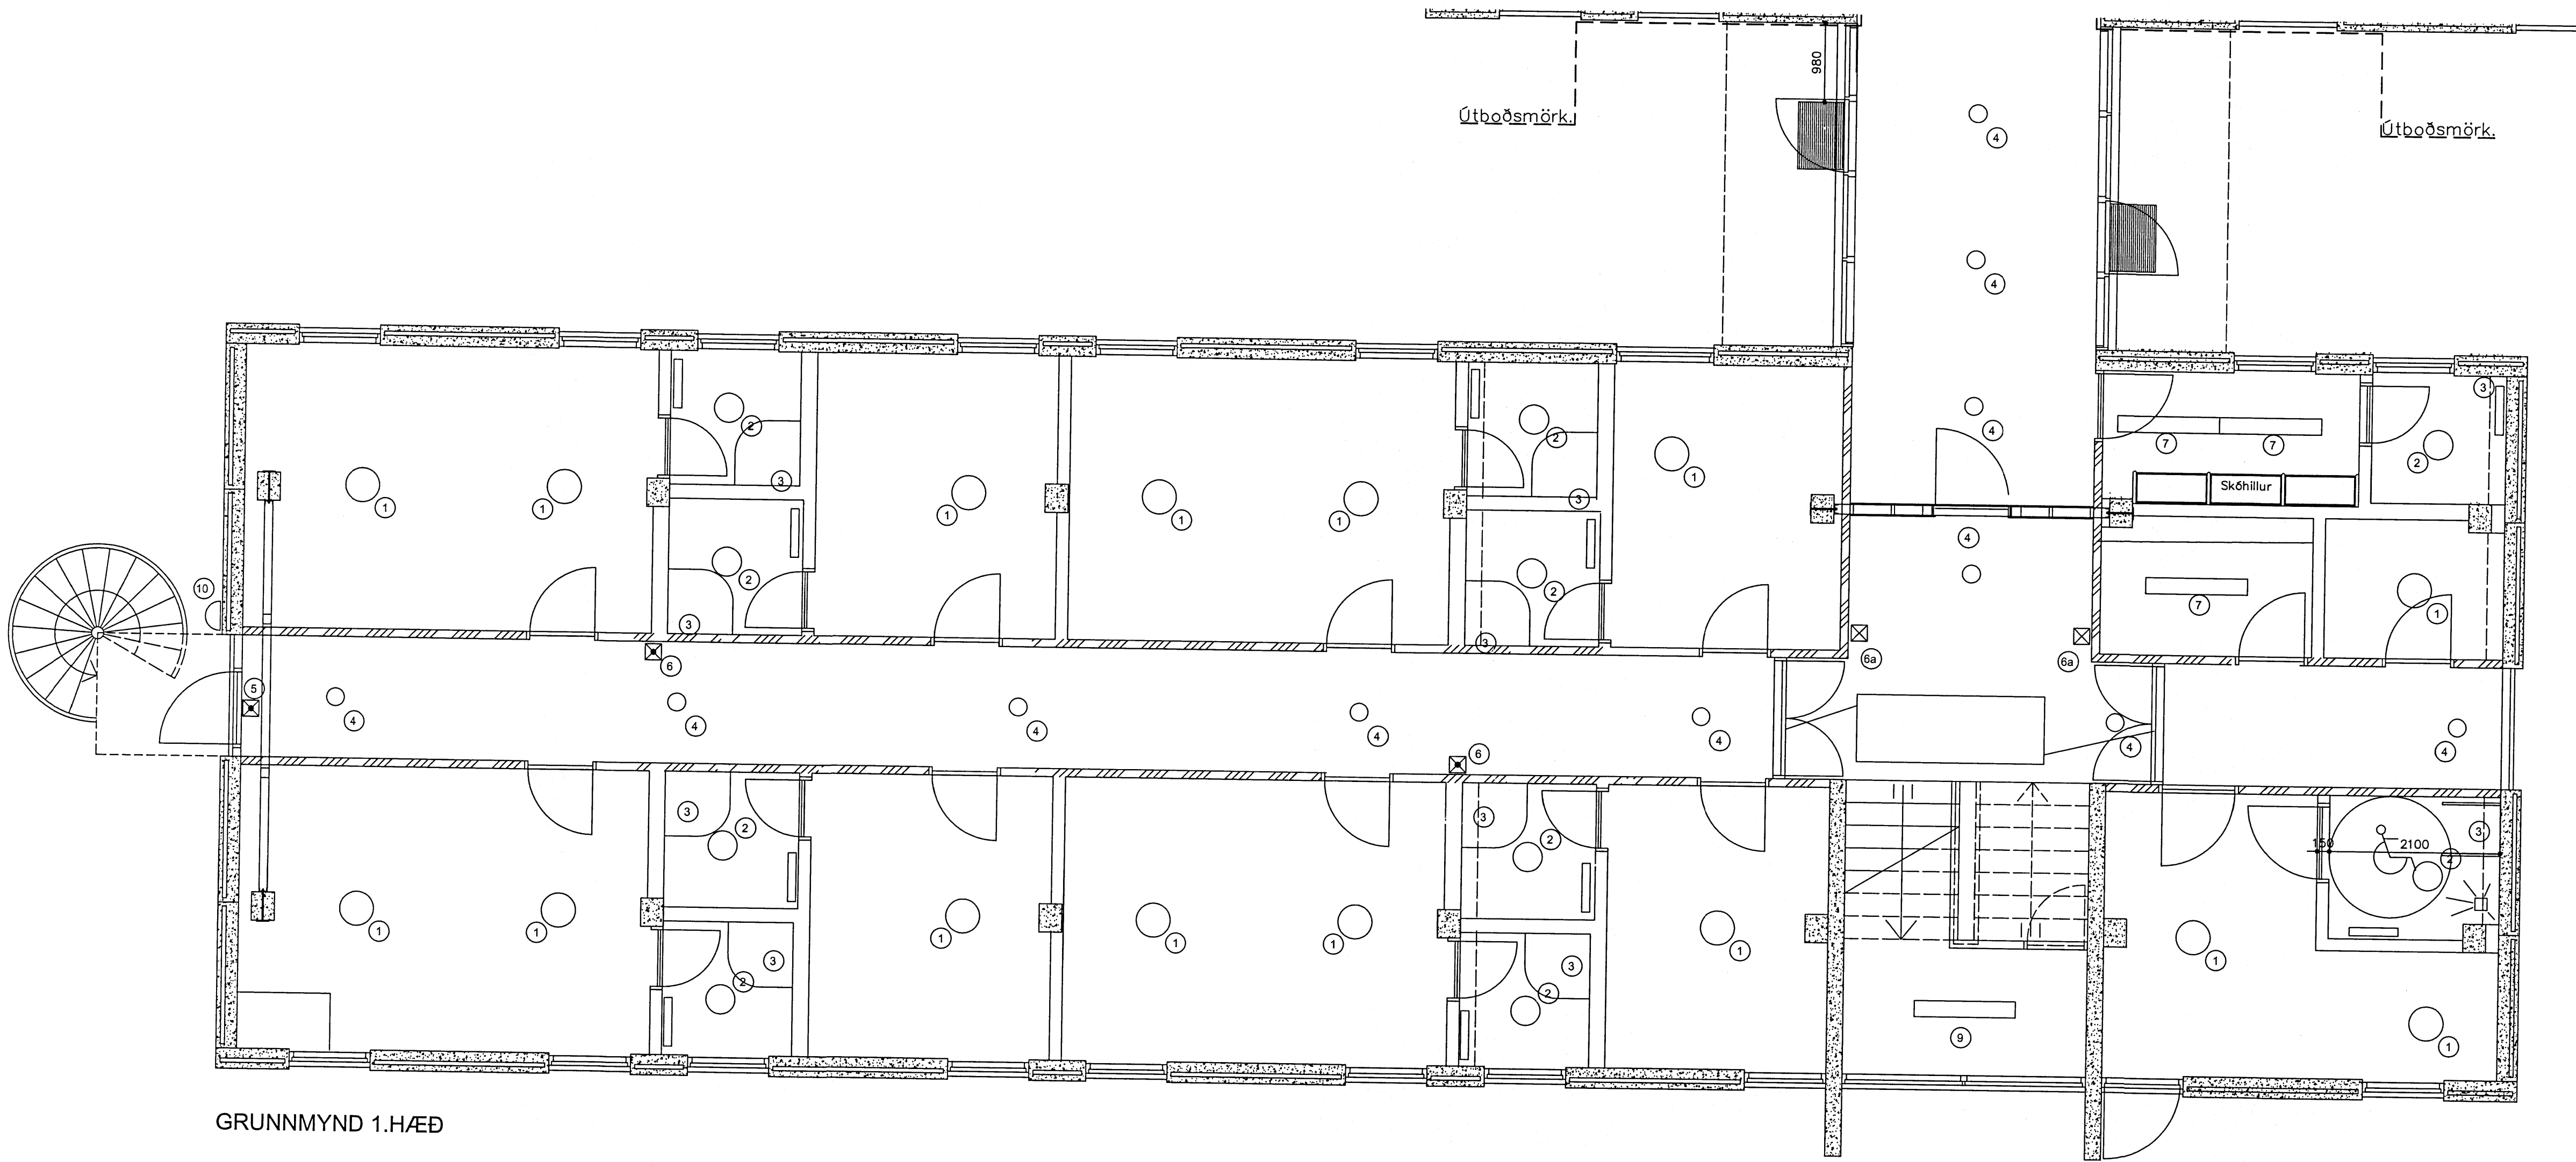

PRENTAD: 21. febrúar 2014 10:51:26

Skipulags- og byggingarfréttir  
Uppsveita bs.  
1. mars 2014  
MOTTÉKIÐ

GRUNNMYND 1.HÆÐ

LAMPASKÝRINGAR

- ① FLÚRLAMPI 2x36w TC-L  
MED OPALLJÓSHLÍF  
530mm í ÞVERMÁL
- ② FLÚRLAMPAR 1x18w TC-T  
MED OPALLJÓSHLÍF  
360mm í ÞVERMÁL IP54
- ③ FLÚRLAMPAR 1x18w  
MED OPALLJÓSHLÍF  
LAMPY/HANDLAUG IP44
- ④ FLÚRLAMPI 2x14w T5  
INNFELDIR LAMPAR  
MED PARABOLIC MATTAALLJÓSHLÍF
- ⑤ NEYÐARLAMPAR SÍLOGANDI MED  
VIÐURKENNDU MERKI, RAFHLÖÐUM  
OG HLEDSLUTÆKI
- ⑥ NEYÐARLAMPAR MED RAFHLÖÐUM  
OG HLEDSLUTÆKI. LAMPAR KVEIKNA  
EF RAFMAGN FER AF
- ⑦ FLÚRLAMPI 1x28w T5  
LAMPY MED PARABOLIC MATTRI ALLJÓSHL.  
LAMPY NEDAN Á LOFTI.