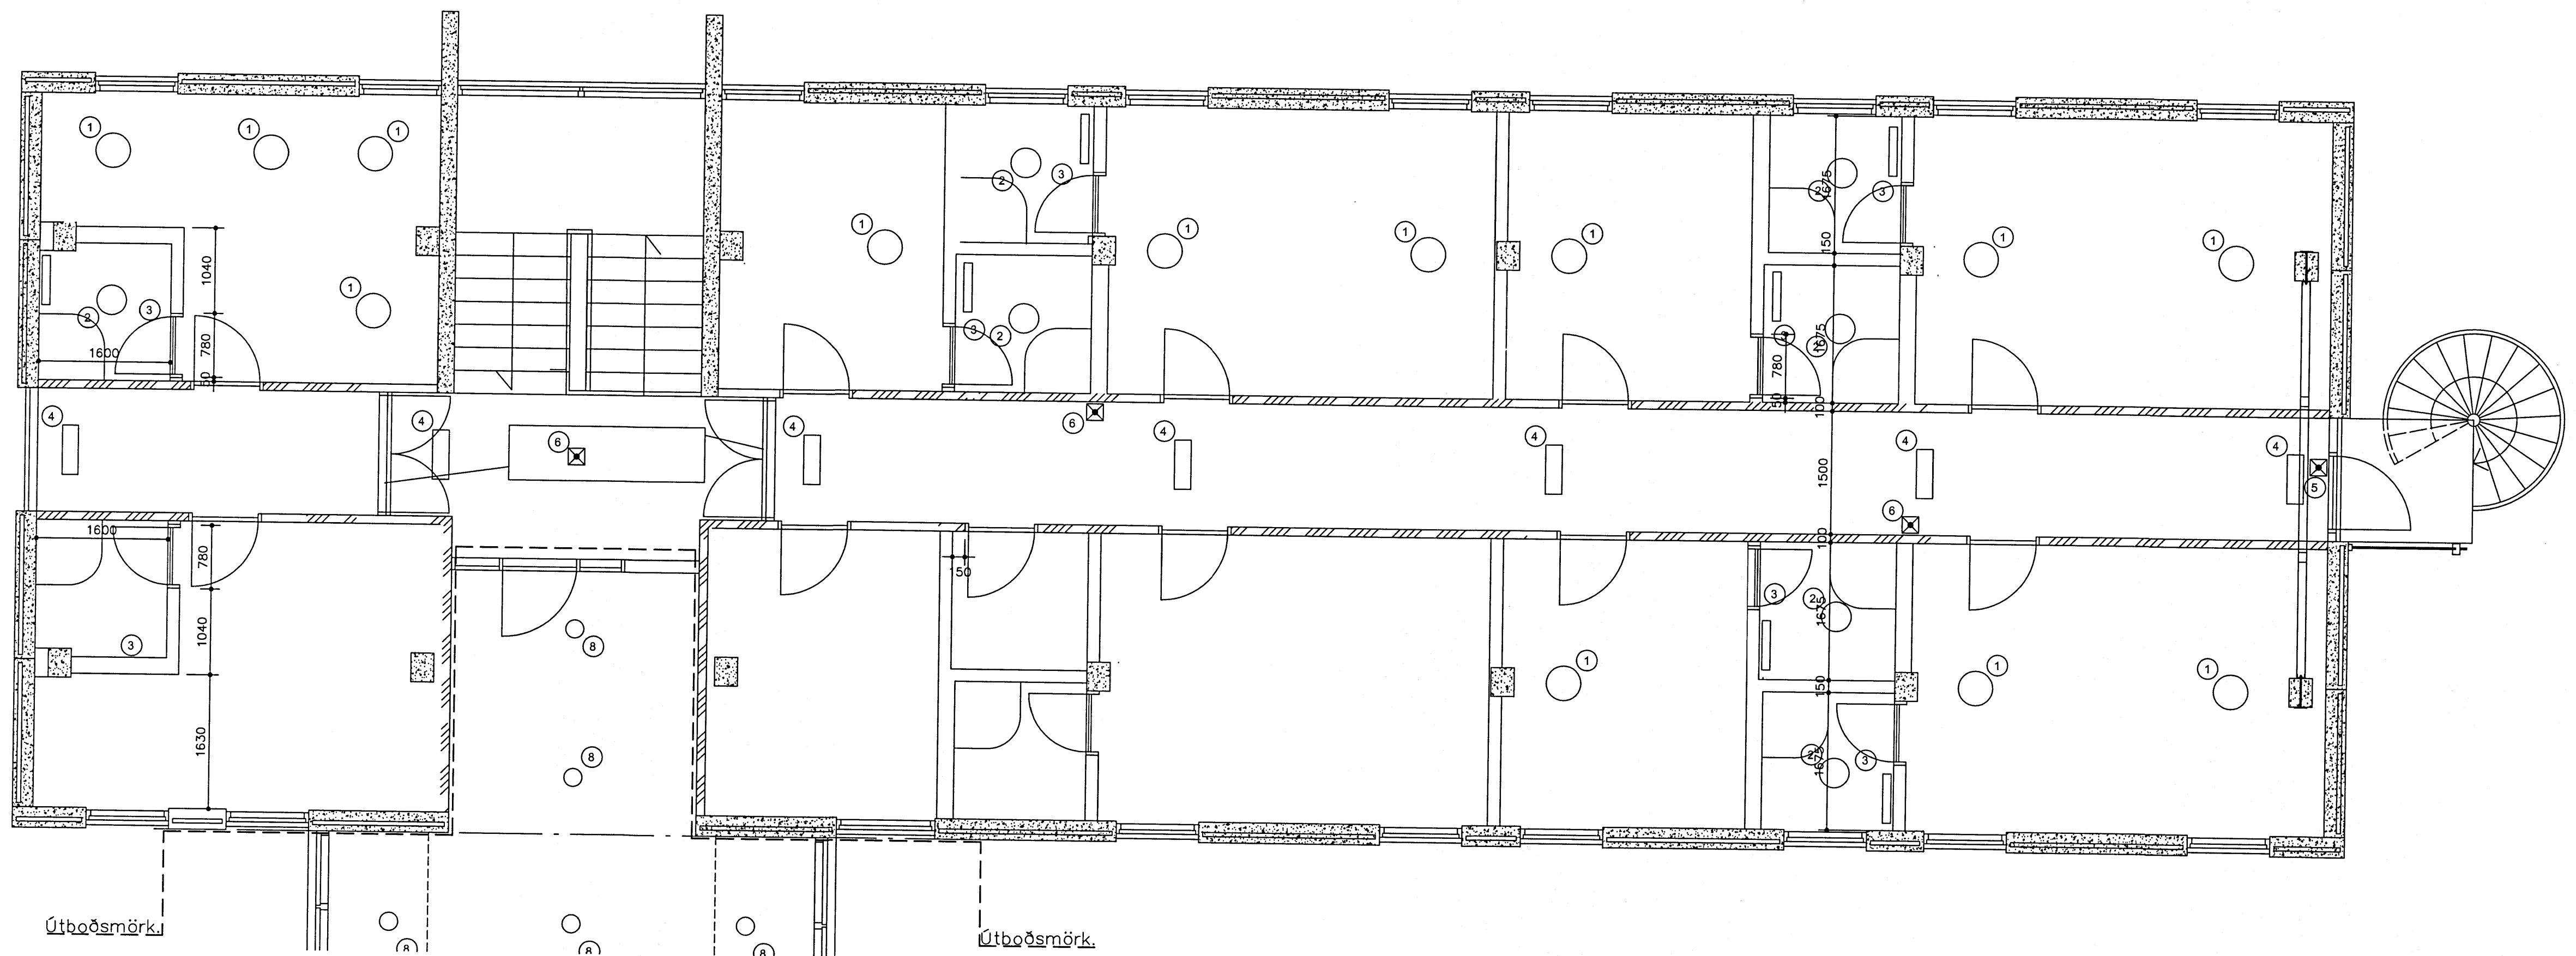

Skipulags- og byggingarfulltrúi
Uppsveita bs.
11. mars 2014
MÓTTAKIÐ

GRUNNMYND 2.HÆÐ

LAMPASKÝRINGAR

- ① FLÚRLAMPI 2x36w TC- L
MED OPALLJÓSHLÍF
530mm í ÞVERMÁL
- ② FLÚRLAMPAR 1x18w TC-T
MED OPALLJÓSHLÍF
360mm í ÞVERMÁL IP54
- ③ FLÚRLAMPAR 1x18w
MED OPALLJÓSHLÍF
LAMPÍ Y/HANDLAUG IP44
- ④ FLÚRLAMPI 2x14w T5
INNFELDIR LAMPAR
MED PARABOLIC MATTAALLJÓSHLÍF
- ⑤ NEYÐARLAMPAR SÍLOGANDI MED
VIÐURKENNDU MERKI, RAFHLÖÐUM
OG HLEDSLUTÆKI
- ⑥ NEYÐARLAMPAR MED RAFHLÖÐUM
OG HLEDSLUTÆKI. LAMPAR KVEIKNA
EF RAFMAGN FER AF
- ⑦ FLÚRLAMPI 1x28w T5
LAMPÍ MED PARABOLIC MATTRI ALLJÓSHL.
LAMPÍ NEDAN Á LOFTI.