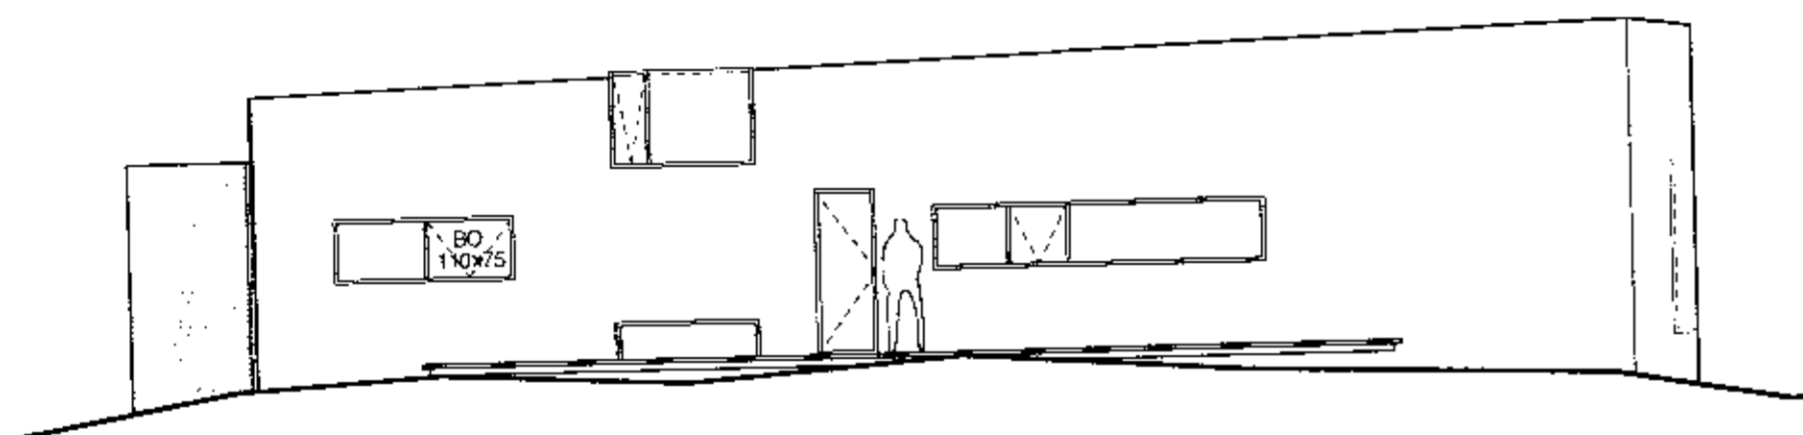

Sambykkt
16 MAI 2006

ÚTLIT SUÐUR
1:100

ÚTLIT VESTUR
1:100

ÚTLIT NORÐUR
1:100

ÚTLIT AUSTUR
1:100

----- F
----- E
----- D
----- C
----- B
----- A
0.5.06 msk & BO

M I Ð H Ú S A

útlit teikning
1:100 msk.
21/04/06 dags.