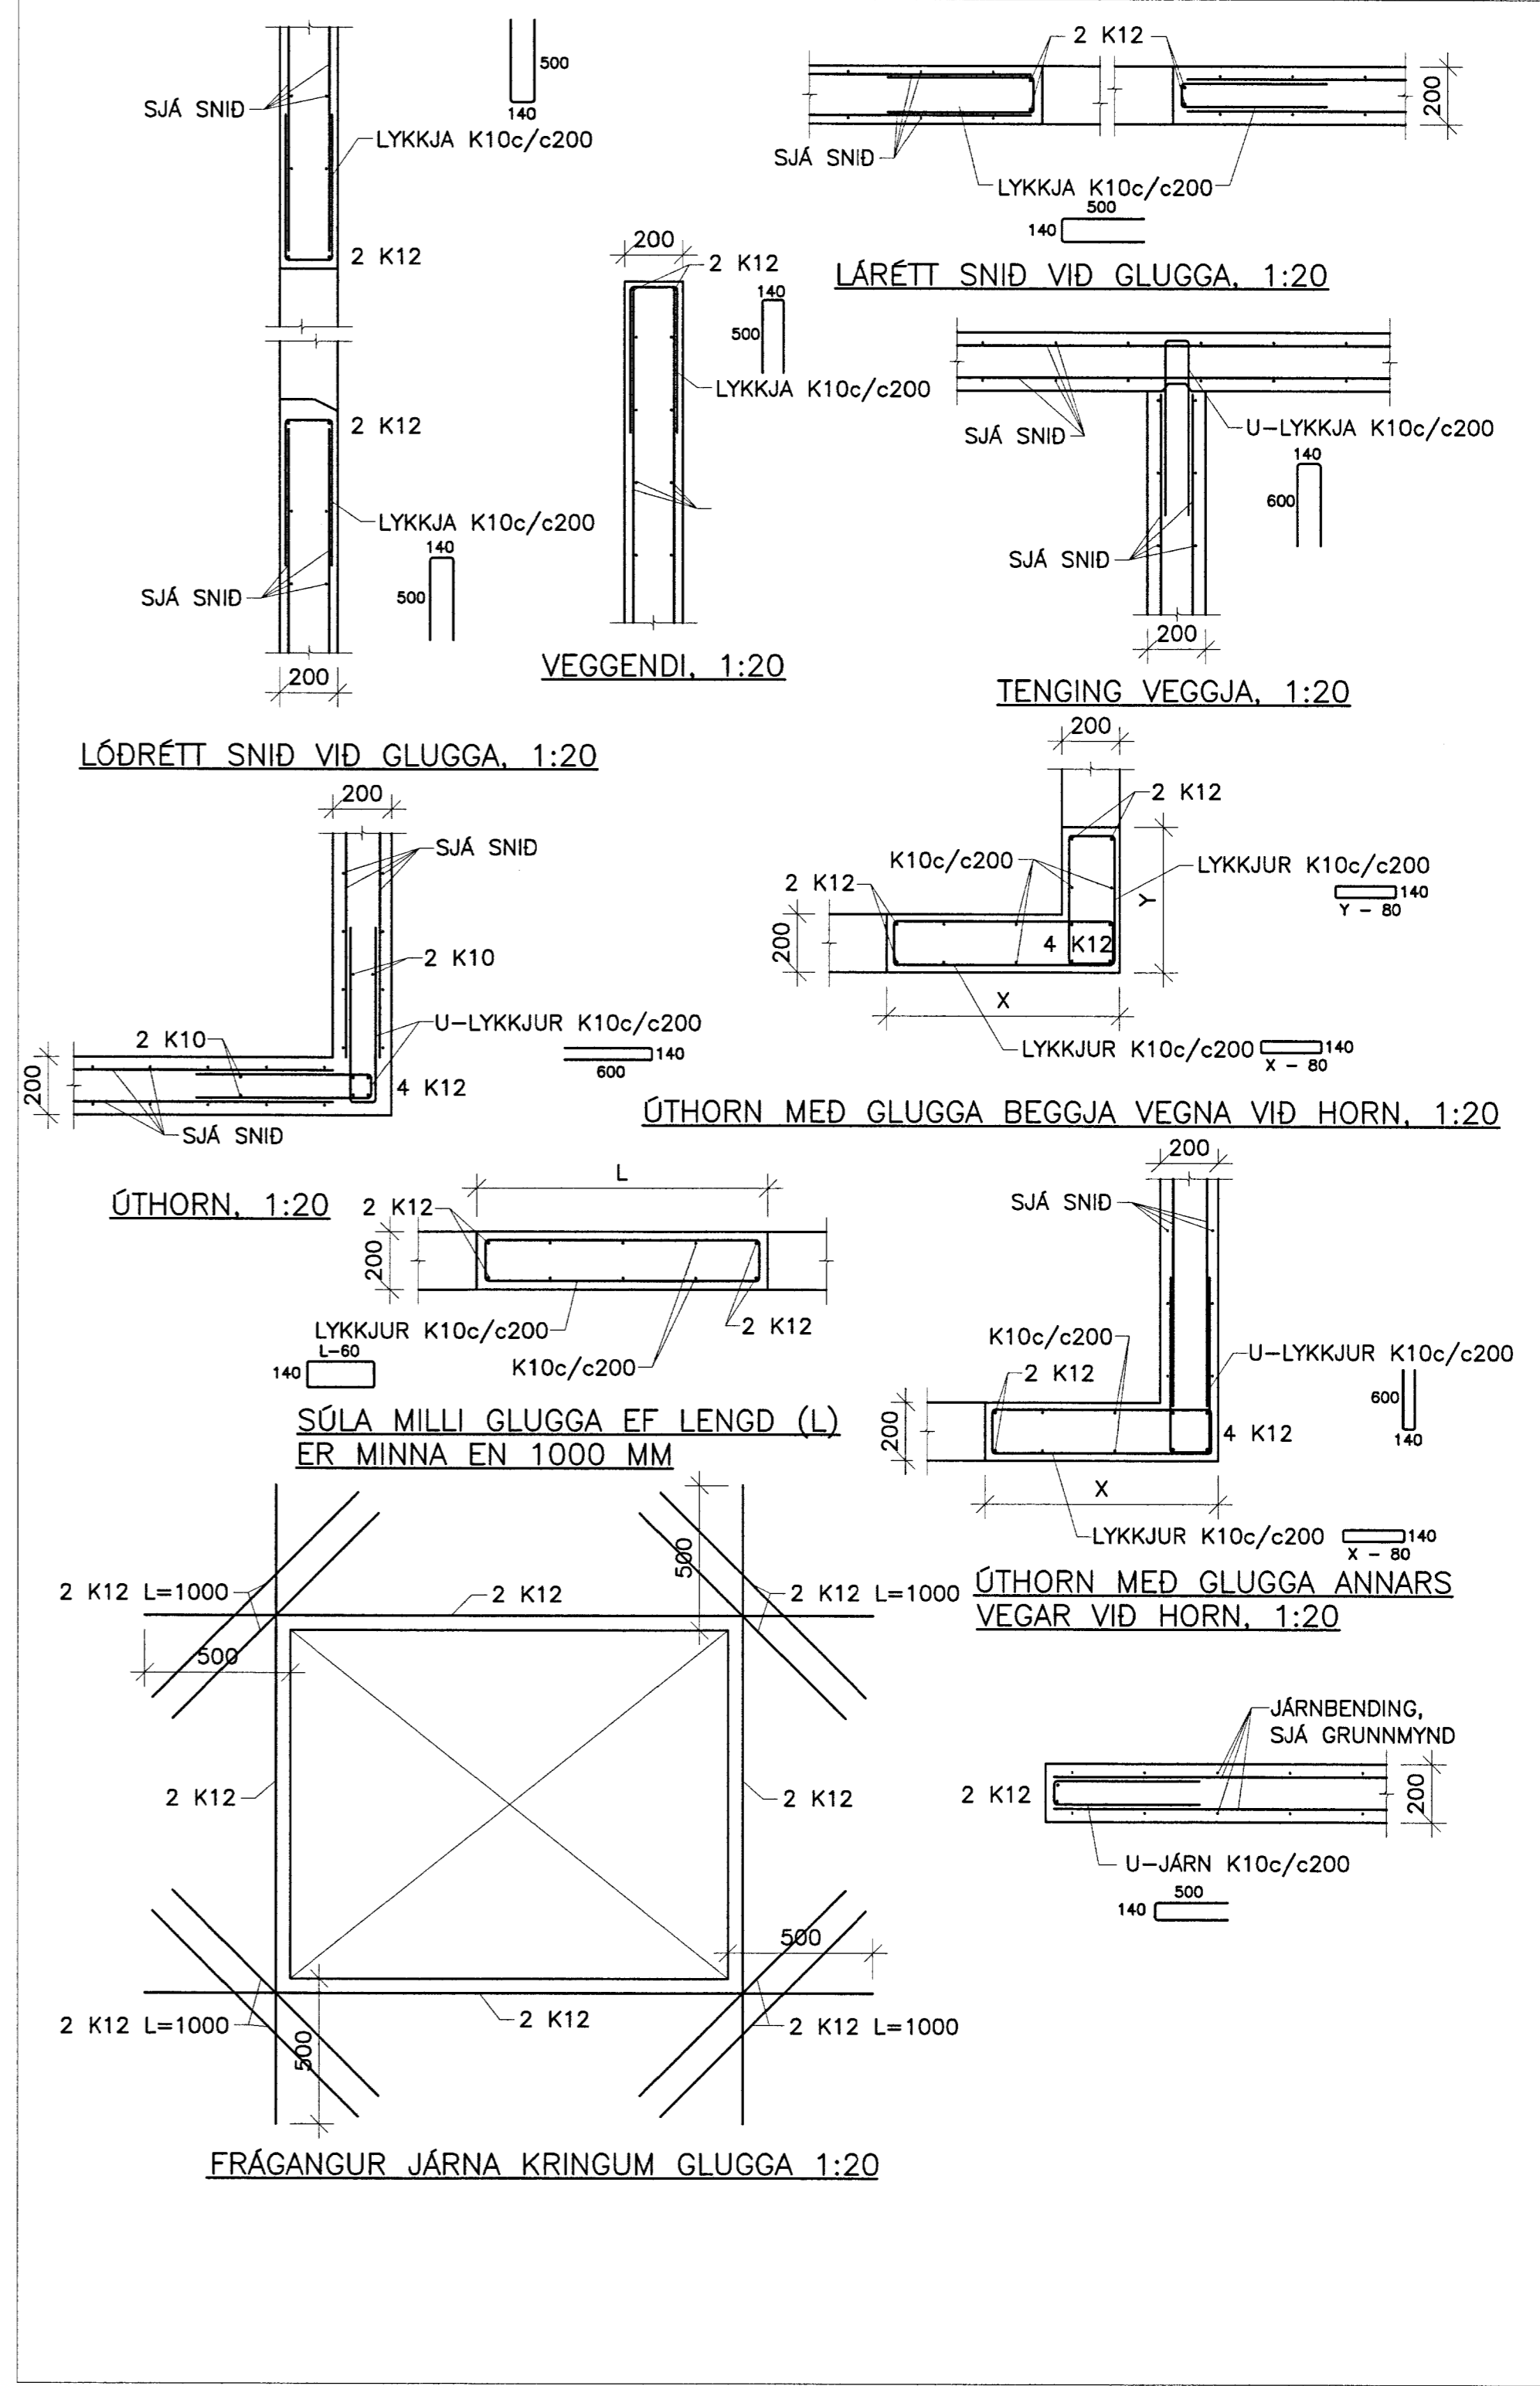

GRUNNMYND KJALLARA OG SÖKKLA EFRI HÆÐAR, 1:50

GRUNNMYND KJALLARA OG SÖKKLA EFRI HÆÐAR, Málsetningar:1:100

01 SNID 1:20, 02 SNID 1:20, 03 SNID 1:20, 04 SNID 1:20, 05 SNID 1:20

06 SNID 1:20, 07 SNID 1:20

DÆMIGERÐ SNID (TVÖFÖLD JÄRNBENDING)