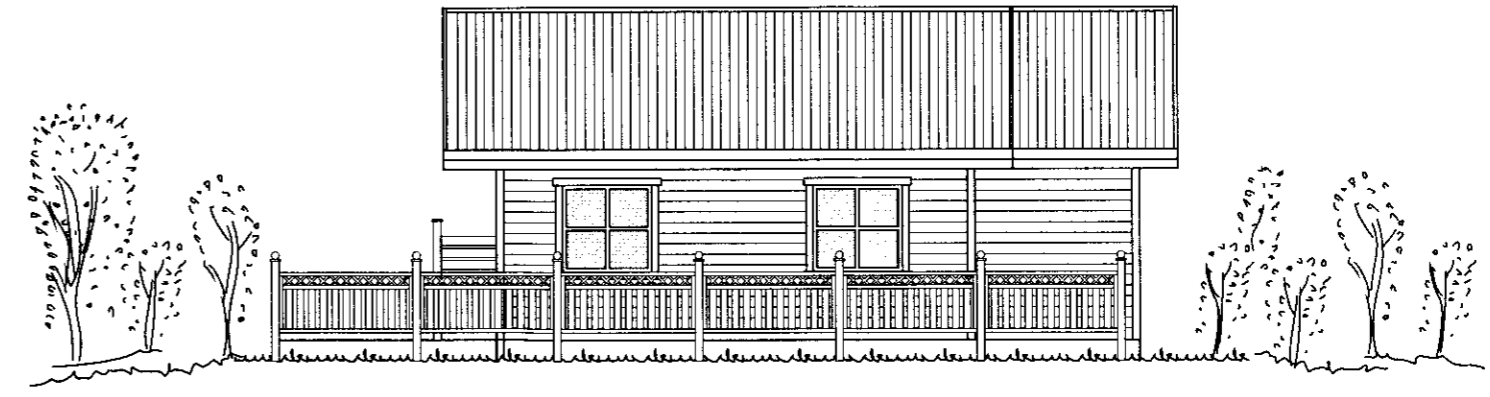

**SAMÞYKKT**  
 05 OKT. 2011  
*Avin Einarsson*  
 Byggingafræðingur, Ámessýslu og Flóahf.

Norðaustur

Norðvestur

Suðvestur

Suðaustur

Kristinn Sveinbjörnsson byggingafræðingur  
 teiknaði eldri hluta bústaðarins 1984