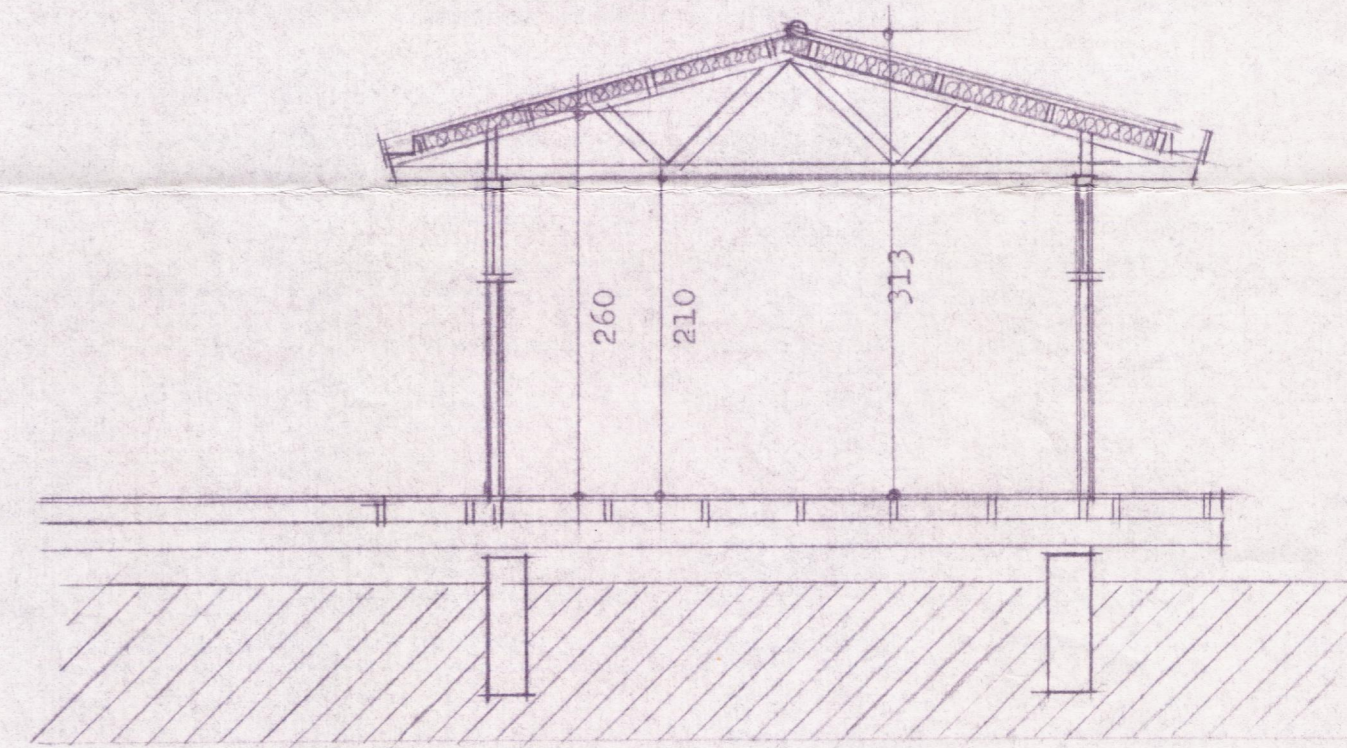

Byggingarfangi 2. 270 Vinnu  
3/666832

Hinnallhrepps

sáhalús byggt áður eftir teikningu merktri  
sumarhús fyrir Örlyg Geirsson í júlí 1969  
höfundur Guðmundur Kristinn Guðmundsson

flatarmál geymslubyggingar 16,1 m.<sup>2</sup>  
rúmmál " " 46,0 m.<sup>3</sup>