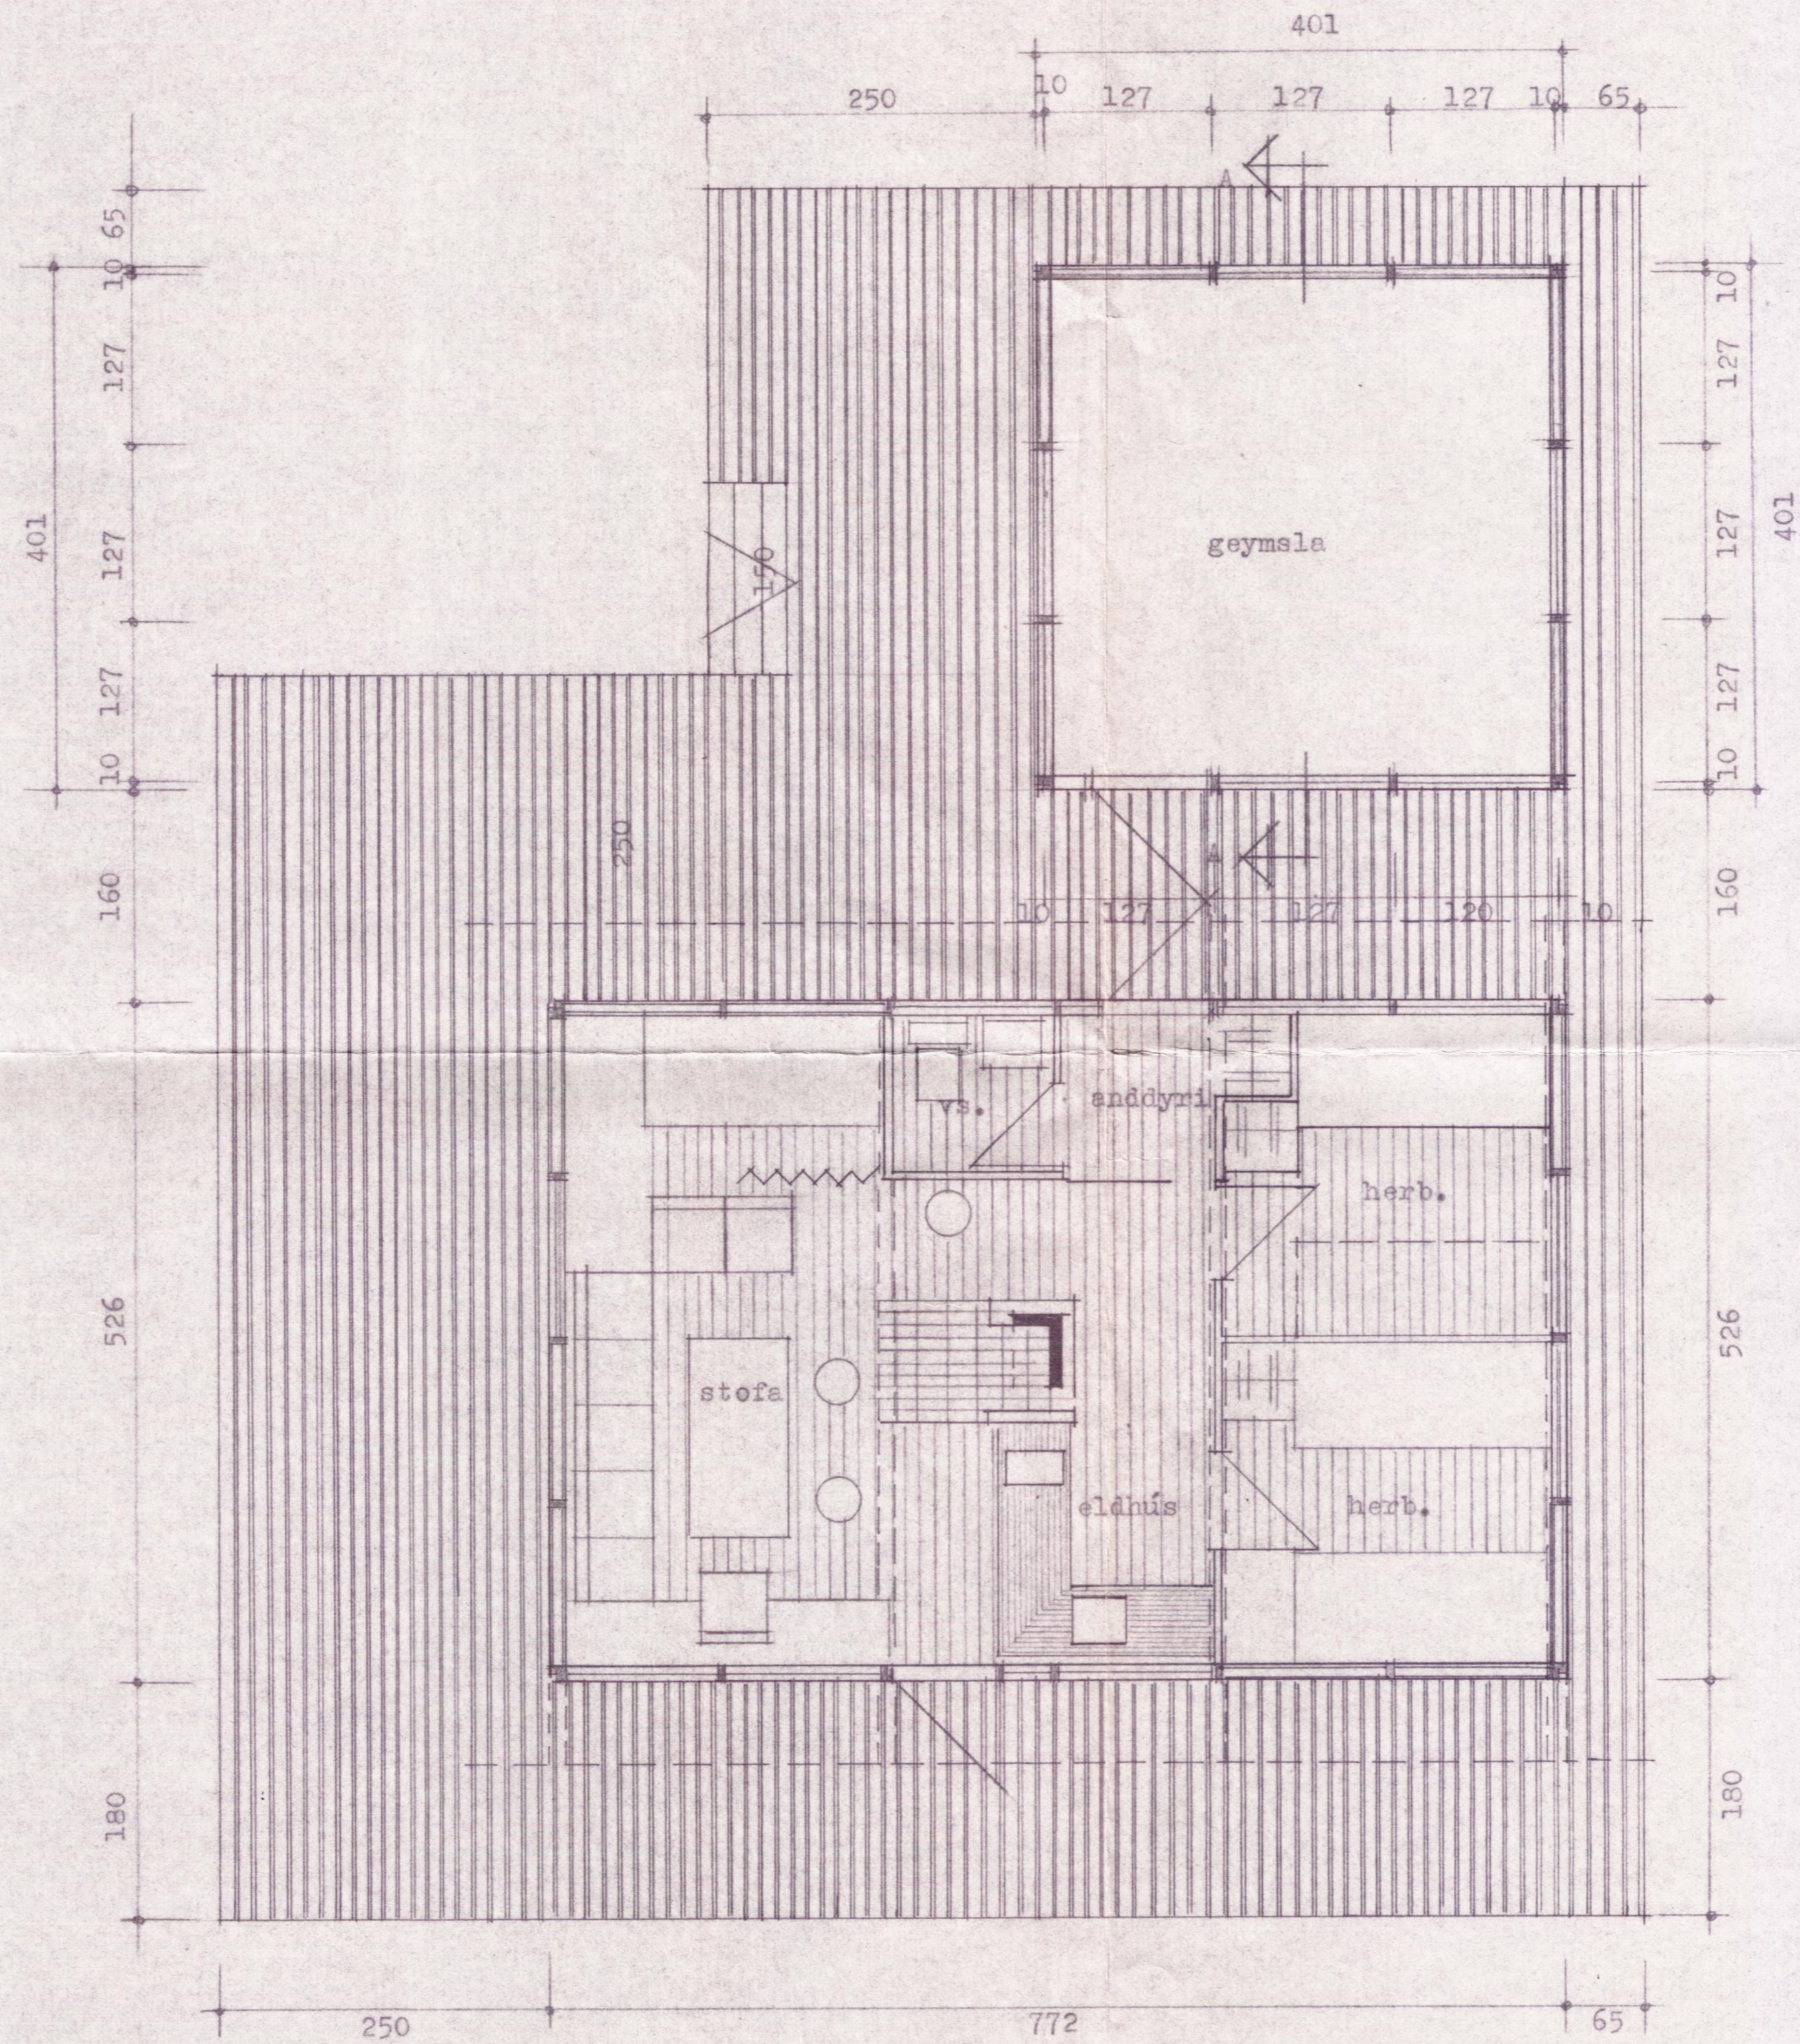

Byggingarfangi 2. 270 Vinnu  
3/666832

Hinnallhrepps

sáhalús byggt áður eftir teikningu merktri  
sumarhús fyrir Örlyg Geirsson í júlí 1969  
höfundur Guðmundur Kristinn Guðmundsson

flatarmál geymslubyggingar 16,1 m.<sup>2</sup>  
rúmmál " " 46,0 m.<sup>3</sup>