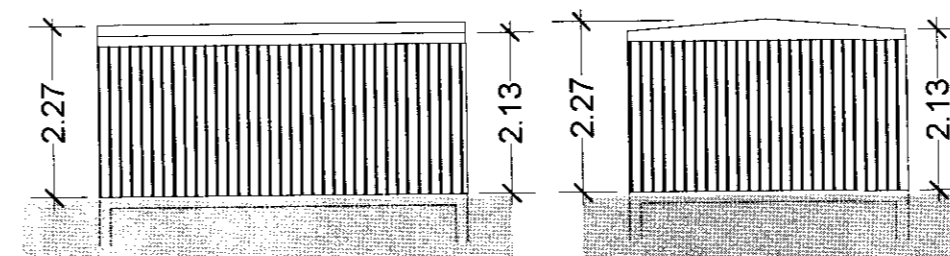

GRUNNMYND

GRUNNMYND

NORÐUR- OG
SUÐURGAFL

AUSTUR- OG
VESTURHLIÐ

AUSTUR- OG
VESTURHLIÐ

NORÐUR- OG
SUÐURGAFL

GRÓÐURHÚS, - matshluti 3

GEYMSLA, - matshluti 2

GRUNNMYND, ÍBÚÐARHÚS, - matshluti 1

Reyniflöt, Reykholti, Bisk.

uppteikning á húsi,
geymslu og gróðurhúsi

A-3

Öll mál athugist á staðnum

TEIKN: grunnmynd, hús / hl. gr.hús & geymsla

M: 1:100

DAGS: "09-11-03