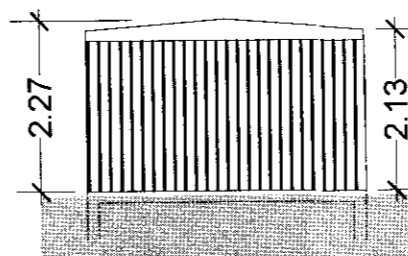

GRUNNMYND

GRUNNMYND

NORÐUR- OG
SUÐURGAFL

AUSTUR- OG
VESTURHLIÐ

AUSTUR- OG
VESTURHLIÐ

NORÐUR- OG
SUÐURGAFL

GRÓÐURHÚS, - matshluti 3

GEYMSLA, - matshluti 2

GRUNNMYND, ÍBÚÐARHÚS, - matshluti 1

Reyniflöt, Reykholti, Bisk.

uppteikning á húsi,
geymslu og gróðurhúsi

A-3

Öll mál athugist á staðnum

TEIKN: grunnmynd, hús / hl. gr.hús & geymsla

M: 1:100

DAGS: "09-11-03