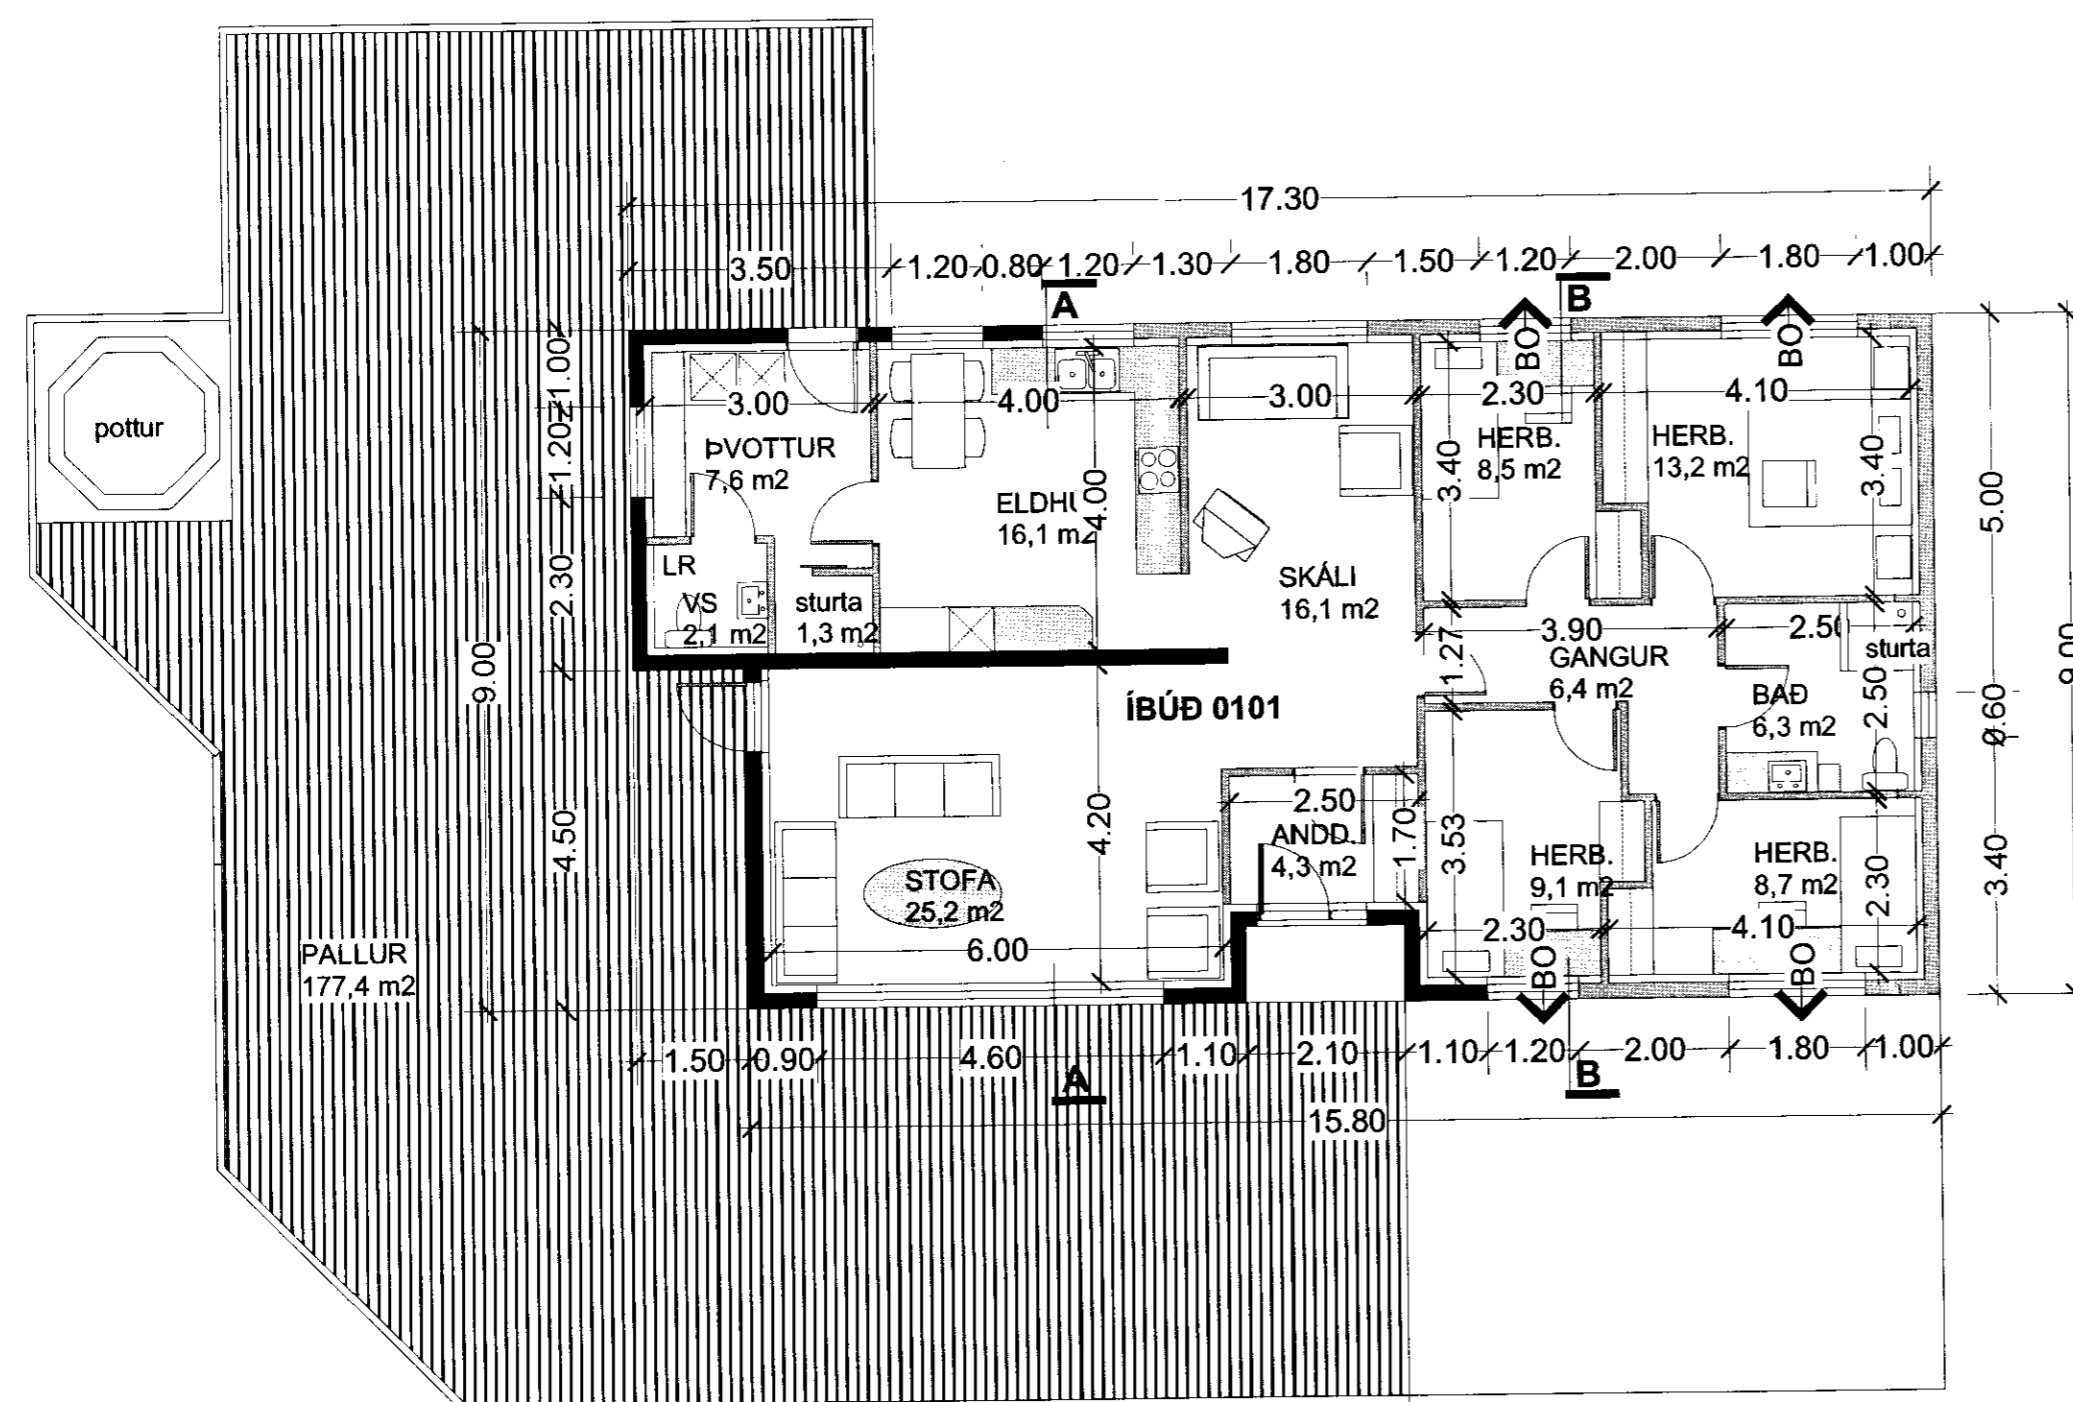

GRUNNMYND

GRUNNMYND

NORÐUR- OG
SUÐURGAFL

AUSTUR- OG
VESTURHLIÐ

AUSTUR- OG
VESTURHLIÐ

NORÐUR- OG
SUÐURGAFL

GRÓÐURHÚS, - matshluti 3

GEYMSLA, - matshluti 2

GRUNNMYND, ÍBÚÐARHÚS, - matshluti 1

Reyniflöt, Reykholti, Bisk.

uppteikning á húsi,
geymslu og gróðurhúsi

A-3

Öll mál athugist á staðnum

TEIKN: grunnmynd, hús / hl. gr.hús & geymsla

M: 1:100

DAGS: "09-11-03