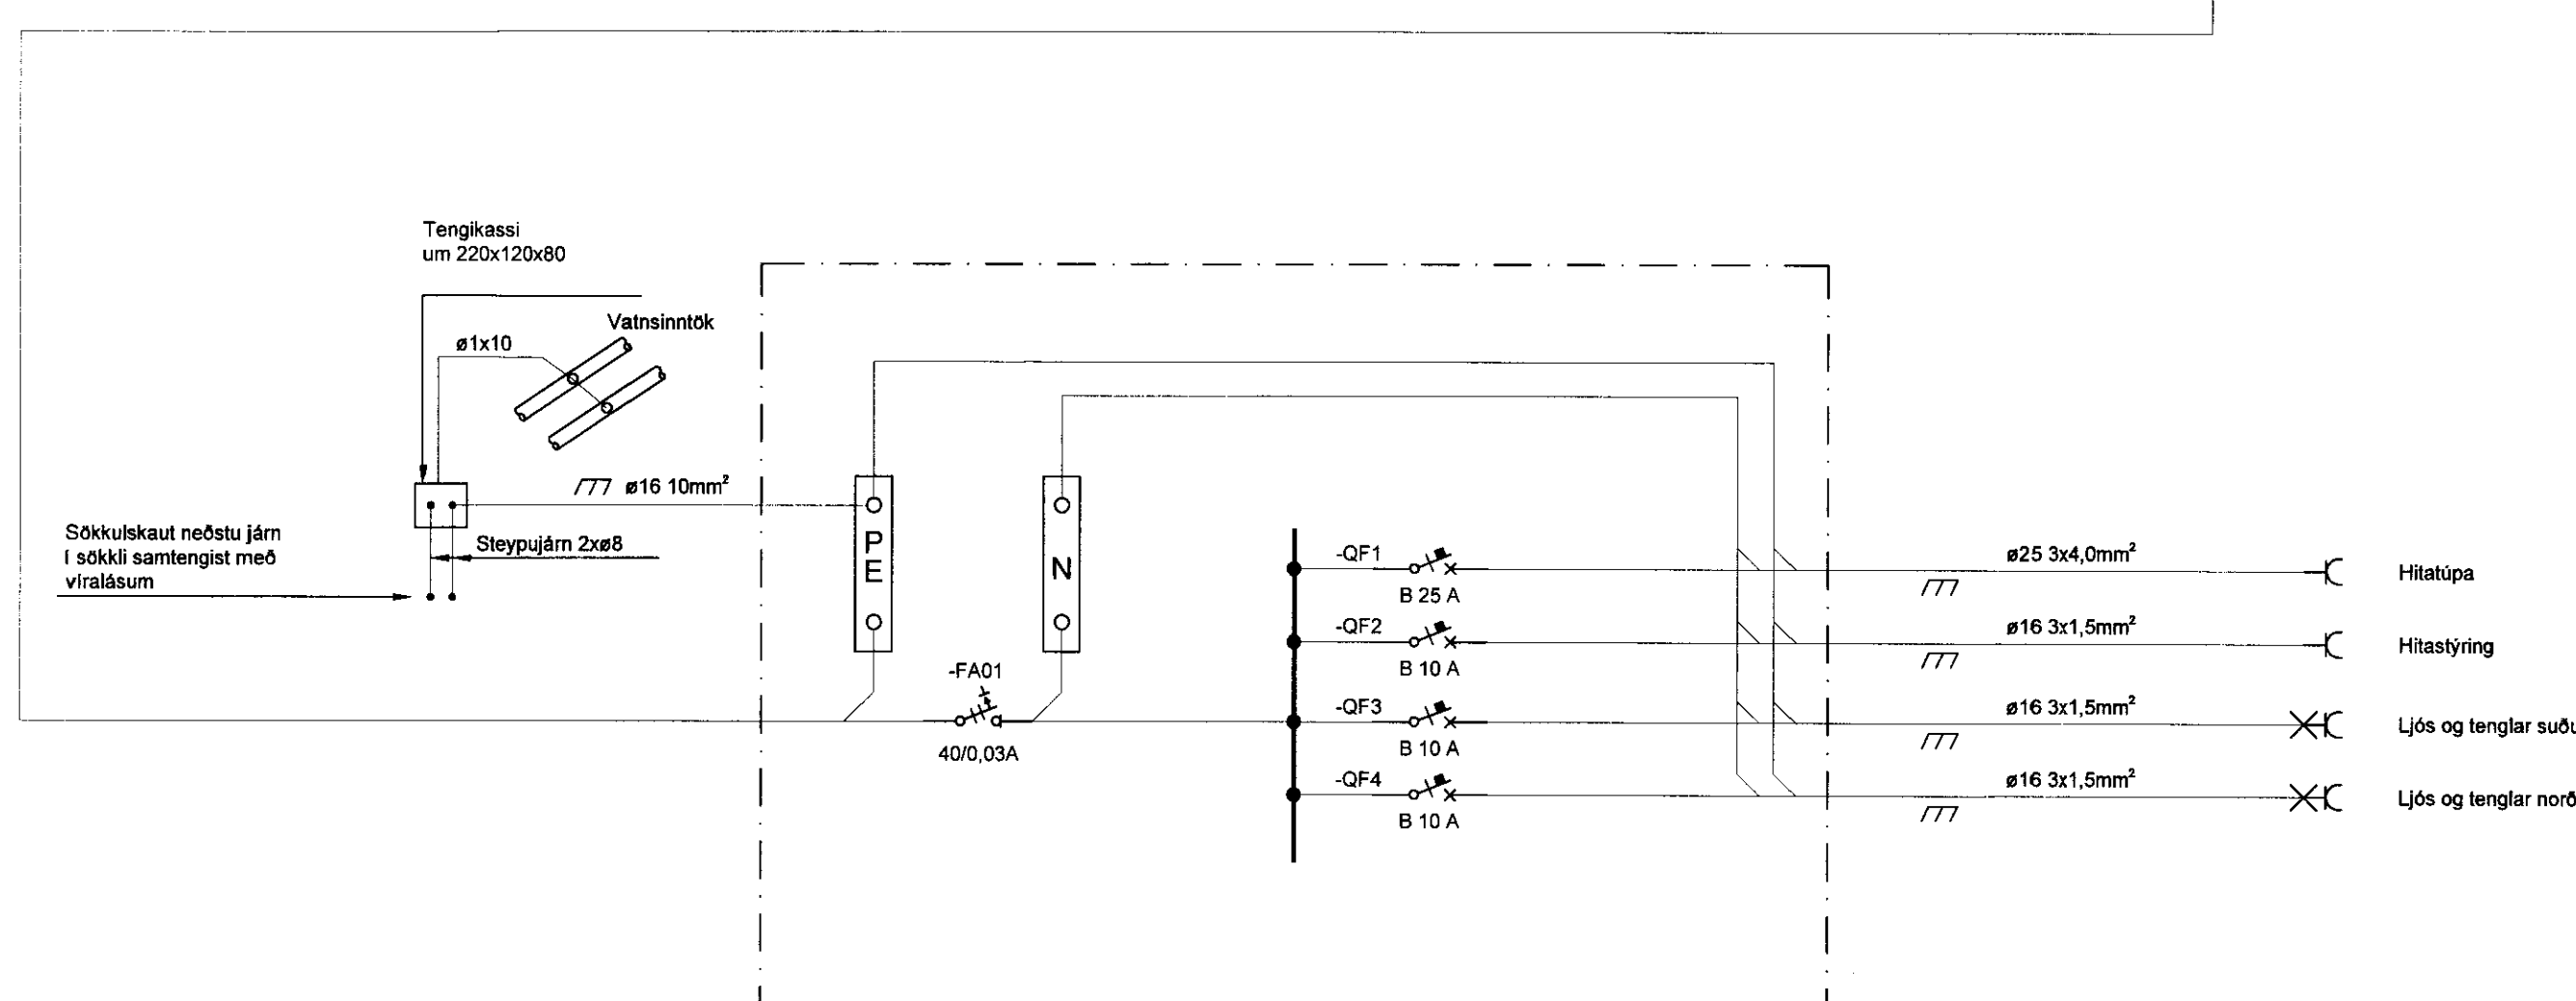

TAFLA -A0.1

Hæð: 427mm
Breidd: 310mm
Dýpt: 151mm
IP54

ÚTGÁFUFERILL

ÚTG.	DAGS.	SKYRINGAR	SAMB.
A	30.04.11	Vinnuteikning	

DAGS. UNDRISKR. NAFN OG KT. SAMRÆMINGARHÖNDLUGAR:

UNDRISKRIFT SAMRÆMINGARHÖNDLUGAR:

MIDDALUR
S-GATA 3
840 LAUGARVATNI

HEITI TEIKNINGAR
RAFLAGNIR
EINLÍNUMYND

MYN.	VERNR.	ÚTGÁFA:	BLADNÖMR.
		A	04
HANNAÐ:	TEIKNAD:	YFIRFARAD:	
EPS	EPS	ÁJG	

DAGS. ÚTG.	NAFN OG KT. SAMRÆMINGARHÖNDLUGAR
30.04.11	ARNI J. GUNNLAUGSSON KT.151148-3959
DAGS. UNDRISKR.	UNDRISKRIFT SAMRÆMINGARHÖNDLUGAR
30.04.11