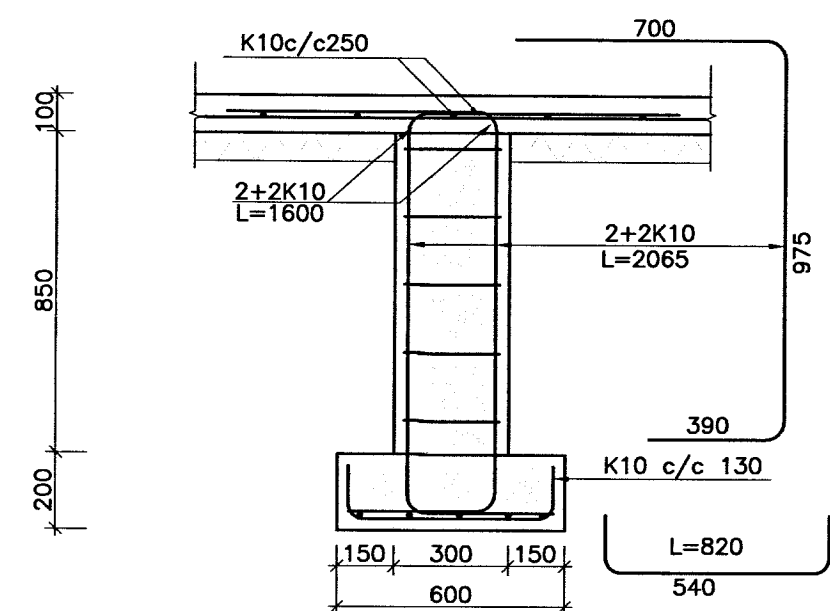

SKÝRINGAR
 ATH. ALLIR SÖKKULVEGGIR ERU 200 mm BREIDIR NEMA ANNAD SÉ MÁLSETT.
 GÖT I SÖKKULVEGGJUM OG PLÖTU FYRIR LÖGNUM: SJÁ TEIKN. 301
 LAGNIR Í PLÖTU ERU Á BLÖÐUM 311 OG 312
 FRÁGANGUR SÖKKULSKAUTA SÉ Í SAMRÆMI VID REGLUR VÍDKOMANDI RAFVEITU.

ÖLL MÁL Í mm.
 100 ÞYKKT PLÖTU GÖLFKÓTI
 Í STAD K10 c/c 250 Í GÖLFLÖTU MÁ NOTA K189 BENDINET SEM ER LÁTID SKARAST UM TVO MÖSKVA

SKÁLABREKKA 18, BLÁSKÓGABYGGÐ

BURDARVIRKI	Melikvarði		
GRUNNMYND UNDIRSTADNA	1:50		
GRUNDUN	1:50		
SNID	1:20		
Hannab: BL	Teiknab: BL	Yfirforb: 06.04.2004	Dags: 201
Síob á disk: 04050 20.dwg	Skraunfrn: 04050	Verkr: 04050	Bl.nr: 201
Samþykkt: <i>[Signature]</i>			
VERKFRÆÐISTOFA SUÐURLANDS EHF Austurvegur 5, 800 Selfoss, Sími: 482 3900, Fax: 482 3914, Netf: verkud@verksud.is			