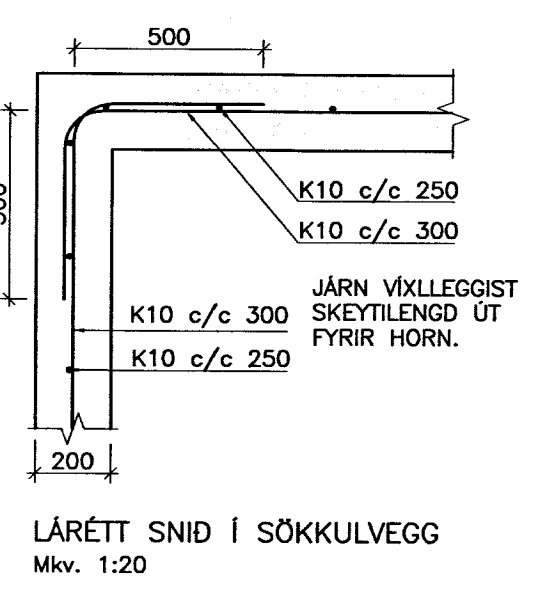

SKÝRINGAR
 ATH. ALLIR SÖKKULVEGGIR ERU 200 mm BREIDIR NEMA ANNAD SÉ MÁLSETT.
 GÖT I SÖKKULVEGGJUM OG PLÖTU FYRIR LÖGNUM: SJÁ TEIKN. 301
 LAGNIR Í PLÖTU ERU Á BLÖÐUM 311 OG 312
 FRÁGANGUR SÖKKULSKAUTA SÉ Í SAMRÆMI VID REGLUR VÍDKOMANDI RAFVEITU.

ÖLL MÁL Í mm.
 100 ÞYKKT PLÖTU GÖLFKÓTI
 Í STAD K10 c/c 250 Í GÖLFLÖTU MÁ NOTA K189 BENDINET SEM ER LÁTID SKARAST UM TVO MÖSKVA

SKÁLABREKKA 18, BLÁSKÓGABYGGÐ

BURDARVIRKI	Melikvarði		
GRUNNMYND UNDIRSTADNA	1:50		
GRUNDUN	1:50		
SNID	1:20		
Hannab: BL	Teiknab: BL	Yfirforb: 06.04.2004	Dags: 201
Síob á disk: 04050 20.dwg	Skraunfrn: 04050	Verkr: 04050	Bl.nr: 201
Samþykkt: <i>[Signature]</i>			
VERKFRÆÐISTOFA SUÐURLANDS EHF Austurvegur 5, 800 Selfoss, Sími: 482 3900, Fax: 482 3914, Netf: verkud@verksud.is			