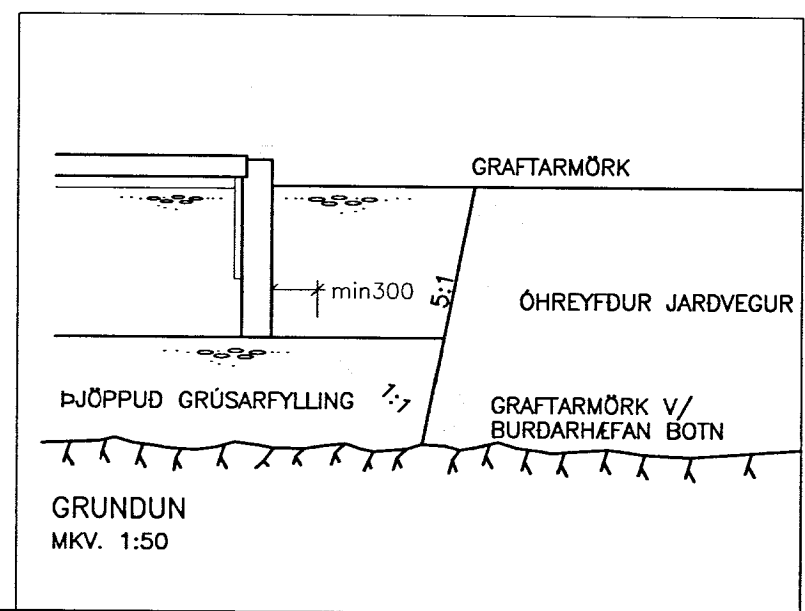

SKÝRINGAR
 ATH. ALLIR SÖKKULVEGGIR ERU 200 mm BREIDIR NEMA ANNAD SÉ MÁLSETT.
 GÖT I SÖKKULVEGGJUM OG PLÖTU FYRIR LÖGNUM: SJÁ TEIKN. 301
 LAGNIR Í PLÖTU ERU Á BLÖÐUM 311 OG 312
 FRÁGANGUR SÖKKULSKAUTA SÉ Í SAMRÆMI VID REGLUR VÍDKOMANDI RAFVEITU.

ÖLL MÁL Í mm.
 100 ÞYKKT PLÖTU GÖLFKÓTI
 Í STAD K10 c/c 250 Í GÖLFLÖTU MÁ NOTA K189 BENDINET SEM ER LÁTID SKARAST UM TVO MÖSKVA

SKÁLABREKKA 18, BLÁSKÓGABYGGÐ

BURDARVIRKI	Melikvarði		
GRUNNMYND UNDIRSTADNA	1:50		
GRUNDUN	1:50		
SNID	1:20		
Hannab: BL	Teiknab: BL	Yfirforb: 06.04.2004	Dags: 201
Síob á disk: 04050 20.dwg	Skraunfrn: 04050	Verkr: 04050	Bl.nr: 201
Samþykkt: <i>[Signature]</i>			
VERKFRÆÐISTOFA SUÐURLANDS EHF Austurvegur 5, 800 Selfoss, Sími: 482 3900, Fax: 482 3914, Netf: verkud@verksud.is			