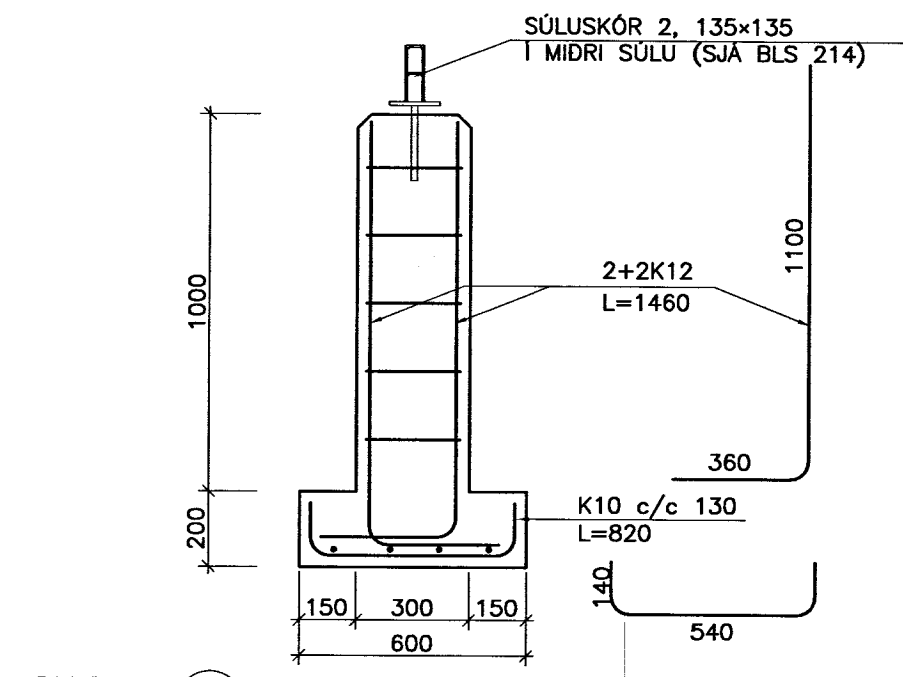

SKÝRINGAR
 ATH. ALLIR SÖKKULVEGGIR ERU 200 mm BREIDIR NEMA ANNAD SÉ MÁLSETT.
 GÖT I SÖKKULVEGGJUM OG PLÖTU FYRIR LÖGNUM: SJÁ TEIKN. 301
 LAGNIR Í PLÖTU ERU Á BLÖÐUM 311 OG 312
 FRÁGANGUR SÖKKULSKAUTA SÉ Í SAMRÆMI VID REGLUR VÍDKOMANDI RAFVEITU.

ÖLL MÁL Í mm.
 100 ÞYKKT PLÖTU GÖLFKÓTI
 Í STAD K10 c/c 250 Í GÖLFLÖTU MÁ NOTA K189 BENDINET SEM ER LÁTID SKARAST UM TVO MÖSKVA

SKÁLABREKKA 18, BLÁSKÓGABYGGÐ

BURDARVIRKI	Melikvarði		
GRUNNMYND UNDIRSTADNA	1:50		
GRUNDUN	1:50		
SNID	1:20		
Hannab: BL	Teiknab: BL	Yfirforb: 06.04.2004	Dags: 201
Síob á disk: 04050 20.dwg	Skraunfrn: 04050	Verkr: 04050	Bl.nr: 201
Samþykkt: <i>[Signature]</i>			
VERKFRÆÐISTOFA SUÐURLANDS EHF Austurvegur 5, 800 Selfoss, Sími: 482 3900, Fax: 482 3914, Netf: verkud@verksud.is			