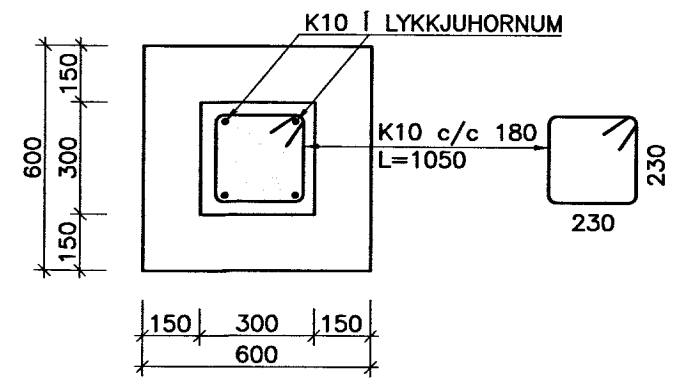

SKÝRINGAR
 ATH. ALLIR SÖKKULVEGGIR ERU 200 mm BREIDIR NEMA ANNAD SÉ MÁLSETT.
 GÖT I SÖKKULVEGGJUM OG PLÖTU FYRIR LÖGNUM: SJÁ TEIKN. 301
 LAGNIR Í PLÖTU ERU Á BLÖÐUM 311 OG 312
 FRÁGANGUR SÖKKULSKAUTA SÉ Í SAMRÆMI VID REGLUR VÍDKOMANDI RAFVEITU.

ÖLL MÁL Í mm.
 100 ÞYKKT PLÖTU GÖLFKÓTI
 Í STAD K10 c/c 250 Í GÖLFLÖTU MÁ NOTA K189 BENDINET SEM ER LÁTID SKARAST UM TVO MÖSKVA

SKÁLABREKKA 18, BLÁSKÓGABYGGÐ

BURDARVIRKI	Melikvarði		
GRUNNMYND UNDIRSTADNA	1:50		
GRUNDUN	1:50		
SNID	1:20		
Hannab: BL	Teiknab: BL	Yfirforb: 06.04.2004	Dags: 201
Síob á disk: 04050 20.dwg	Skraunfrn: 04050	Verkr: 04050	Bl.nr: 201
Samþykkt: <i>[Signature]</i>			
VERKFRÆÐISTOFA SUÐURLANDS EHF Austurvegur 5, 800 Selfoss, Sími: 482 3900, Fax: 482 3914, Netf: verkud@verksud.is			