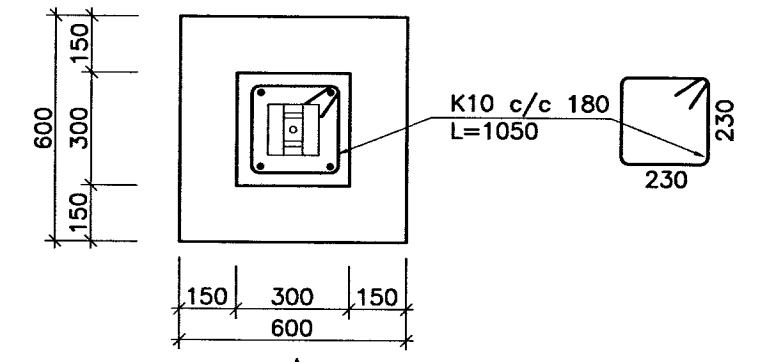

SKÝRINGAR
 ATH. ALLIR SÖKKULVEGGIR ERU 200 mm BREIDIR NEMA ANNAD SÉ MÁLSETT.
 GÖT I SÖKKULVEGGJUM OG PLÖTU FYRIR LÖGNUM: SJÁ TEIKN. 301
 LAGNIR Í PLÖTU ERU Á BLÖÐUM 311 OG 312
 FRÁGANGUR SÖKKULSKAUTA SÉ Í SAMRÆMI VID REGLUR VÍDKOMANDI RAFVEITU.

ÖLL MÁL Í mm.
 100 ÞYKKT PLÖTU GÖLFKÓTI
 Í STAD K10 c/c 250 Í GÖLFLÖTU MÁ NOTA K189 BENDINET SEM ER LÁTID SKARAST UM TVO MÖSKVA

SKÁLABREKKA 18, BLÁSKÓGABYGGÐ

BURDARVIRKI	Melikvarði		
GRUNNMYND UNDIRSTADNA	1:50		
GRUNDUN	1:50		
SNID	1:20		
Hannab: BL	Teiknab: BL	Yfirforb: 06.04.2004	Dags: 201
Síob á disk: 04050 20.dwg	Skraunfrn: 04050	Verkr: 04050	Bl.nr: 201
Samþykkt: <i>[Signature]</i>			
VERKFRÆÐISTOFA SUÐURLANDS EHF Austurvegur 5, 800 Selfoss, Sími: 482 3900, Fax: 482 3914, Netf: verkud@verksud.is			