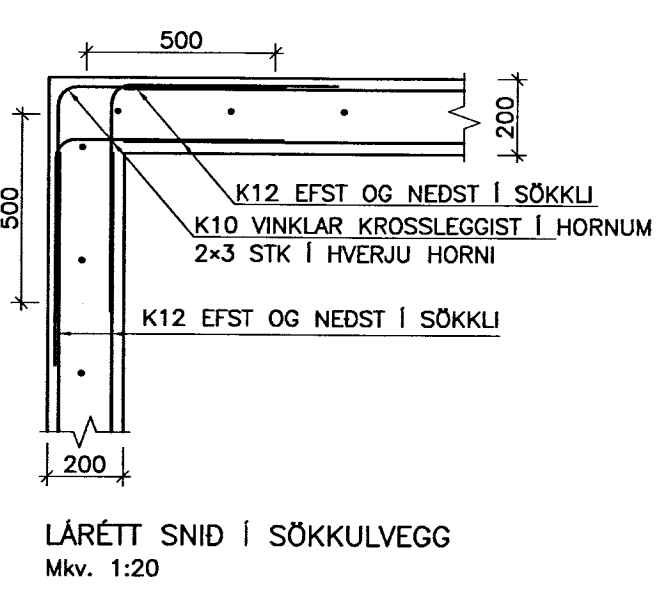

SKÝRINGAR
 ATH. ALLIR SÖKKULVEGGIR ERU 200 mm BREIDIR NEMA ANNAD SÉ MÁLSETT.
 GÖT I SÖKKULVEGGJUM OG PLÖTU FYRIR LÖGNUM: SJÁ TEIKN. 301
 LAGNIR Í PLÖTU ERU Á BLÖÐUM 311 OG 312
 FRÁGANGUR SÖKKULSKAUTA SÉ Í SAMRÆMI VID REGLUR VÍDKOMANDI RAFVEITU.

ÖLL MÁL Í mm.
 100 ÞYKKT PLÖTU GÖLFKÓTI
 Í STAD K10 c/c 250 Í GÖLFLÖTU MÁ NOTA K189 BENDINET SEM ER LÁTID SKARAST UM TVO MÖSKVA

SKÁLABREKKA 18, BLÁSKÓGABYGGÐ

BURDARVIRKI	Melikvarði		
GRUNNMYND UNDIRSTADNA	1:50		
GRUNDUN	1:50		
SNID	1:20		
Hannab: BL	Teiknab: BL	Yfirforb: 06.04.2004	Dags: 201
Síob á disk: 04050 20.dwg	Skraunfrn: 04050	Verkr: 04050	Bl.nr: 201
Samþykkt: <i>[Signature]</i>			
VERKFRÆÐISTOFA SUÐURLANDS EHF Austurvegur 5, 800 Selfoss, Sími: 482 3900, Fax: 482 3914, Netf: verkud@verksud.is			