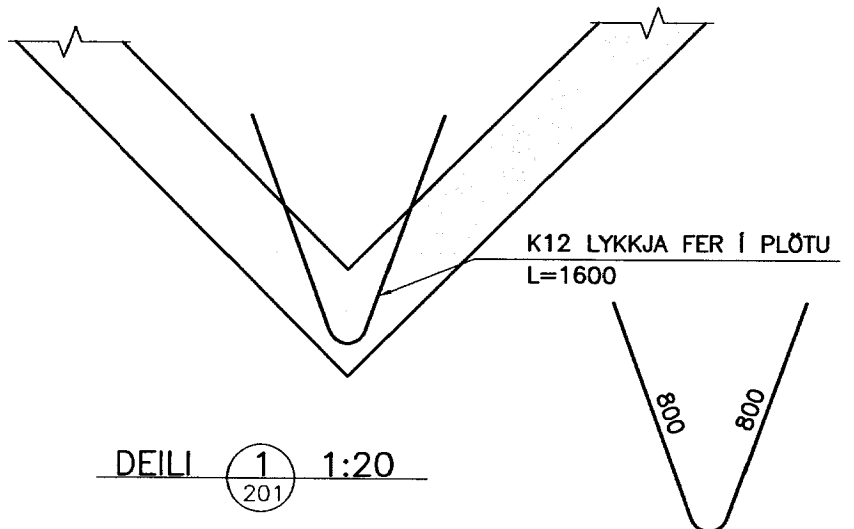

SKÝRINGAR
 ATH. ALLIR SÖKKULVEGGIR ERU 200 mm BREIDIR NEMA ANNAD SÉ MÁLSETT.
 GÖT I SÖKKULVEGGJUM OG PLÖTU FYRIR LÖGNUM: SJÁ TEIKN. 301
 LAGNIR Í PLÖTU ERU Á BLÖÐUM 311 OG 312
 FRÁGANGUR SÖKKULSKAUTA SÉ Í SAMRÆMI VID REGLUR VÍDKOMANDI RAFVEITU.

ÖLL MÁL Í mm.
 100 ÞYKKT PLÖTU GÖLFKÓTI
 Í STAD K10 c/c 250 Í GÖLFLÖTU MÁ NOTA K189 BENDINET SEM ER LÁTID SKARAST UM TVO MÖSKVA

SKÁLABREKKA 18, BLÁSKÓGABYGGÐ

BURDARVIRKI	Melikvarði		
GRUNNMYND UNDIRSTADNA	1:50		
GRUNDUN	1:50		
SNID	1:20		
Hannab: BL	Teiknab: BL	Yfirforb: 06.04.2004	Dags: 201
Síob á disk: 04050 20.dwg	Skraunfrn: 04050	Verkr: 04050	Bl.nr: 201
Samþykkt: <i>[Signature]</i>			
VERKFRÆÐISTOFA SUÐURLANDS EHF Austurvegur 5, 800 Selfoss, Sími: 482 3900, Fax: 482 3914, Netf: verkud@verksud.is			