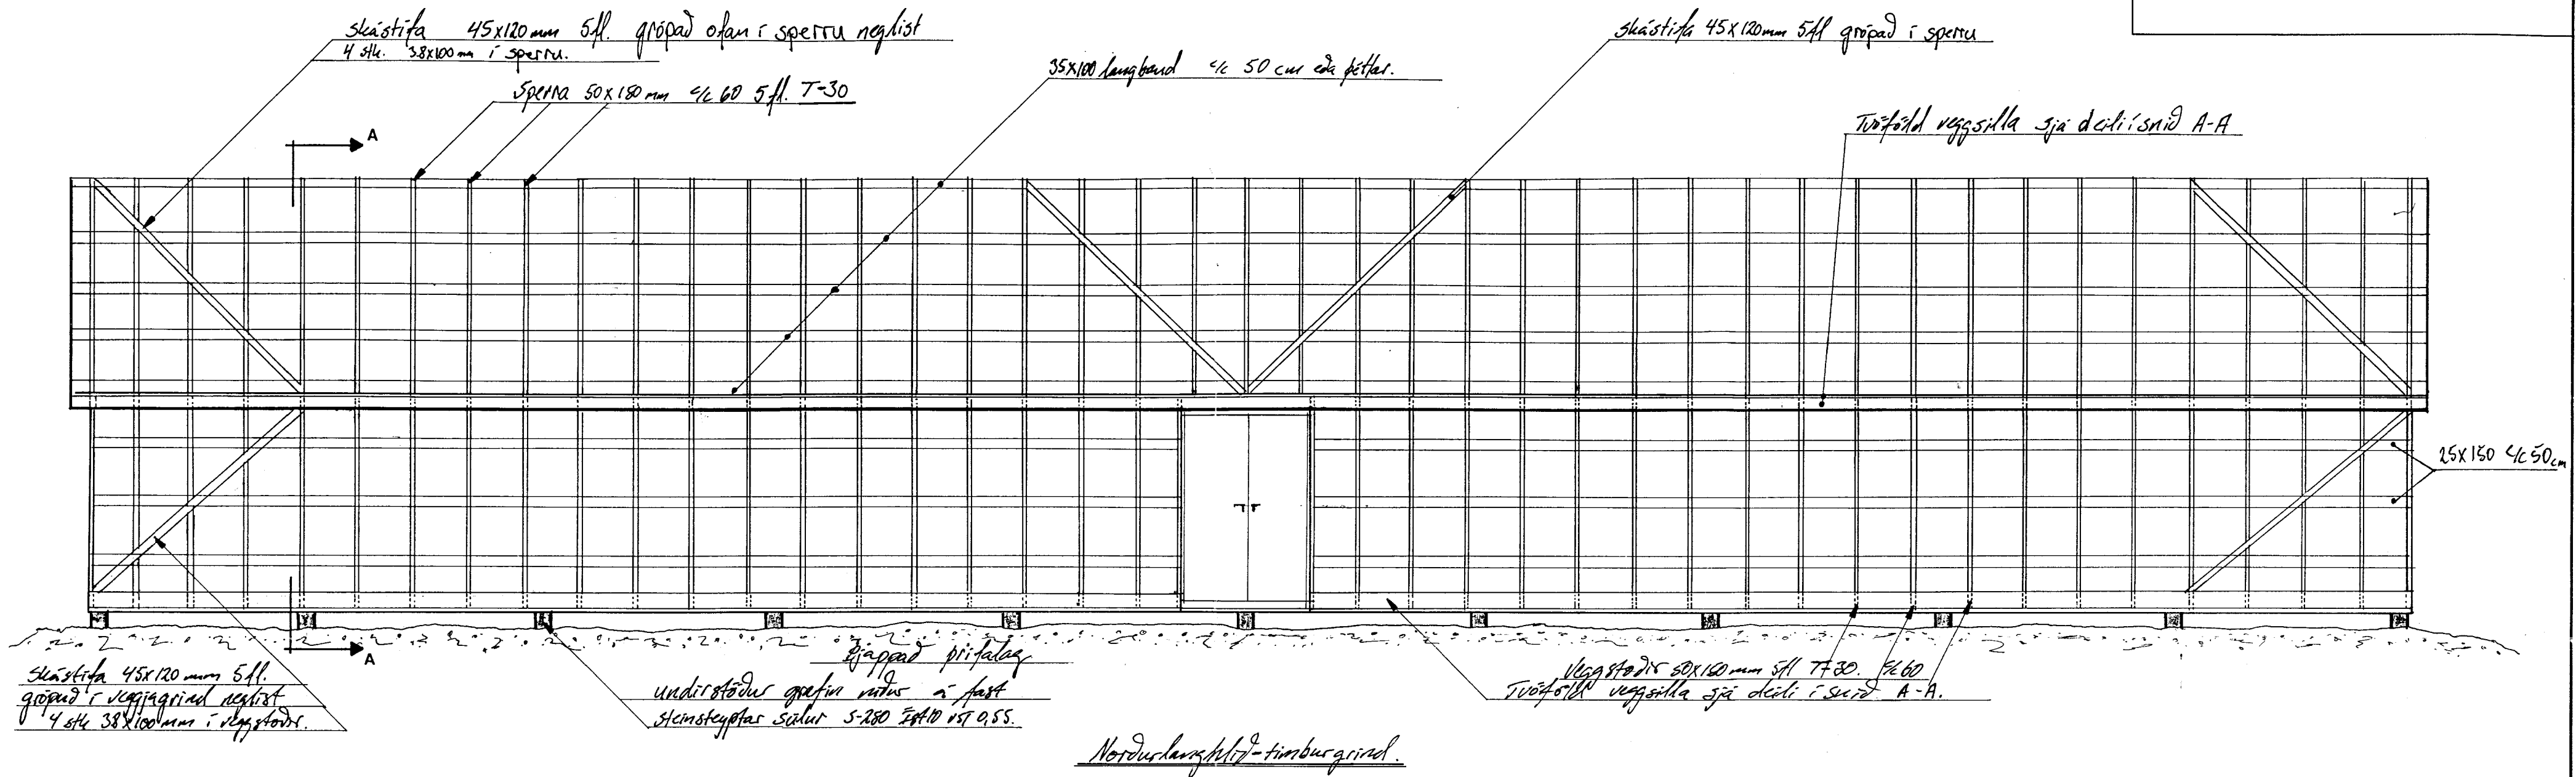

Húsgind 1:50.

Vilhjálmur Einarsson

Almenningahloti-
ljósing á efri í grind.

Allar breytingar óheimilar án samþykkis

Nafn: Þurðargind / Översnið deili, ljósing og málsettning	Mkv. 1:50/1:100
Hesthús => Svartarbotnar á Biskupstungunahafrett við Svarta Biskupstunguhreppur Reykholti 801 Selfoss Akersýsla	Dags. 18.06.00
Teiknað af: <i>Adnan Þell Gunnarsson</i> / <i>Tólsteinar</i>	Samb. HP6
	Teikningar nr. 03
	Verk nr. 0900
	Sími: 894 4142
	5613536