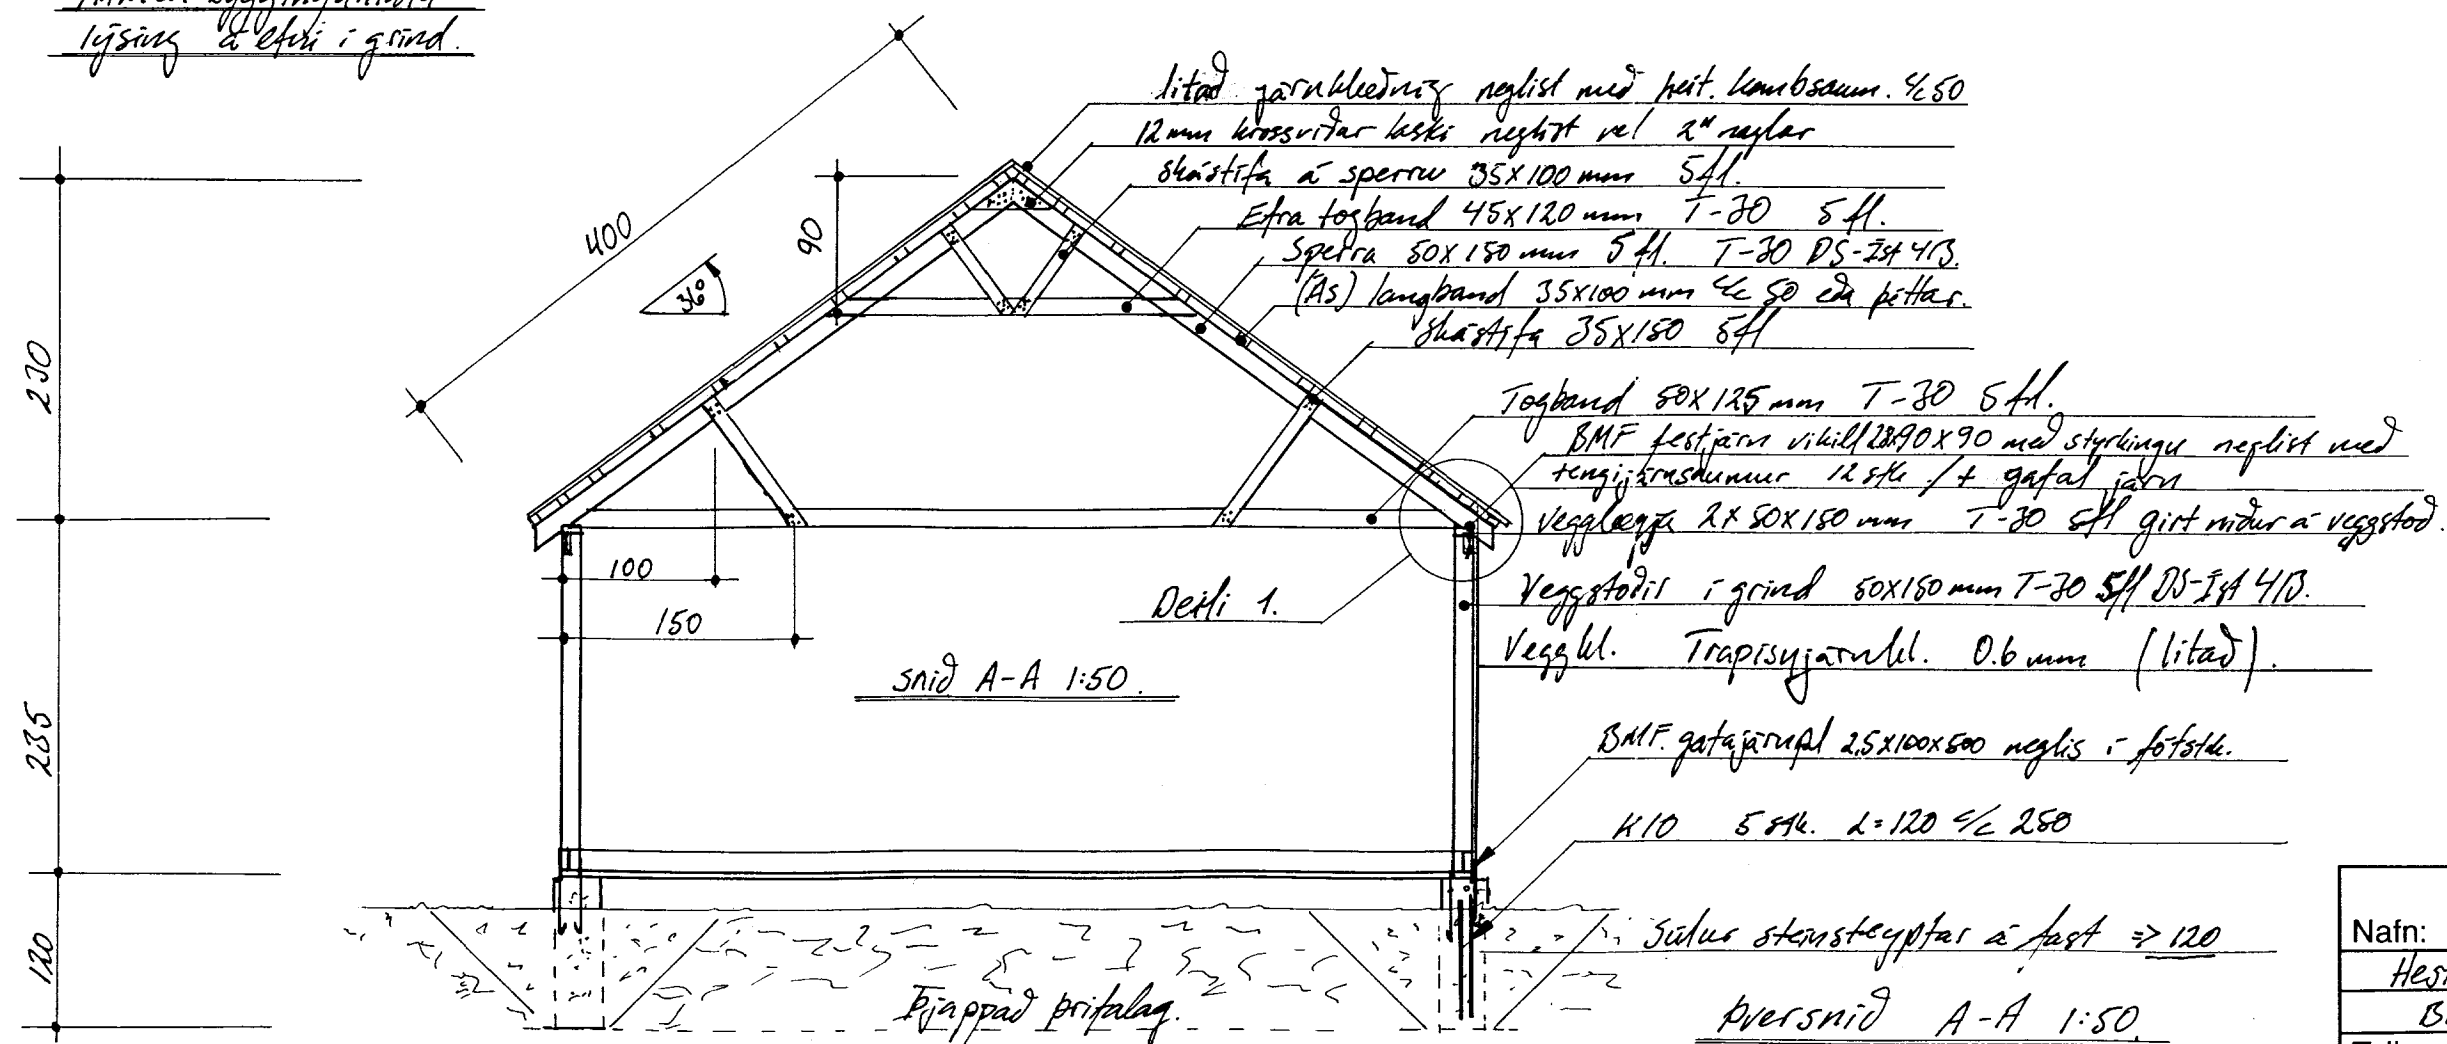

Húsgind 1:50.

Vilhjálmur Einarsson

Almenningahloti-
ljósing á efri í grind.

Allar breytingar óheimilar án samþykkis

Nafn: Þurðargind / Översnið deili, ljósing og málsettning	Mkv. 1:50/1:100
Hesthús => Svartarbotnar á Biskupstungunahafrett við Svarta Biskupstunguhreppur Reykholti 801 Selfoss Akersýsla	Dags. 18.06.00
Teiknað af: <i>Adnan Þell Gunnarsson</i> / <i>Tólsteinar</i>	Samb. HP6
	Teikningar nr. 03
	Verk nr. 0900
	Sími: 894 4142
	5613536