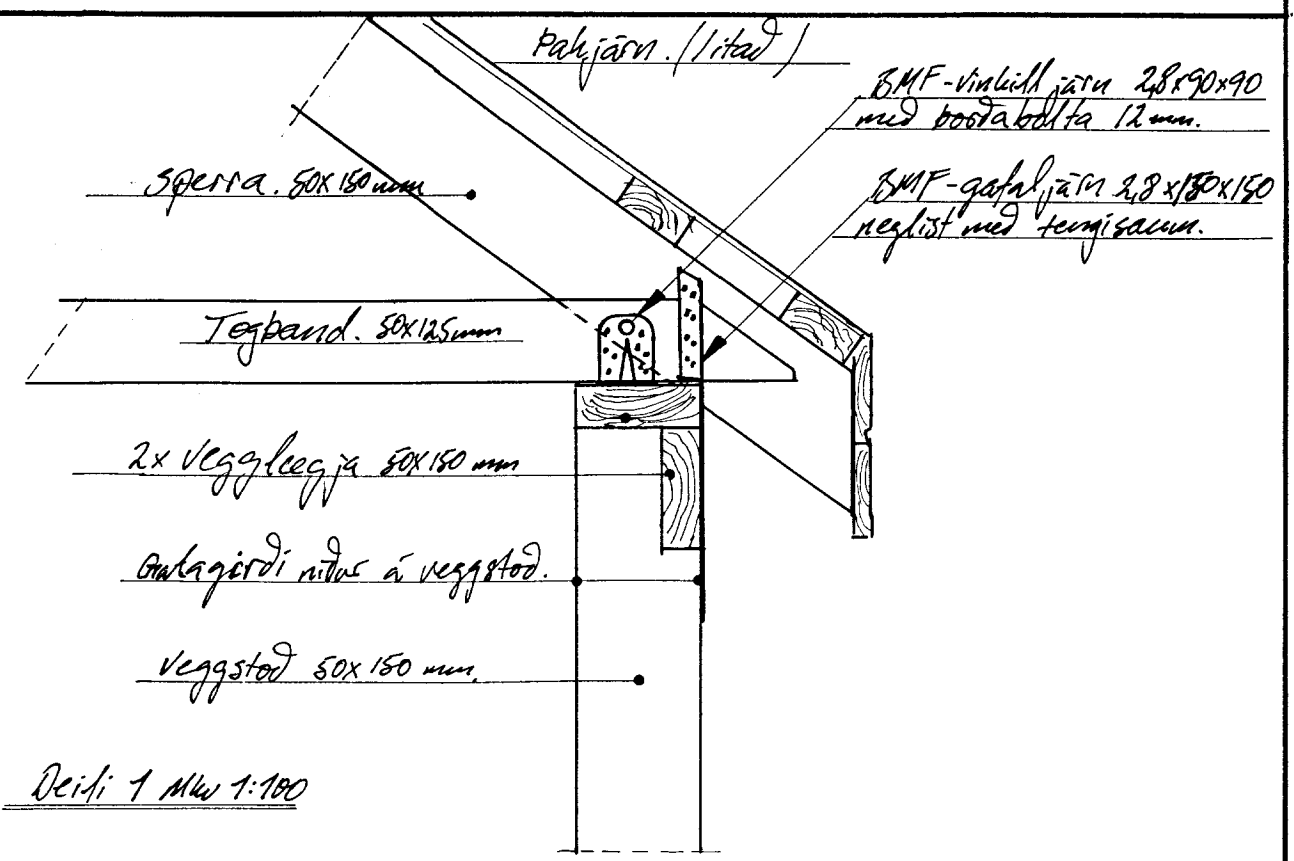

Húsgind 1:50.

Vilhjálmur Einarsson

Almenningahloti-
ljósing á efri í grind.

Allar breytingar óheimilar án samþykkis

Nafn: Þurðargind / Översnið deili, ljósing og málsettning	Mkv. 1:50/1:100
Hesthús => Svartarbotnar á Biskupstungunahafrett við Svarta Biskupstunguhreppur Reykholti 801 Selfoss Akersýsla	Dags. 18.06.00
Teiknað af: <i>Adnan Þell Gunnarsson</i> / <i>Tólsteinar</i>	Samb. HP6
	Teikningar nr. 03
	Verk nr. 0900
	Sími: 894 4142
	5613536