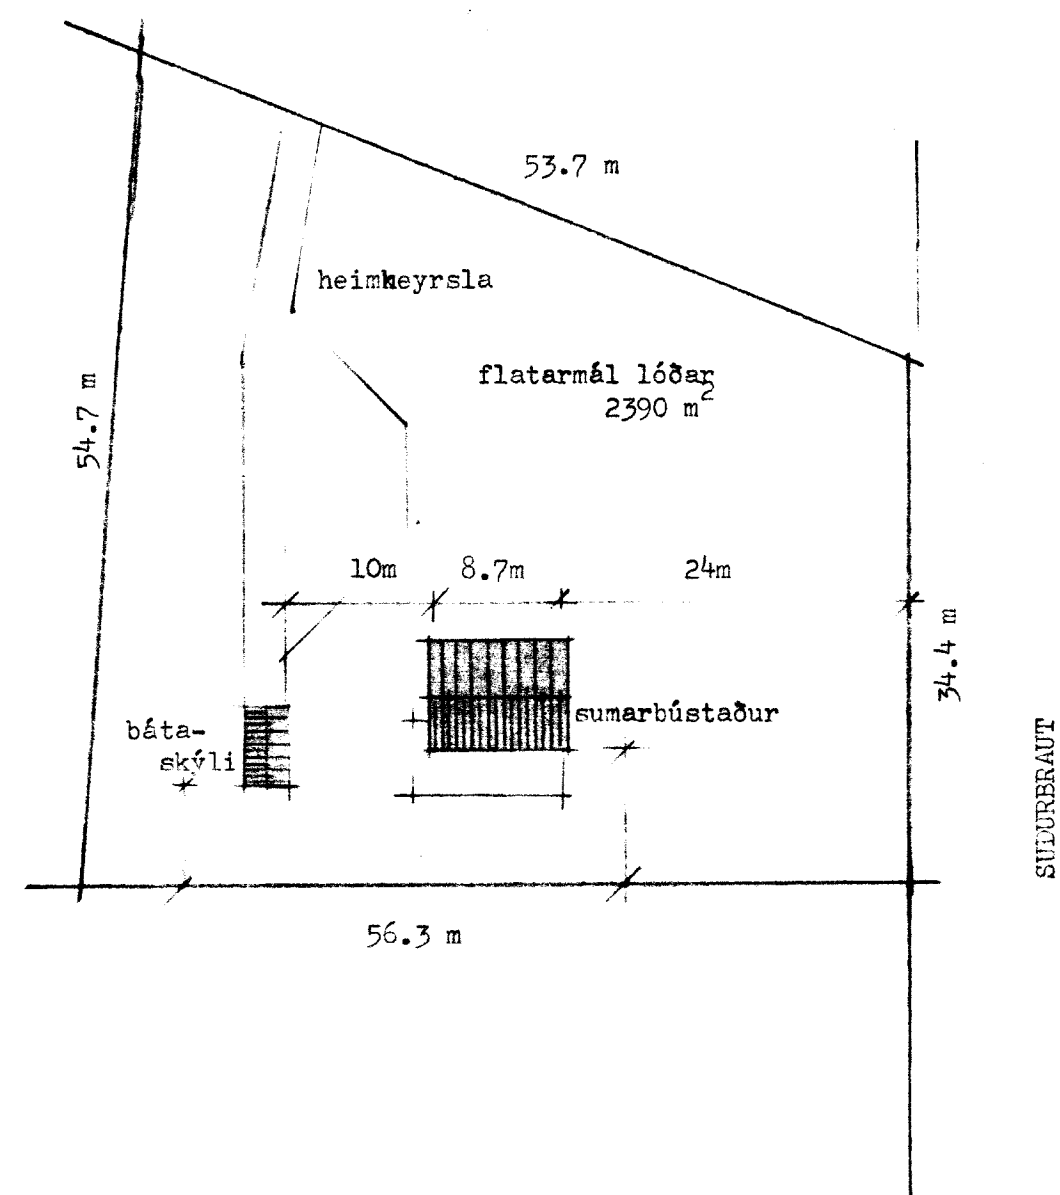

Bátaskýli 12.5 m<sup>2</sup> 33 m<sup>3</sup>

SÚÐURHLÍÐ

AUSTURGAFL

Stamp: 27/4 '82  
*Hannasveinsson*

Sumarbústaður að Suðurbraut 1 Þingvallasveit Árn.

verkefni	grunnmynd og útlit bátaskýlis	hannað	ÓB	teiknað	MHÓL	samp.
						1:50
afstöðu mynd		kvarði	1:500	dags	27.4.1982	ár.
						breytt

VERKFRÆÐI- OG  
TEIKNISTOFAN SF.

300 AKRANES - KIRKJUBRAUT 40  
P.O. BOX 128  
SÍMAR 1785 OG 1085

*Hannasveinsson*