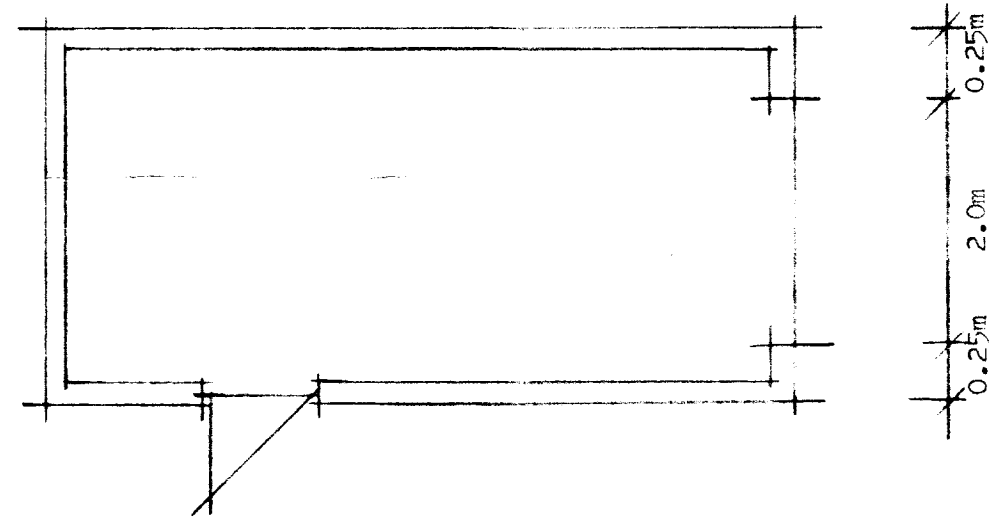

Bátaskýli 12.5 m<sup>2</sup> 33 m<sup>3</sup>

SÚÐURHLÍÐ

AUSTURGAFL

Stamp: 27/4 '82  
*Hannasveinsson*

Sumarbústaður að Suðurbraut 1 Þingvallasveit Árn.

verkefni	grunnmynd og útlit bátaskýlis	hannað	ÓB	teiknað	MHÓL	samp.
						1:50
afstöðu mynd		kvarði	1:500	dags	27.4.1982	ár.
						breytt