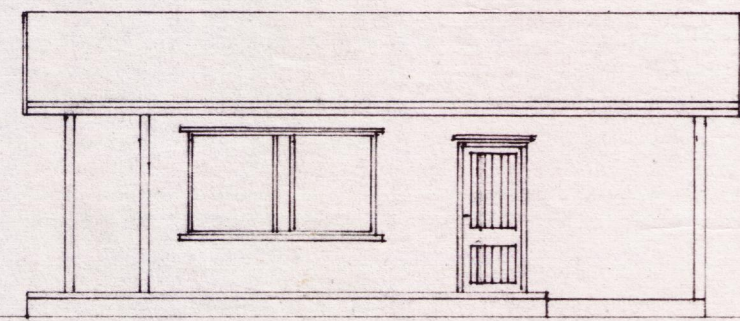

Vestur

Austur

Norður

Sneidning A-A

Suður

Hilmar Lárusson

Sumarhústaður  
 að Miðelli þingvallasveit  
 Staður  
 Eigandi: Suðurbraut 11  
 Davíð Hojgård  
 Mál i cm  
 Kvæði 1:100  
 Teiknað  
 Martin Guðmundsson