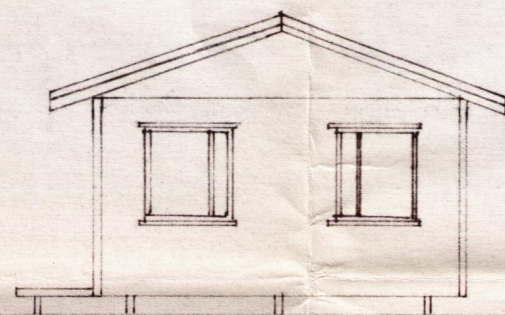

Vestur

Austur

Norður

Sneidning A-A

Suður

Hilmar Lárusson

Sumarhústaður  
 að Miðelli þingvallasveit  
 Staður  
 Eigandi: Suðurbraut 11  
 Davíð Hojgård  
 Mál i cm  
 Kvæði 1:100  
 Teiknað  
 Martin Guðmundsson