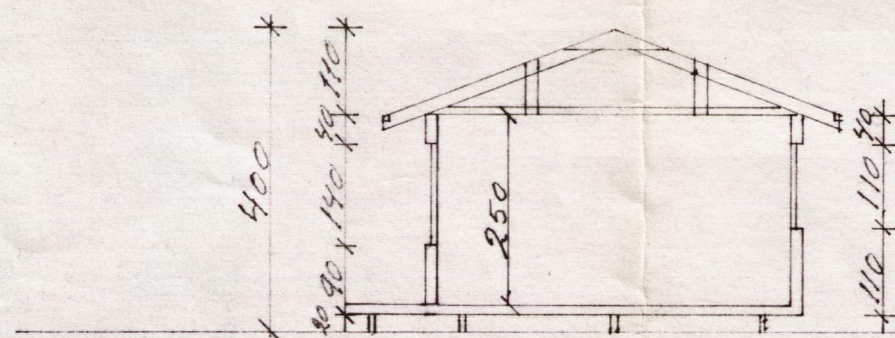

Vestur

Austur

Norður

Sneidning A-A

Suður

Hilmar Lárusson

Sumarhústaður  
 að Miðelli þingvallasveit  
 Staður  
 Eigandi: Suðurbraut 11  
 Davíð Hojgård  
 Mál i cm  
 Kvæði 1:100  
 Teiknað  
 Martin Guðmundsson