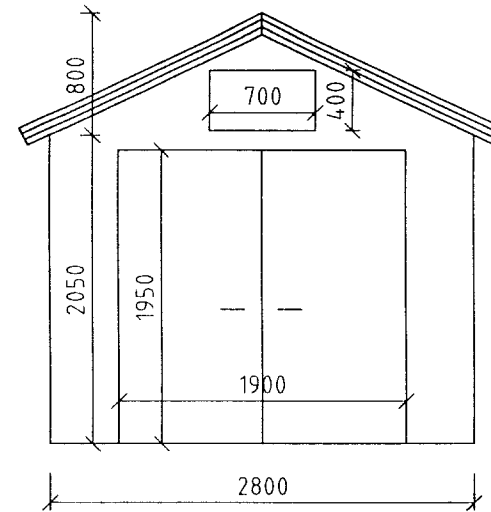

Austurhlíð

Suðurgafi

Grunnmynd

Norðurgafi

Teiknað af Ingibjörgu Láru Hestnes, Tækniteiknara hjá Límtré hf

DAGS	25.7.2001
MKV.	1:50
BLAD	1