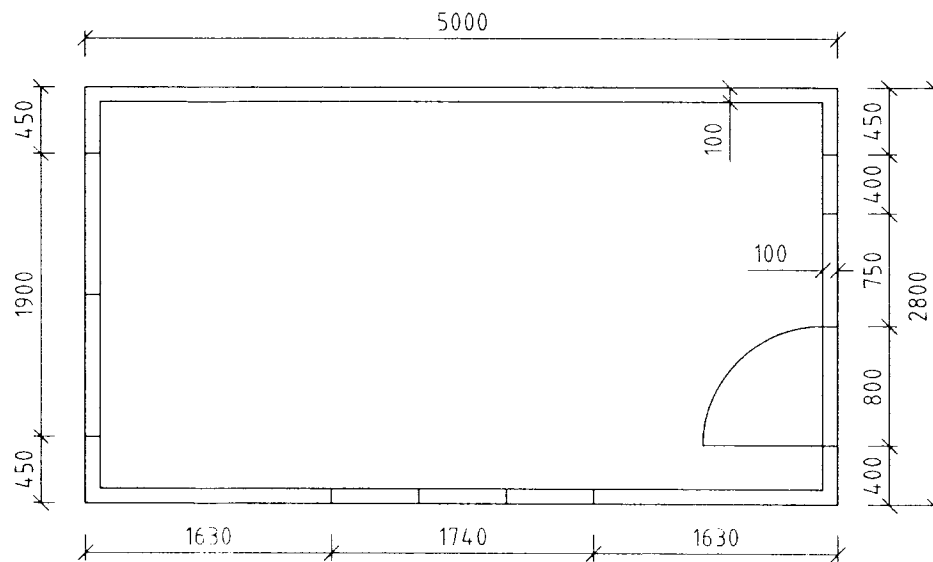

Austurhlíð

Suðurgafi

Grunnmynd

Norðurgafi

Teiknað af Ingibjörgu Láru Hestnes, Tækniteiknara hjá Límtré hf

DAGS	25.7.2001
MKV.	1:50
BLAD	1