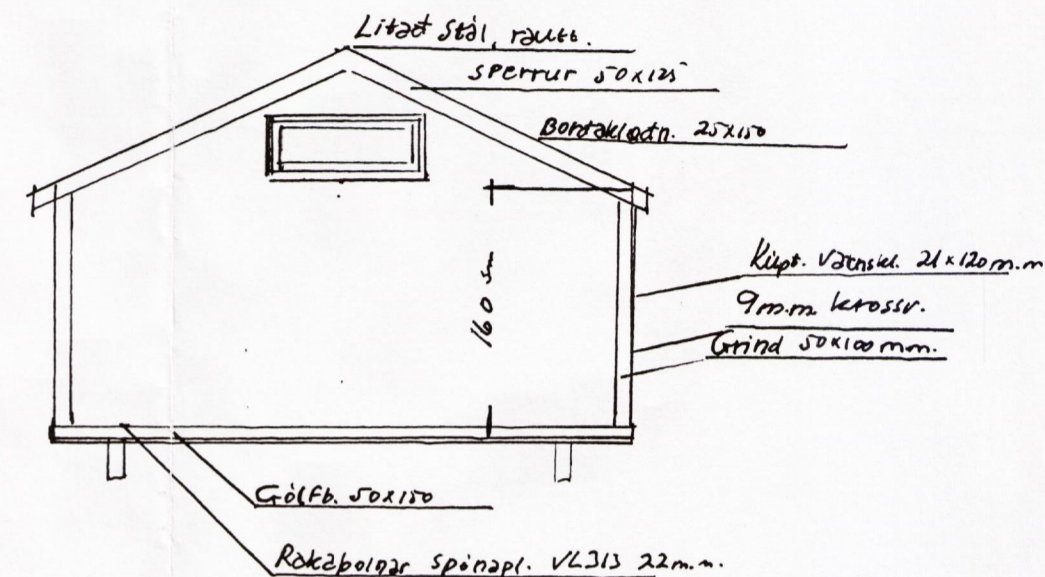

Hannes Ólafsson

Brúttó m<sup>2</sup> 23.5, m<sup>3</sup> 36.3

Bátaskýli á löt nr 19 v. suðurbraut

í landi Midfells

eig. Jóhann Tryggvason Espilundi 6 210 Gardabæ

Kt. 11238-4219