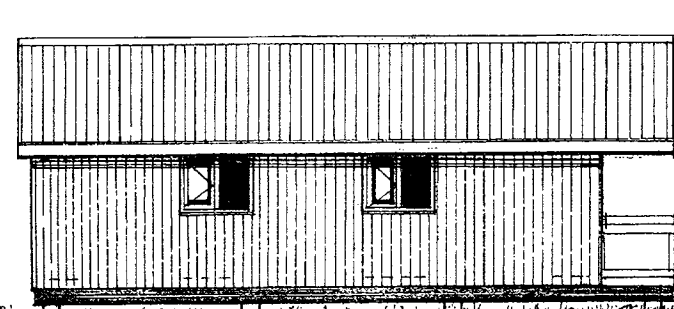

SAMÞYKKT

11 MAI 2010

Ragn Gústafsson
Byggingafulltrúi uppsv. Ánessýslu og Flóahár.

suðvestlægar hliðar

suðvestlægur gafi

norðaustlægur gafi

norðvestlægar hliðar

FERÐAÞJÓNUSTU HÚS
á 9050 fermetra skipulagsreit sem tengist
SKÁLABREKKU 3, ÞINGVALLASVEIT,
Bláskógabyggð