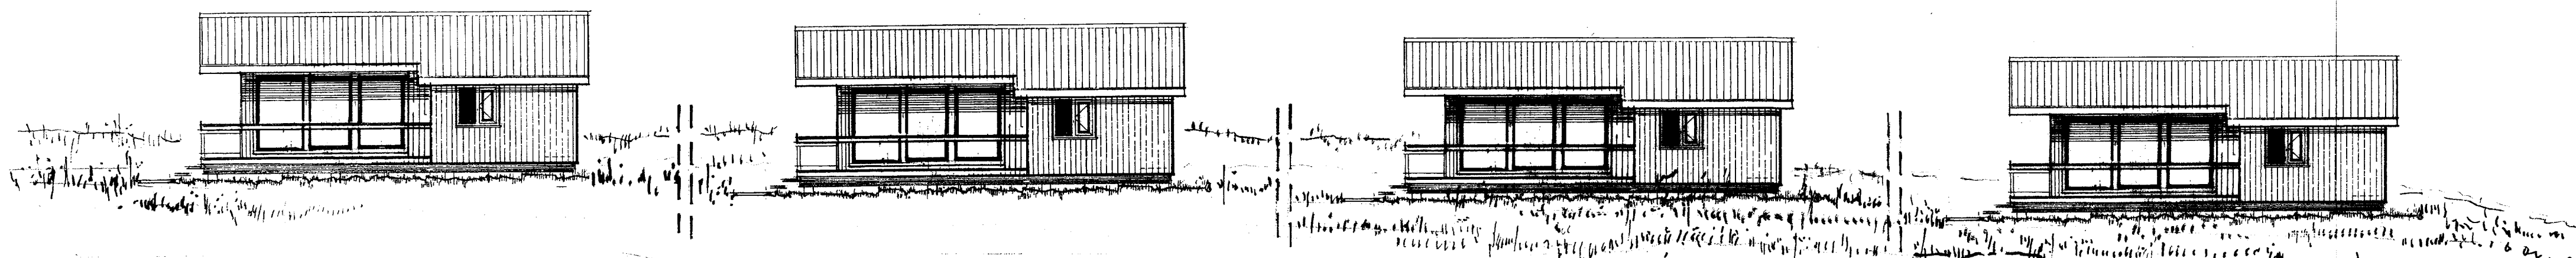

SAMÞYKKT

11 MAI 2010

Ragn Gústafsson
Byggingafulltrúi uppsv. Ánessýslu og Flóahár.

suðvestlægar hliðar

suðvestlægur gafi

norðaustlægur gafi

norðvestlægar hliðar

FERÐAÞJÓNUSTU HÚS
á 9050 fermetra skipulagsreit sem tengist
SKÁLABREKKU 3, ÞINGVALLASVEIT,
Bláskógabyggð