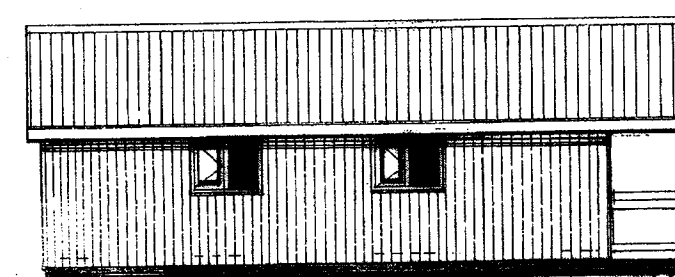

SAMÞYKKT

11 MAI 2010

Ragn Gústafsson
Byggingafulltrúi uppsv. Ánessýslu og Flóahár.

suðvestlægar hliðar

suðvestlægur gafi

norðaustlægur gafi

norðvestlægar hliðar

FERÐAÞJÓNUSTU HÚS
á 9050 fermetra skipulagsreit sem tengist
SKÁLABREKKU 3, ÞINGVALLASVEIT,
Bláskógabyggð