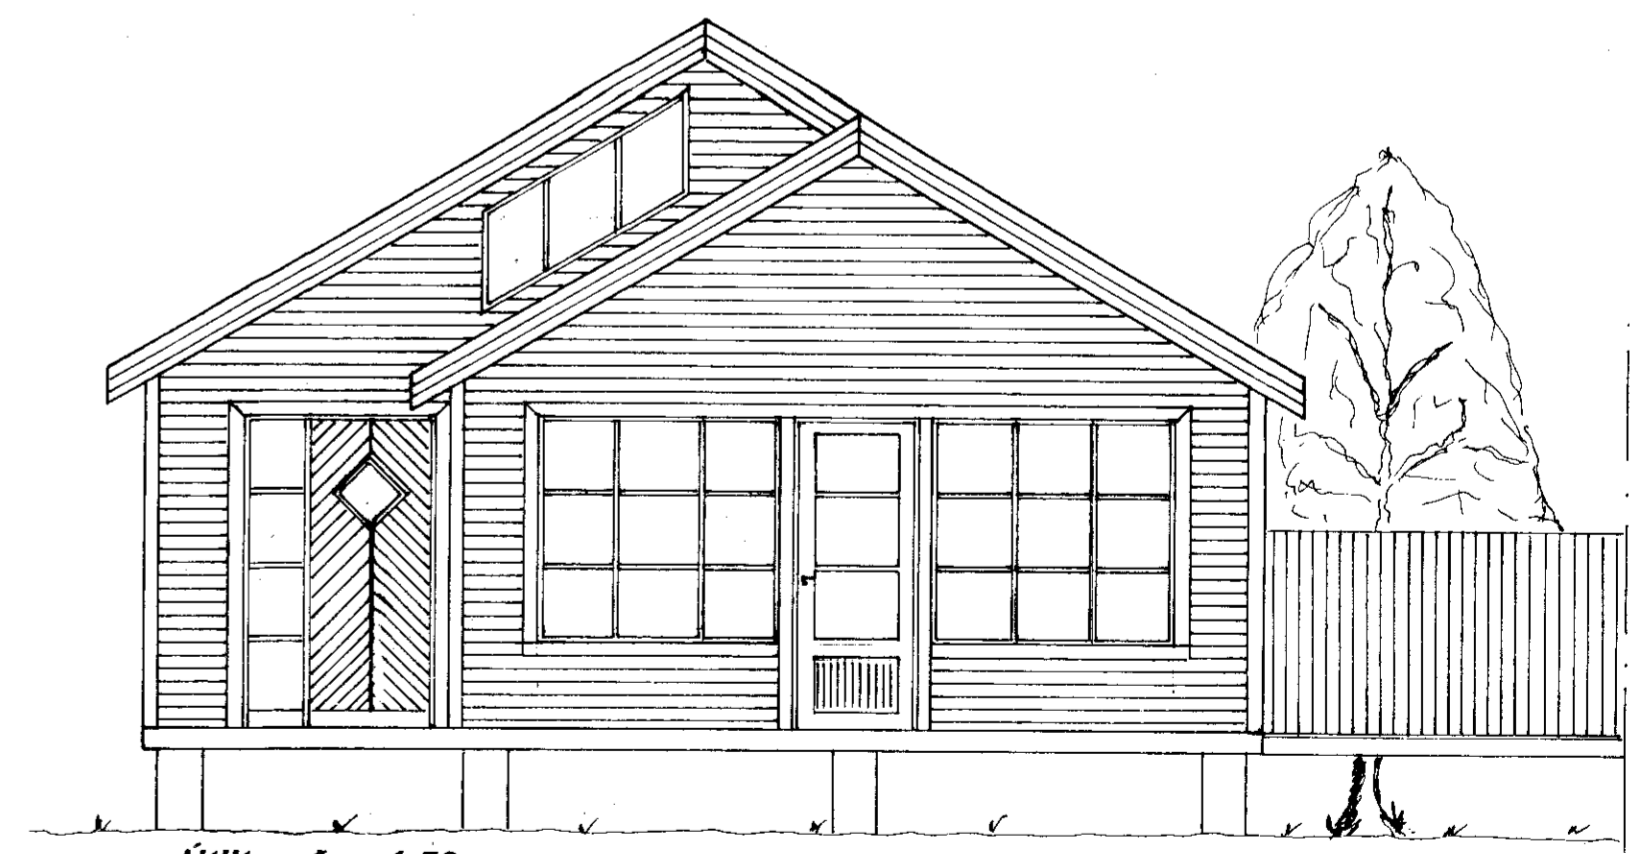

Sumarbústaður í landi Efri-Reykja í Biskubstungum, Árn.

Samp. 26/95
 Harald Stefánsson

Útlit vestur 1:50

Útlit norður 1:50

Útlit austur 1:50

Útlit suður 1:50

Öll mál eru í sentimetrum nema annað sé tekið fram.

Björgvin Magnússon Byggingarfræðingur. M.B.F.I. Hofslundi 15, 210 Gardabæ, Sími: 565-7828, Fax: 565-7828.		
Verk: Sumarbústaður Haraldar Stefánssonar lóð nr:66 í landi Efri-Reykja Biskubstungum Árn.		
Dags:	Mai-1995	Mælikvarði: 1:50
Breytt:	Útlit af sumarbústað í mælikv. 1:50	Teikning nr: 2
Teiknað af:	B.M.	Yfirfarið: Björgvin Magnússon