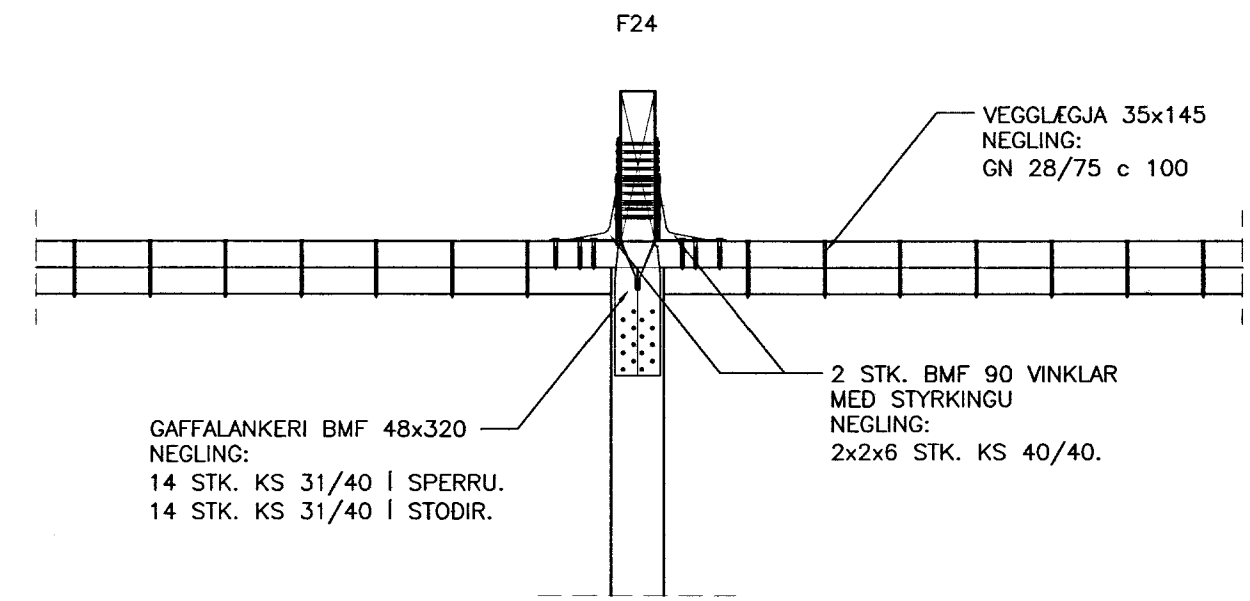

HÁNDI: TÓMAS ELLERT TÓMASSON  
 TEKNI: TÓMAS ELLERT TÓMASSON  
 VERNUMER: 4079  
 SKRANUMER: 4079-sp.dwg

F24  
MKV. 1:10

F24  
MKV. 1:10

F11-  
MKV. 1:10

F11-  
MKV. 1:10

F11  
MKV. 1:10

F11  
MKV. 1:10

SNID D 1:10