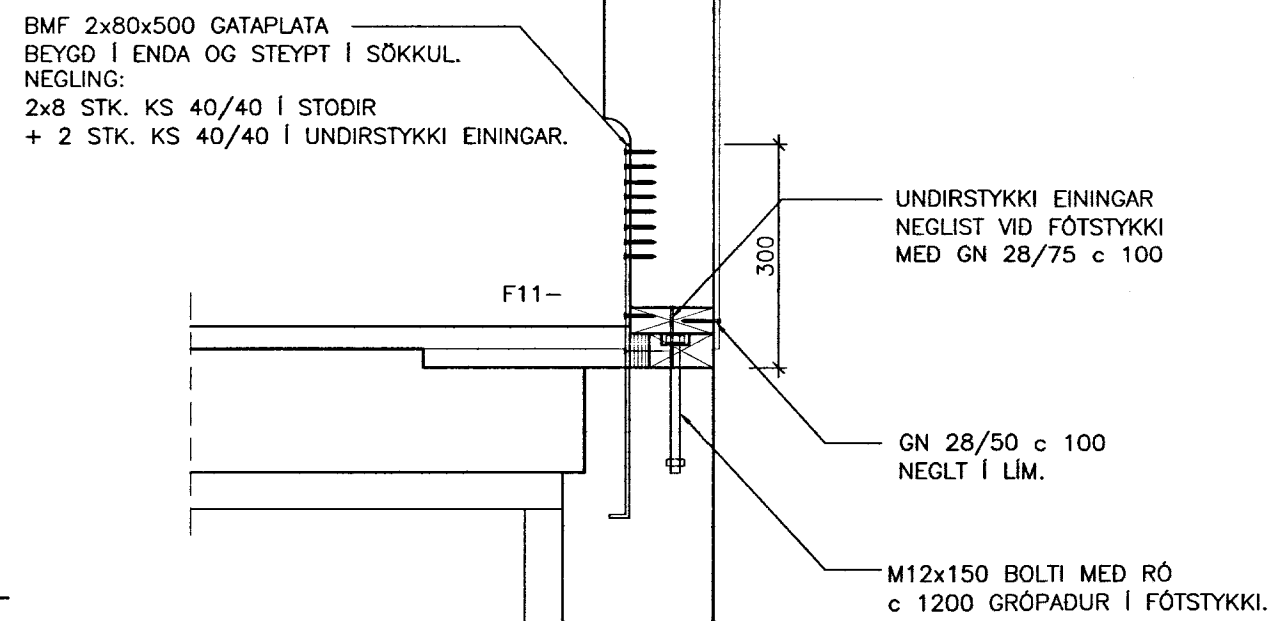

HÁNDI: TÓMAS ELLERT TÓMASSON  
 TEKNI: TÓMAS ELLERT TÓMASSON  
 VERNUMER: 4079  
 SKRANUMER: 4079-sp.dwg

F24  
MKV. 1:10

F24  
MKV. 1:10

F11-  
MKV. 1:10

F11-  
MKV. 1:10

F11  
MKV. 1:10

F11  
MKV. 1:10

SNID D 1:10