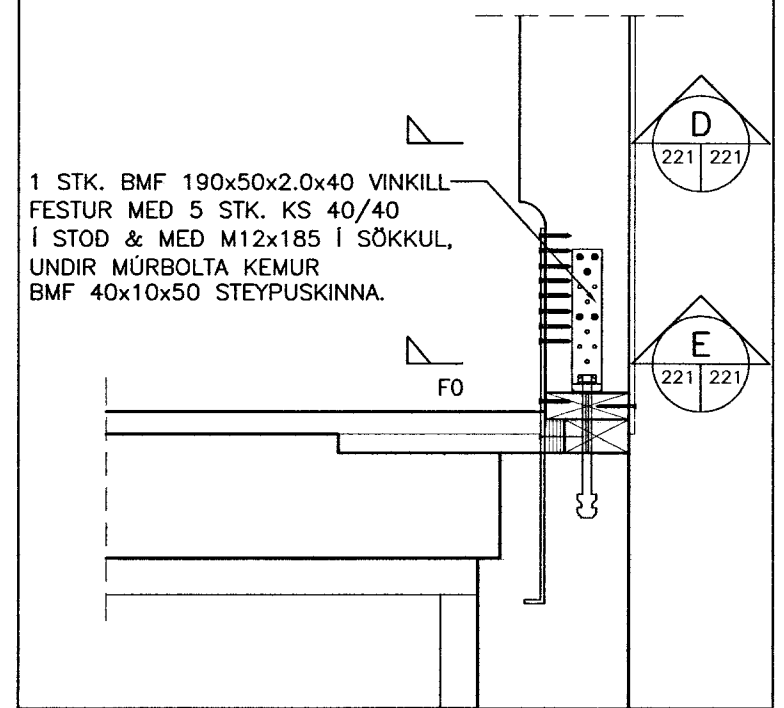

SNID E 1:10

AUSTURVEGI 69 800 SELFOSS SMÍ 482 3650 FAX 482 3651 NETFANG sghus@sghus.is VETTANG www.sghus.is	
SKÁLABREKKA 24, ÞINGVÖLLUM	
BURDARVIRKI: FESTINGAR	MKV: 1:10
	MKV:
	MKV:
DAGSETNING: 20.05.2005	TEKNI: TÓMAS ELLERT TÓMASSON
SAMÞYKKT:	TEKNI: TÓMAS ELLERT TÓMASSON
	221