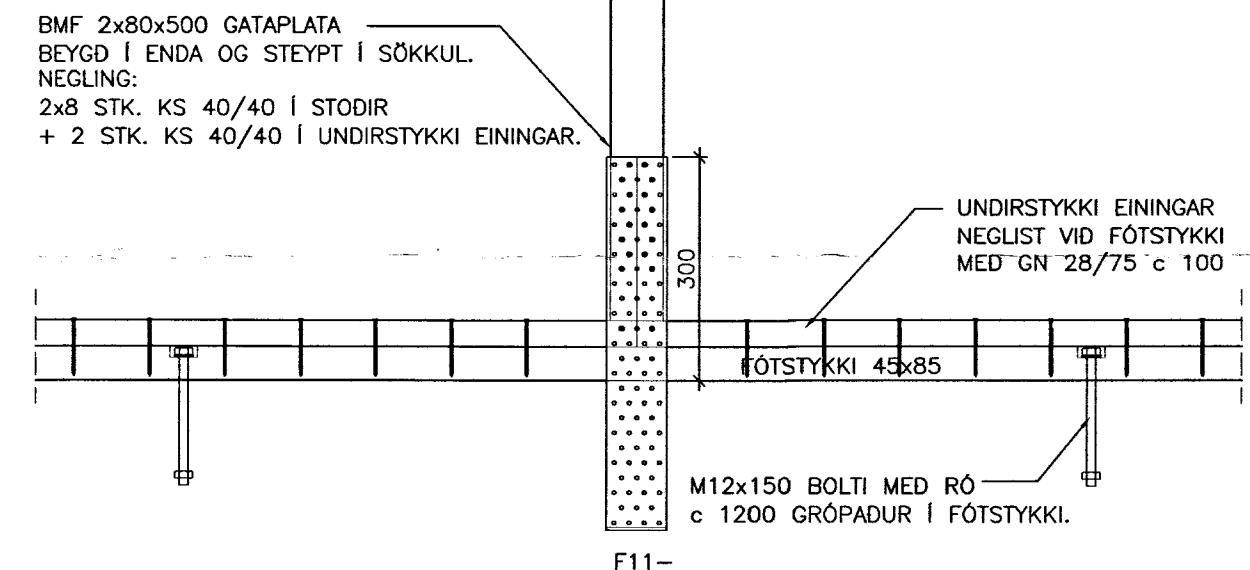

HÁNDI: TÓMAS ELLERT TÓMASSON  
 TEKNI: TÓMAS ELLERT TÓMASSON  
 VERNUMER: 4079  
 SKRANUMER: 4079-sp.dwg

F24  
MKV. 1:10

F24  
MKV. 1:10

F11-  
MKV. 1:10

F11-  
MKV. 1:10

F11  
MKV. 1:10

F11  
MKV. 1:10

SNID D 1:10