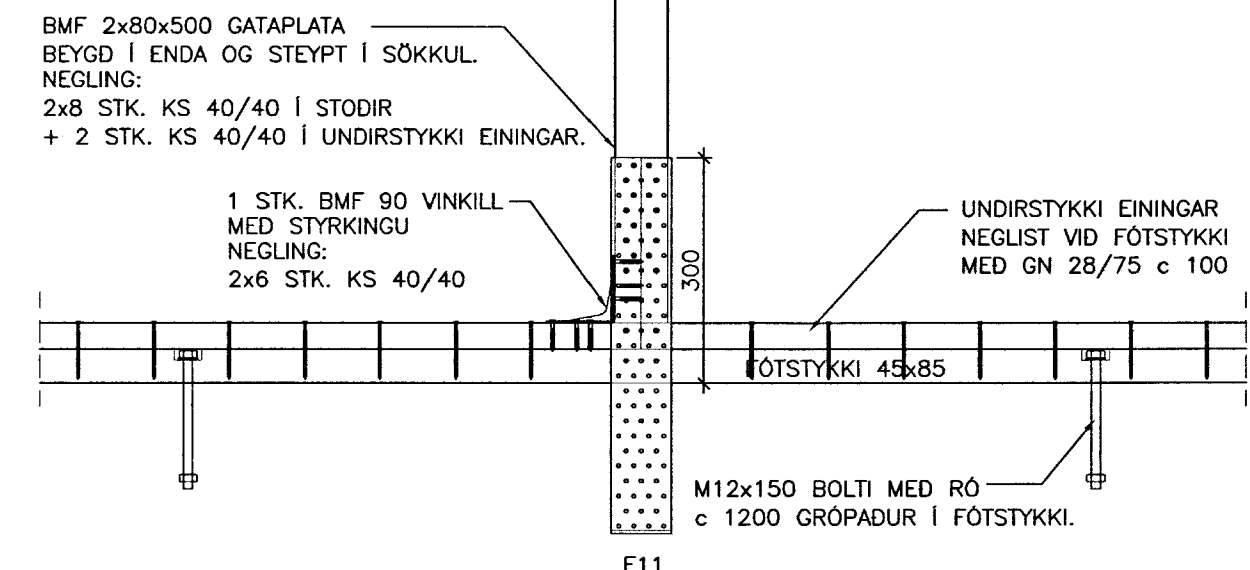

HÁNDI: TÓMAS ELLERT TÓMASSON  
 TEKNI: TÓMAS ELLERT TÓMASSON  
 VERNUMER: 4079  
 SKRANUMER: 4079-sp.dwg

F24  
MKV. 1:10

F24  
MKV. 1:10

F11-  
MKV. 1:10

F11-  
MKV. 1:10

F11  
MKV. 1:10

F11  
MKV. 1:10

SNID D 1:10