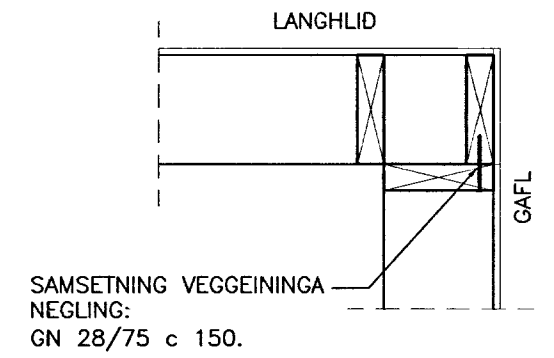

HÁNDI: TÓMAS ELLERT TÓMASSON  
 TEKNI: TÓMAS ELLERT TÓMASSON  
 VERNUMER: 4079  
 SKRANUMER: 4079-sp.dwg

F24  
MKV. 1:10

F24  
MKV. 1:10

F11-  
MKV. 1:10

F11-  
MKV. 1:10

F11  
MKV. 1:10

F11  
MKV. 1:10

SNID D 1:10