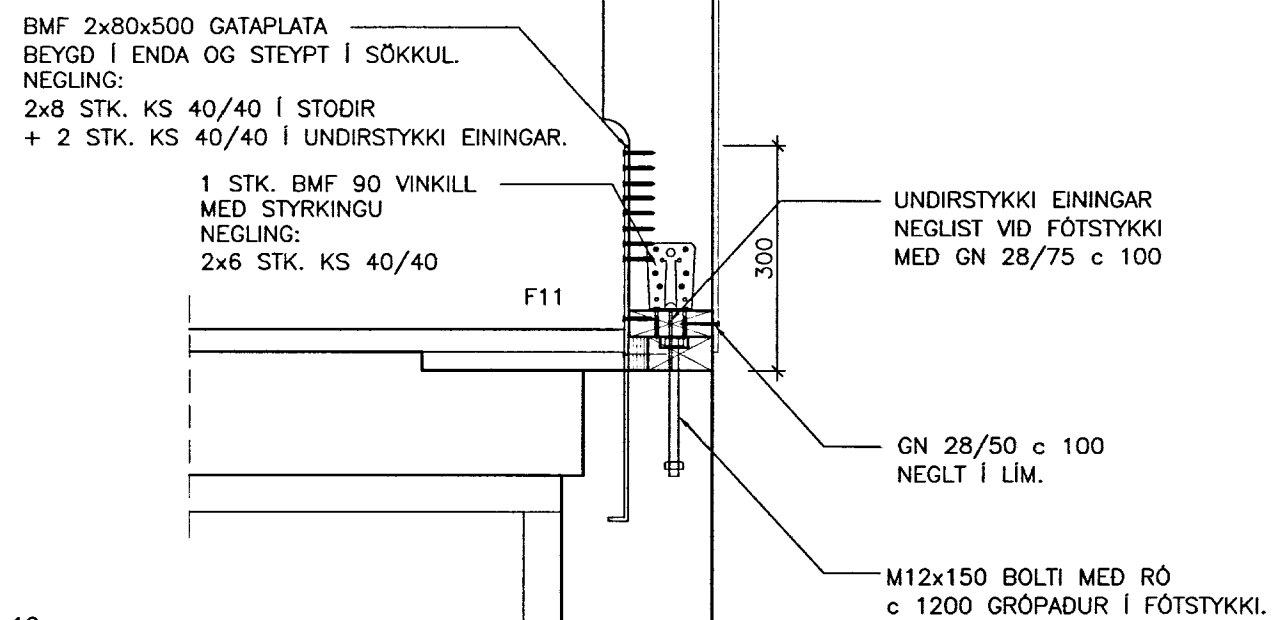

HÁNDI: TÓMAS ELLERT TÓMASSON  
 TEKNI: TÓMAS ELLERT TÓMASSON  
 VERNUMER: 4079  
 SKRANUMER: 4079-sp.dwg

F24  
MKV. 1:10

F24  
MKV. 1:10

F11-  
MKV. 1:10

F11-  
MKV. 1:10

F11  
MKV. 1:10

F11  
MKV. 1:10

SNID D 1:10