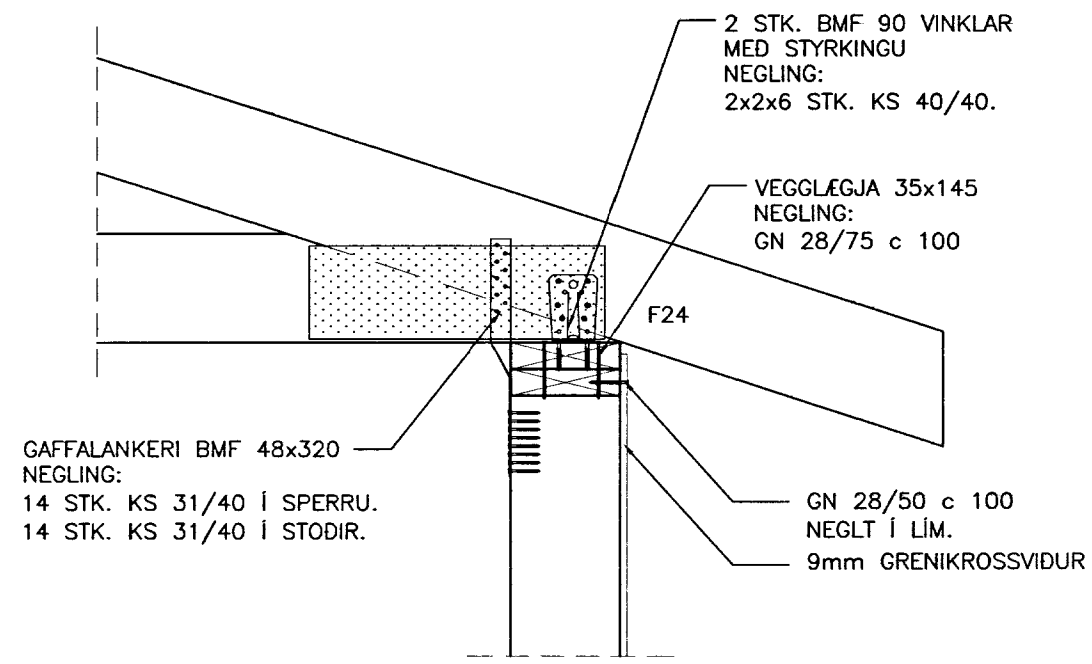

HÁNDI: TÓMAS ELLERT TÓMASSON  
 TEKNI: TÓMAS ELLERT TÓMASSON  
 VERNUMER: 4079  
 SKRANUMER: 4079-sp.dwg

F24  
MKV. 1:10

F24  
MKV. 1:10

F11-  
MKV. 1:10

F11-  
MKV. 1:10

F11  
MKV. 1:10

F11  
MKV. 1:10

SNID D 1:10