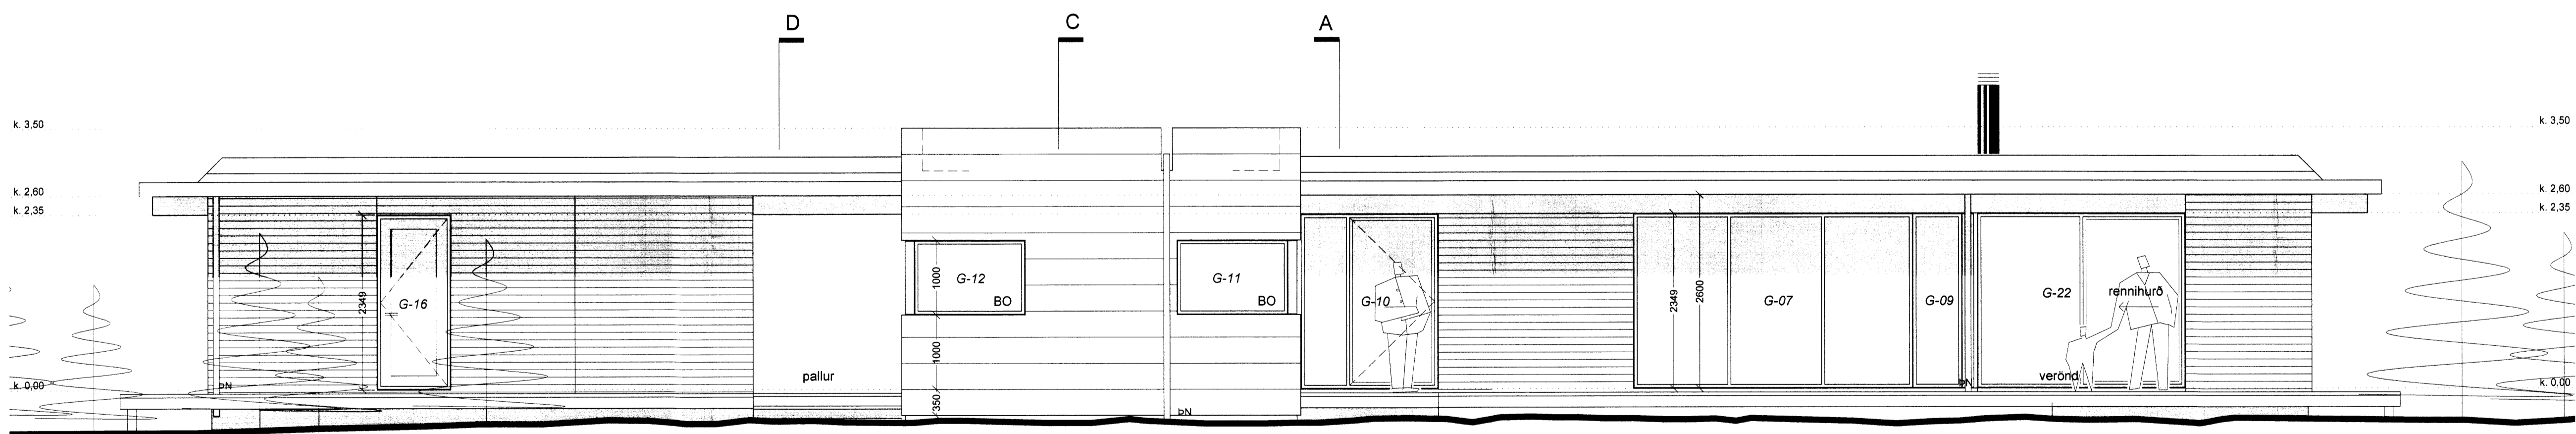

ÚTLIT SUÐVESTUR M 1:50

ÚTLIT NORÐVESTUR M 1:50

mihi 02, gufubæð og búringsherbergi	02.07.14
Bygging / Þyngt / Teikn	Daga / Samþ.
Verkhelti:	Skálabrekkugata 8 Bláskógabyggð - sumarhús
Verkhilti:	útlit suðvestur og norðvestur
Teiknúmer:	1.6
Mælikvarði:	1:50
Teiknað:	RA
Yfirfarð:	
Samþykkt:	
Verknúmer:	06046
Útgáfudagur:	5. júlí 2006
Teiknislóð:	
v:11-sumarhús/06046-skálabrekkugata/06046-teikn/06046-ada/upp/06046-i-vinnslu/reyting júlí 1401	
Útprintað:	
2 júlí 2014 11:17	