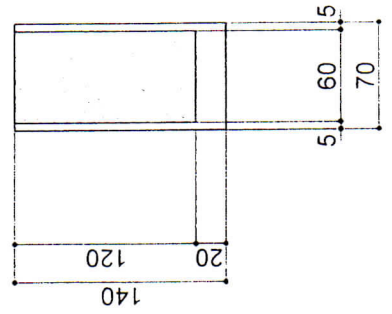

KOPĀ 21,1 0,49

Handwritten signature in blue ink.

- 14
- 13
- 12
- 11
- 10
- 9
- 8
- 7
- 6
- 5
- 4
- 3
- 2
- 1

Markējums	Platums (mm)	Augstums (mm)	Garums (mm)	Skaitis (gb)	Pīnolex base (m2)	Aploms (m3)
C1	60	185	120	2	0.1	0.00
C2	60	185	3920	1	1.9	0.04
C3	60	200	120	18	1.1	0.03
C4	60	200	3920	10	20.4	0.47
C5	60	200	120	2	0.1	0.00
C6	60	200	3920	1	2.0	0.05
C7	60	200	2800	1	1.5	0.03
C8	60	200	1500	1	0.8	0.02

KOPĀ 27,9 0,64

Handwritten signature

b-b (M1:5)

Markējums	Nosaukums	Platums (mm)	Augstums (mm)	Garums (mm)	Skaitis (gp.)	Priekš base (m ²)	Apjoms (m ³)
K	Jumta kopturi	70	140	4650	3	5,9	0,14

KOPĀ 5,9 0,14