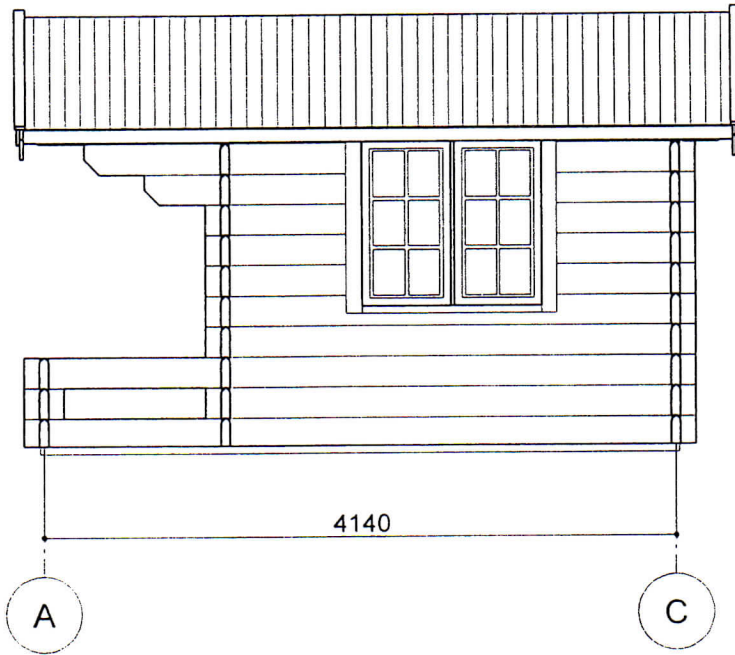

Handwritten signature or initials in blue ink.