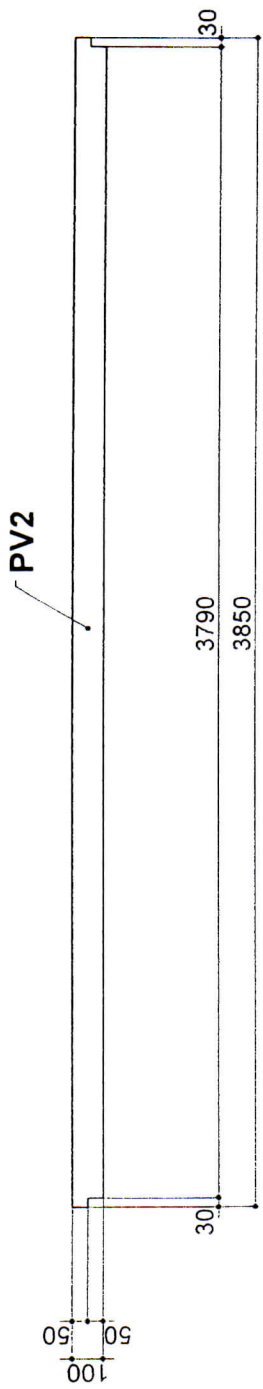

Marķējums	Nosaukums	Platums (mm)	Augstums (mm)	Garums (mm)	Skaitis (gb.)	Pinotex base (m ²)	Aploms (m ³)
PV1	Pamatu vainags	100	50	4190	2	2,5	0,04
PV2	Pamatu vainags	100	50	3850	2	2,3	0,04
KOPĀ						4,8	0,08
GS	Grīdas sijas	50	50	3850	5	3,9	0,05
KOPĀ						3,9	0,05
TS1	Terases sijas	50	50	1200	5	1,2	0,02
TS2	Terases sijas	50	50	1145	2	0,5	0,01
KOPĀ						1,7	0,02

ATM.

APM.

Markējums	Platums (mm)	Augstums (mm)	Garums (mm)	Skaitis (gb)	Protex base (m ²)	Apjoms (m ³)
A1	60	185	120	3	0,2	0,00
A2	60	185	2420	1	1,2	0,03
A3	60	185	360	1	0,2	0,00
A4	60	200	120	8	0,5	0,01
A5	60	200	260	1	0,1	0,00
A6	60	200	360	2	0,4	0,01
A7	60	200	2420	1	1,3	0,03

KOPĀ 3,8 0,09

AM.

a-a (M1:10)

- 14
- 13
- 12
- 11
- 10
- 9
- 8
- 7
- 6
- 5
- 4
- 3
- 2
- 1

Markējums	Platums (mm)	Augstums (mm)	Garums (mm)	Skaitis (gb)	P'notex base (m ²)	Apoms (m ³)
B1	60	185	120	2	0,1	0,00
B2	60	185	3920	1	1,9	0,04
B3	60	200	120	18	1,1	0,03
B4	60	200	2660	3	4,1	0,10
B5	60	200	460	9	2,2	0,05
B6	60	200	2660	1	1,4	0,03
B7	60	200	755	5	2,0	0,05
B8	60	200	695	5	1,8	0,04
B9	60	200	120	2	0,1	0,00
B10	60	200	3920	1	2,0	0,05
B11	60	200	3920	1	2,0	0,05
B12	60	200	2800	1	1,5	0,03
B13	60	200	1500	1	0,8	0,02

KOPĀ 27,9 0,64

Handwritten signature

b-b (M1:5)

Markējums	Nosaukums	Platums (mm)	Augstums (mm)	Garums (mm)	Skaitis (gp.)	Priekš base (m ²)	Apjoms (m ³)
K	Jumta kopturi	70	140	4650	3	5,9	0,14

KOPĀ 5,9 0,14