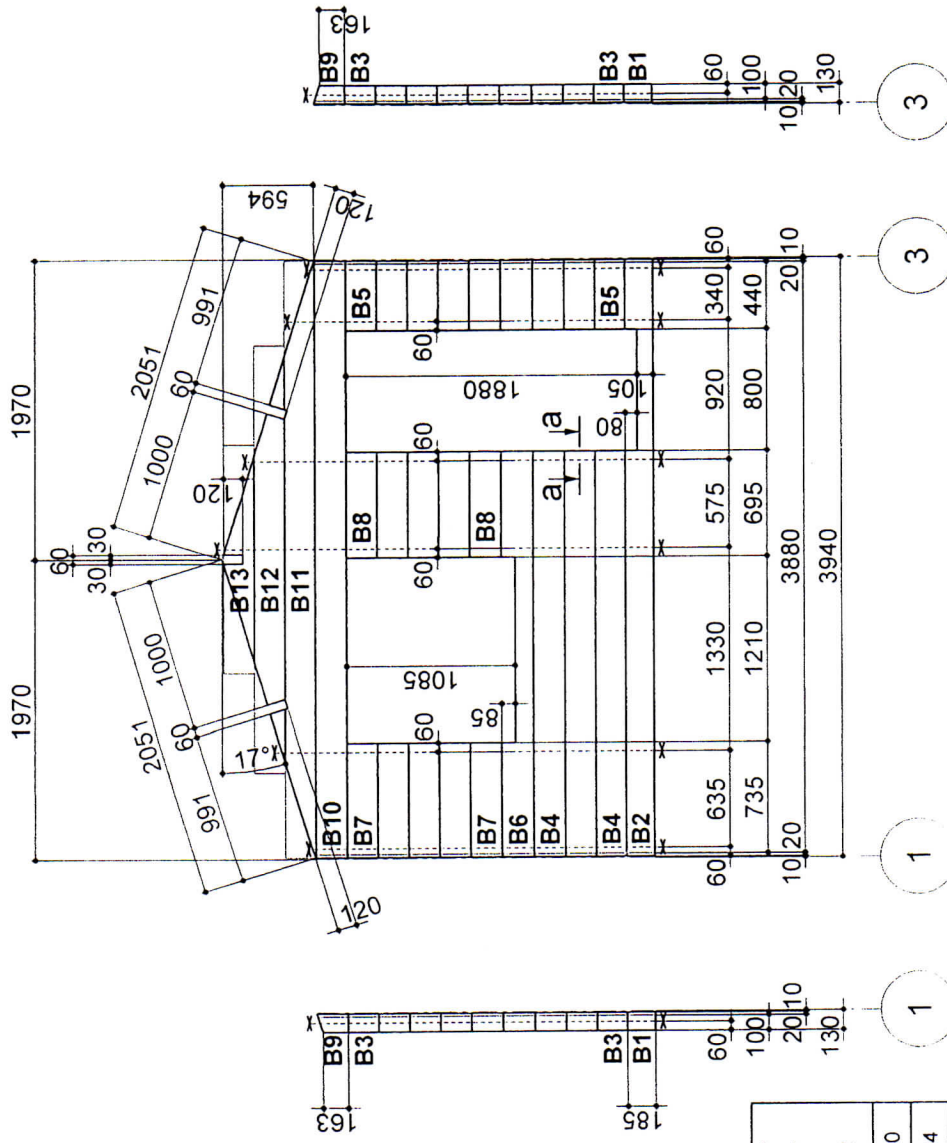

- 14
- 13
- 12
- 11
- 10
- 9
- 8
- 7
- 6
- 5
- 4
- 3
- 2
- 1

Markējums	Platums (mm)	Augstums (mm)	Garums (mm)	Skaitis (gb)	P'notex base (m²)	Apoms (m³)
B1	60	185	120	2	0,1	0,00
B2	60	185	3920	1	1,9	0,04
B3	60	200	120	18	1,1	0,03
B4	60	200	2660	3	4,1	0,10
B5	60	200	460	9	2,2	0,05
B6	60	200	2660	1	1,4	0,03
B7	60	200	755	5	2,0	0,05
B8	60	200	695	5	1,8	0,04
B9	60	200	120	2	0,1	0,00
B10	60	200	3920	1	2,0	0,05
B11	60	200	3920	1	2,0	0,05
B12	60	200	2800	1	1,5	0,03
B13	60	200	1500	1	0,8	0,02

KOPĀ 21,1 0,49

Handwritten signature in blue ink.