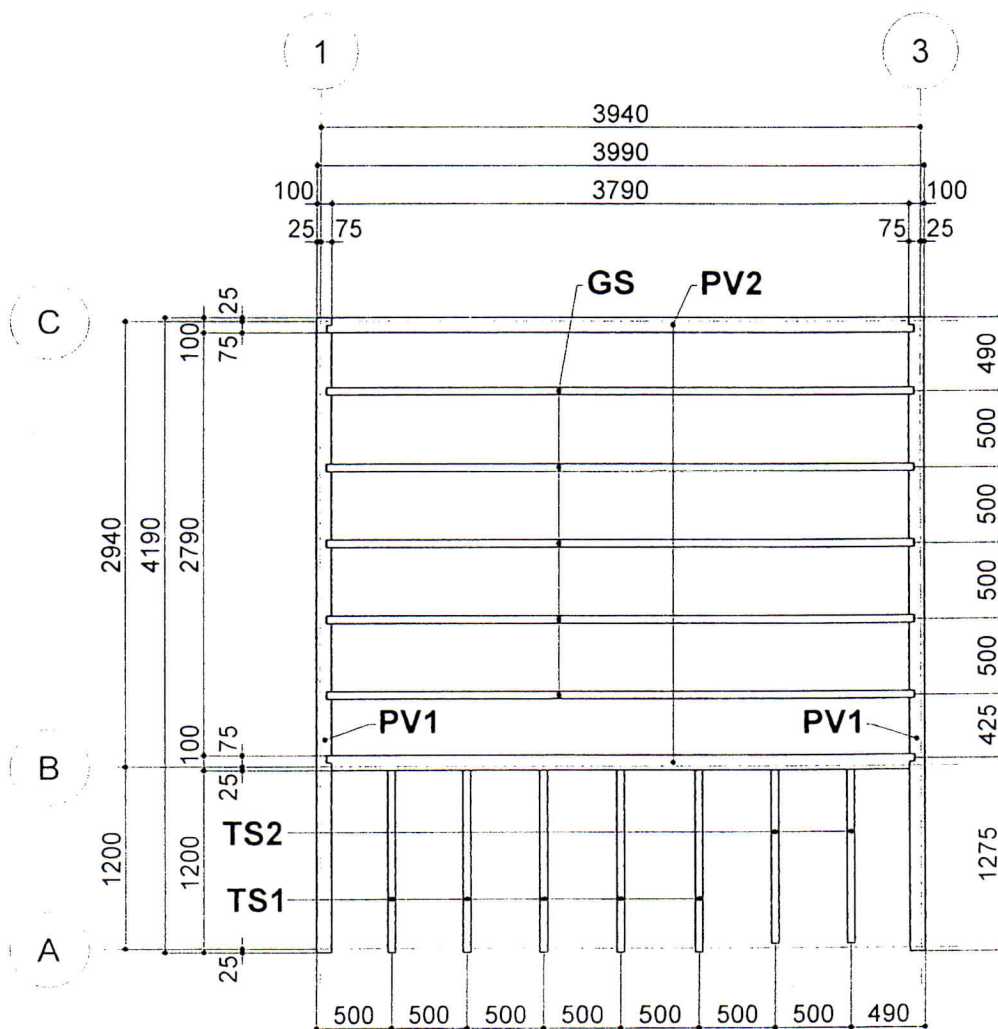

Marķējums	Nosaukums	Platums (mm)	Augstums (mm)	Garums (mm)	Skaitis (gb.)	Pinotex base (m ²)	Aploms (m ³)
PV1	Pamatu vainags	100	50	4190	2	2,5	0,04
PV2	Pamatu vainags	100	50	3850	2	2,3	0,04
KOPĀ						4,8	0,08
GS	Grīdas sijas	50	50	3850	5	3,9	0,05
KOPĀ						3,9	0,05
TS1	Terases sijas	50	50	1200	5	1,2	0,02
TS2	Terases sijas	50	50	1145	2	0,5	0,01
KOPĀ						1,7	0,02

KOPĀ 3,8 0,09

AM.

a-a (M1:10)

- 14
- 13
- 12
- 11
- 10
- 9
- 8
- 7
- 6
- 5
- 4
- 3
- 2
- 1

Markējums	Platums (mm)	Augstums (mm)	Garums (mm)	Skaitis (gb)	P'notex base (m ²)	Apoms (m ³)
B1	60	185	120	2	0,1	0,00
B2	60	185	3920	1	1,9	0,04
B3	60	200	120	18	1,1	0,03
B4	60	200	2660	3	4,1	0,10
B5	60	200	460	9	2,2	0,05
B6	60	200	2660	1	1,4	0,03
B7	60	200	755	5	2,0	0,05
B8	60	200	695	5	1,8	0,04
B9	60	200	120	2	0,1	0,00
B10	60	200	3920	1	2,0	0,05
B11	60	200	3920	1	2,0	0,05
B12	60	200	2800	1	1,5	0,03
B13	60	200	1500	1	0,8	0,02

KOPĀ 27,9 0,64

Handwritten signature

b-b (M1:5)

Markējums	Nosaukums	Platums (mm)	Augstums (mm)	Garums (mm)	Skaitis (gp.)	Priekš base (m ²)	Apjoms (m ³)
K	Jumta kopturi	70	140	4650	3	5,9	0,14

KOPĀ 5,9 0,14