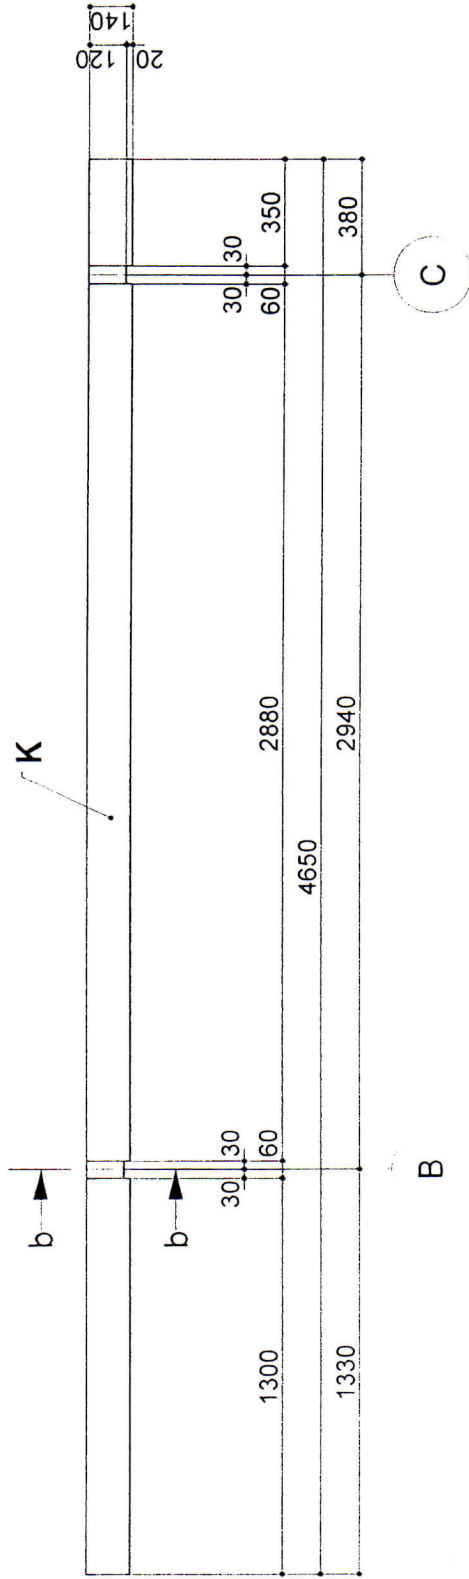

Marķējums	Nosaukums	Platums (mm)	Augstums (mm)	Garums (mm)	Skaitis (gb.)	Pinotex base (m ²)	Aploms (m ³)
PV1	Pamatu vainags	100	50	4190	2	2,5	0,04
PV2	Pamatu vainags	100	50	3850	2	2,3	0,04
KOPĀ						4,8	0,08
GS	Grīdas sijas	50	50	3850	5	3,9	0,05
KOPĀ						3,9	0,05
TS1	Terases sijas	50	50	1200	5	1,2	0,02
TS2	Terases sijas	50	50	1145	2	0,5	0,01
KOPĀ						1,7	0,02

ATM.

APM.

Markējums	Platums (mm)	Augstums (mm)	Garums (mm)	Skaitis (gb)	Protex base (m ²)	Apjoms (m ³)
A1	60	185	120	3	0,2	0,00
A2	60	185	2420	1	1,2	0,03
A3	60	185	360	1	0,2	0,00
A4	60	200	120	8	0,5	0,01
A5	60	200	260	1	0,1	0,00
A6	60	200	360	2	0,4	0,01
A7	60	200	2420	1	1,3	0,03

KOPĀ 3,8 0,09

AM.

a-a (M1:10)

- 14
- 13
- 12
- 11
- 10
- 9
- 8
- 7
- 6
- 5
- 4
- 3
- 2
- 1

Markējums	Platums (mm)	Augstums (mm)	Garums (mm)	Skaitis (gb)	P'notex base (m ²)	Apoms (m ³)
B1	60	185	120	2	0,1	0,00
B2	60	185	3920	1	1,9	0,04
B3	60	200	120	18	1,1	0,03
B4	60	200	2660	3	4,1	0,10
B5	60	200	460	9	2,2	0,05
B6	60	200	2660	1	1,4	0,03
B7	60	200	755	5	2,0	0,05
B8	60	200	695	5	1,8	0,04
B9	60	200	120	2	0,1	0,00
B10	60	200	3920	1	2,0	0,05
B11	60	200	3920	1	2,0	0,05
B12	60	200	2800	1	1,5	0,03
B13	60	200	1500	1	0,8	0,02

KOPĀ 27,9 0,64

Handwritten signature

b-b (M1:5)

Markējums	Nosaukums	Platums (mm)	Augstums (mm)	Garums (mm)	Skaitis (gp.)	Priekš base (m ²)	Apjoms (m ³)
K	Jumta kopturi	70	140	4650	3	5,9	0,14

KOPĀ 5,9 0,14