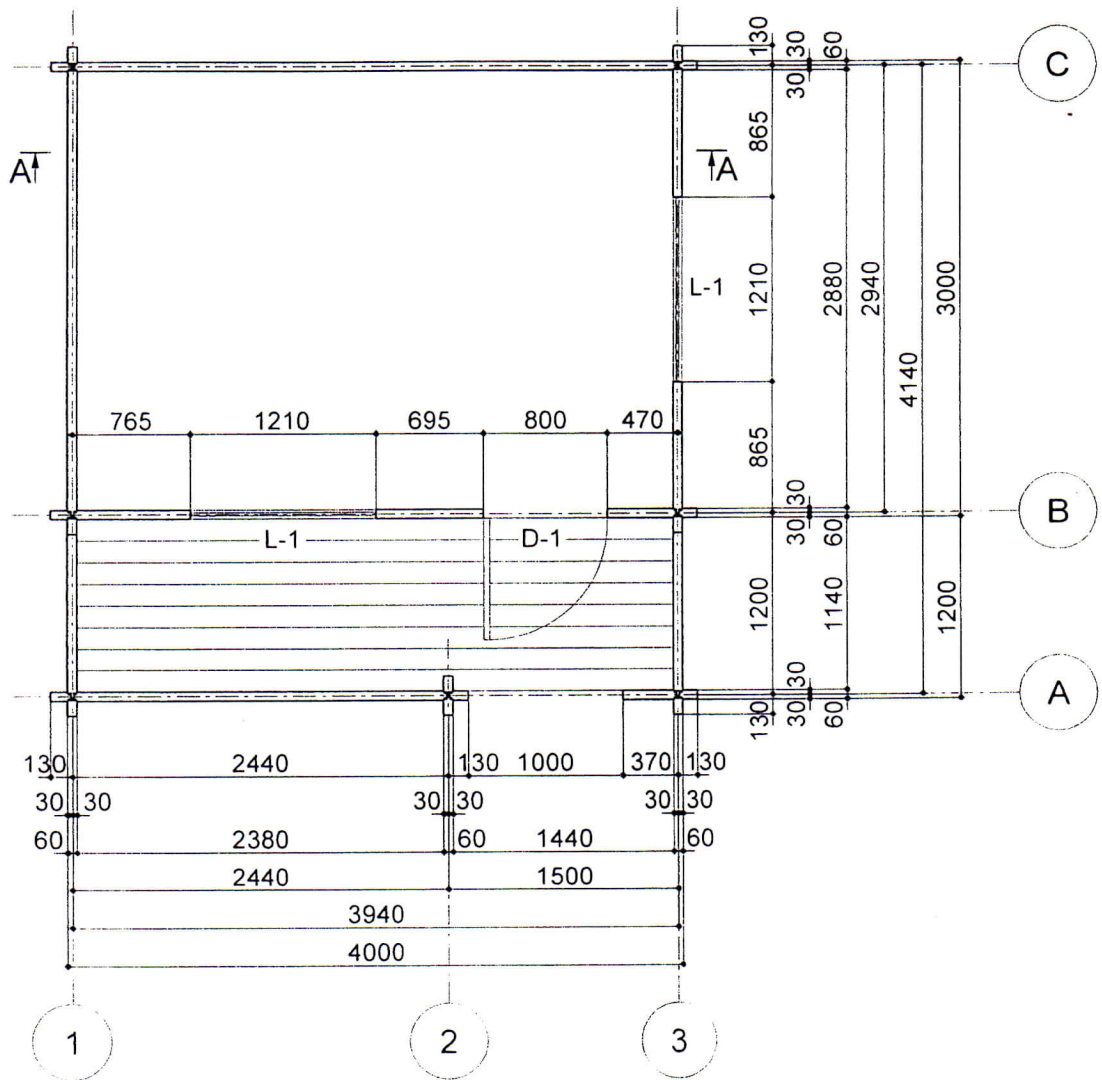

Reykjavík 22/10 04
Arngrímur Björnsson