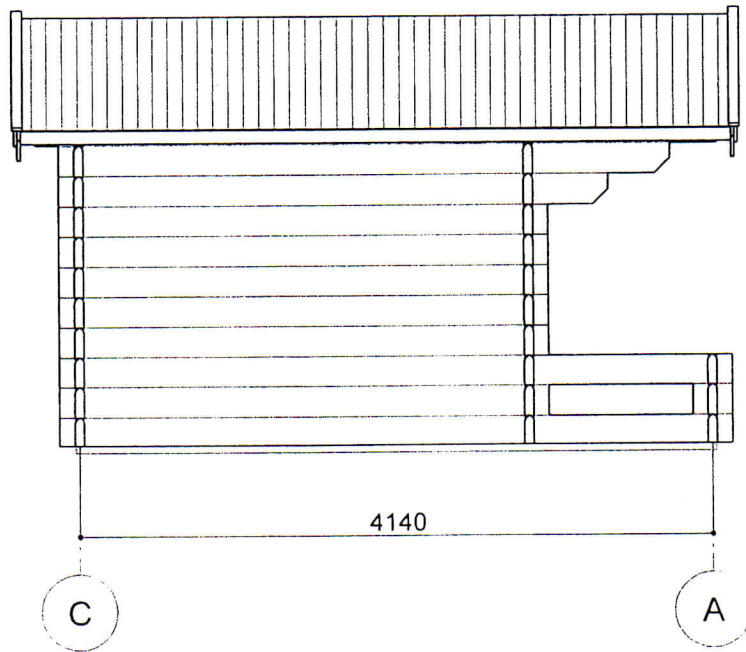

Handwritten signature or initials in blue ink.