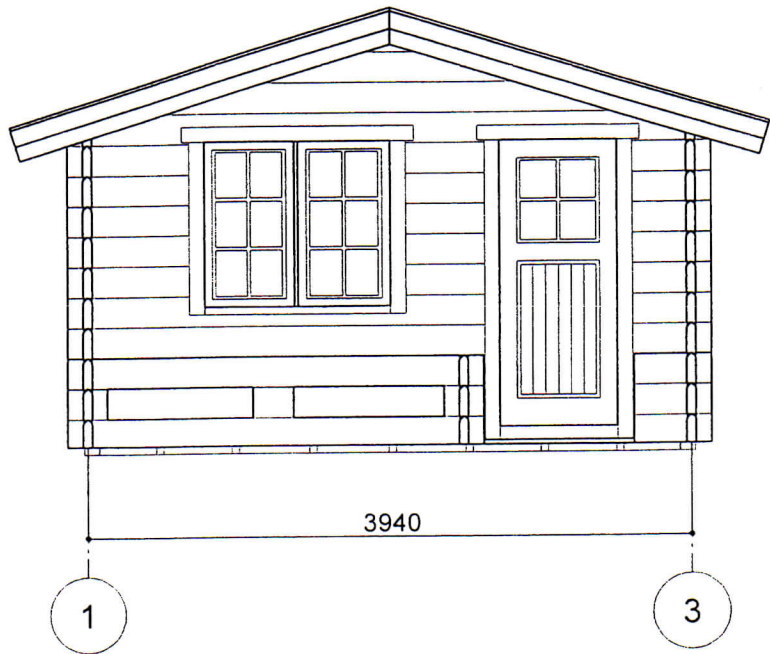

Reykjavík 22/10/04
A. Magnússon T. Stendall