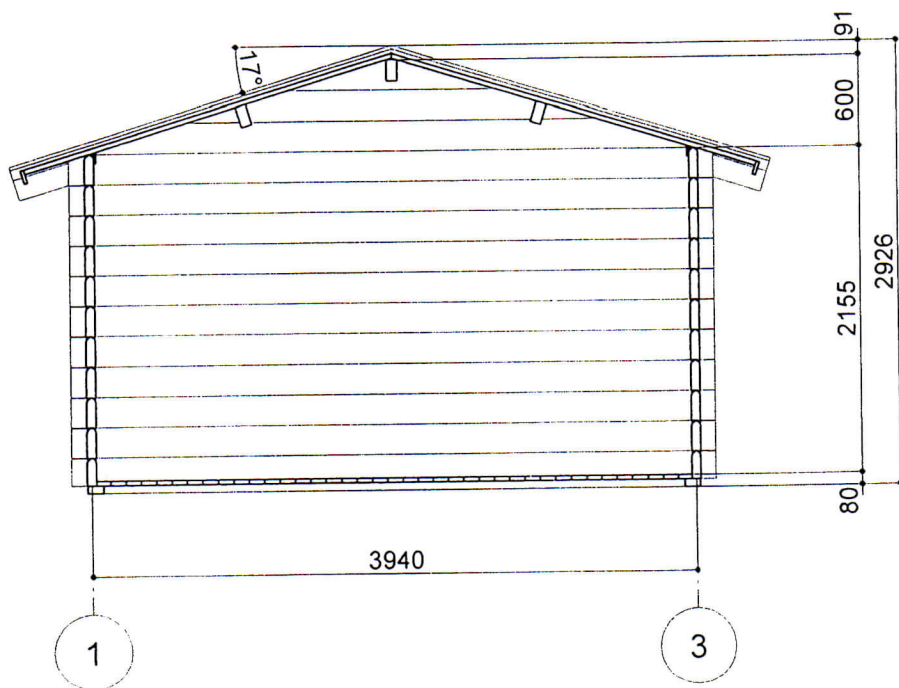

KOPĀ 27,9 0,64

Handwritten signature

b-b (M1:5)

Markējums	Nosaukums	Platums (mm)	Augstums (mm)	Garums (mm)	Skaitis (gp.)	Priekš base (m ²)	Apjoms (m ³)
K	Jumta kopturi	70	140	4650	3	5,9	0,14

KOPĀ 5,9 0,14