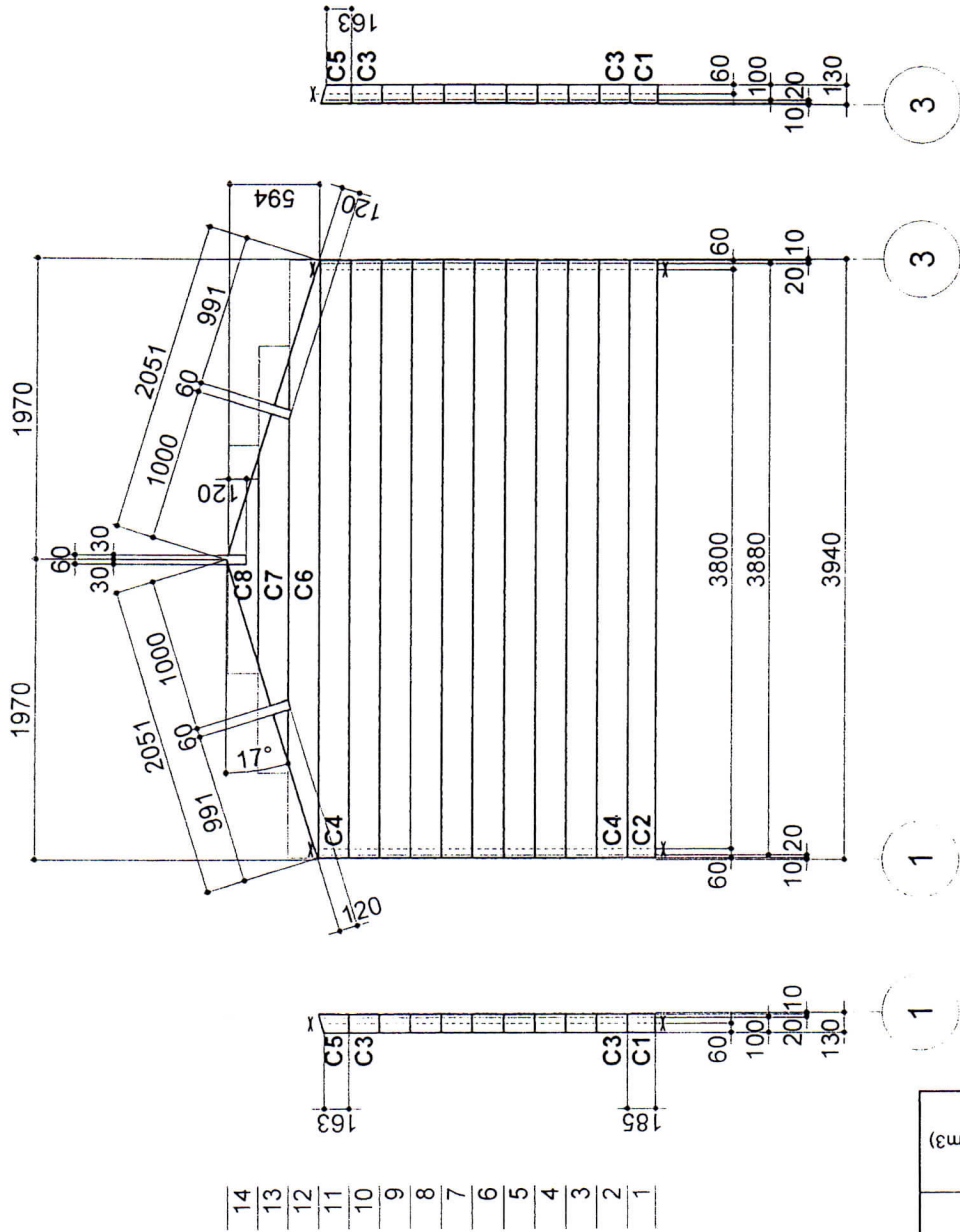

Marķējums	Nosaukums	Platums (mm)	Augstums (mm)	Garums (mm)	Skaitis (gb.)	Pinotex base (m ²)	Aploms (m ³)
PV1	Pamatu vainags	100	50	4190	2	2,5	0,04
PV2	Pamatu vainags	100	50	3850	2	2,3	0,04
KOPĀ						4,8	0,08
GS	Grīdas sijas	50	50	3850	5	3,9	0,05
KOPĀ						3,9	0,05
TS1	Terases sijas	50	50	1200	5	1,2	0,02
TS2	Terases sijas	50	50	1145	2	0,5	0,01
KOPĀ						1,7	0,02

KOPĀ 3,8 0,09

AM.

a-a (M1:10)

- 14
- 13
- 12
- 11
- 10
- 9
- 8
- 7
- 6
- 5
- 4
- 3
- 2
- 1

Markējums	Platums (mm)	Augstums (mm)	Garums (mm)	Skaitis (gb)	P'notex base (m ²)	Apoms (m ³)
B1	60	185	120	2	0,1	0,00
B2	60	185	3920	1	1,9	0,04
B3	60	200	120	18	1,1	0,03
B4	60	200	2660	3	4,1	0,10
B5	60	200	460	9	2,2	0,05
B6	60	200	2660	1	1,4	0,03
B7	60	200	755	5	2,0	0,05
B8	60	200	695	5	1,8	0,04
B9	60	200	120	2	0,1	0,00
B10	60	200	3920	1	2,0	0,05
B11	60	200	3920	1	2,0	0,05
B12	60	200	2800	1	1,5	0,03
B13	60	200	1500	1	0,8	0,02

KOPĀ 21,1 0,49

Handwritten signature in blue ink.

- 14
- 13
- 12
- 11
- 10
- 9
- 8
- 7
- 6
- 5
- 4
- 3
- 2
- 1

Markējums	Platums (mm)	Augstums (mm)	Garums (mm)	Skaitis (gb)	Pīnolex base (m2)	Aploms (m3)
C1	60	185	120	2	0.1	0.00
C2	60	185	3920	1	1.9	0.04
C3	60	200	120	18	1.1	0.03
C4	60	200	3920	10	20.4	0.47
C5	60	200	120	2	0.1	0.00
C6	60	200	3920	1	2.0	0.05
C7	60	200	2800	1	1.5	0.03
C8	60	200	1500	1	0.8	0.02

KOPĀ 27,9 0,64

Handwritten signature

b-b (M1:5)

Markējums	Nosaukums	Platums (mm)	Augstums (mm)	Garums (mm)	Skaitis (gp.)	Priekš base (m ²)	Apjoms (m ³)
K	Jumta kopturi	70	140	4650	3	5,9	0,14

KOPĀ 5,9 0,14