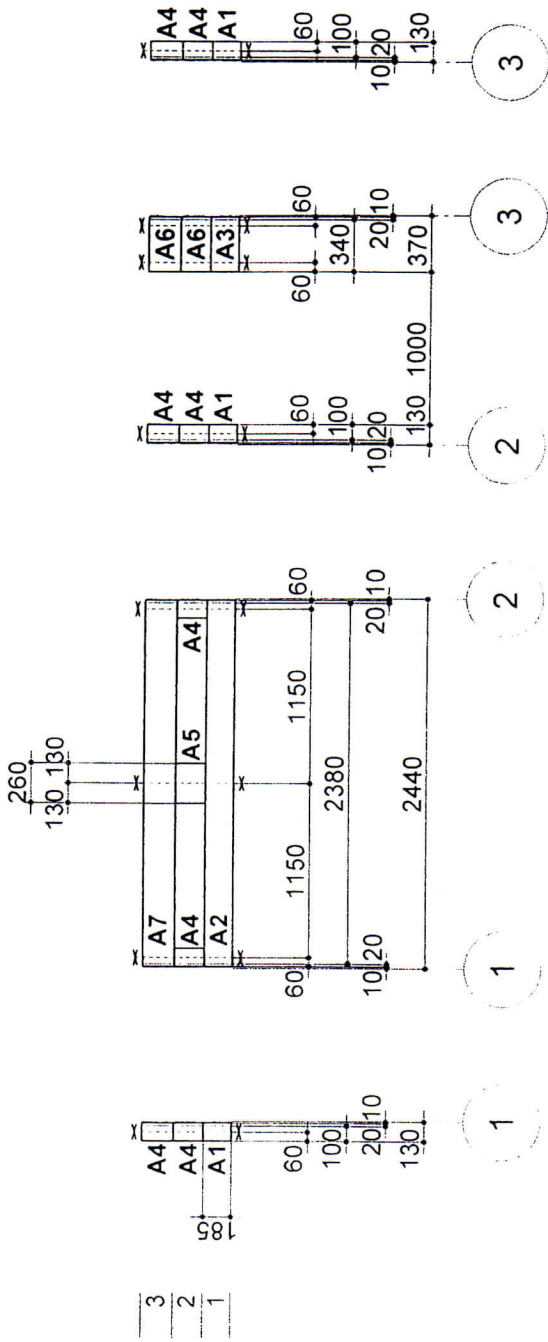

Marķējums	Nosaukums	Platums (mm)	Augstums (mm)	Garums (mm)	Skaitis (gb.)	Pinotex base (m ²)	Aploms (m ³)
PV1	Pamatu vainags	100	50	4190	2	2,5	0,04
PV2	Pamatu vainags	100	50	3850	2	2,3	0,04
KOPĀ						4,8	0,08
GS	Grīdas sijas	50	50	3850	5	3,9	0,05
KOPĀ						3,9	0,05
TS1	Terases sijas	50	50	1200	5	1,2	0,02
TS2	Terases sijas	50	50	1145	2	0,5	0,01
KOPĀ						1,7	0,02

ATM.

APM.

Markējums	Platums (mm)	Augstums (mm)	Garums (mm)	Skaitis (gb)	Protex base (m ²)	Apjoms (m ³)
A1	60	185	120	3	0,2	0,00
A2	60	185	2420	1	1,2	0,03
A3	60	185	360	1	0,2	0,00
A4	60	200	120	8	0,5	0,01
A5	60	200	260	1	0,1	0,00
A6	60	200	360	2	0,4	0,01
A7	60	200	2420	1	1,3	0,03

KOPĀ 3,8 0,09

AM.

a-a (M1:10)

- 14
- 13
- 12
- 11
- 10
- 9
- 8
- 7
- 6
- 5
- 4
- 3
- 2
- 1

Markējums	Platums (mm)	Augstums (mm)	Garums (mm)	Skaitis (gb)	P'notex base (m ²)	Apoms (m ³)
B1	60	185	120	2	0,1	0,00
B2	60	185	3920	1	1,9	0,04
B3	60	200	120	18	1,1	0,03
B4	60	200	2660	3	4,1	0,10
B5	60	200	460	9	2,2	0,05
B6	60	200	2660	1	1,4	0,03
B7	60	200	755	5	2,0	0,05
B8	60	200	695	5	1,8	0,04
B9	60	200	120	2	0,1	0,00
B10	60	200	3920	1	2,0	0,05
B11	60	200	3920	1	2,0	0,05
B12	60	200	2800	1	1,5	0,03
B13	60	200	1500	1	0,8	0,02

KOPĀ 27,9 0,64

Handwritten signature

b-b (M1:5)

Markējums	Nosaukums	Platums (mm)	Augstums (mm)	Garums (mm)	Skaitis (gp.)	Priekš base (m ²)	Apjoms (m ³)
K	Jumta kopturi	70	140	4650	3	5,9	0,14

KOPĀ 5,9 0,14