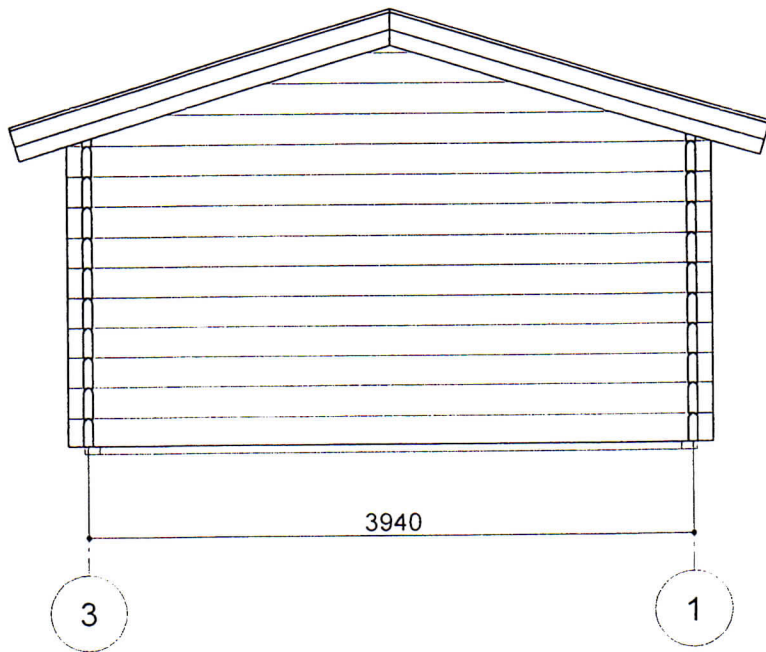

Reykjavík 22/10/04
A. Magnússon T. Stendall