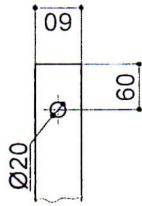

Marķējums	Nosaukums	Platums (mm)	Augstums (mm)	Garums (mm)	Skaitis (gb.)	Pinotex base (m ²)	Aploms (m ³)
PV1	Pamatu vainags	100	50	4190	2	2,5	0,04
PV2	Pamatu vainags	100	50	3850	2	2,3	0,04
KOPĀ						4,8	0,08
GS	Grīdas sijas	50	50	3850	5	3,9	0,05
KOPĀ						3,9	0,05
TS1	Terases sijas	50	50	1200	5	1,2	0,02
TS2	Terases sijas	50	50	1145	2	0,5	0,01
KOPĀ						1,7	0,02

ATM.

APM.

Markējums	Platums (mm)	Augstums (mm)	Garums (mm)	Skaitis (gb)	Protex base (m ²)	Apjoms (m ³)
A1	60	185	120	3	0,2	0,00
A2	60	185	2420	1	1,2	0,03
A3	60	185	360	1	0,2	0,00
A4	60	200	120	8	0,5	0,01
A5	60	200	260	1	0,1	0,00
A6	60	200	360	2	0,4	0,01
A7	60	200	2420	1	1,3	0,03

KOPĀ 3,8 0,09

AM.

a-a (M1:10)

- 14
- 13
- 12
- 11
- 10
- 9
- 8
- 7
- 6
- 5
- 4
- 3
- 2
- 1

Markējums	Platums (mm)	Augstums (mm)	Garums (mm)	Skaitis (gb)	P'notex base (m ²)	Apoms (m ³)
B1	60	185	120	2	0,1	0,00
B2	60	185	3920	1	1,9	0,04
B3	60	200	120	18	1,1	0,03
B4	60	200	2660	3	4,1	0,10
B5	60	200	460	9	2,2	0,05
B6	60	200	2660	1	1,4	0,03
B7	60	200	755	5	2,0	0,05
B8	60	200	695	5	1,8	0,04
B9	60	200	120	2	0,1	0,00
B10	60	200	3920	1	2,0	0,05
B11	60	200	3920	1	2,0	0,05
B12	60	200	2800	1	1,5	0,03
B13	60	200	1500	1	0,8	0,02

KOPĀ 27,9 0,64

Handwritten signature

b-b (M1:5)

Markējums	Nosaukums	Platums (mm)	Augstums (mm)	Garums (mm)	Skaitis (gp.)	Priekš base (m ²)	Apjoms (m ³)
K	Jumta kopturi	70	140	4650	3	5,9	0,14

KOPĀ 5,9 0,14