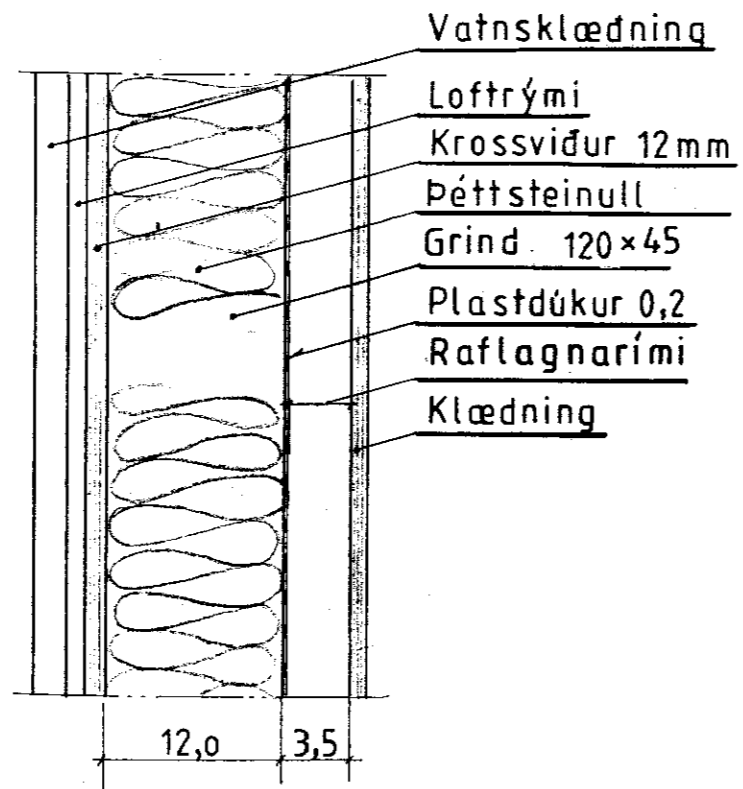

Blikk
20 x 100

Mæni.

Vatnasklædning
Loftrými
Krossviður 12mm
Þéttsteinull
Grind 120x45
Plastdúkur 0,2
Raflagnarími
Klædning

12,0 3,5

Snid í vegg

Pakjárn
Pakpappi 20 pam
Klæðning 25 x 150
Vindpappi
Þéttsteinull 100

Plastdúkur 0,2
Panelklædning
Sperra 145x45 c/c 60cm

Lekta 50 x 125

BMF 40390 1 stk í hverja sperru

2,0

32 x 25

Snjógildirör

6 stk naglar 31/22

5 stk naglar 31/22

Listi með lofun

Sternbeslag 260

Snid í þak og þakskegg

1,0 Loftun

145 x 20

95 x 45

20 x 70

Þakskegg fyrir og aftan hús í mæni