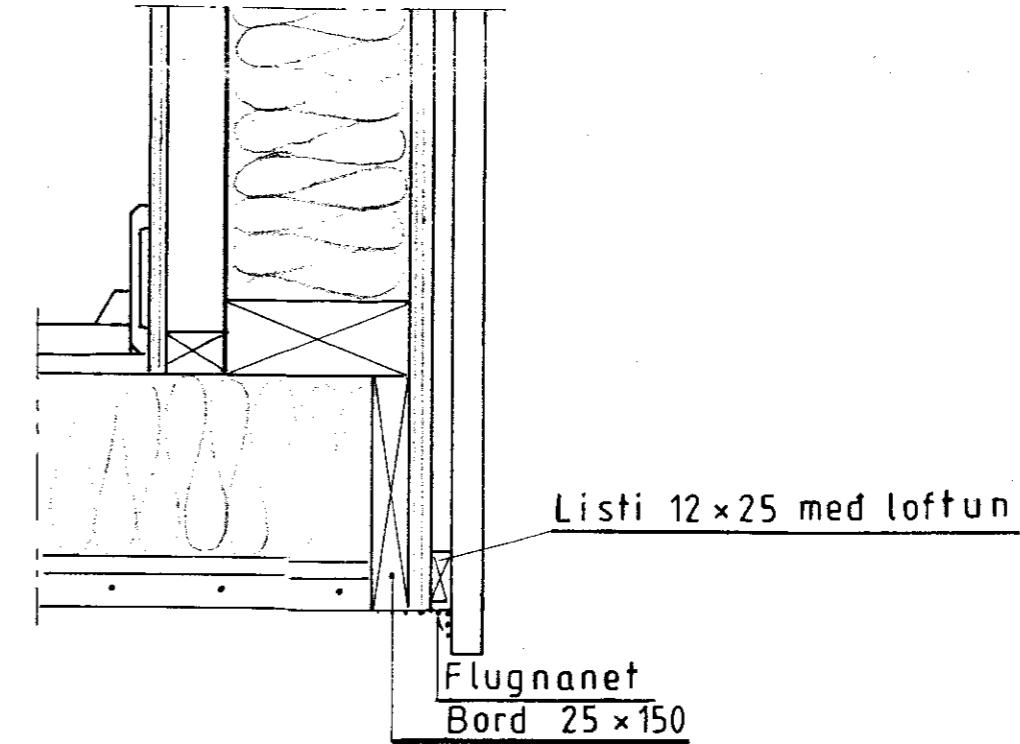

Snid í þak og þakskegg

Listi 12 x 25 með loftun

Flugnanet
Bord 25 x 150

Snid þar sem veggur og gólf mætast.

Mkv. 1:5	Sumarhús í landi Skálholts, Biskupstungnahræppi, Arnessýslu. Lóð nr. 4 í Skálholtsbúðum. Stærð: 7500 m²	TEIKNIVANGUR Sími 568 1317
Dags. Júní'01	Eigandi: Starfsmannafélagið Kvistur, Kirkjugarðar Reykjavíkur	270733-2559
Nr. Kv.-11	SNIDMYNDIR	201032 4829