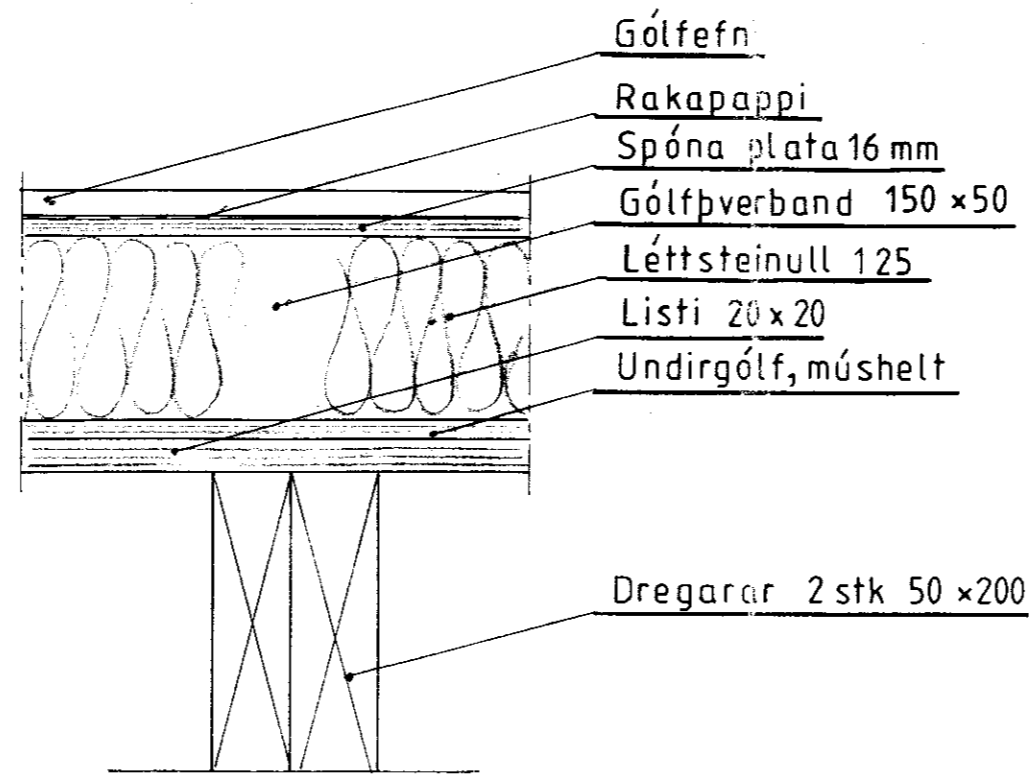

Listi með lofun

Sternbeslag 260

Snid í þak og þakskegg

1,0 Loftun

145 x 20

95 x 45

20 x 70

Þakskegg fyrir og aftan hús í mæni