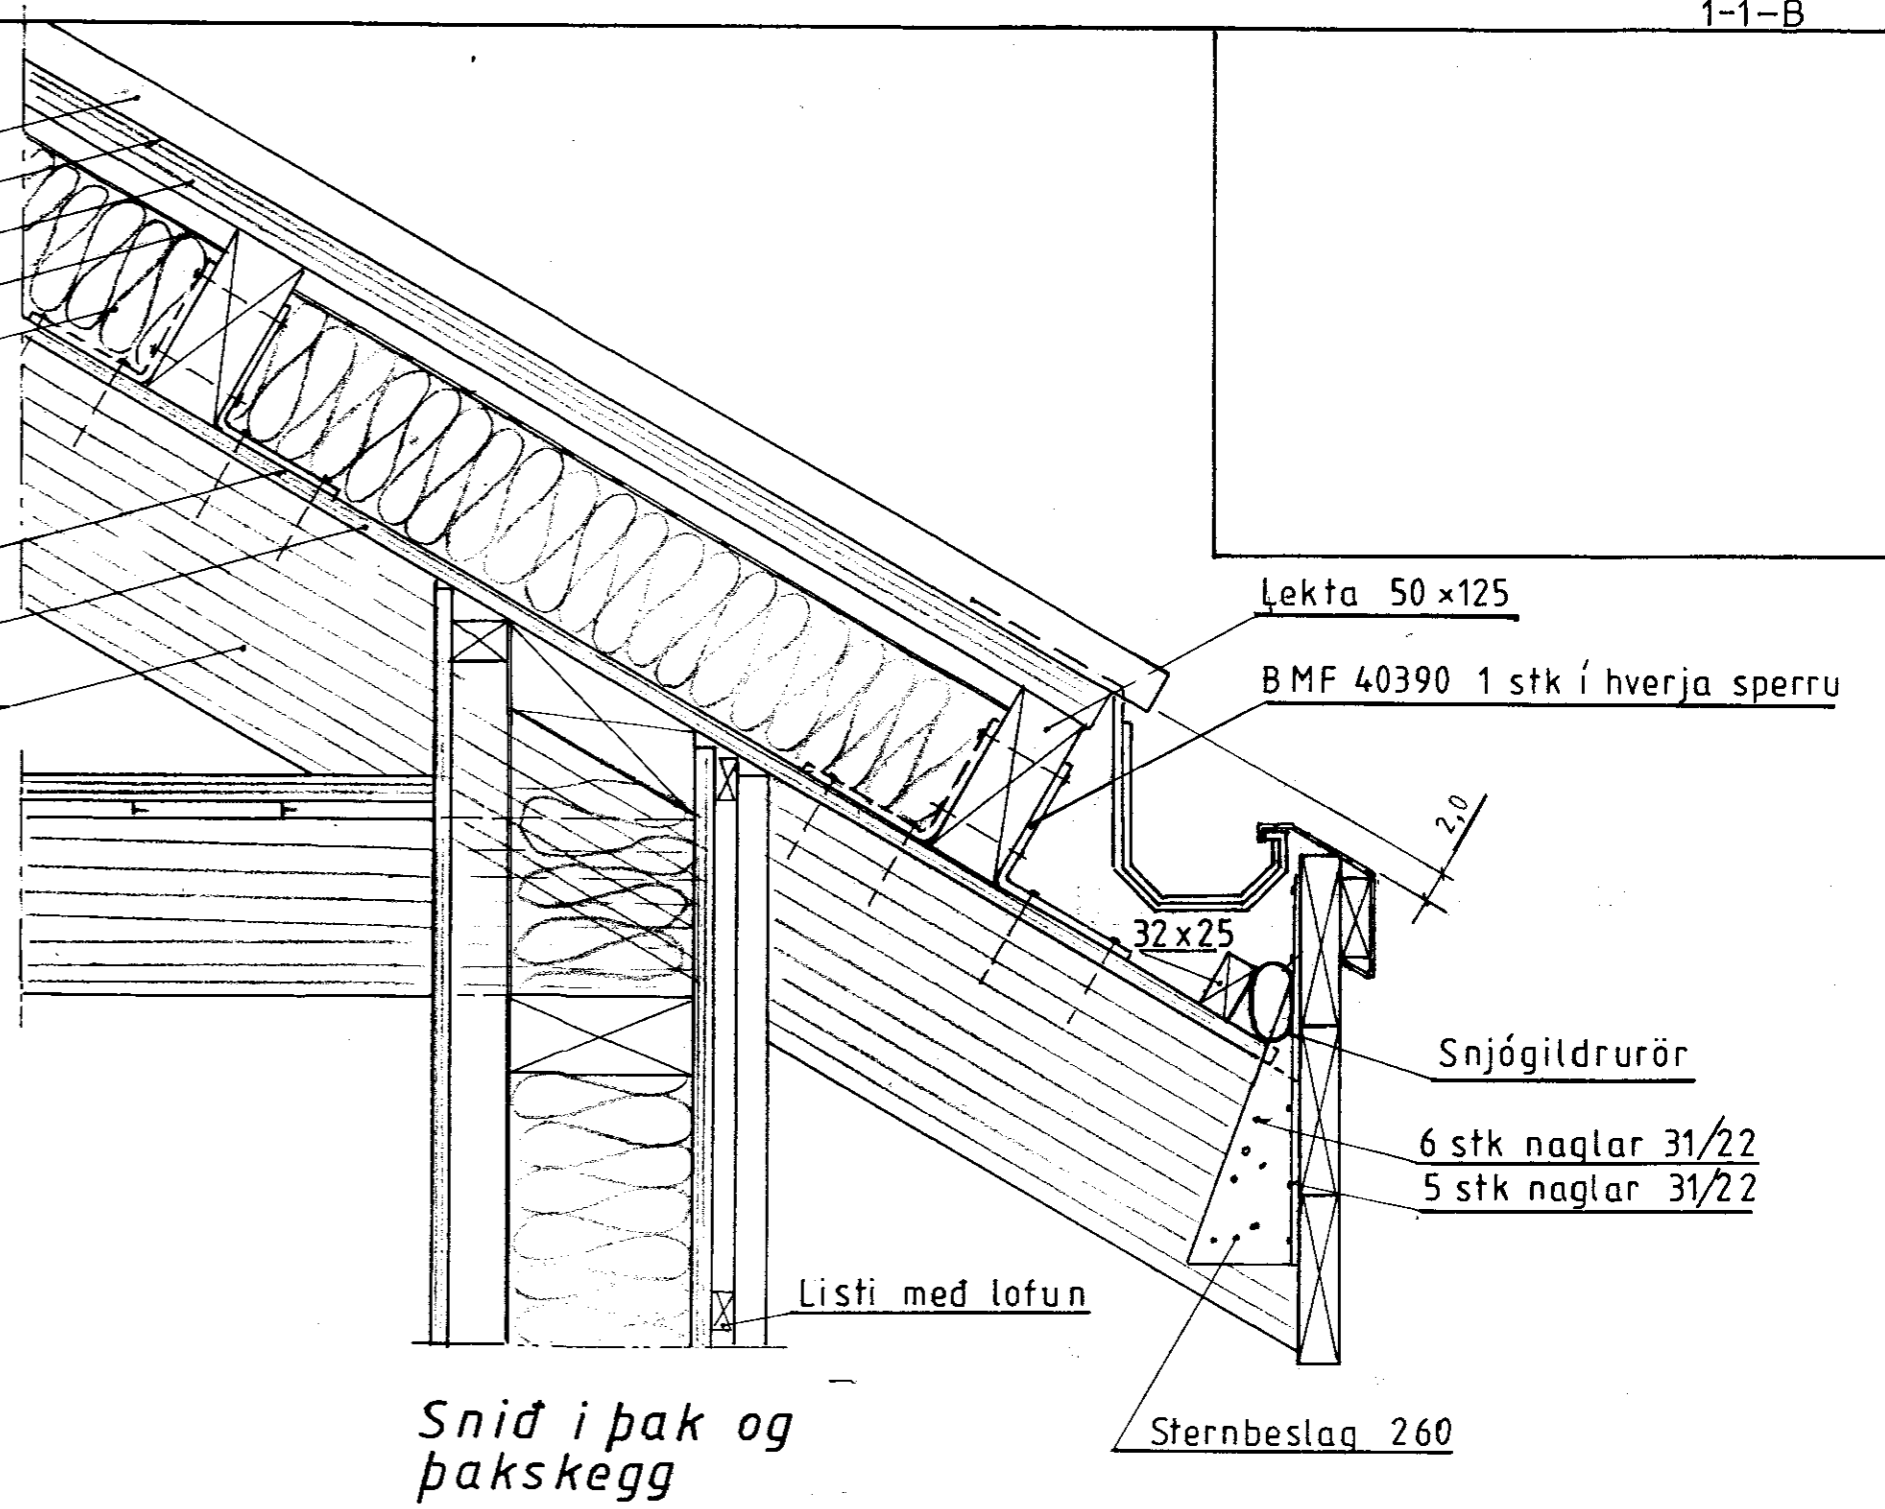

Plastdúkur 0,2
Panelklædning
Sperra 145x45 c/c 60cm

Lekta 50 x 125

BMF 40390 1 stk í hverja sperru

2,0

32 x 25

Snjógildirör

6 stk naglar 31/22

5 stk naglar 31/22

Listi með lofun

Sternbeslag 260

Snid í þak og þakskegg

1,0 Loftun

145 x 20

95 x 45

20 x 70

Þakskegg fyrir og aftan hús í mæni