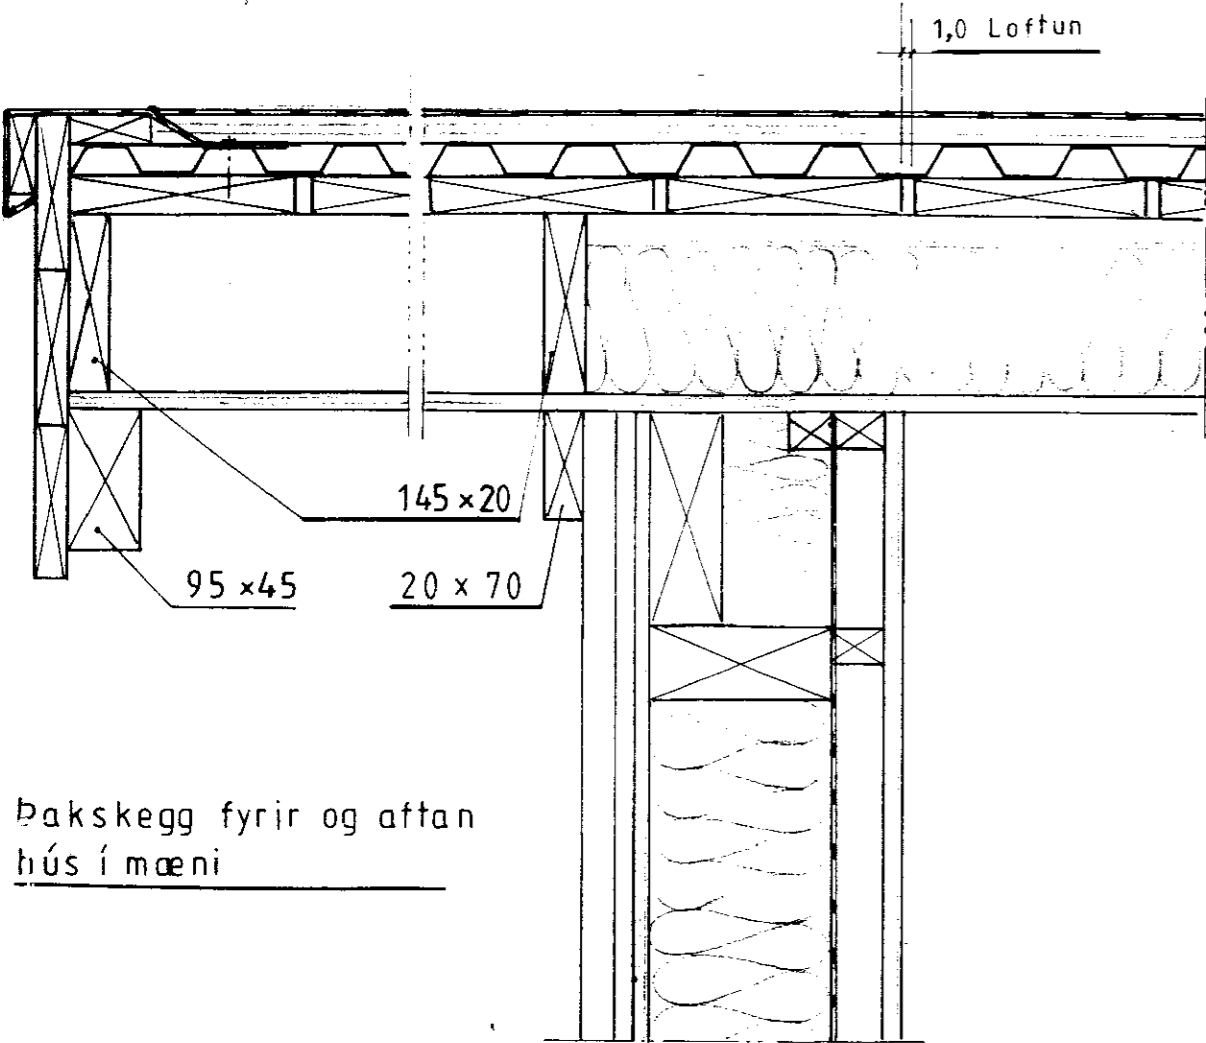

1,0 Loftun

145 x 20

95 x 45

20 x 70

Þakskegg fyrir og aftan hús í mæni