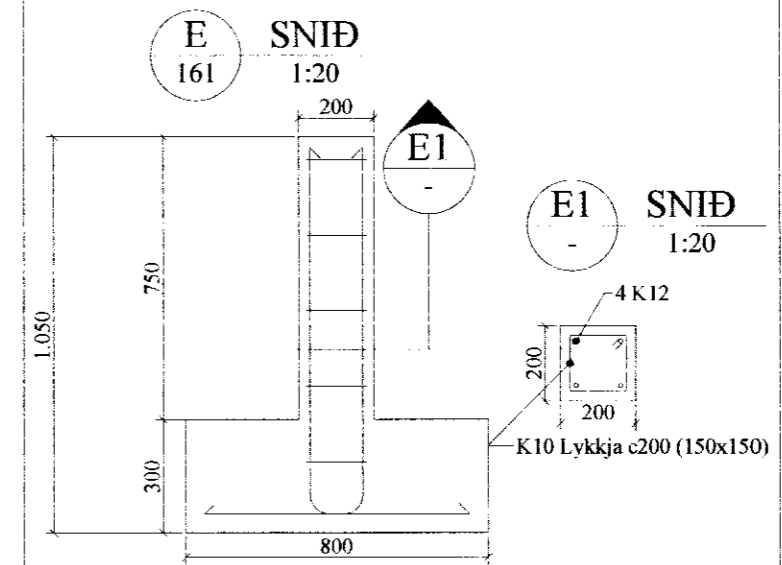

A SNID  
161 1:20

E SNID  
161 1:20

E1 SNID  
1:20

Br. nr.	Dags.	Af.	Breyting
A			
B			
C			
D			
E			

Svínahlíð-Sumarhús  
Grímsnes og Grafnigshreppi. Teikn nr. 161

Sérteikningar  
Grunnmynd sökkuls Frumstærð: A2