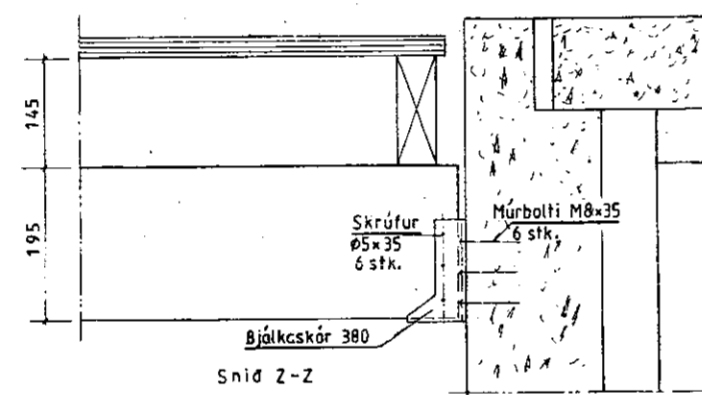

Plan sökkuls
1:50

Snid Z-Z

Snid A-A

Snid C-C

Ath.: Í sökkli skal vera járnþent steinsteypa C30

Mkv: 1:50, 1:10

Dags. maí '11

Nr. 25 SM 1-2

25,00 m² gestahús í landi Fells, 8721-Bláskógabyggð

Árn, Lóð nr. 19 við Skógarás, stærð 0,65 ha.

Sökkull

Eigandi: Stefán Franklín kt. 090253-2559

Burðarþol

TEIKNIVANGUR

270733 2559

201032 4829