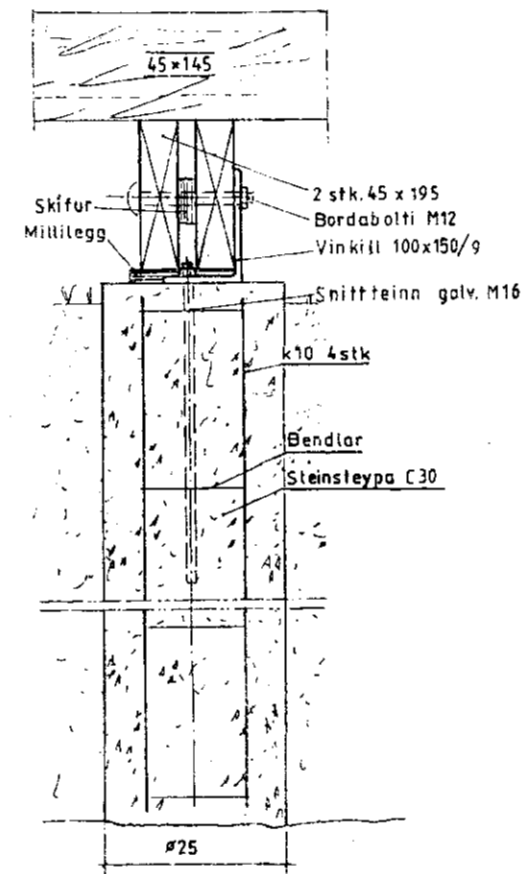

Plan sökkuls
1:50

Snid Z-Z

Snid A-A

Snid C-C

Ath.: Í sökkli skal vera járnþent steinsteypa C30

Mkv: 1:50, 1:10

Dags. maí '11

Nr. 25 SM 1-2

25,00 m² gestahús í landi Fells, 8721-Bláskógabyggð

Árn, Lóð nr. 19 við Skógarás, stærð 0,65 ha.

Sökkull

Eigandi: Stefán Franklín kt. 090253-2559

Burðarþol

TEIKNIVANGUR

270733 2559

201032 4829