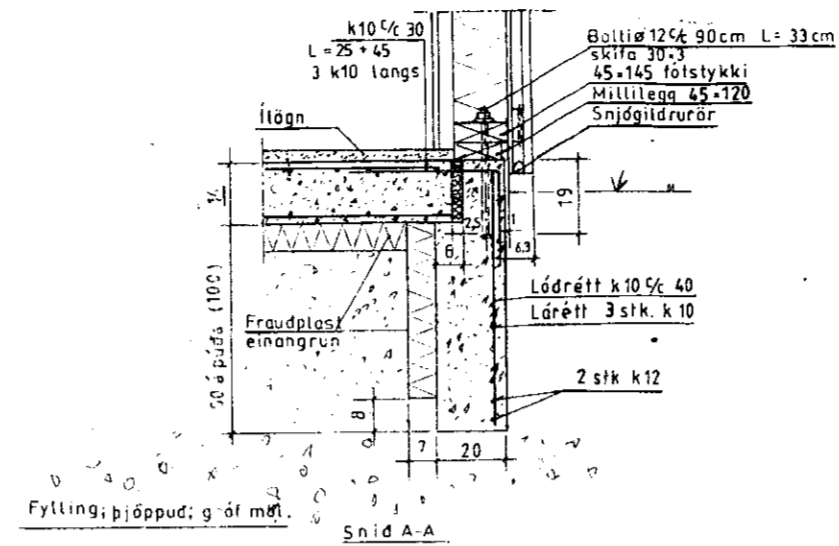

Plan sökkuls
1:50

Snid Z-Z

Snid A-A

Snid C-C

Ath.: Í sökkli skal vera járnþent steinsteypa C30

Mkv: 1:50, 1:10

Dags. maí '11

Nr. 25 SM 1-2

25,00 m² gestahús í landi Fells, 8721-Bláskógabyggð

Árn, Lóð nr. 19 við Skógarás, stærð 0,65 ha.

Sökkull

Eigandi: Stefán Franklín kt. 090253-2559

Burðarþol

TEIKNIVANGUR

270733 2559

201032 4829