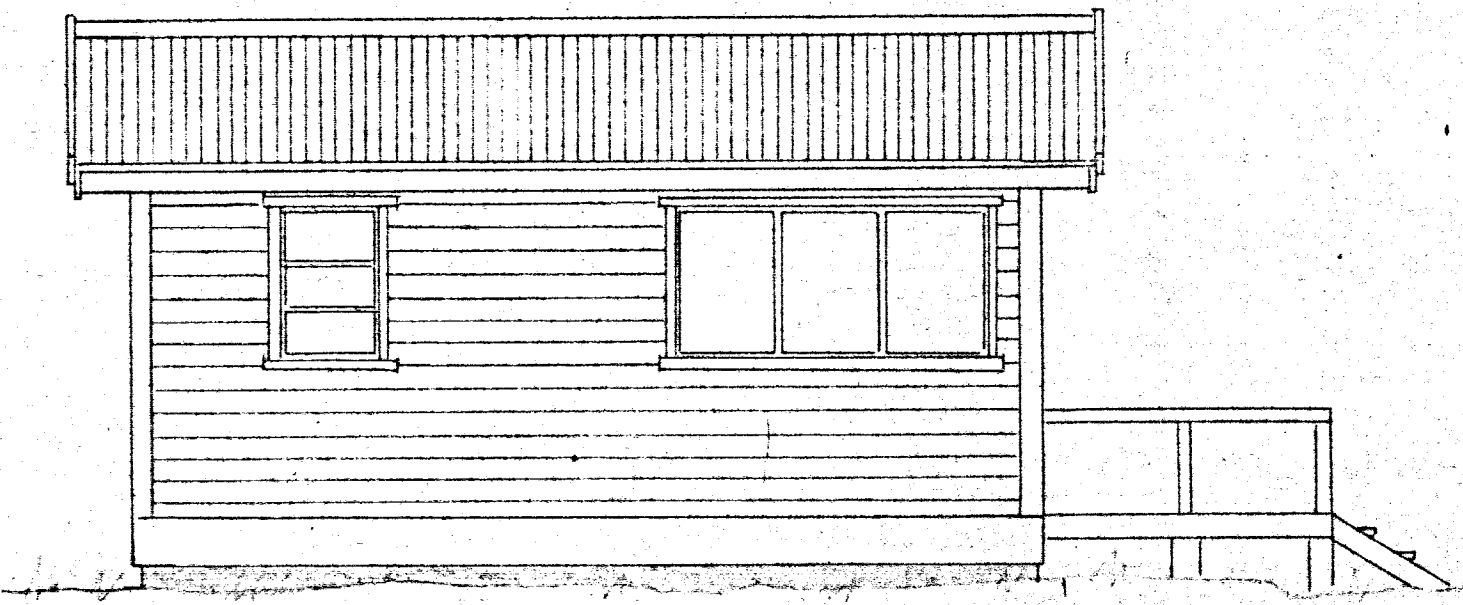

Hallaína Górhótel.
 Reynigrunnel 6 Akureyri.
 3643-2055
 l3. e. sta sama

ÖREYNT
 ER AD SMÍÐA FERÐAR
 TEIKNINGU NOTA MÓD EYVI
 HÖFUÐAR

VESTUR

SUDUR

AUSTUR

NORDUR

GRUNNMYND

SNÍÐ A-A

SNÍÐ Í GLUGGA OG VEGGI TEIKN. NR. SN 16

TEIKNINGARFÉLAG
 Jóns 110
 HÖFUÐAR
 Albert Einarsson

SUMARHÚS:
 GERÐ _____ A 1-2
 GRUNNFLÖTUR _____ 33 FERMETRAR
 SÓLVERÖND _____ 11 _____

TEIKNIVANGUR SIMI 11820		
SUMARHÚS Í LANDI		
MKV 1:50	EIGANDI:	DAGS: TEIKNAD: REIKNAD:
		NR. 1 002