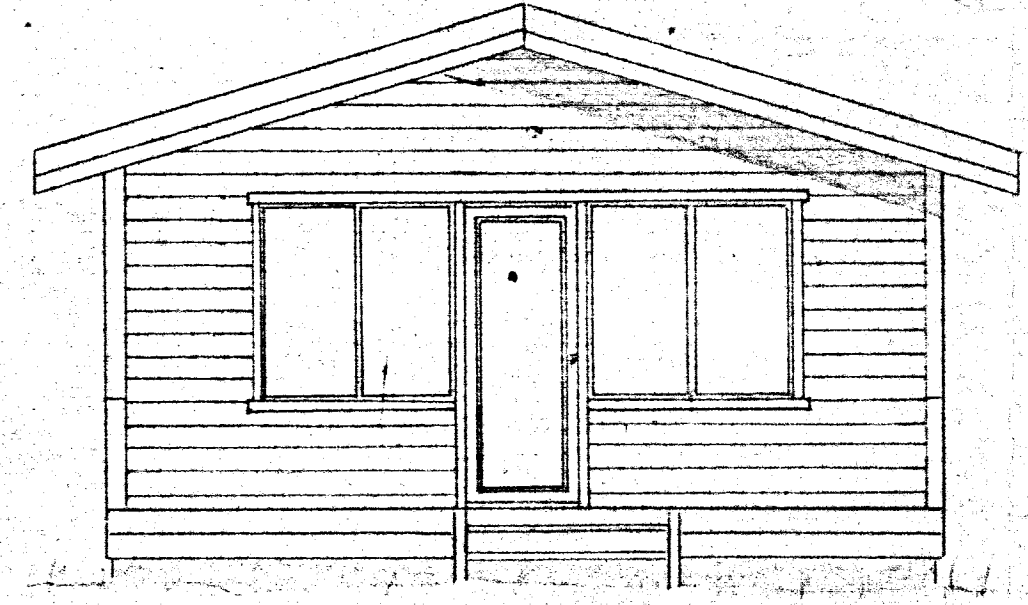

Hallaína Górhótel.
 Reynigrunnel 6 Akureyri.
 3643-2055
 l3. e. sta sama

ÖREYNT
 ER AD SMÍÐA FERÐAR
 TEIKNINGU NOTA MÓD EYVI
 HÖFUÐAR

VESTUR

SUDUR

AUSTUR

NORDUR

GRUNNMYND

SNÍÐ A-A

SNÍÐ Í GLUGGA OG VEGGI TEIKN. NR. SN 16

TEIKNINGARFÉLAG
 Jóns 110
 HÖFUÐAR
 Albert Einarsson

SUMARHÚS:
 GERÐ _____ A 1-2
 GRUNNFLÖTUR _____ 33 FERMETRAR
 SÓLVERÖND _____ 11 _____

TEIKNIVANGUR SIMI 11820		
SUMARHÚS Í LANDI		
MKV 1:50	EIGANDI:	DAGS: TEIKNAD: REIKNAD:
		NR. 1 002