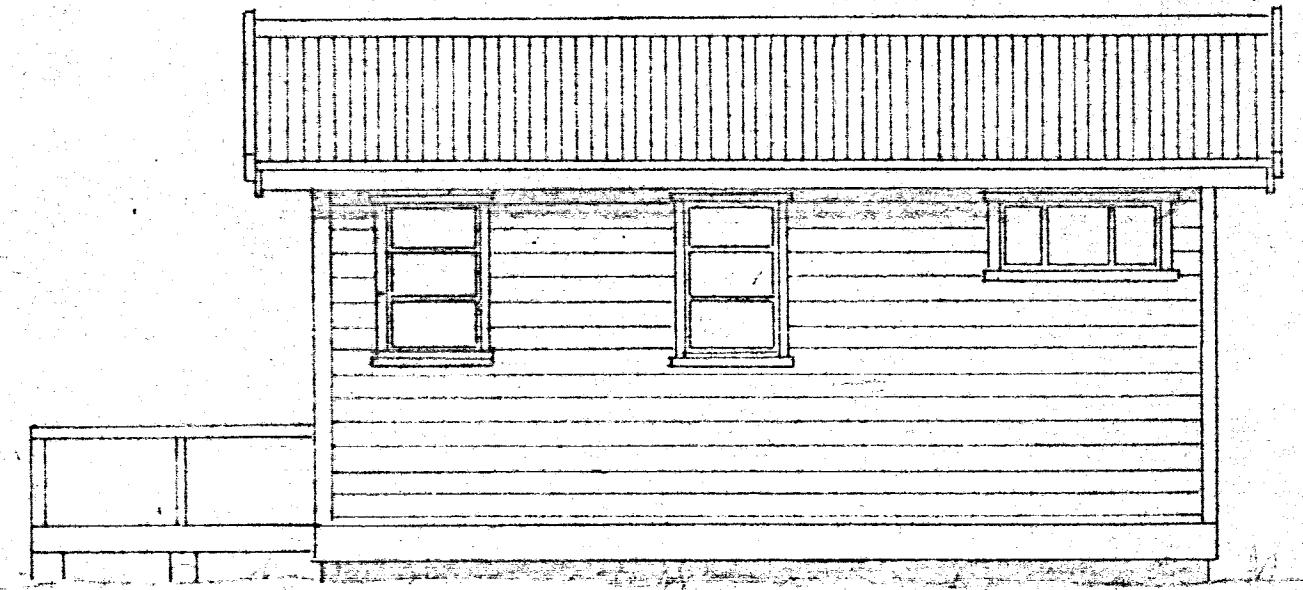

Hallaína Górhótel.
 Reynigrunnel 6 Akureyri.
 3643-2055
 l3. e. sta sama

ÖREYNT
 ER AD SMÍÐA FERÐAR
 TEIKNINGU NOTA MÓD EYVI
 HÖFUÐAR

VESTUR

SUDUR

AUSTUR

NORDUR

GRUNNMYND

SNÍÐ A-A

SNÍÐ Í GLUGGA OG VEGGI TEIKN. NR. SN 16

TEIKNINGARFÉLAG
 Jóns 110
 HÖFUÐAR
 Albert Einarsson

SUMARHÚS:
 GERÐ _____ A 1-2
 GRUNNFLÖTUR _____ 33 FERMETRAR
 SÓLVERÖND _____ 11 _____

TEIKNIVANGUR SIMI 11820		
SUMARHÚS Í LANDI		
MKV 1:50	EIGANDI:	DAGS: TEIKNAD: REIKNAD:
		NR. 1 002