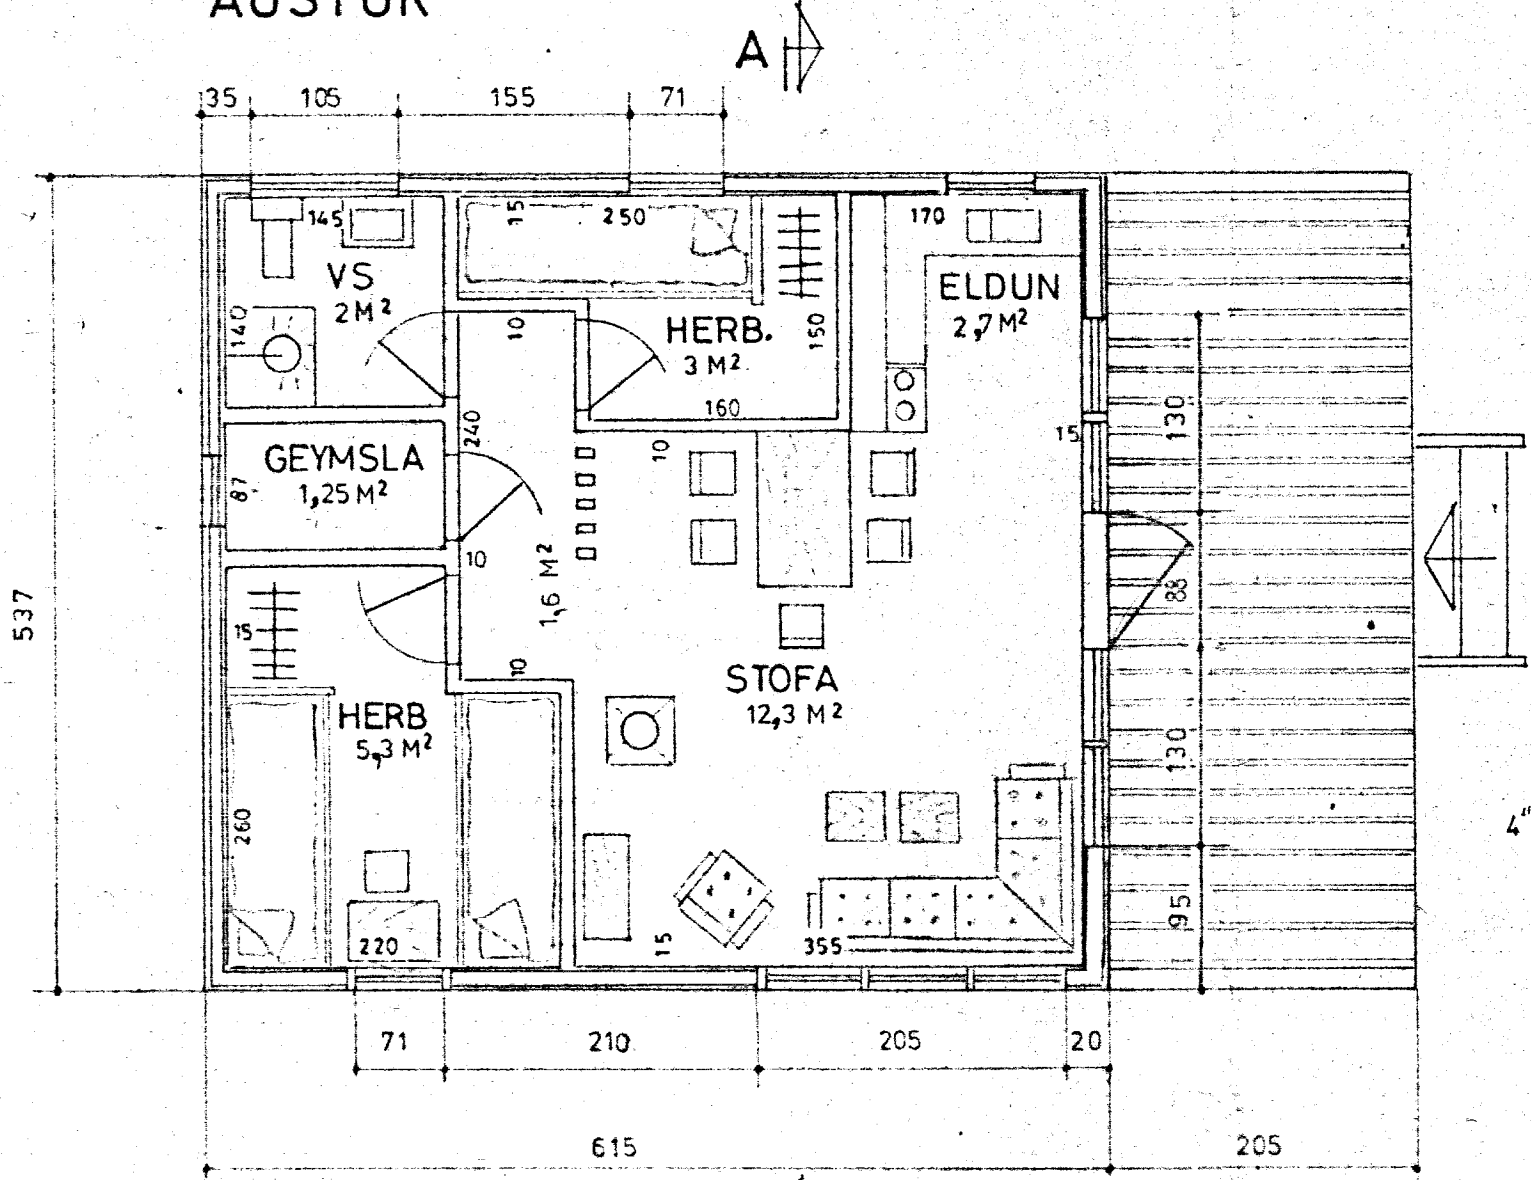

Hallaína Górhótel.
 Reynigrunnel 6 Akureyri.
 3643-2055
 l3. e. sta sama

ÖREYNT
 ER AD SMÍÐA FERÐAR
 TEIKNINGU NOTA MÓD EYVI
 HÖFUÐAR

VESTUR

SUDUR

AUSTUR

NORDUR

GRUNNMYND

SNÍÐ A-A

SNÍÐ Í GLUGGA OG VEGGI TEIKN. NR. SN 16

TEIKNINGARFÉLAG
 Jóns 110
 HÖFUÐAR
 Albert Einarsson

SUMARHÚS:
 GERÐ _____ A 1-2
 GRUNNFLÖTUR _____ 33 FERMETRAR
 SÓLVERÖND _____ 11 _____

TEIKNIVANGUR SIMI 11820		
SUMARHÚS Í LANDI		
MKV 1:50	EIGANDI:	DAGS: TEIKNAD: REIKNAD:
		NR. 1 002